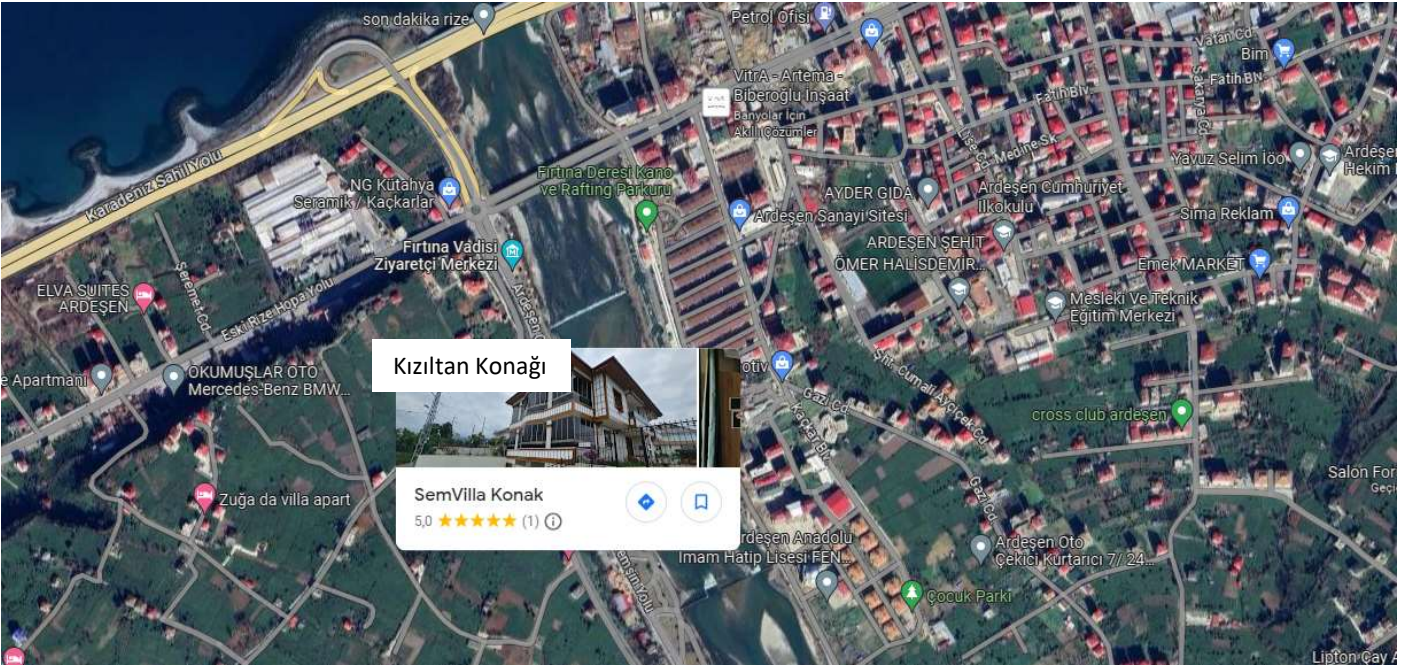

Pansiyon	Kiři	Fiyat
SADECE ODA	4 (minimum)	150€
İlave Kiři Bařı	1	30€
Kahvaltı Kiři bařı	1	13€

- 5 Double + 1 Triple oda mevcuttur.
- Ücretlendirme asgari 4 kiři üzerinden yapılmaktadır. İlave kiři bařı 25€ olarak ücretlendirilmektedir.
- Kahvaltı isteęe baęlı olarak alınabilmektedir. Serpme kahvaltı olarak sunulmaktadır. Kiři bařı 10€ olarak ücretlendirilmektedir.
- Satıřlarımız Sor-Sat şeklindedir.
- 6 Yař üzeri çocuklar, yetiřkin olarak kiři sayısına dahil edilmektedir.
- 6 yař ve altı 1 çocuk, ailesi ile birlikte konaklama kořulu ile ücretsizdir.
- Evcil hayvan kabul edilmektedir.

İLETİŞİM BİLGİLERİMİZ:

GSM : +90 533 818 8618
E-posta : fatih@ayderdogaresort.com

ADRES : Elmalık Mahallesi. Trafo Küme evleri. Ardeşen, Rize-Türkiye