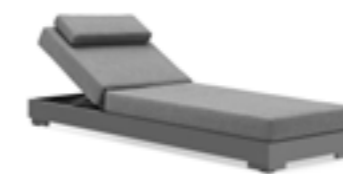

91 9621 70 SKY coffee table SKU# **SK04**
W . 110cm/43.3" D . 60cm/23.6" H . 40cm/15.7"

91 9620 80 SKY corner chair SKU# **SK16**
W . 84cm/33" D . 84cm/33" H . 67cm/26.5"
SH . 42cm/16.5"

91 9620 90 SKY armless chair SKU# **SK17**
W . 77cm/30.3" D . 84cm/33" H . 67cm/26.5"
SH . 42cm/16.5"

91 9625 20 SKY cabana SKU# **SK90**
W . 180cm/70.8" L . 200cm/79" H . 200cm/79"
SH . 38cm/15"

91 9625 10 SKY chaise lounge SKU# **SK50**
W . 76cm/30" D . 203cm/80" H . 34-99cm/13-39"

91 9625 10 SKY chaise lounge SKU# **SK50**
W . 76cm/30" D . 203cm/80" H . 34-99cm/13-39"