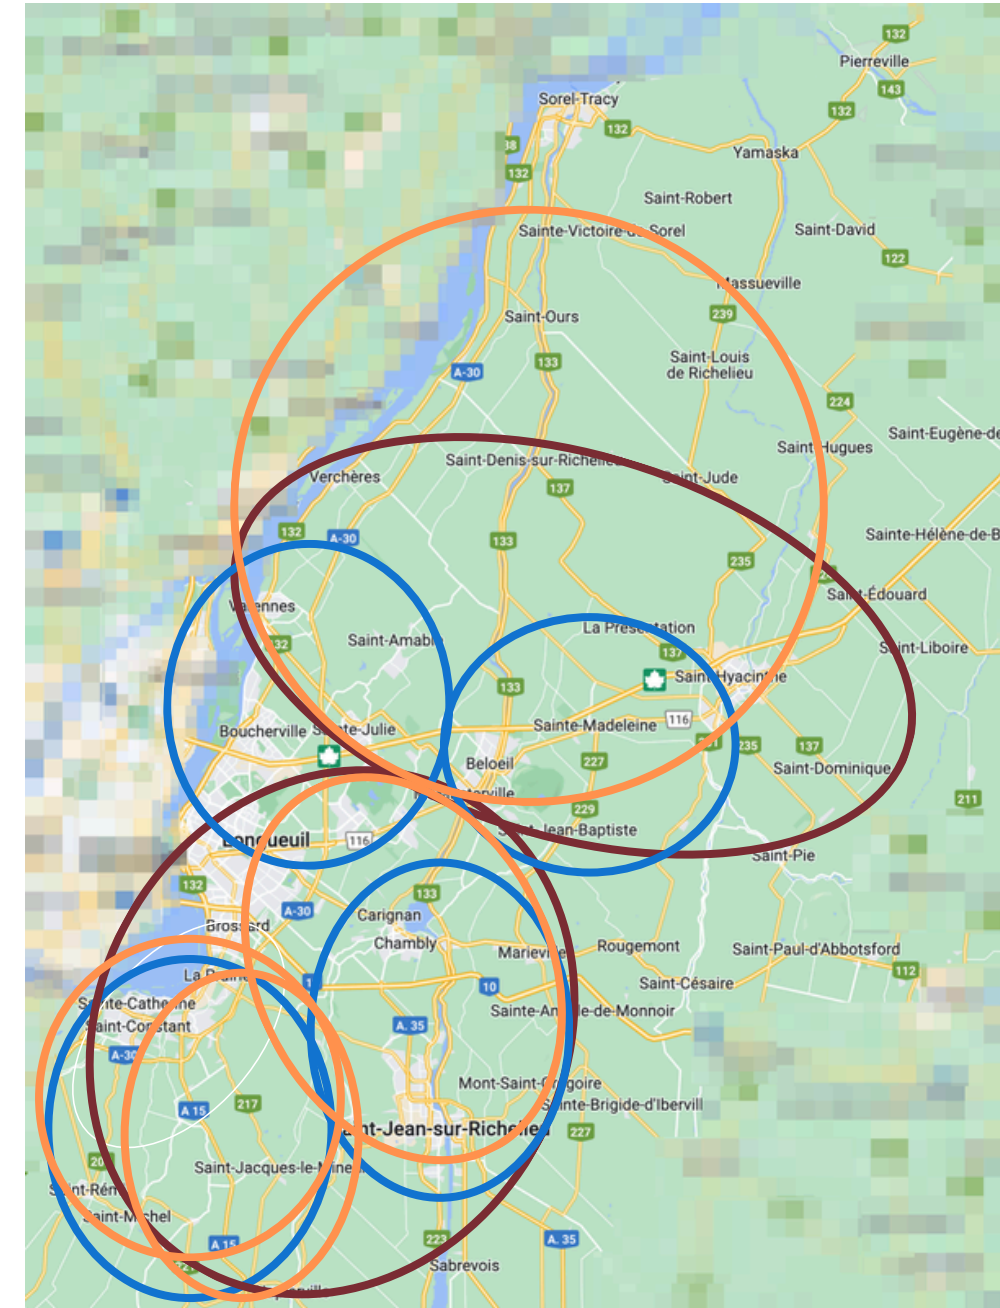

### Élite - LHEQ

1 seule équipe / classe

M13 AAA

M15 AAA

M18 AAA

Juin 2026

# STRUCTURE RÉCRÉATIVE - SECTEURS DES ÉQUIPES

(DONNÉES BASÉES SUR LA SAISON 2025-2026)

Rose: M7 (+/- 7 équipes)

Bourgogne: M9 A (+/- 2 équipes)

Bleu: M9 B (+/- 4 équipes)

Orange: M9 C (+/- 4 équipes)

Juin 2026