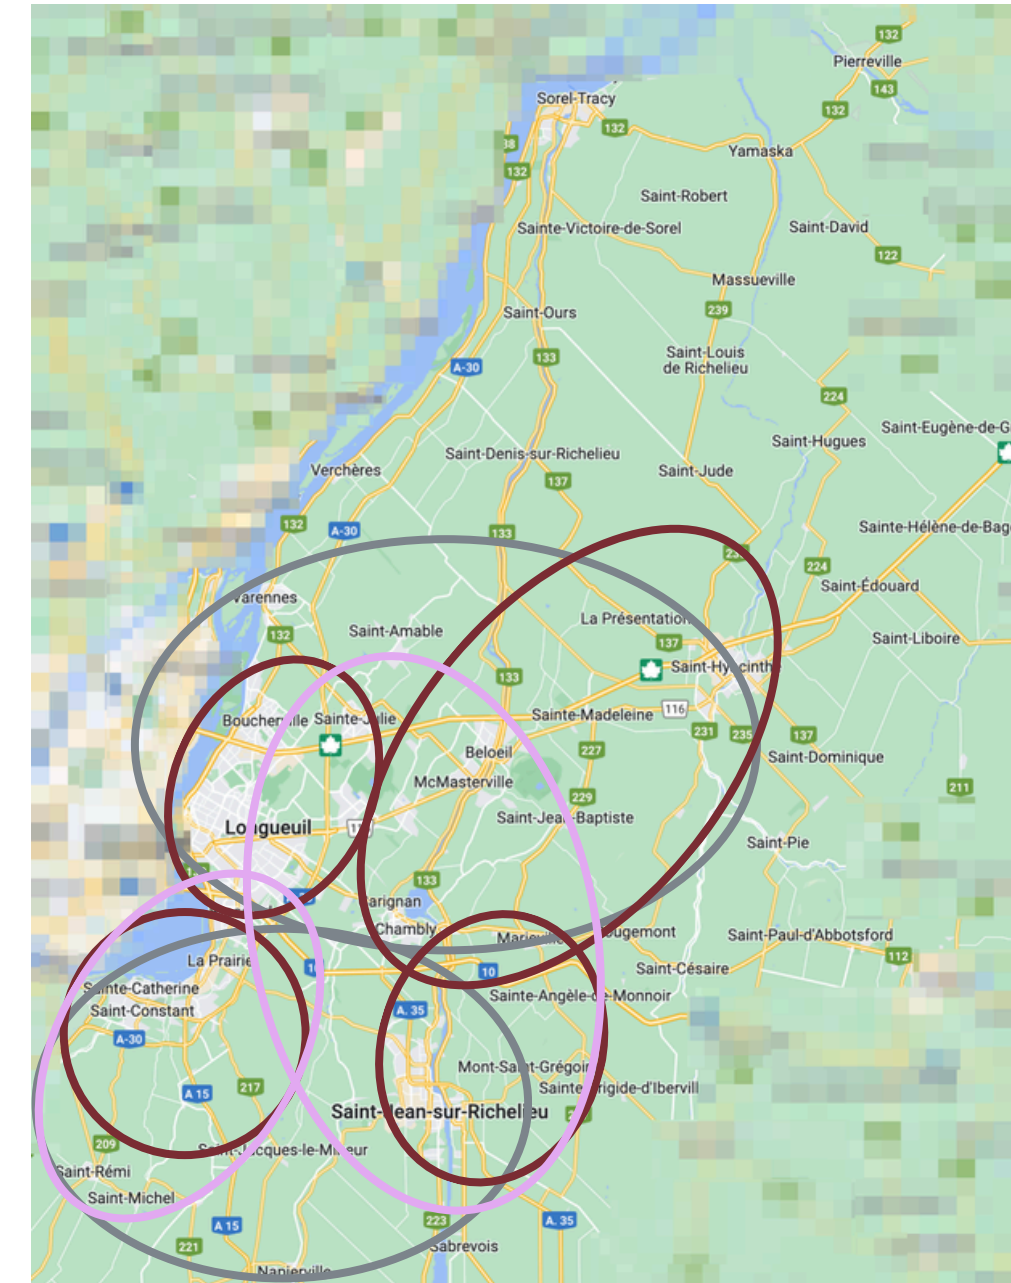

Juin 2026

STRUCTURE RÉCRÉATIVE - SECTEURS DES ÉQUIPES

(DONNÉES BASÉES SUR LA SAISON 2025-2026)

Violet: M12 A (+/- 7 équipes)

Aqua: M12 B (+/- 7 équipes)

Rouge: M15 A (+/- 5 équipes)

Jaune: M15 B (+/- 5 équipes)

2

22 matchs de saison régulière

11 matchs locaux et 11 matchs visiteurs. Entre la mi-octobre et la fin mars.

3

Tournois et championnats

2 à 3 tournois pendant la saison, dont au moins un dans notre région.