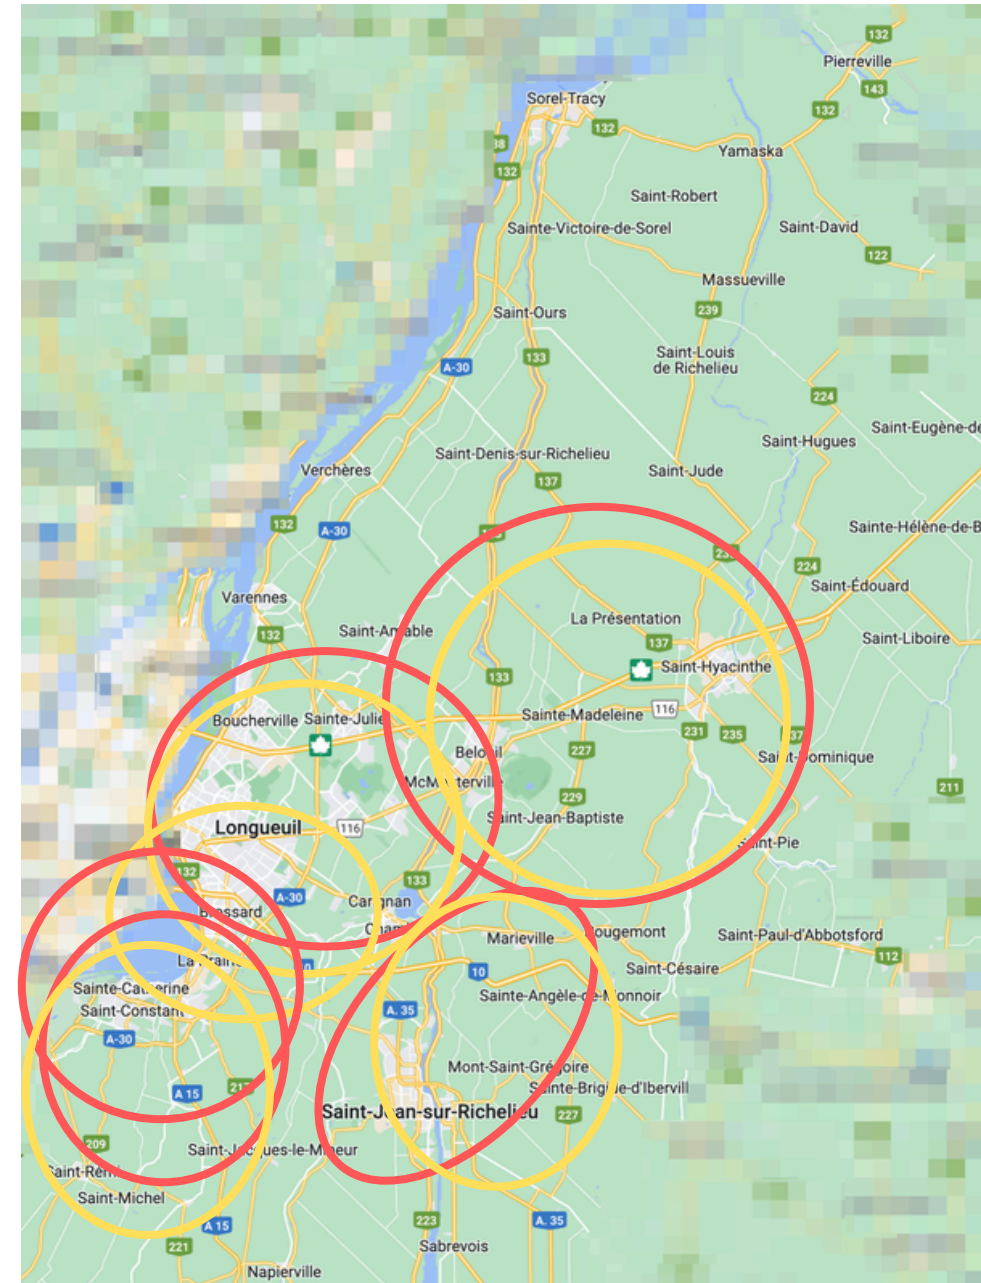

Juin 2026

STRUCTURE RÉCRÉATIVE - SECTEURS DES ÉQUIPES

(DONNÉES BASÉES SUR LA SAISON 2025-2026)

Violet: M12 A (+/- 7 équipes)

Aqua: M12 B (+/- 7 équipes)

Rouge: M15 A (+/- 5 équipes)

Jaune: M15 B (+/- 5 équipes)

2

22 matchs de saison régulière

11 matchs locaux et 11 matchs visiteurs. Entre la mi-octobre et la fin mars.

3

Tournois et championnats

2 à 3 tournois pendant la saison, dont au moins un dans notre région.