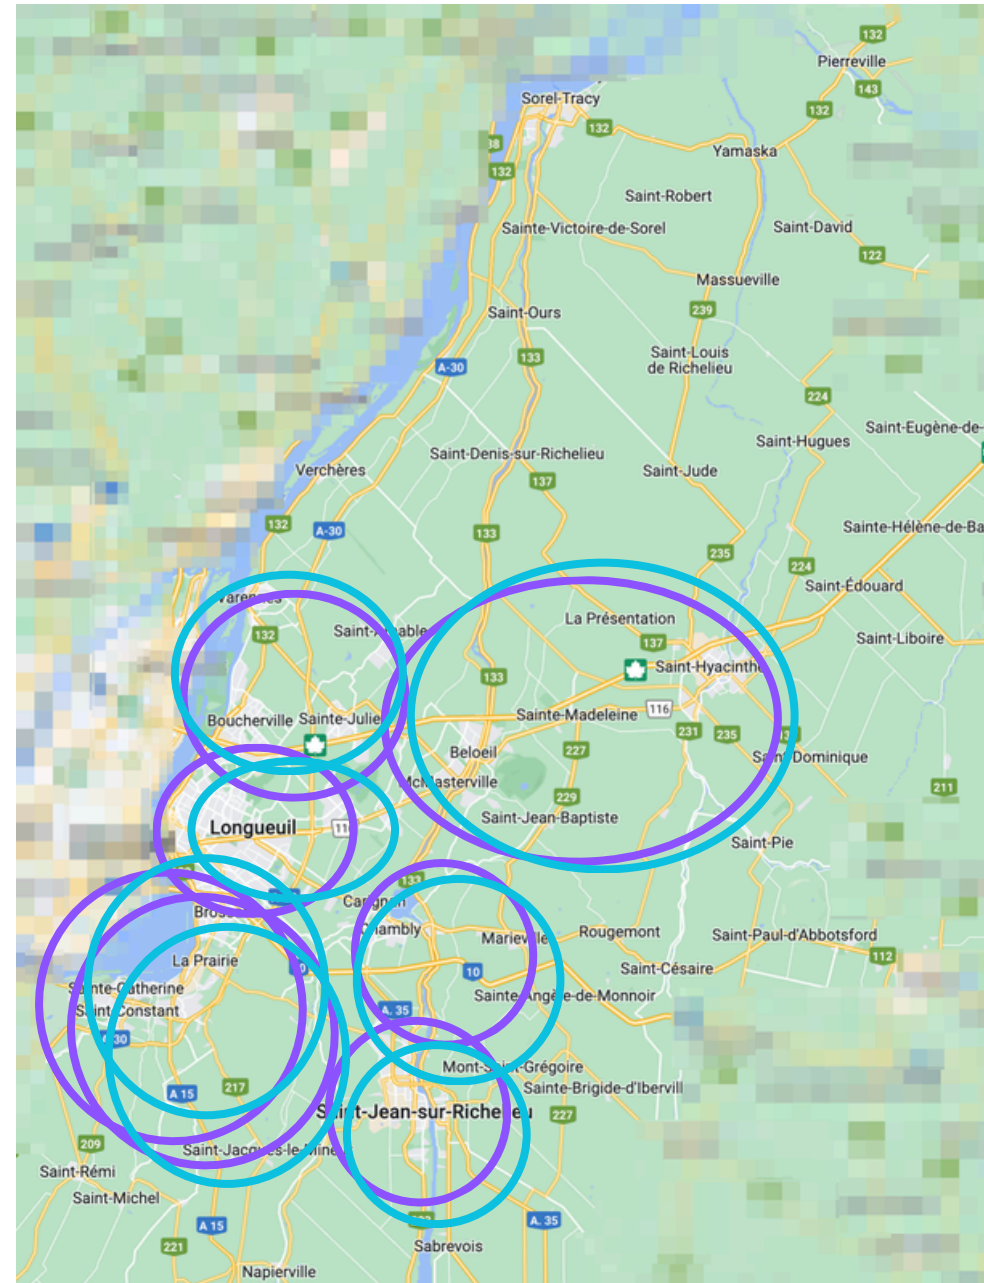

Juin 2026

STRUCTURE RÉCRÉATIVE - SECTEURS DES ÉQUIPES

(DONNÉES BASÉES SUR LA SAISON 2025-2026)

Violet: M12 A (+/- 7 équipes)

Aqua: M12 B (+/- 7 équipes)

Rouge: M15 A (+/- 5 équipes)

Jaune: M15 B (+/- 5 équipes)