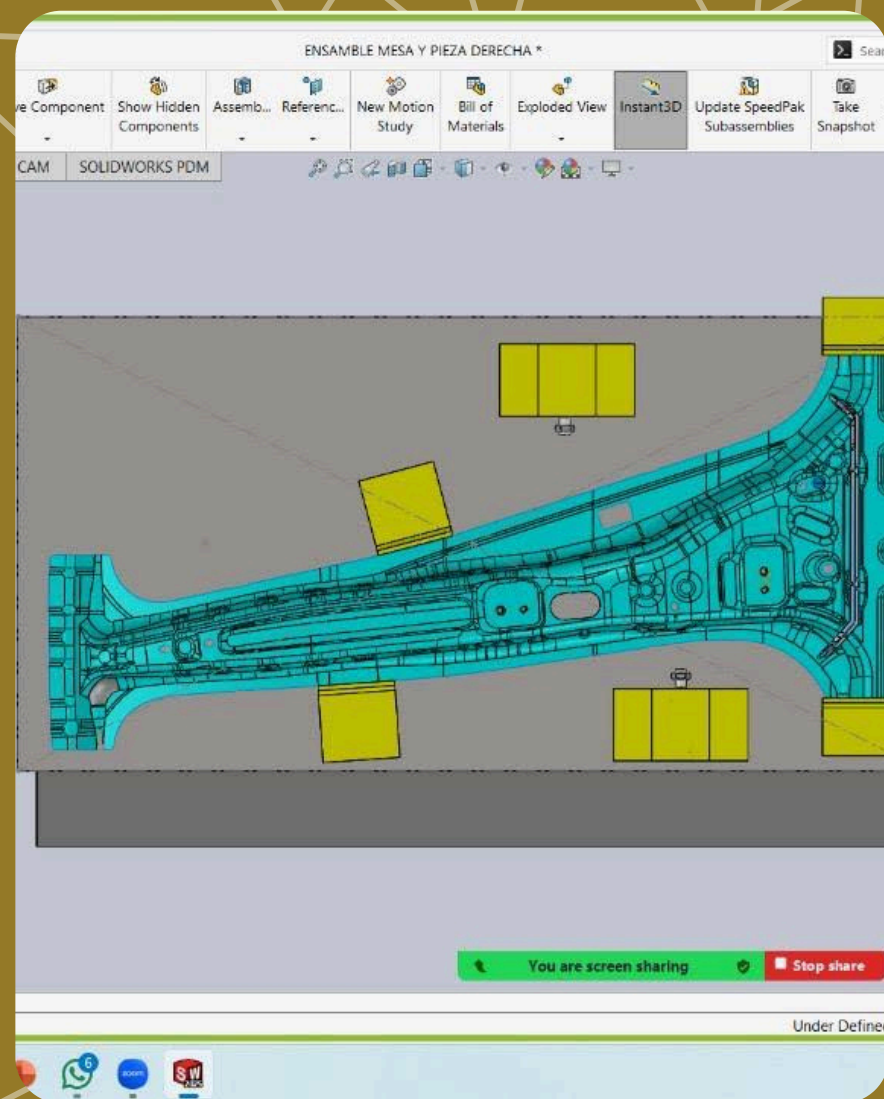

Realizamos maniobras controladas considerando las especificaciones del fabricante, tolerancias mecánicas y condiciones operativas del sitio, asegurando correcta instalación y desempeño óptimo del equipo

Elaboramos planos técnicos, modelado 2D y 3D, diseños de distribución industrial y planos estructurales, eléctricos y mecánicos, asegurando compatibilidad entre disciplinas y cumplimiento con especificaciones técnicas.

ING. SAUL URIEL LOMA MARTINEZ

427-184-46-64

LMINGENIERIA.VENTAS@OUTLOOK.COM

DISEÑO (CAD)

ING. SAUL URIEL LOMA MARTINEZ

427-184-46-64

LMINGENIERIA.VENTAS@OUTLOOK.COM

LM INGENIERIA

OBRA CIVIL Y MANTENIMIENTO

ING. SAUL URIEL LOMA MARTINEZ

427-184-46-64

LMINGENIERIA.VENTAS@OUTLOOK.COM

LM INGENIERIA

OBRA CIVIL Y MANTENIMIENTO

En LM INGENIERÍA desarrollamos proyectos de obra civil y servicios de mantenimiento industrial bajo criterios técnicos de calidad, seguridad y cumplimiento normativo, garantizando soluciones funcionales y duraderas para entornos industriales y comerciales.