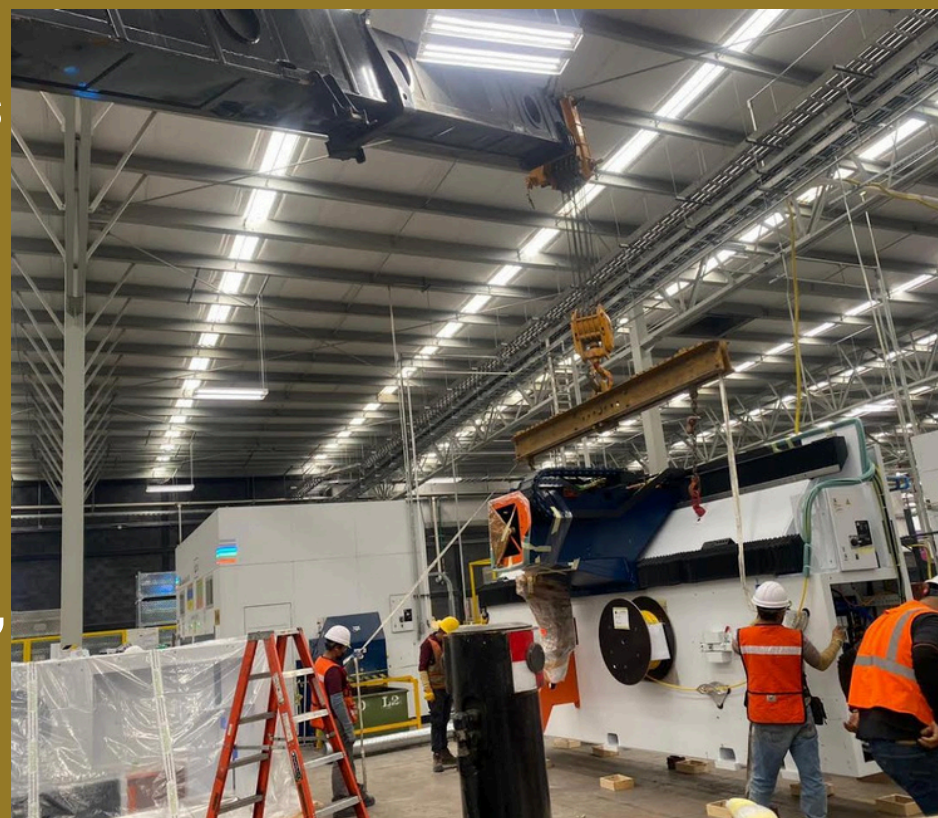

LM INGENIERIA

MONTAJE DE MÁQUINAS Y EQUIPOS INDUSTRIALES

ING. SAUL URIEL LOMA MARTINEZ

427-184-46-64

LMINGENIERIA.VENTAS@OUTLOOK.COM

LM INGENIERIA

MONTAJE DE MÁQUINAS Y EQUIPOS INDUSTRIALES

En LM INGENIERÍA ejecutamos servicios especializados en montaje, desmontaje, reubicación y puesta en marcha de maquinaria y equipos industriales, garantizando precisión técnica, seguridad operativa y cumplimiento en tiempos de ejecución.

Realizamos maniobras controladas considerando las especificaciones del fabricante, tolerancias mecánicas y condiciones operativas del sitio, asegurando correcta instalación y desempeño óptimo del equipo