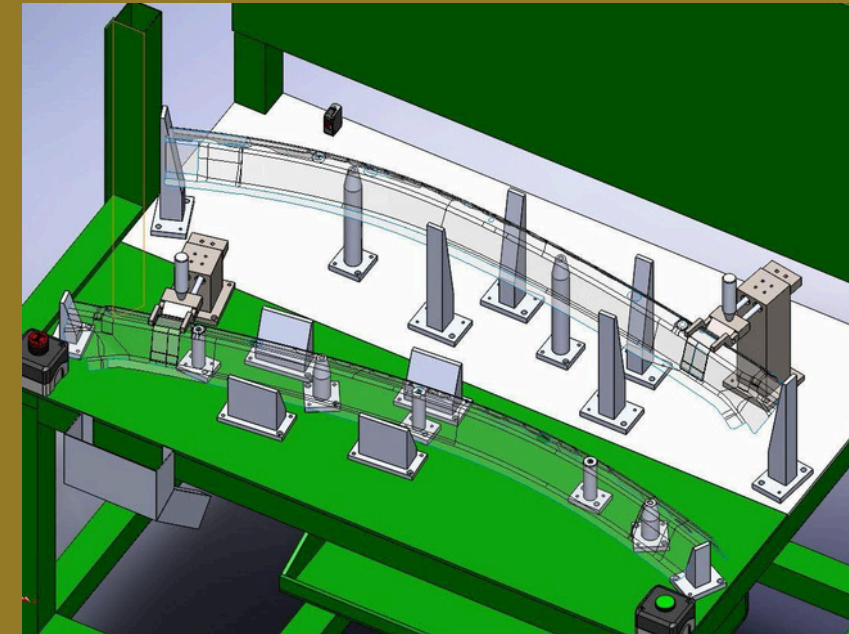

DISEÑO (CAD)

ING. SAUL URIEL LOMA MARTINEZ

427-184-46-64

LMINGENIERIA.VENTAS@OUTLOOK.COM

LM INGENIERIA

DISEÑO (CAD)

En LM INGENIERÍA desarrollamos ingeniería y modelado técnico mediante herramientas de Diseño Asistido por Computadora (CAD), garantizando precisión dimensional, optimización de materiales y correcta integración de cada proyecto industrial.

Elaboramos planos técnicos, modelado 2D y 3D, diseños de distribución industrial y planos estructurales, eléctricos y mecánicos, asegurando compatibilidad entre disciplinas y cumplimiento con especificaciones técnicas.