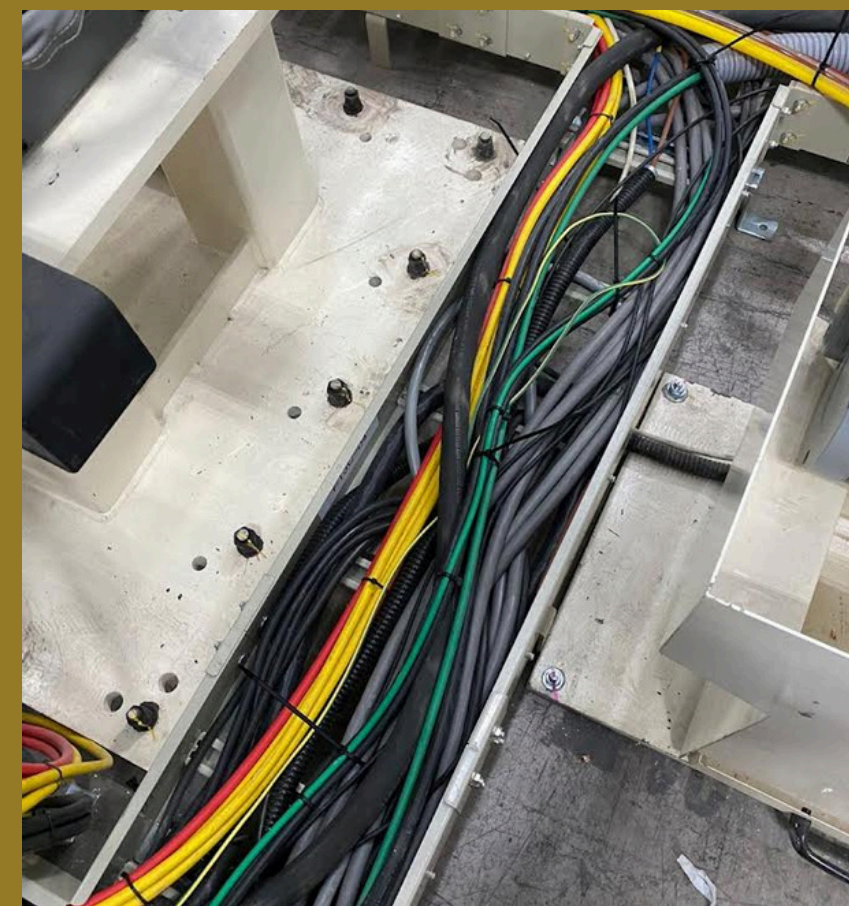

LM INGENIERIA

INSTALACIONES ELÉCTRICAS

En LM INGENIERÍA desarrollamos y ejecutamos proyectos de instalaciones eléctricas en baja y media tensión, garantizando seguridad operativa, eficiencia energética y cumplimiento con la normativa vigente.

Realizamos el diseño, cálculo y puesta en marcha de sistemas eléctricos industriales, considerando análisis de carga, balanceo de fases, factor de demanda, caída de tensión y protecciones eléctricas adecuadas para cada aplicación

ING. SAUL URIEL LOMA MARTINEZ

427-184-46-64

LMINGENIERIA.VENTAS@OUTLOOK.COM