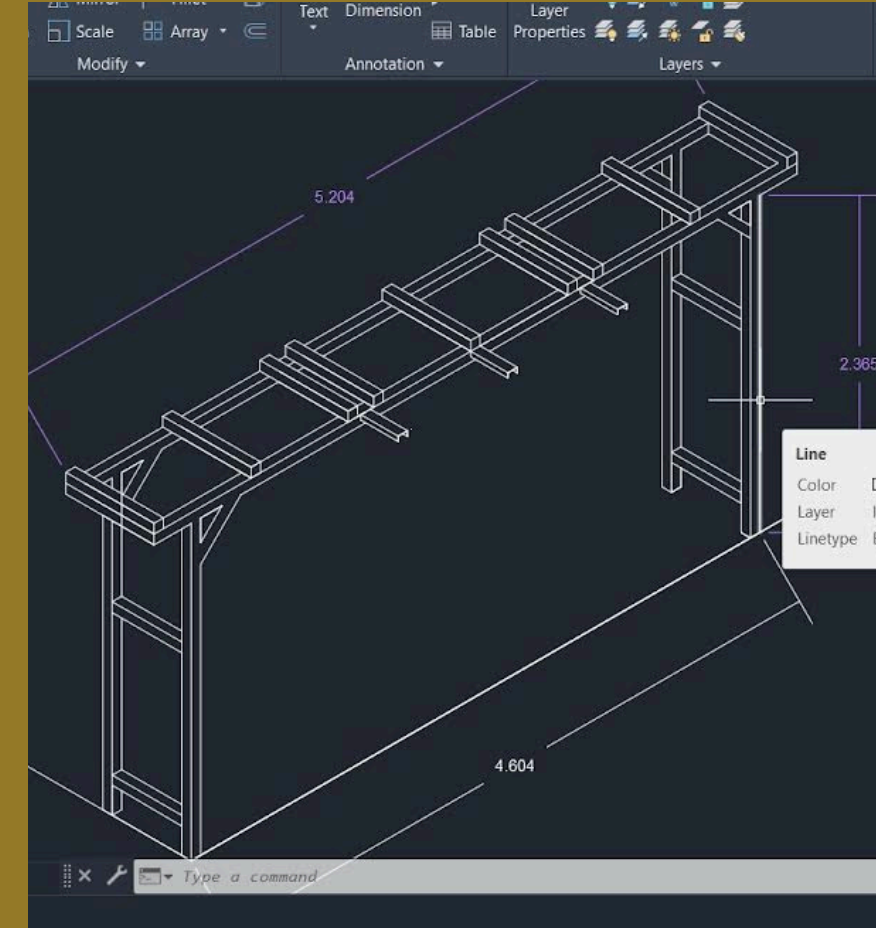

ESTRUCTURAS METÁLCAS

En LM INGENIERÍA desarrollamos proyectos de estructuras metálicas bajo criterios de ingeniería estructural, garantizando seguridad, resistencia y cumplimiento normativo en cada ejecución.