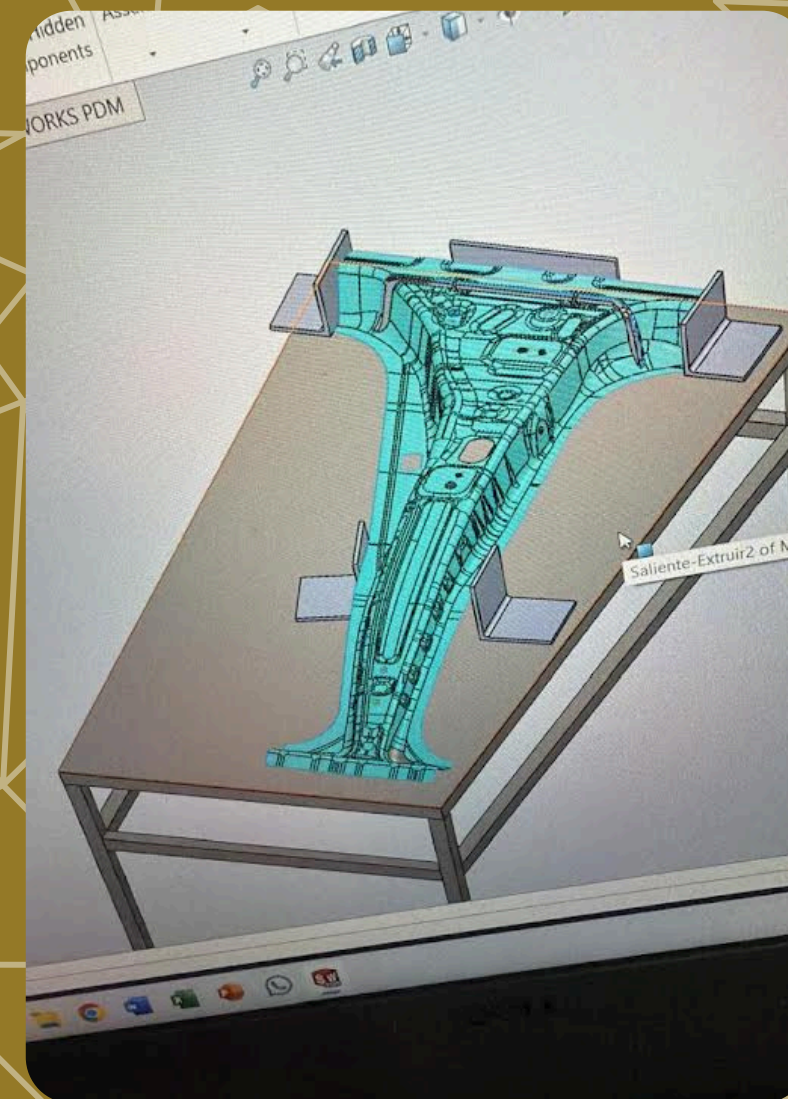

Elaboramos planos técnicos, modelado 2D y 3D, diseños de distribución industrial y planos estructurales, eléctricos y mecánicos, asegurando compatibilidad entre disciplinas y cumplimiento con especificaciones técnicas.

ING. SAUL URIEL LOMA MARTINEZ

427-184-46-64

LMINGENIERIA.VENTAS@OUTLOOK.COM

DISEÑO (CAD)

ING. SAUL URIEL LOMA MARTINEZ

427-184-46-64

LMINGENIERIA.VENTAS@OUTLOOK.COM

LM INGENIERIA