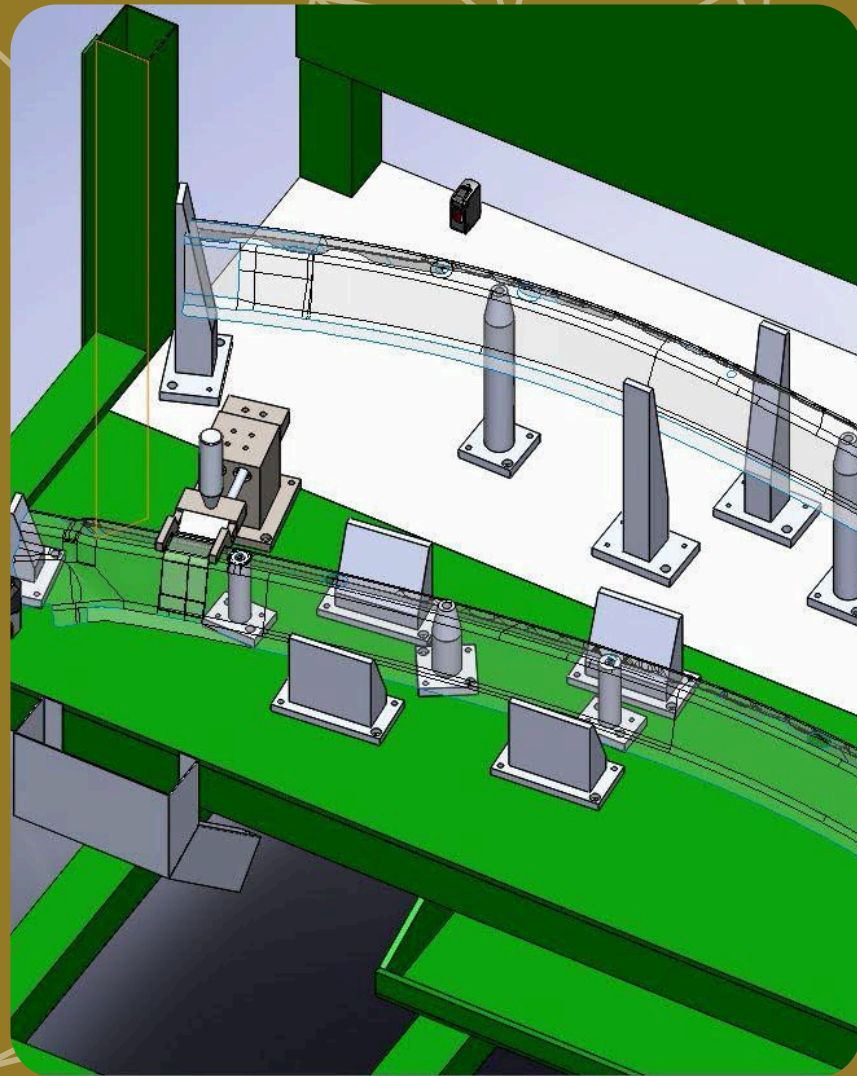

ESTRUCTURAS METÁICAS

ING. SAUL URIEL LOMA MARTINEZ

427-184-46-64

LMINGENIERIA.VENTAS@OUTLOOK.COM