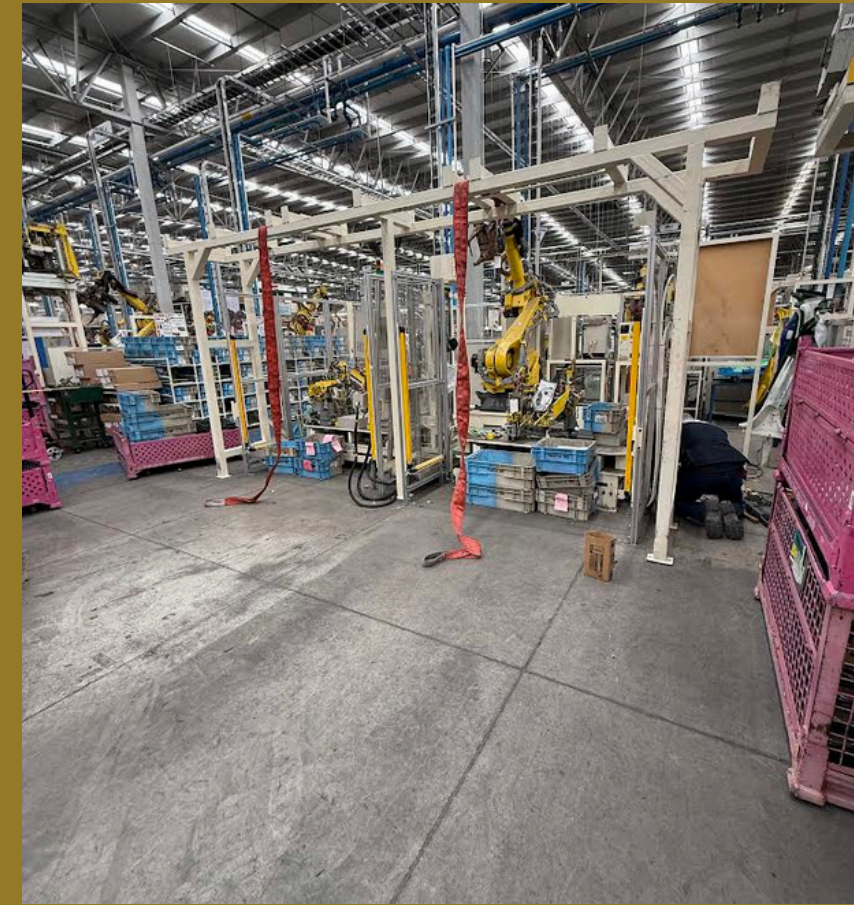

ESTRUCTURAS METÁLCAS

En LM INGENIERÍA desarrollamos proyectos de estructuras metálicas bajo criterios de ingeniería estructural, garantizando seguridad, resistencia y cumplimiento normativo en cada ejecución.