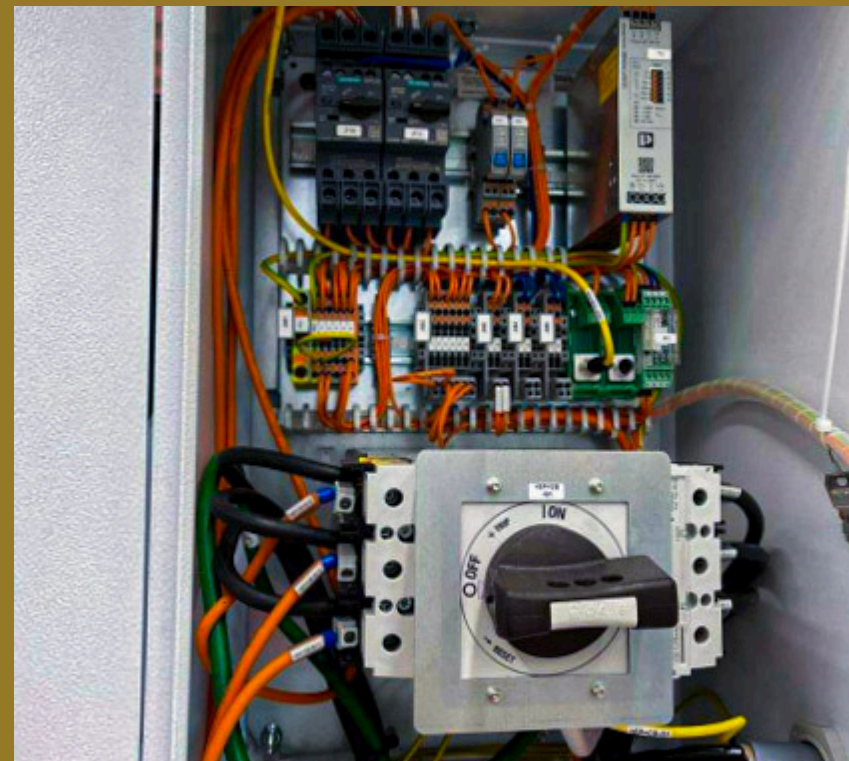

LM INGENIERIA

INSTALACIONES ELÉCTRICAS

En LM INGENIERÍA desarrollamos y ejecutamos proyectos de instalaciones eléctricas en baja y media tensión, garantizando seguridad operativa, eficiencia energética y cumplimiento con la normativa vigente.

Realizamos el diseño, cálculo y puesta en marcha de sistemas eléctricos industriales, considerando análisis de carga, balanceo de fases, factor de demanda, caída de tensión y protecciones eléctricas adecuadas para cada aplicación

ING. SAUL URIEL LOMA MARTINEZ

427-184-46-64

LMINGENIERIA.VENTAS@OUTLOOK.COM