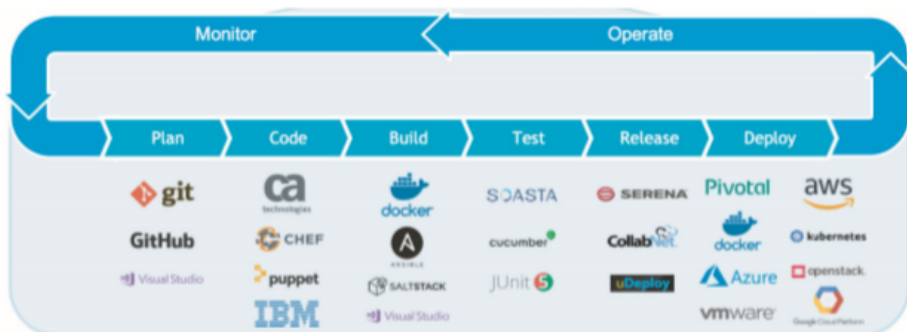

CloudBees
Flow
Implement Fast. Adapt Easily.

REMUEVA LAS COMPLEJIDADES EN SU PROCESO DE ENTREGA DE SOFTWARE

El ritmo de innovación en la economía actual de software nunca ha sido más rápido y competitivo. Las organizaciones de TI modernas se enfrentan a un incremento de la demanda del mercado, así como de su propia línea de negocio, haciendo de la adopción de DevOps y la entrega continua (EC) prácticas esenciales para enfrentar las presiones competitivas.

Para las organizaciones que quieren apuntar a manejar eficientemente las TI y lanzar un software como lo demanda el mercado, CloudBees Flow puede ayudar a través de la automatización y la orquestación de versiones de software, "pipelines" y entrega a producción. Todo esto personalizado para cada usuario con el análisis necesario para medir, realizar seguimientos, y mejorar los resultados.

ORQUESTADOR PARA EL LANZAMIENTO DE APLICACIONES EN CLOUDBEES FLOW

- **Flujos de trabajo repetibles, predecibles y administrados** para una entrega confiable a producción.
- **Acelere ventas** creando, versionando y compartiendo múltiples procesos y entornos de despliegue.
- **Elimine pasos**, especialmente errores causados mediante transferencias manuales e instrucciones con automatización personalizable.
- **Adáptese fácilmente** a las demandas cambiantes del mercado, innovación tecnológica y a cambios de procesos.
- **Acelere con seguridad el tiempo a producción** mediante despliegues continuos y predecibles a cualquier escala y velocidad.
- **Mejore la auditoría y gobierno** mediante una automatización multifuncional estructurada, controles de acceso basados en roles, planificación integrada y seguimiento de las actividades.
- **Mejore la calidad y seguridad** mediante la detección – y corrección – de problemas antes de entrar a producción.