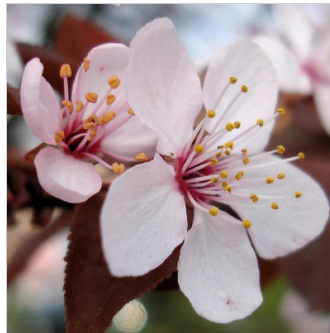

Festuca 'Eiler's Beauty'
(Fescue 'Eiler's Beauty')

Geranium maculatum 'Stormy
Night' (Spotted cranesbill
'Stormy Night')

Linaria 'Peachy' (Toadflax
'Peachy')

Lupinus Lupini Mix (Lupin
Lupini Mix)

Lupinus propinquus (Blue bush lupin)

Orlaya grandiflora (White laceflower)

Pachysandra terminalis (Japanese spurge)

Penstemon digitalis 'Husker Red' (Penstemon 'Husker Red')

Pittosporum heterophyllum variegated (Variegated Chinese pittosporum)