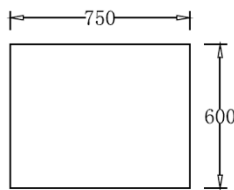

CJ-BATH-12