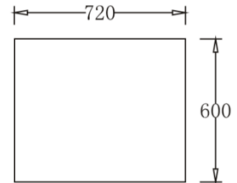

CJ-BATH-16