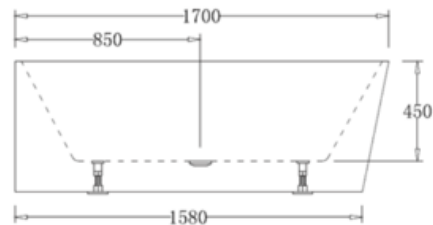

CJ-BATH-18L