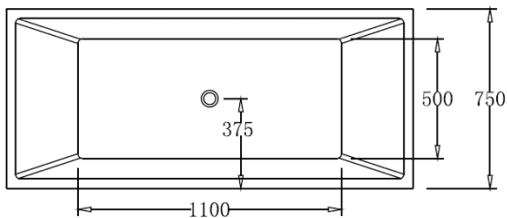

CJ-BATH-12