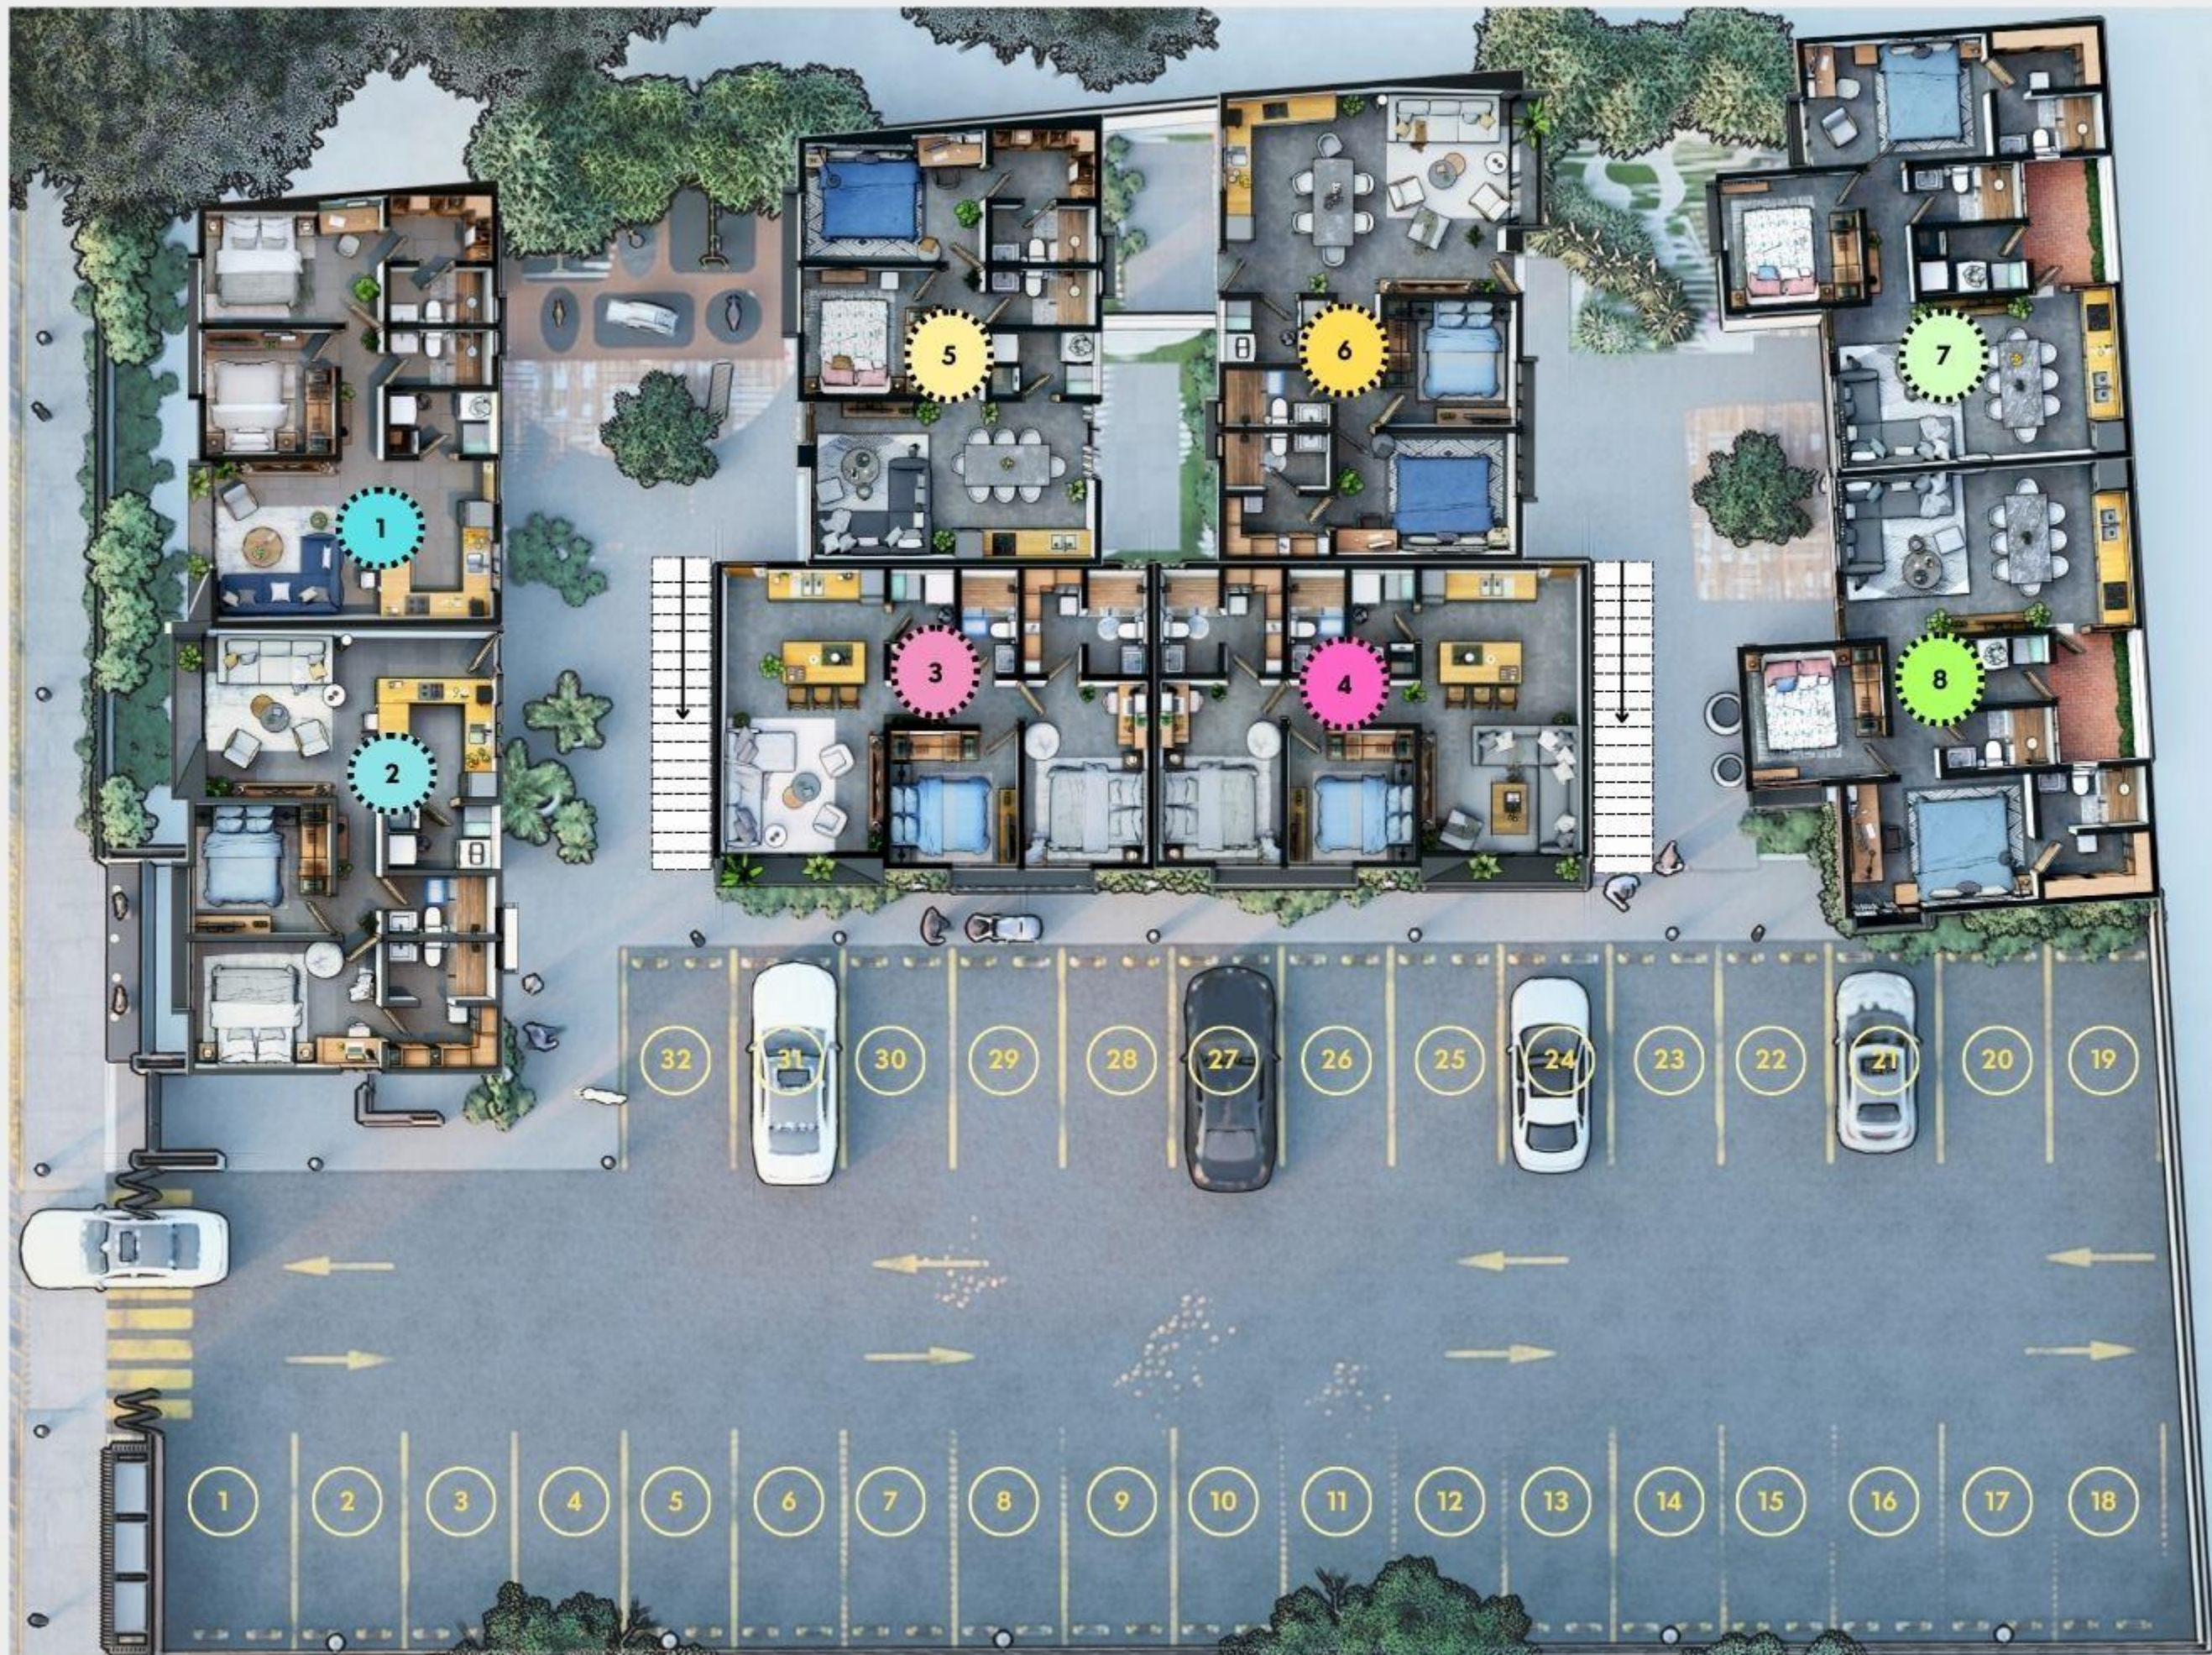

AREA DE TERRAZA

Las imágenes son una representación gráfica de los espacios, por lo que pueden estar sujetos a cambios

MASTER PLAN

Bella Vittoria

Compuesto por 5 torres de 4 niveles, con una narrativa arquitectónica que refleja la belleza de la victoria en el diseño urbano.

www.BellaVittoria.vip

Las imágenes son una representación gráfica de los espacios, por lo que pueden estar sujetos a cambios

MASTER PLAN

PLANTA TIPO

●	TORRE MARTE	100
● 0	BACO	50 M ²
● 1	VENUS	73 M ²
● 2	DIANA	73 M ²
●	TORRE BEFANA	200
● 3	DOLCE	72 M ²
● 4	MAGIA	72 M ²
●	TORRE CERES	300
● 5	AGER	72 M ²
● 6	FLORA	78 M ²
●	TORRE APOLO	400
● 7	ARTEMISA	72 M ²
● 8	DAFNE	72 M ²