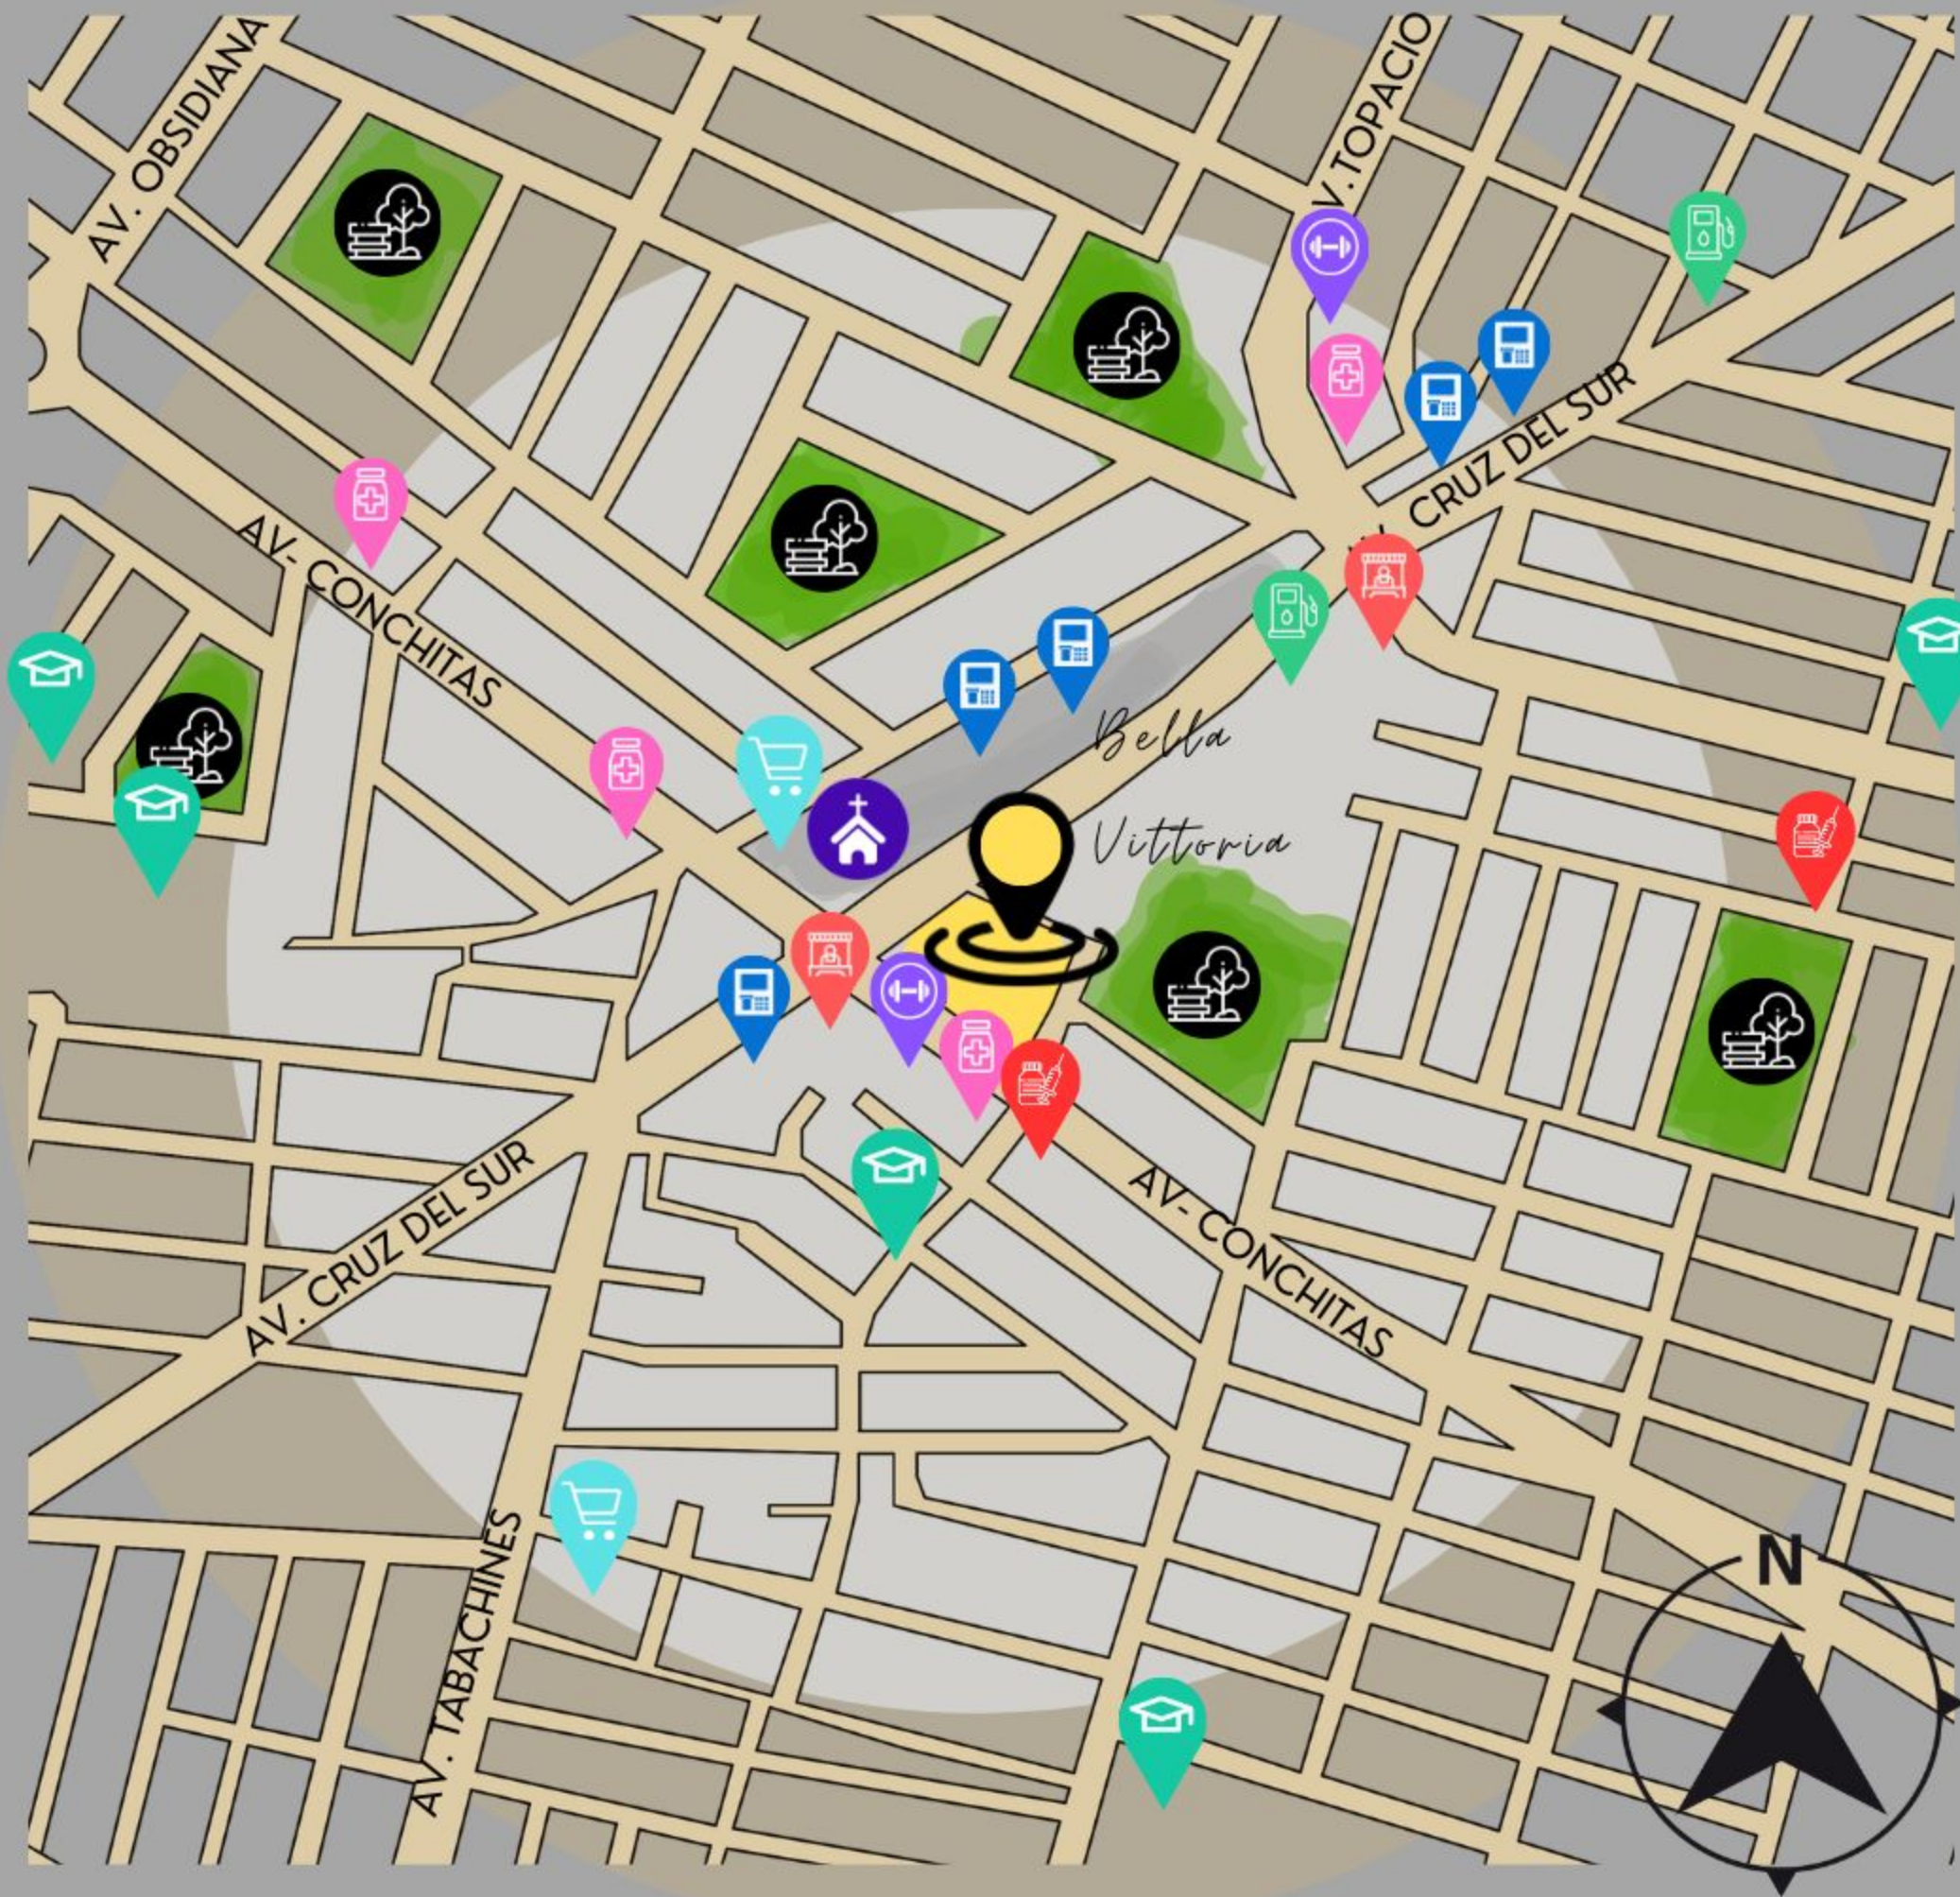

Servicios a 5 minutos

ESTÁS SIEMPRE A SÓLO MINUTOS DE LOS LUGARES PARA TU VIDA COTIDIANA

SUPERMERCADOS

SORIANA
BODEGA AURRERA EXPRES

TIENDAS 24H

OXXO
SEVEN ELEVEN

BANCOS

CITY BANAMEX | BANORTE
HSBC | COPPEL | SANTANDER

GYM

STATION 24
LIVE GYM

FARMACIAS

FARMACIAS GUADALAJARA
FARMACIAS SIMILARES

CLINICAS

CLINICAS PARTICULARES

GASOLINERA

PEMEX
OXXO GAS

IGLESIA

CENTRO CRISTIANO

CENTROS EDUCATIVOS

PREPA UDG 13
JARDIN DE NIÑOS
UNIVERSIDAD MARISTA
ESCUELA PRIMARIA
(IGNACIO VALLARTA)
COLEGIO CERVANTES

Referencia la penca
(conchitas y cruz del sur)