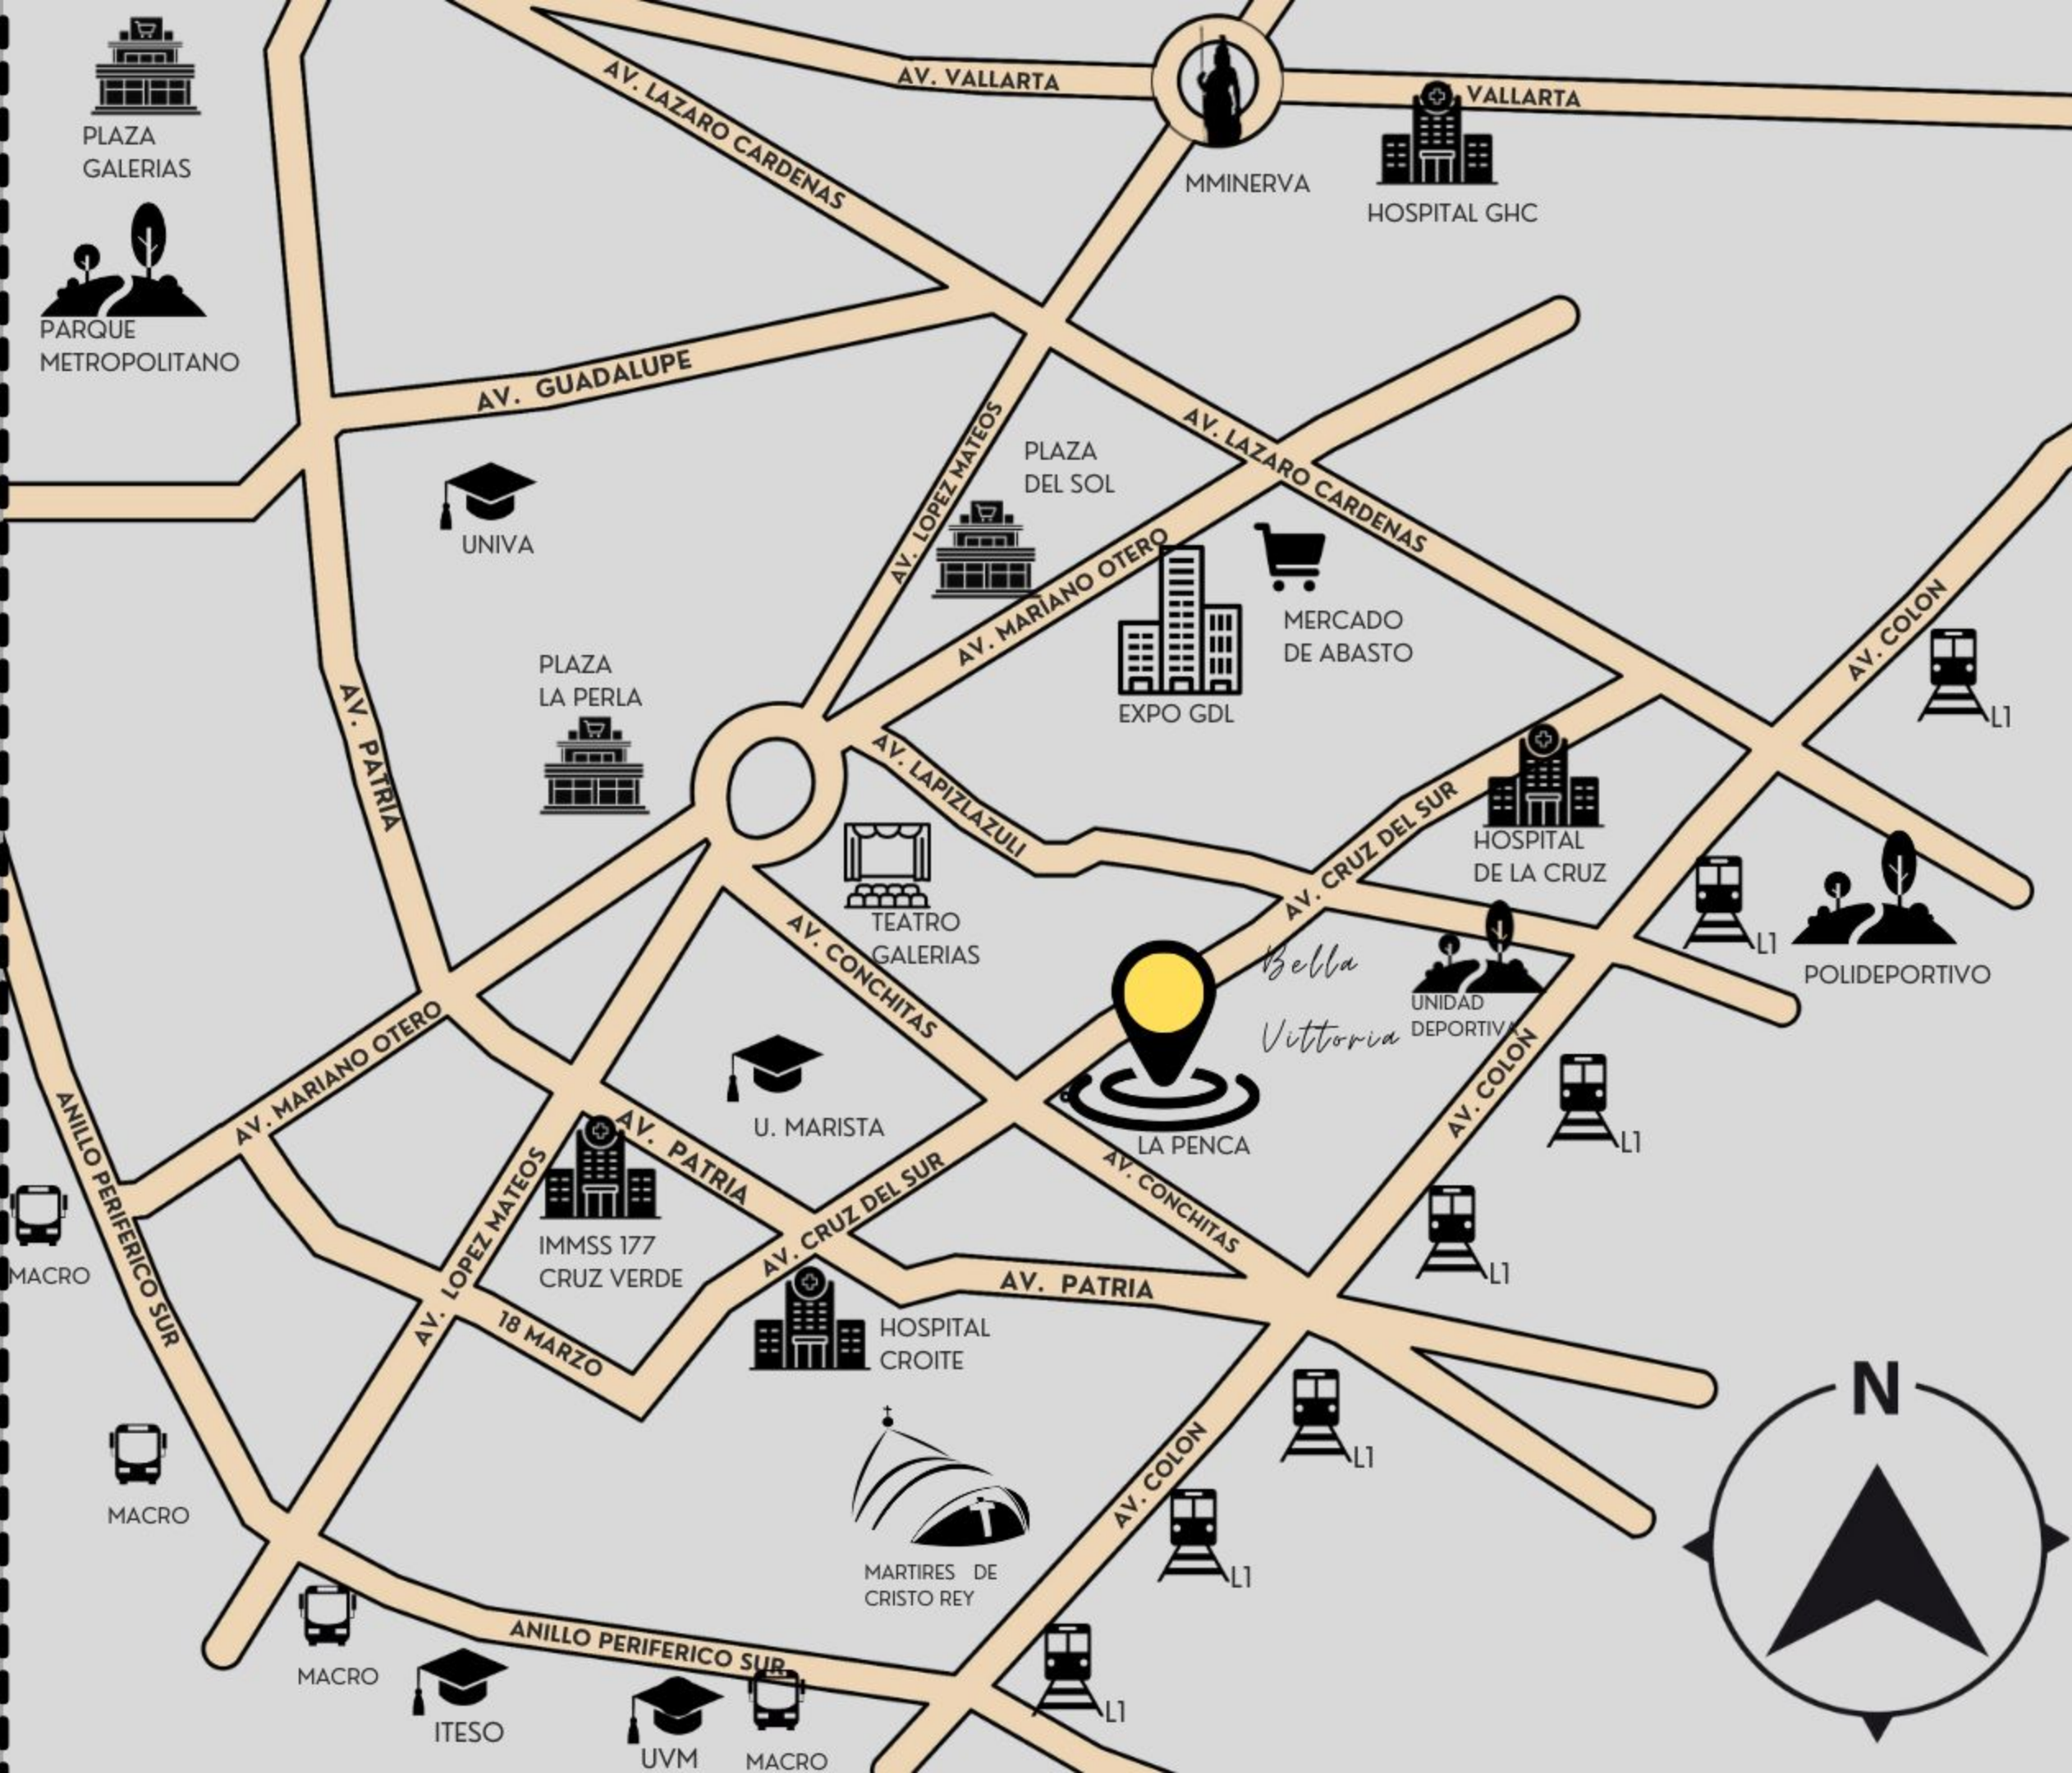

NO.

4232

CALLE

COBBRE

A 10 MIN
EXPO GUADALAJARA
3.80 KM

A 10 MIN
PLAZA DEL SOL
2.70 KM

A 15 MIN
LA PERLA
3.10 KM

A 20 MIN
LA MINERVA
7.0 KM

A 20 MIN
CHAPULTEPEC
6.70 KM

Bella Vittoria
Referencia la penca
(conchitas y cruz del sur)

fuelle: Google maps

www.BellaVittoria.vip