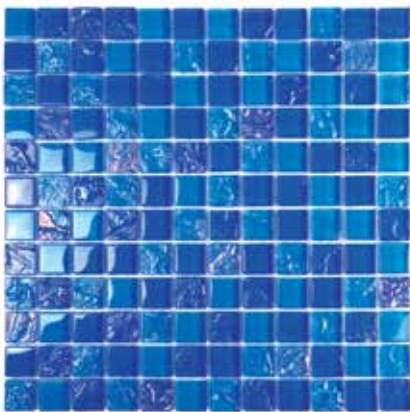

## Padre Island

**DDS-TXB-PADRE-1 – 1 x 1**  
8mm thickness • 12 X 12 sheet (1 Pc. per SF)

**DDS-TXB-PADRE-M – Mixed Mosaic**  
8mm thickness • 12 X 12 sheet (1 Pc. per SF)

**DDS-TXB-PADRE-2 – 1 x 2**  
8mm thickness • 12 X 12 sheet (1 Pc. per SF)

## Surfside

**DDS-TXB-SURFSIDE-1 – 1 x 1**  
8mm thickness • 12 X 12 sheet (1 Pc. per SF)

**DDS-TXB-SURFSIDE-M – Mixed Mosaic**  
8mm thickness • 12 X 12 sheet (1 Pc. per SF)

**DDS-TXB-SURFSIDE-2 – 1 x 2**  
8mm thickness • 12 X 12 sheet (1 Pc. per SF)  
**Currently Unavailable**