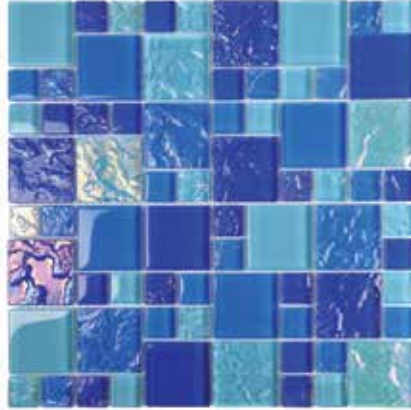

DDS-TXB-PADRE-M – Mixed Mosaic
8mm thickness • 12 X 12 sheet (1 Pc. per SF)