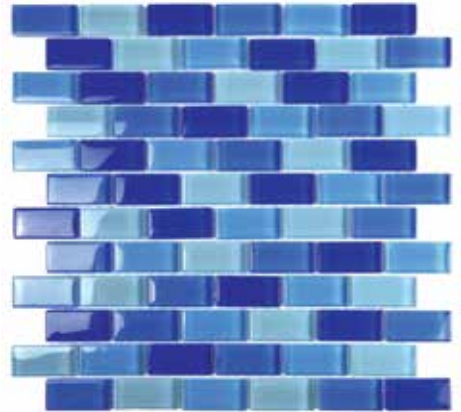

## Cocoa

**DDS-FLB-COCOA-1 – 1 x 1**  
8mm thickness • 12 X 12 sheet (1 Pc. per SF)

**DDS-FLB-COCOA-M – Mixed Mosaic**  
8mm thickness • 12 X 12 sheet (1 Pc. per SF)

**DDS-FLB-COCOA-2 – 1 x 2**  
8mm thickness • 12 X 12 sheet (1 Pc. per SF)

## Islamorada

**DDS-FLB-ISLAMORADA-1 – 1 x 1**  
8mm thickness • 12 X 12 sheet (1 Pc. per SF)

**DDS-FLB-ISLAMORADA-M – Mixed Mosaic**  
8mm thickness • 12 X 12 sheet (1 Pc. per SF)  
**Limited Quantity Available**