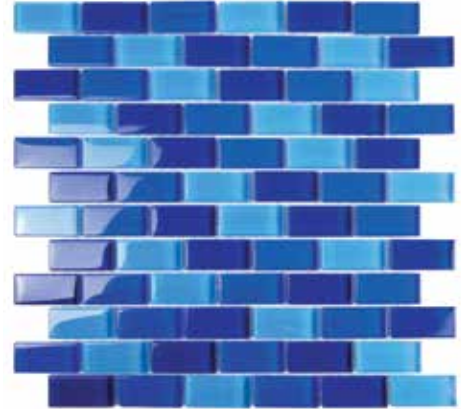

**DDS-FLB-ISLAMORADA-2 – 1 x 2**  
8mm thickness • 12 X 12 sheet (1 Pc. per SF)

**Miami**

**DDS-FLB-MIAMI-1 – 1 x 1**  
8mm thickness • 12 X 12 sheet (1 Pc. per SF)

**DDS-FLB-MIAMI-M – Mixed Mosaic**  
8mm thickness • 12 X 12 sheet (1 Pc. per SF)  
**Limited Quantity Available**