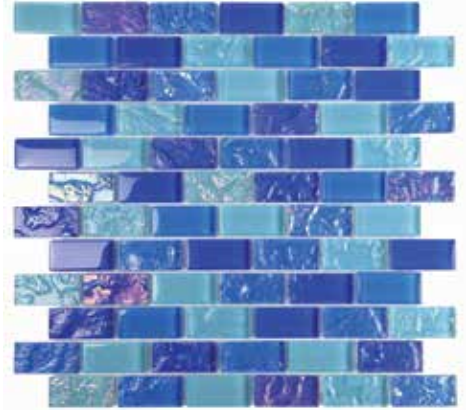

## Padre Island

**DDS-TXB-PADRE-1 – 1 x 1**  
8mm thickness • 12 X 12 sheet (1 Pc. per SF)

**DDS-TXB-PADRE-M – Mixed Mosaic**  
8mm thickness • 12 X 12 sheet (1 Pc. per SF)

**DDS-TXB-PADRE-2 – 1 x 2**  
8mm thickness • 12 X 12 sheet (1 Pc. per SF)