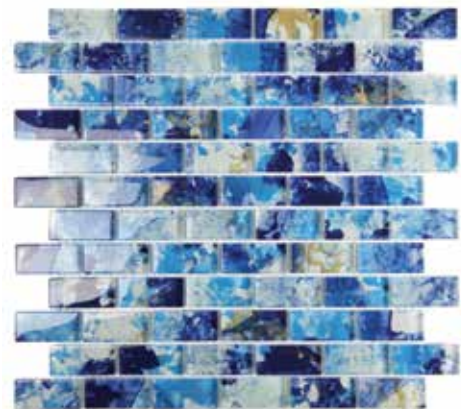

**DDS-FLB-PALM-2 – 1 x 2**  
8mm thickness • 12 X 12 sheet (1 Pc. per SF)

**Siesta**

**DDS-FLB-SIESTA-1 – 1 x 1**  
8mm thickness • 12 X 12 sheet (1 Pc. per SF)

**DDS-FLB-SIESTA-M – Mixed Mosaic**  
8mm thickness • 12 X 12 sheet (1 Pc. per SF)