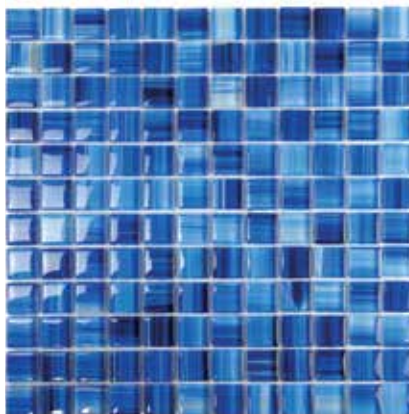

Palm Beach

DDS-FLB-PALM-1 – 1 x 1
8mm thickness • 12 X 12 sheet (1 Pc. per SF)