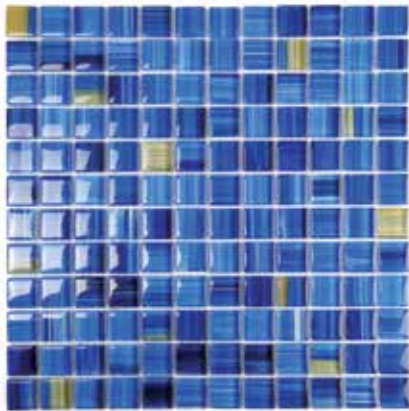

## Bonita

**DDS-FLB-BONITA-1 – 1 x 1**  
8mm thickness • 12 X 12 sheet (1 Pc. per SF)

**DDS-FLB-BONITA-M – Mixed Mosaic** 8mm  
thickness • 12 X 12 sheet (1 Pc. per SF)

**DDS-FLB-BONITA-2 – 1 x 2**  
8mm thickness • 12 X 12 sheet (1 Pc. per SF)

## Cocoa

**DDS-FLB-COCOA-1 – 1 x 1**  
8mm thickness • 12 X 12 sheet (1 Pc. per SF)

**DDS-FLB-COCOA-M – Mixed Mosaic**  
8mm thickness • 12 X 12 sheet (1 Pc. per SF)

**DDS-FLB-COCOA-2 – 1 x 2**  
8mm thickness • 12 X 12 sheet (1 Pc. per SF)