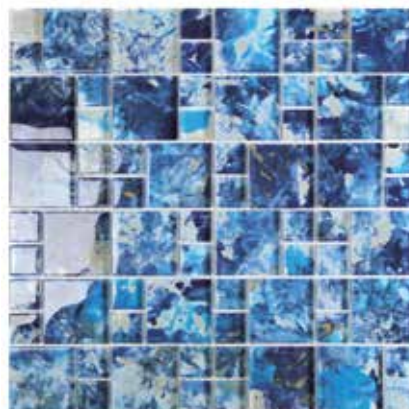

DDS-FLB-SIESTA-M – Mixed Mosaic
8mm thickness • 12 X 12 sheet (1 Pc. per SF)