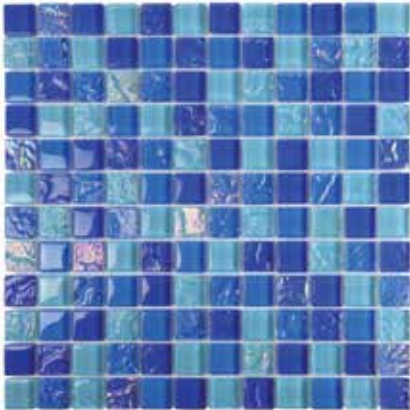

DDS-TXB-PADRE-1 – 1 x 1
8mm thickness • 12 X 12 sheet (1 Pc. per SF)