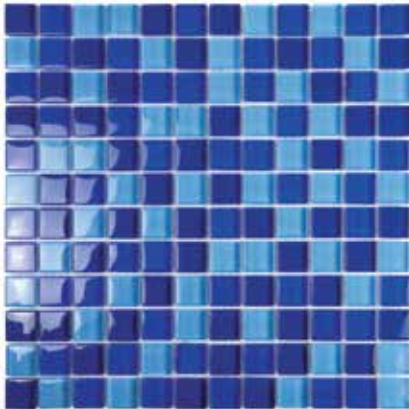

Miami

DDS-FLB-MIAMI-1 – 1 x 1
8mm thickness • 12 X 12 sheet (1 Pc. per SF)