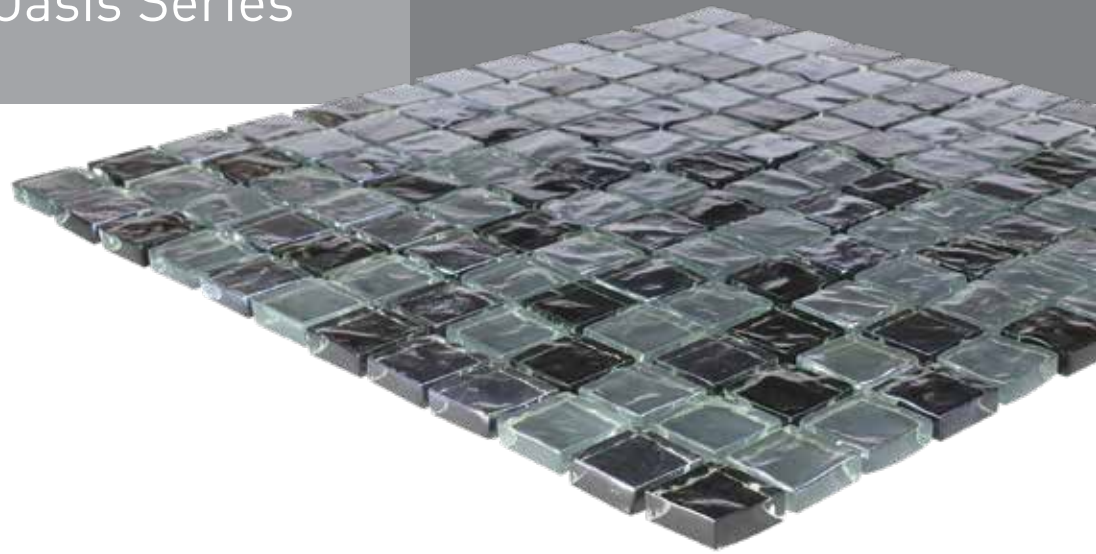

Desert Oasis Series