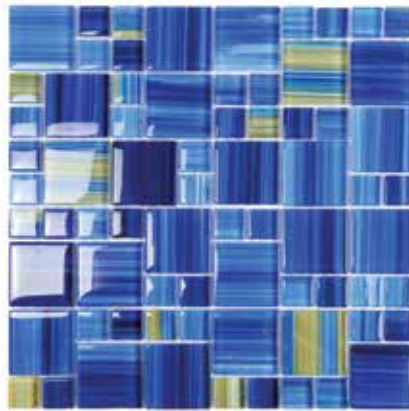

## Bonita

**DDS-FLB-BONITA-1 – 1 x 1**  
8mm thickness • 12 X 12 sheet (1 Pc. per SF)

**DDS-FLB-BONITA-M – Mixed Mosaic** 8mm  
thickness • 12 X 12 sheet (1 Pc. per SF)

**DDS-FLB-BONITA-2 – 1 x 2**  
8mm thickness • 12 X 12 sheet (1 Pc. per SF)

## Cocoa

**DDS-FLB-COCOA-1 – 1 x 1**  
8mm thickness • 12 X 12 sheet (1 Pc. per SF)

**DDS-FLB-COCOA-M – Mixed Mosaic**  
8mm thickness • 12 X 12 sheet (1 Pc. per SF)

**DDS-FLB-COCOA-2 – 1 x 2**  
8mm thickness • 12 X 12 sheet (1 Pc. per SF)