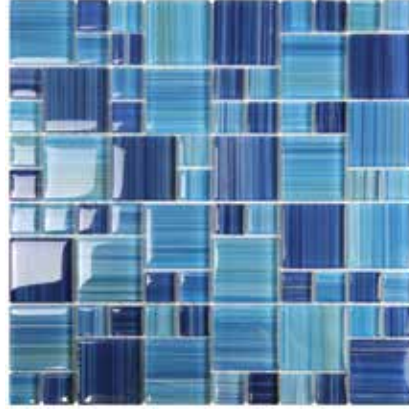

DDS-FLB-BONITA-M – Mixed Mosaic 8mm
thickness • 12 X 12 sheet (1 Pc. per SF)