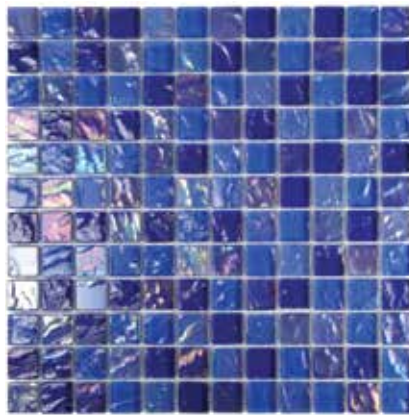

## Mojave Day

**DDS-DOS-MOJAVEDAY-1 – 1 x 1**  
8mm thickness • 12 X 12 sheet (1 Pc. per SF)

**DDS-DOS-MOJAVEDAY-2 – 1 x 2**  
8mm thickness • 12 X 12 sheet (1 Pc. per SF)