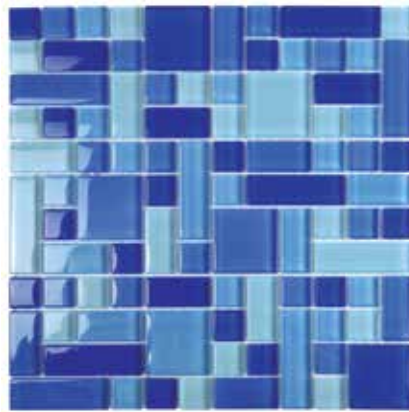

## Cocoa

**DDS-FLB-COCOA-1 – 1 x 1**  
8mm thickness • 12 X 12 sheet (1 Pc. per SF)

**DDS-FLB-COCOA-M – Mixed Mosaic**  
8mm thickness • 12 X 12 sheet (1 Pc. per SF)

**DDS-FLB-COCOA-2 – 1 x 2**  
8mm thickness • 12 X 12 sheet (1 Pc. per SF)

## Islamorada

**DDS-FLB-ISLAMORADA-1 – 1 x 1**  
8mm thickness • 12 X 12 sheet (1 Pc. per SF)

**DDS-FLB-ISLAMORADA-M – Mixed Mosaic**  
8mm thickness • 12 X 12 sheet (1 Pc. per SF)  
**Limited Quantity Available**