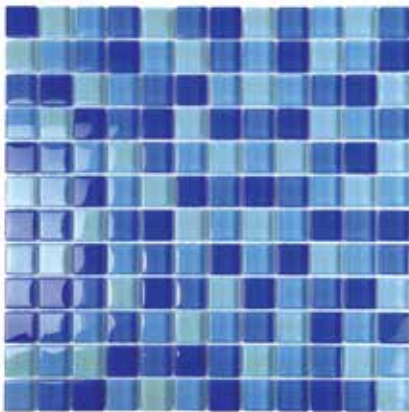

## Cocoa

**DDS-FLB-COCOA-1 – 1 x 1**  
8mm thickness • 12 X 12 sheet (1 Pc. per SF)

**DDS-FLB-COCOA-M – Mixed Mosaic**  
8mm thickness • 12 X 12 sheet (1 Pc. per SF)

**DDS-FLB-COCOA-2 – 1 x 2**  
8mm thickness • 12 X 12 sheet (1 Pc. per SF)

## Islamorada

**DDS-FLB-ISLAMORADA-1 – 1 x 1**  
8mm thickness • 12 X 12 sheet (1 Pc. per SF)

**DDS-FLB-ISLAMORADA-M – Mixed Mosaic**  
8mm thickness • 12 X 12 sheet (1 Pc. per SF)  
**Limited Quantity Available**