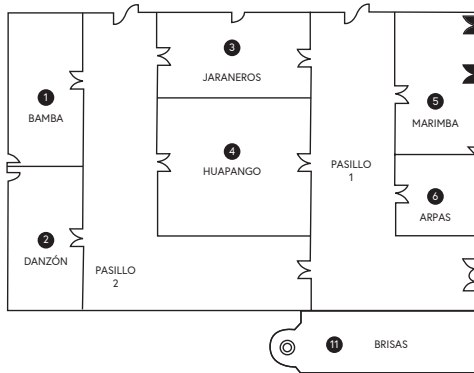

## SALONES PARA EVENTOS CAPACIDADES

	LARGO X ANCHO	ÁREA MP	ALTURA M	AUDITORIO	BANQUETE	BANQUETE CON PISTA	COCTEL	ESCUELA	HERRADURA	MESA IMPERIAL	MESA RUSA
1 La Bamba	18 x 8	136	4.80	116	80	60	80	70	45	40	50
2 Danzón	16 x 8	119	4.80	116	80	60	80	70	45	40	50
3 Jaraneros	16 x 10	158	4.80	150	100	80	120	105	50	50	60
4 Huapango	16 x 16	243	4.80	260	160	100	230	130	70	75	90
5 Marimba	18 x 8	127	4.80	116	80	60	80	70	45	40	50
6 Arpas	8 x 8	54	4.80	40	30	-	30	20	20	25	30
La Bamba + Danzón	33 x 8	256	4.80	240	140	120	180	140	80	70	100
Jaraneros + Huapango	26 x 16	403	4.80	400	240	190	350	240	110	100	120
Marimba + Arpas	26 x 8	182	4.80	180	140	120	120	120	80	60	75
Veracruz (todas las áreas)	47 x 33	1,547	4.80	1,700	1,200	1,100	1,300	1,000	200	200	250
7 El puerto	8 x 5	34	2.70	-	-	-	-	-	-	10	-
8 El Faro	8 x 5	56	2.70	40	40	-	40	30	20	25	30
9 Las Hamacas	14 x 5	64	2.70	30	20	-	30	30	15	10	25
10 La Palapa	12 x 8	84	2.70	80	60	50	60	40	30	50	40
Jaraneros, Huapango, La Bamba, Danzón y Pasillo 2	33 x 32	1,043	4.80	1,000	740	680	750	700	140	150	180
La Bamba, Danzón y Pasillo 2	33 x 16	519	4.80	480	340	280	450	300	120	120	140
Marimba, Arpas y Pasillo 1	33 x 16	500	4.80	480	280	250	450	300	120	100	140
Jaraneros, Huapango y Pasillo 2	33 x 24	784	4.80	480	340	280	600	300	120	110	130
11 Brisas	16 x 7	100	3.20	80	60	50	50	50	40	30	45
12 El Ancla	-	-	-	15	-	-	-	15	12	10	-