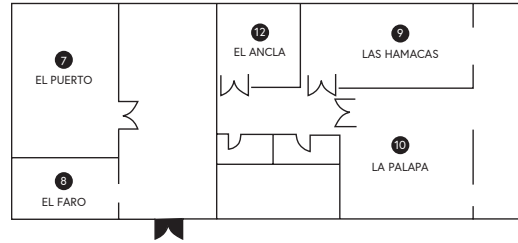

## SALONES PARA EVENTOS CAPACIDADES

	LARGO X ANCHO	ÁREA MP	ALTURA M	AUDITORIO	BANQUETE	BANQUETE CON PISTA	COCTEL	ESCUELA	HERRADURA	MESA IMPERIAL	MESA RUSA
1 La Bamba	18 x 8	136	4.80	116	80	60	80	70	45	40	50
2 Danzón	16 x 8	119	4.80	116	80	60	80	70	45	40	50
3 Jaraneros	16 x 10	158	4.80	150	100	80	120	105	50	50	60
4 Huapango	16 x 16	243	4.80	260	160	100	230	130	70	75	90
5 Marimba	18 x 8	127	4.80	116	80	60	80	70	45	40	50
6 Arpas	8 x 8	54	4.80	40	30	-	30	20	20	25	30
La Bamba + Danzón	33 x 8	256	4.80	240	140	120	180	140	80	70	100
Jaraneros + Huapango	26 x 16	403	4.80	400	240	190	350	240	110	100	120
Marimba + Arpas	26 x 8	182	4.80	180	140	120	120	120	80	60	75
Veracruz (todas las áreas)	47 x 33	1,547	4.80	1,700	1,200	1,100	1,300	1,000	200	200	250
7 El puerto	8 x 5	34	2.70	-	-	-	-	-	-	10	-
8 El Faro	8 x 5	56	2.70	40	40	-	40	30	20	25	30
9 Las Hamacas	14 x 5	64	2.70	30	20	-	30	30	15	10	25
10 La Palapa	12 x 8	84	2.70	80	60	50	60	40	30	50	40
Jaraneros, Huapango, La Bamba, Danzón y Pasillo 2	33 x 32	1,043	4.80	1,000	740	680	750	700	140	150	180
La Bamba, Danzón y Pasillo 2	33 x 16	519	4.80	480	340	280	450	300	120	120	140
Marimba, Arpas y Pasillo 1	33 x 16	500	4.80	480	280	250	450	300	120	100	140
Jaraneros, Huapango y Pasillo 2	33 x 24	784	4.80	480	340	280	600	300	120	110	130
11 Brisas	16 x 7	100	3.20	80	60	50	50	50	40	30	45
12 El Ancla	-	-	-	15	-	-	-	15	12	10	-