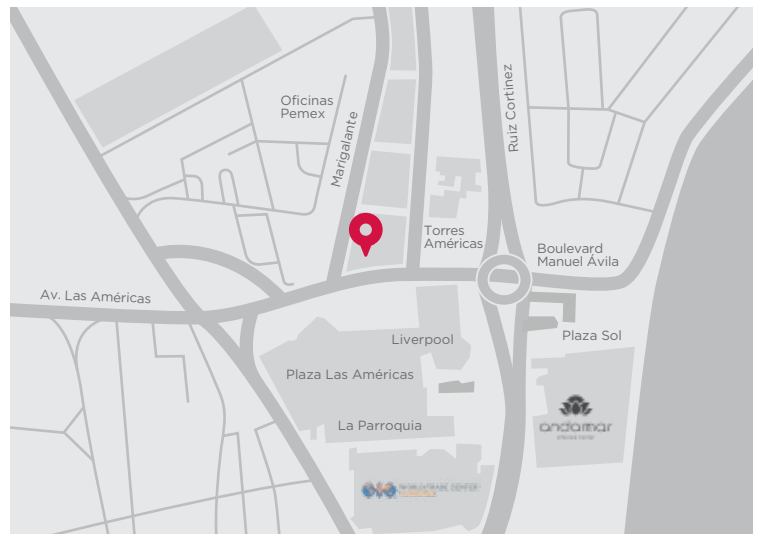

UBICACIÓN:

El municipio de Boca del Río, en la costa del estado de Veracruz, está localizado en la zona metropolitana del puerto. Sus playas, gastronomía, cultura y zonas para realizar ecoturismo son únicas en la región. A solo 25 minutos del centro de Veracruz, está cercana a importantes atractivos de la ciudad, además de ser la sede de grandes eventos corporativos y de espectáculo.

CÓMO LLEGAR:

Frente a la Plaza de las Américas, a solo una cuadra de la Glorieta Voladores de Papantla, en la **Av. Las Américas No. 241 Fraccionamiento Las Américas, Boca del Río, Veracruz**. A solo dos minutos del World Trade Center Veracruz.