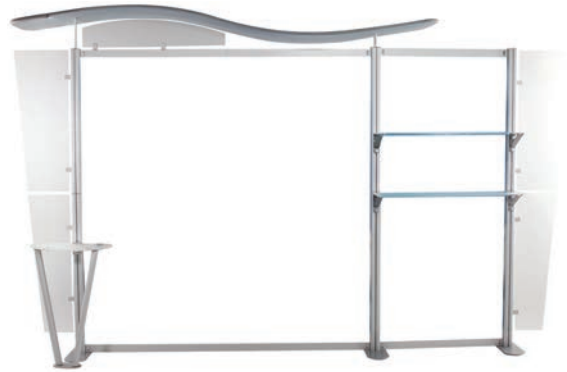

30ft TAHOE TWISTLOCK V
Product Code: TTLVGP

13ft TAHOE TWISTLOCK Y
Product Code: TTLYGP

20ft TAHOE TWISTLOCK Z
Product Code: TTLZGP

	STAND ONLY	GRAPHIC ONLY	GRAPHIC PACKAGE
TAHOE TWISTLOCK RACK			
10ft TAHOE TWISTLOCK X			
13ft TAHOE TWSITLOCK Y			
20ft TAHOE TWISTLOCK Z			
30ft TAHOE TWISTLOCK V			