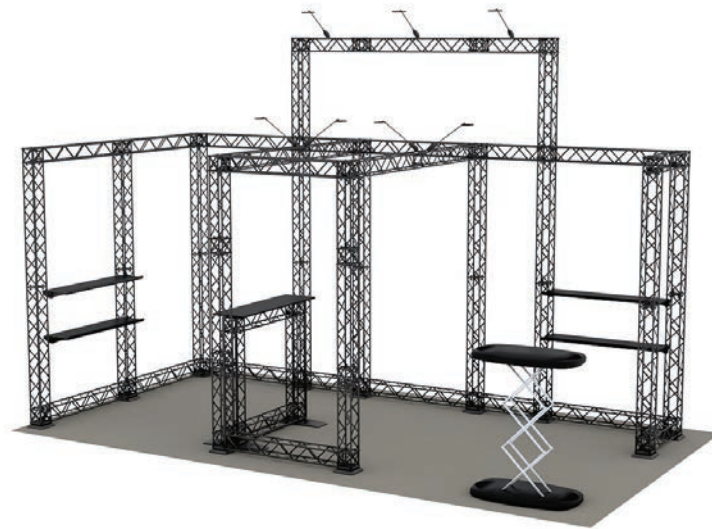

ORIGAMI 30ft x 20ft - E