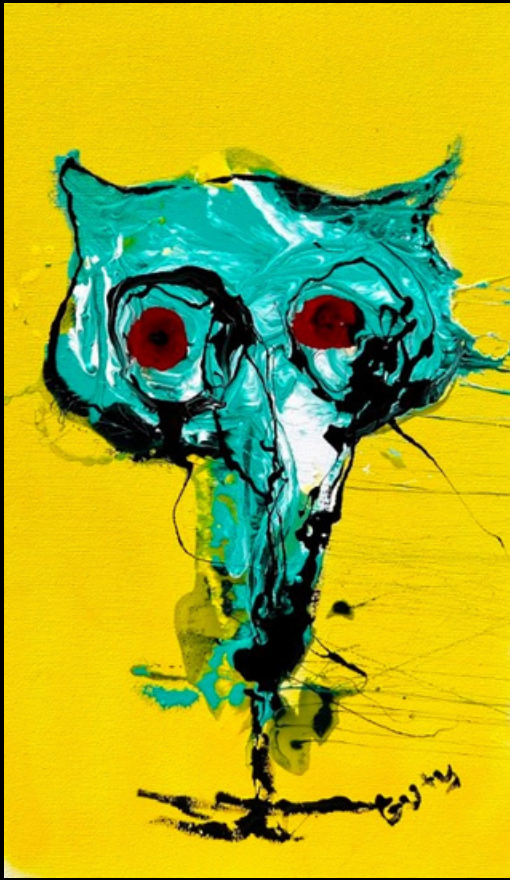

CATÁLOGO "DISOCIACIÓN"

JESÚS HERNÁNDEZ ARANGO "GUTY"

"Apego Evitativo
Apego Ansioso"

150 cm X 120 cm

Esmalte / Acrilico / Tela
Oaxaca, México.

"Latido Primario"

150 cm X 120 cm

Esmalte / Acrilico / Tela
Oaxaca, México.

"Fluir del Ser"

120 cm X 150 cm

Esmalte / Acrilico / Tela
Oaxaca, México.

"Ritmo Fragmentado"

120 cm X 80 cm

Esmalte / Acrilico / Tela

Oaxaca, México.

"Miradas en Diálogo"

(2) 30 cm X 50 cm

Esmalte / Acrilico / Tela
Oaxaca, México.

"Tríada del Equilibrio"

(3) 30 cm X 50 cm

Esmalte / Acrilico / Tela
Oaxaca, México.

"Identidades Compartidas"

(3) 30 cm X 50 cm

Esmalte / Acrilico / Tela
Oaxaca, México.