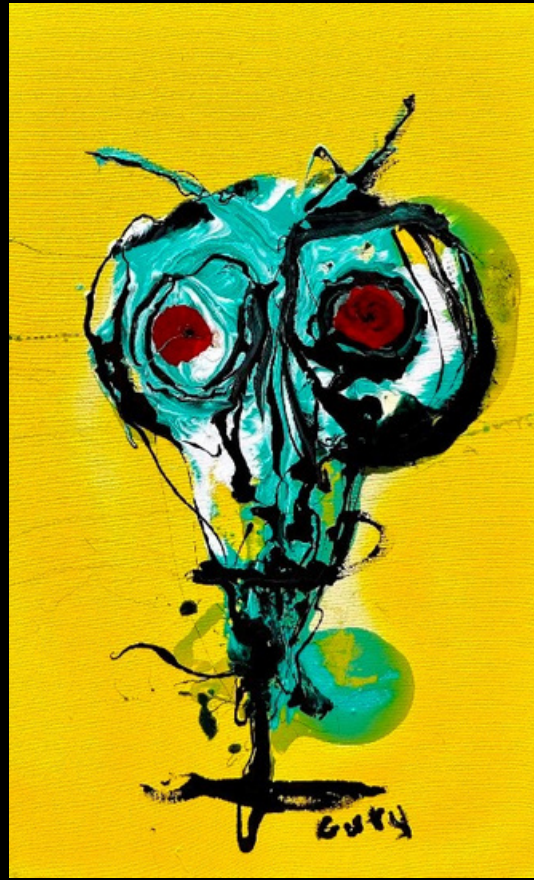

CATÁLOGO "DISOCIACIÓN"

JESÚS HERNÁNDEZ ARANGO "GUTY"

"Apego Evitativo
Apego Ansioso"

150 cm X 120 cm

Esmalte / Acrilico / Tela
Oaxaca, México.

"Latido Primario"

150 cm X 120 cm

Esmalte / Acrilico / Tela
Oaxaca, México.

"Fluir del Ser"

120 cm X 150 cm

Esmalte / Acrilico / Tela
Oaxaca, México.

"Ritmo Fragmentado"

120 cm X 80 cm

Esmalte / Acrilico / Tela

Oaxaca, México.

"Miradas en Diálogo"

(2) 30 cm X 50 cm

Esmalte / Acrilico / Tela
Oaxaca, México.

"Tríada del Equilibrio"

(3) 30 cm X 50 cm

Esmalte / Acrilico / Tela
Oaxaca, México.

"Identidades Compartidas"

(3) 30 cm X 50 cm

Esmalte / Acrilico / Tela
Oaxaca, México.