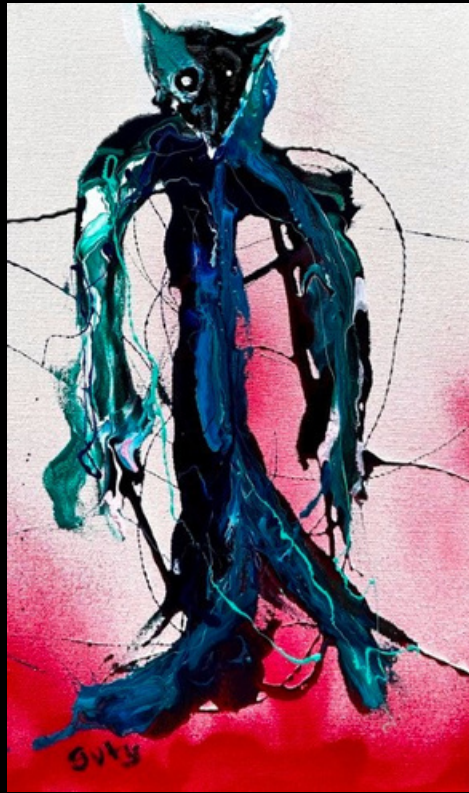

CATÁLOGO "DISOCIACIÓN"

JESÚS HERNÁNDEZ ARANGO "GUTY"

"Apego Evitativo
Apego Ansioso"

150 cm X 120 cm

Esmalte / Acrilico / Tela
Oaxaca, México.

"Latido Primario"

150 cm X 120 cm

Esmalte / Acrilico / Tela
Oaxaca, México.

"Fluir del Ser"

120 cm X 150 cm

Esmalte / Acrilico / Tela
Oaxaca, México.

"Ritmo Fragmentado"

120 cm X 80 cm

Esmalte / Acrilico / Tela

Oaxaca, México.

"Miradas en Diálogo"

(2) 30 cm X 50 cm

Esmalte / Acrilico / Tela
Oaxaca, México.

"Tríada del Equilibrio"

(3) 30 cm X 50 cm

Esmalte / Acrilico / Tela
Oaxaca, México.

"Identidades Compartidas"

(3) 30 cm X 50 cm

Esmalte / Acrilico / Tela
Oaxaca, México.

"Danza de las Máscaras"

(3) 30 cm X 50 cm

Esmalte / Acrilico / Tela
Oaxaca, México.

"Cuerpos en Trance"

(3) 30 cm X 50 cm

Esmalte / Acrilico / Tela

Oaxaca, México.