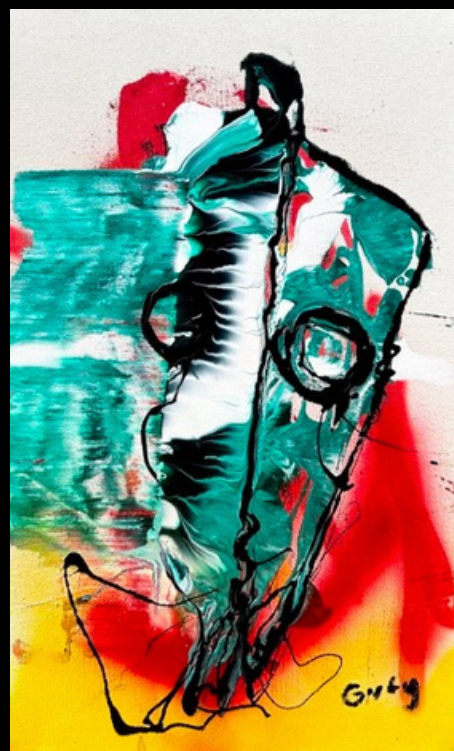

CATÁLOGO "DISOCIACIÓN"

JESÚS HERNÁNDEZ ARANGO "GUTY"

"Apego Evitativo
Apego Ansioso"

150 cm X 120 cm

Esmalte / Acrilico / Tela
Oaxaca, México.

"Latido Primario"

150 cm X 120 cm

Esmalte / Acrilico / Tela
Oaxaca, México.

"Fluir del Ser"

120 cm X 150 cm

Esmalte / Acrilico / Tela
Oaxaca, México.

"Ritmo Fragmentado"

120 cm X 80 cm

Esmalte / Acrilico / Tela

Oaxaca, México.

"Miradas en Diálogo"

(2) 30 cm X 50 cm

Esmalte / Acrilico / Tela
Oaxaca, México.

"Tríada del Equilibrio"

(3) 30 cm X 50 cm

Esmalte / Acrilico / Tela
Oaxaca, México.

"Identidades Compartidas"

(3) 30 cm X 50 cm

Esmalte / Acrilico / Tela
Oaxaca, México.

"Danza de las Máscaras"

(3) 30 cm X 50 cm

Esmalte / Acrilico / Tela
Oaxaca, México.

"Cuerpos en Trance"

(3) 30 cm X 50 cm

Esmalte / Acrilico / Tela

Oaxaca, México.