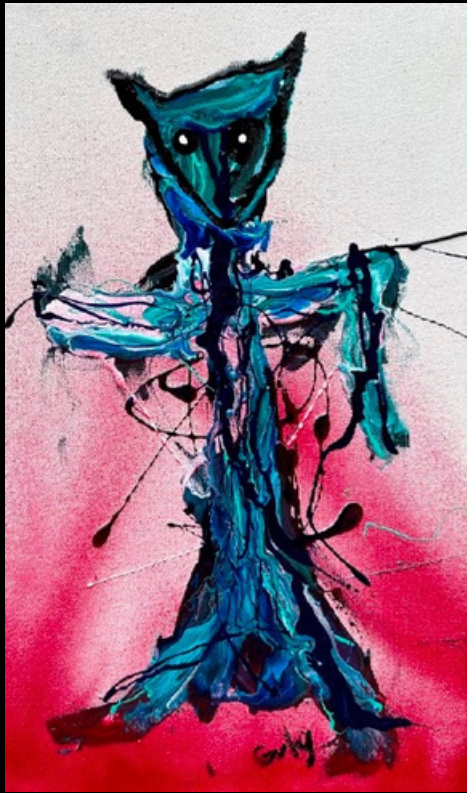

CATÁLOGO "DISOCIACIÓN"

JESÚS HERNÁNDEZ ARANGO "GUTY"

"Apego Evitativo
Apego Ansioso"

150 cm X 120 cm

Esmalte / Acrilico / Tela
Oaxaca, México.

"Latido Primario"

150 cm X 120 cm

Esmalte / Acrilico / Tela
Oaxaca, México.

"Fluir del Ser"

120 cm X 150 cm

Esmalte / Acrilico / Tela
Oaxaca, México.

"Ritmo Fragmentado"

120 cm X 80 cm

Esmalte / Acrilico / Tela

Oaxaca, México.

"Miradas en Diálogo"

(2) 30 cm X 50 cm

Esmalte / Acrilico / Tela
Oaxaca, México.

"Tríada del Equilibrio"

(3) 30 cm X 50 cm

Esmalte / Acrilico / Tela
Oaxaca, México.

"Identidades Compartidas"

(3) 30 cm X 50 cm

Esmalte / Acrilico / Tela
Oaxaca, México.

"Danza de las Máscaras"

(3) 30 cm X 50 cm

Esmalte / Acrilico / Tela
Oaxaca, México.

"Cuerpos en Trance"

(3) 30 cm X 50 cm

Esmalte / Acrilico / Tela

Oaxaca, México.