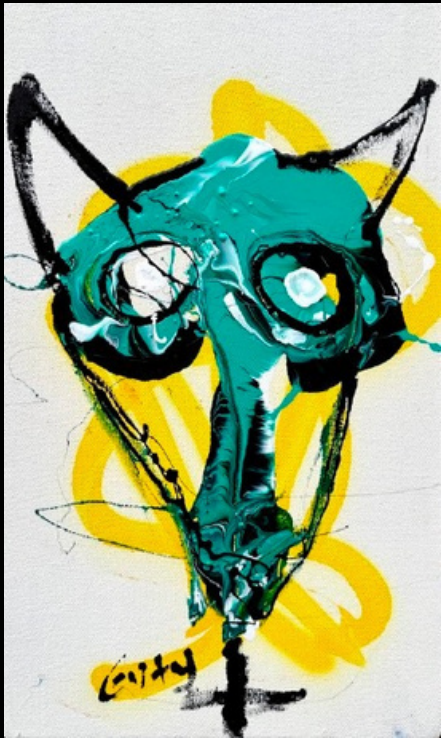

CATÁLOGO "DISOCIACIÓN"

JESÚS HERNÁNDEZ ARANGO "GUTY"

"Apego Evitativo
Apego Ansioso"

150 cm X 120 cm

Esmalte / Acrilico / Tela
Oaxaca, México.

"Latido Primario"

150 cm X 120 cm

Esmalte / Acrilico / Tela
Oaxaca, México.

"Fluir del Ser"

120 cm X 150 cm

Esmalte / Acrilico / Tela
Oaxaca, México.

"Ritmo Fragmentado"

120 cm X 80 cm

Esmalte / Acrilico / Tela

Oaxaca, México.

"Miradas en Diálogo"

(2) 30 cm X 50 cm

Esmalte / Acrilico / Tela
Oaxaca, México.

"Tríada del Equilibrio"

(3) 30 cm X 50 cm

Esmalte / Acrilico / Tela
Oaxaca, México.

"Identidades Compartidas"

(3) 30 cm X 50 cm

Esmalte / Acrilico / Tela
Oaxaca, México.