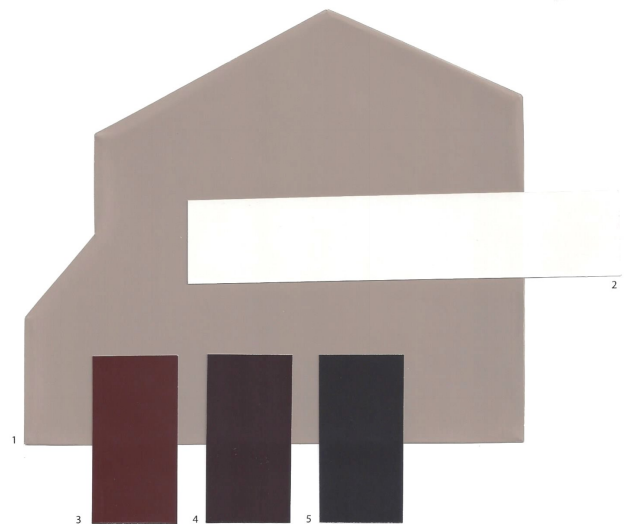

Scheme 10

William Ryan Homes Tampa, Florida

1 Body	Sanderling	SW 7513
2 Trim	Kestrel White	SW 7516
3 Accent	Terra Brun	SW 6048
4 Door	Black Bean	SW 6006
5 Door	Black Magic	SW 6991

17-03-1215W