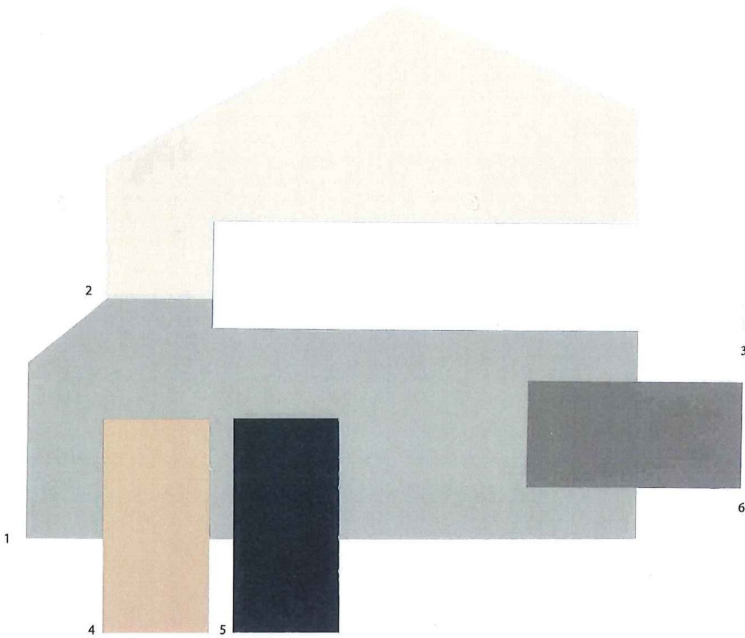

5

1 Lower Body	SW 7052 Gray Area
2 Upper Body	SW 7565 Oyster Bar
3 Trim	SW 7008 Alabaster
4 Front Door	SW 0069 Rose Tan
5 Shutters	SW 2739 Charcoal Blue
6 Garage Door	SW 7046 Anonymous