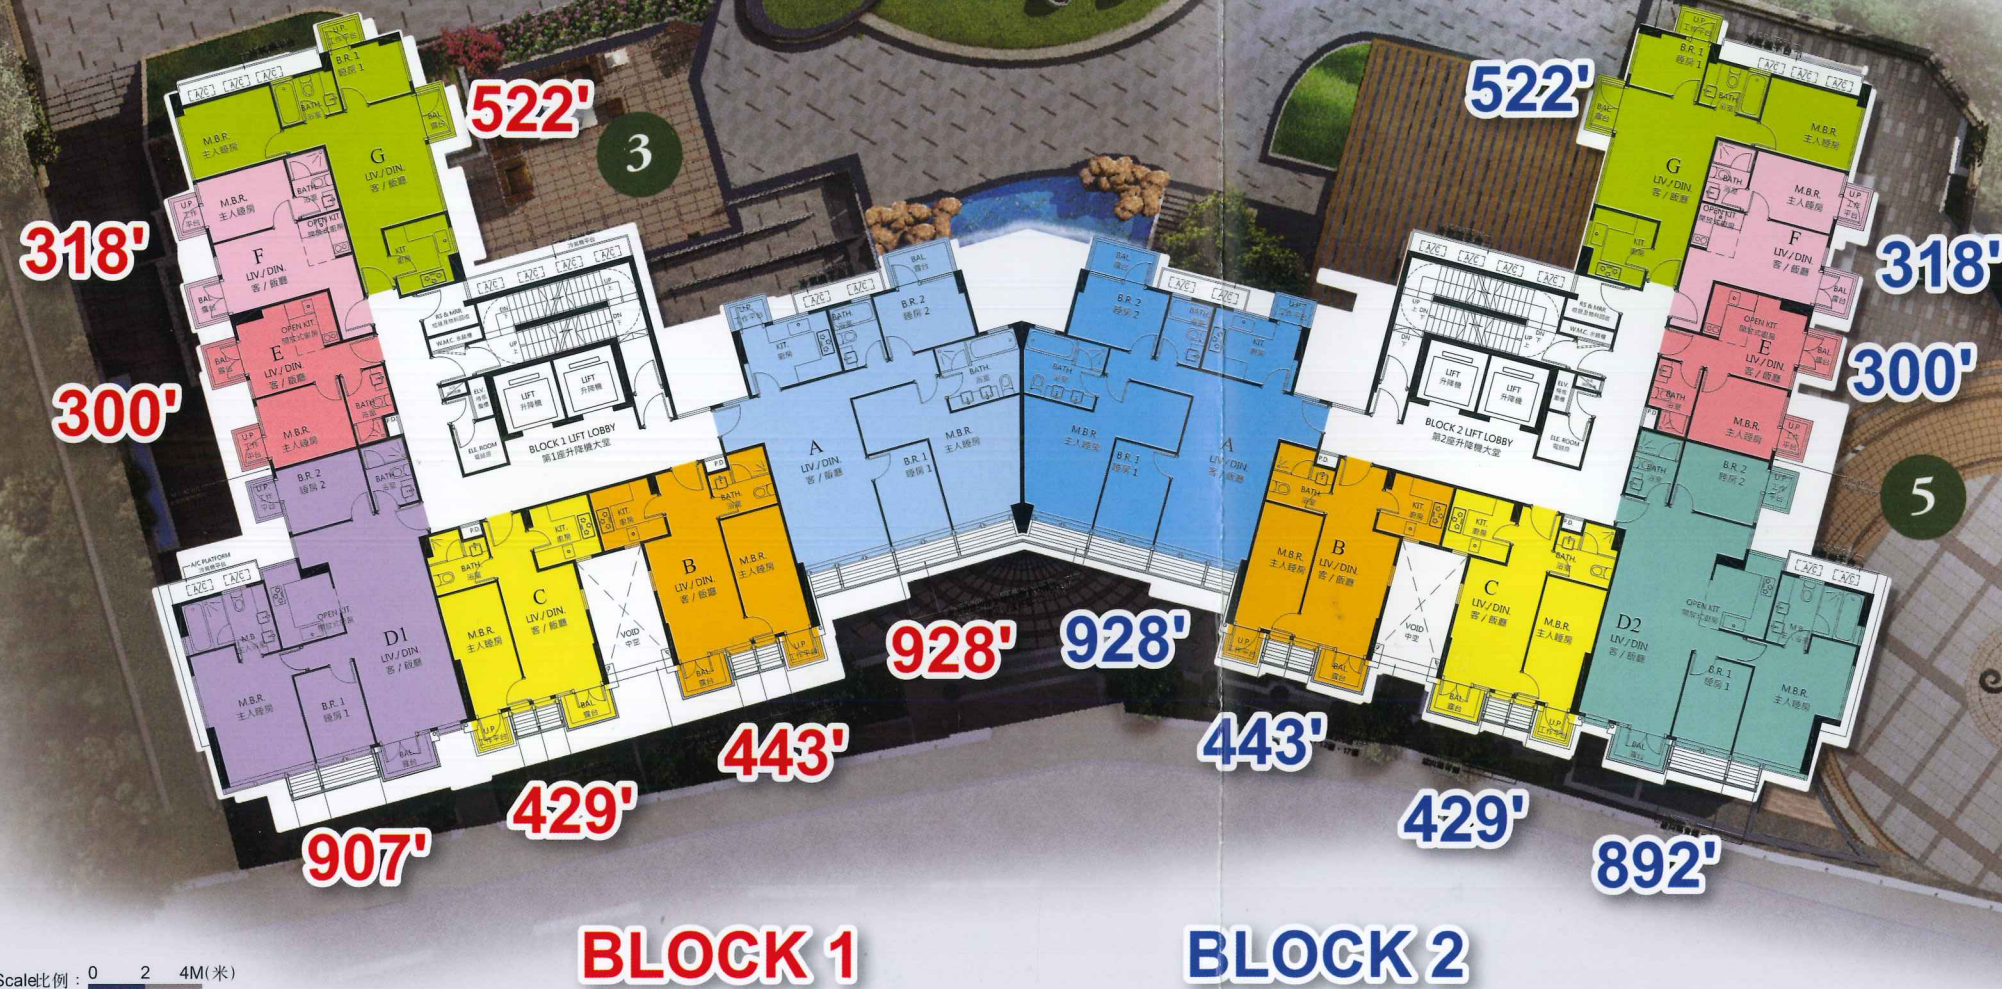

## 逸璟·龍灣

第1座及第2座之  
2至3樓、5樓至12樓  
及15至17樓

Scale比例: 0 2 4M(米)

### 戶型表

單位	實用面積 (平方呎)	物業間隔
A	928	3房1套
B	443	1房
C	429	1房
D1	907	3房1套 (開放式廚房)
D2	892	3房1套 (開放式廚房)
E	300	1房 (開放式廚房)
F	318	1房 (開放式廚房)
G	522	2房

### 物業資料

物業名稱：逸璟·龍灣 L'Aquatique  
 物業座數：2座  
 單位數目：198個  
 住宅樓層：15層（不設4、13及14層）  
 會所設施：  
 室外游泳池、健身室、宴會廳、多功能室、小型私人影院、兒童遊樂區等

標準層單位實用面積：  
 1房單位 300 - 443 平方呎  
 2房單位 522 平方呎  
 3房單位 892 - 928 平方呎  
 連平台特色單位實用面積：  
 261 - 880 平方呎  
 頂層連天台特色單位實用面積：  
 3,842 - 3,857 平方呎

## 逸璟·龍灣

第1座及第2座之1樓

單位	實用面積 (平方呎)	天台面積 (平方呎)
H1	3,857	3,419
H2	3,842	3,117

第1座及第2座之18樓及天台

**只供內部培訓及參考之用**

本資料冊只供內部培訓及參考之用，並非有關樓盤的廣告，本公司職員不得把本件轉交客戶，亦不得向外發放、轉載或披露，違者會受到公司及/或地產代理監管局之處分。有關資料未經核實，本公司不對資料的準確性作出任何保證。如客戶拾獲此件，請交還予本公司，如任何人根據本資料內容作購買決定而導致任何損失，本公司概不負責。