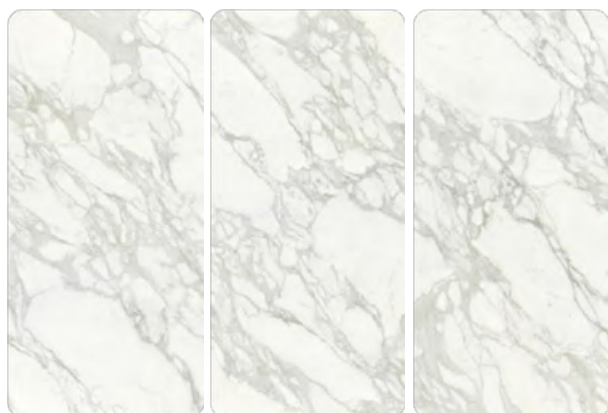

D-STONE®
PREMIUM STONE SOLUTION

Bulgari White

Acabado:

Mate

Secuencia Facial:

A B C