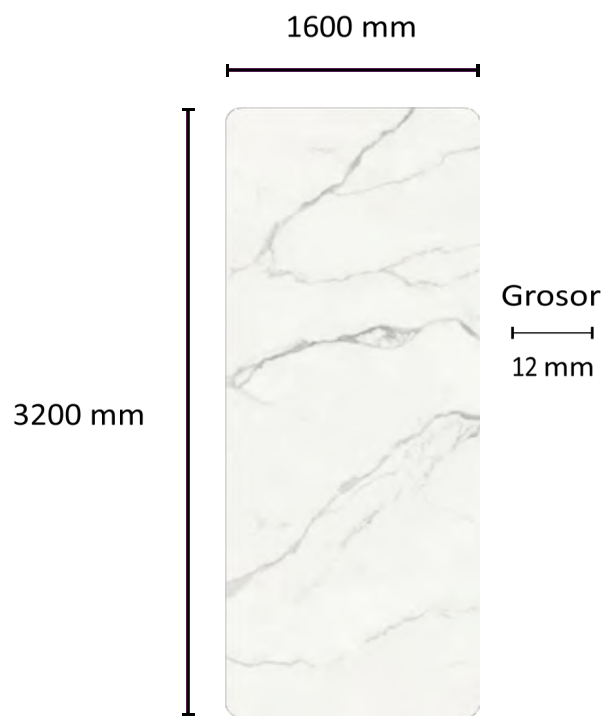

D-STONE®
PREMIUM STONE SOLUTION

North Star

Acabado:

Mate / Pulido

Secuencia Facial:

A B C