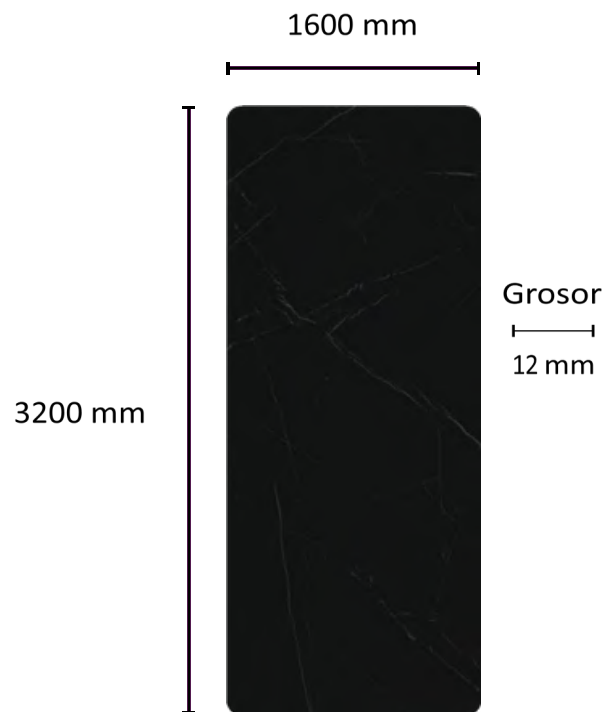

D-STONE®
PREMIUM STONE SOLUTION

Black Knight

Acabado:

Pulido Color Body

Secuencia Facial:

A B C D