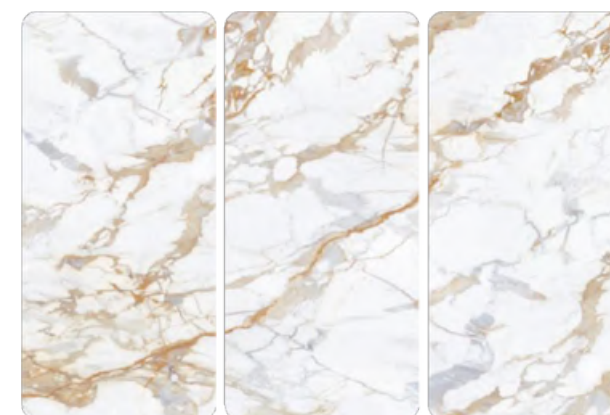

# Black Knight

Acabado:

**Pulido Color Body**

Secuencia Facial:

**A B C D**

**D-STONE®**  
PREMIUM STONE SOLUTION

# Bulgari White

Acabado:

**Mate**

Secuencia Facial:

**A B C**

**D-STONE®**  
PREMIUM STONE SOLUTION

# Calacatta Gold

Acabado:     **Mate**    

Secuencia Facial:     **A B C**

**D-STONE**<sup>®</sup>  
PREMIUM STONE SOLUTION