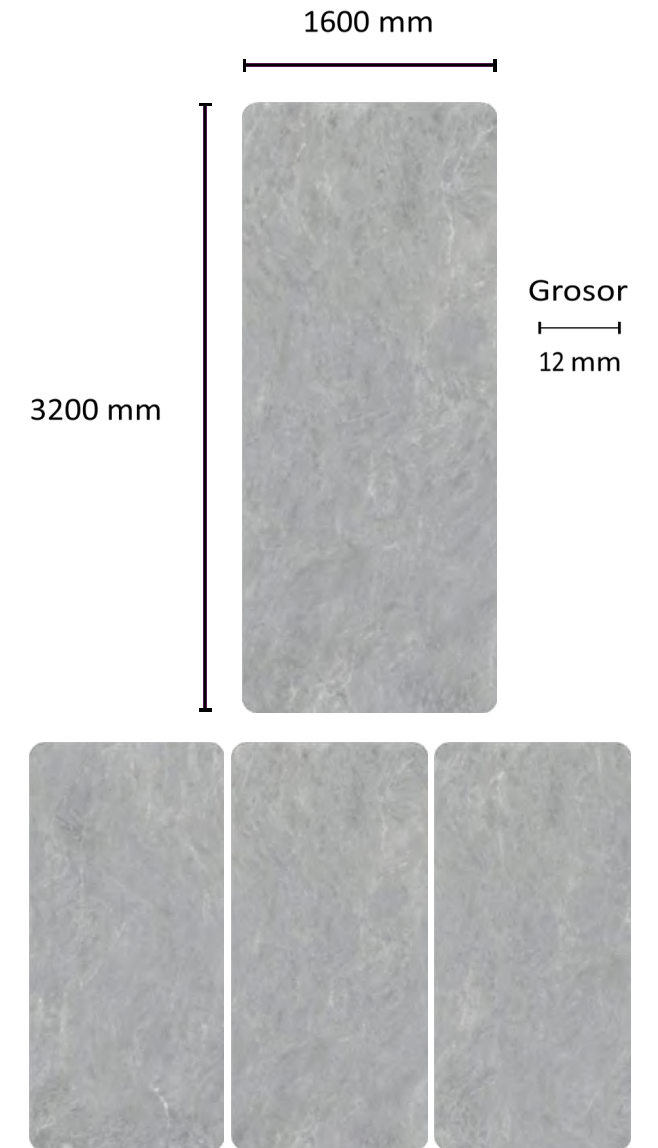

D-STONE®
PREMIUM STONE SOLUTION

Maserati Grey

Acabado: **Mate Color Body**

Secuencia Facial: **A B C**