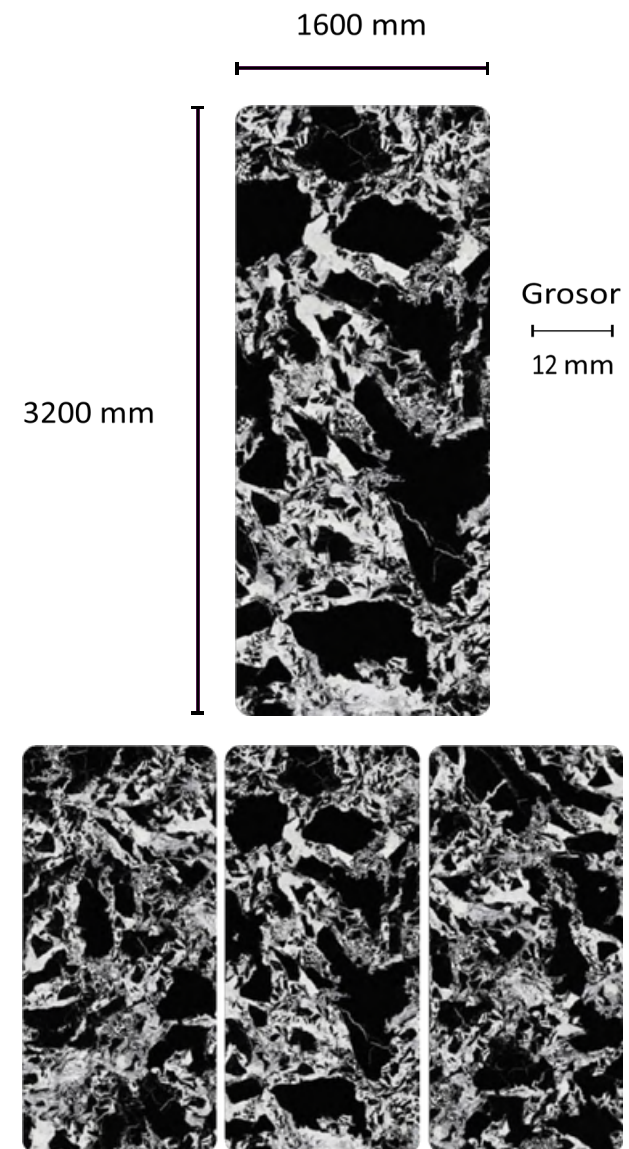

D-STONE®
PREMIUM STONE SOLUTION

Napoleon Black

Acabado: **Mate** **Color Body**

Secuencia Facial: **A B C**