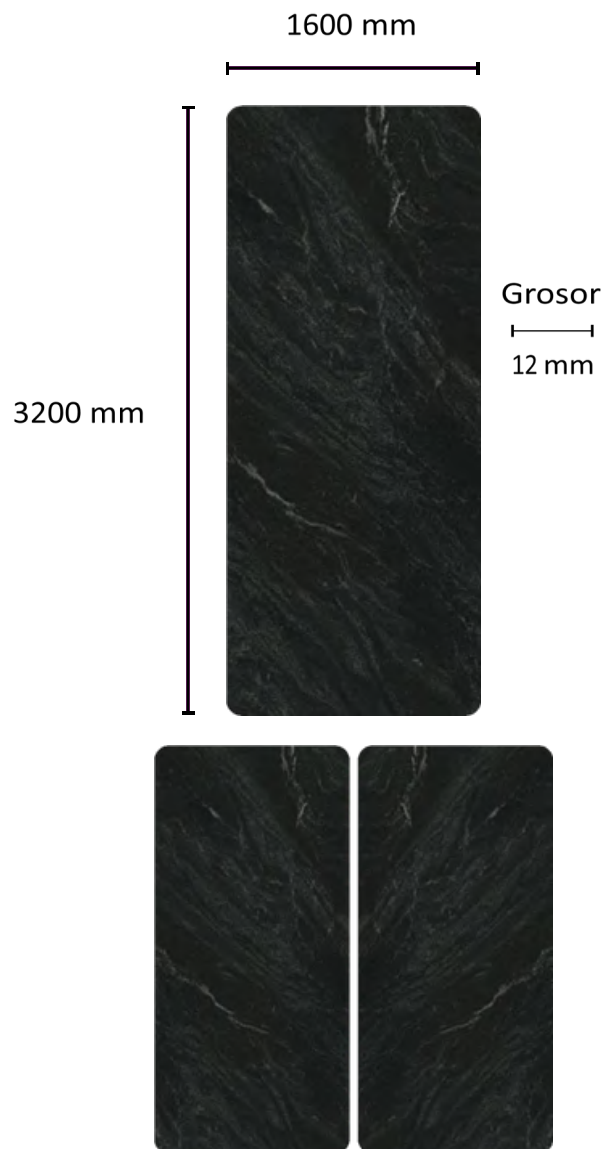

# Galaxy Black

Acabado:

**Mate Color Body**

Secuencia Facial:

**A B**

**D-STONE**<sup>®</sup>  
PREMIUM STONE SOLUTION