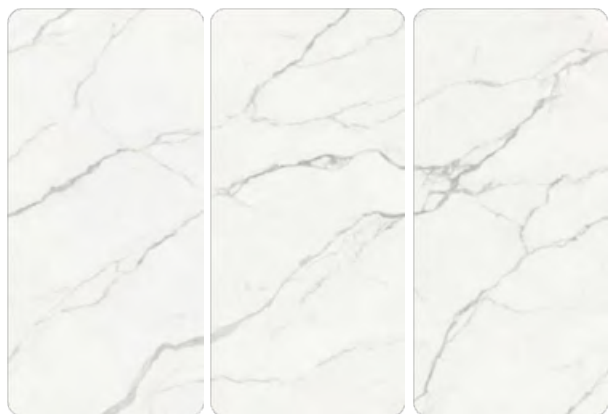

D-STONE®
PREMIUM STONE SOLUTION

North Star

Acabado:

Mate / Pulido

Secuencia Facial:

A B C