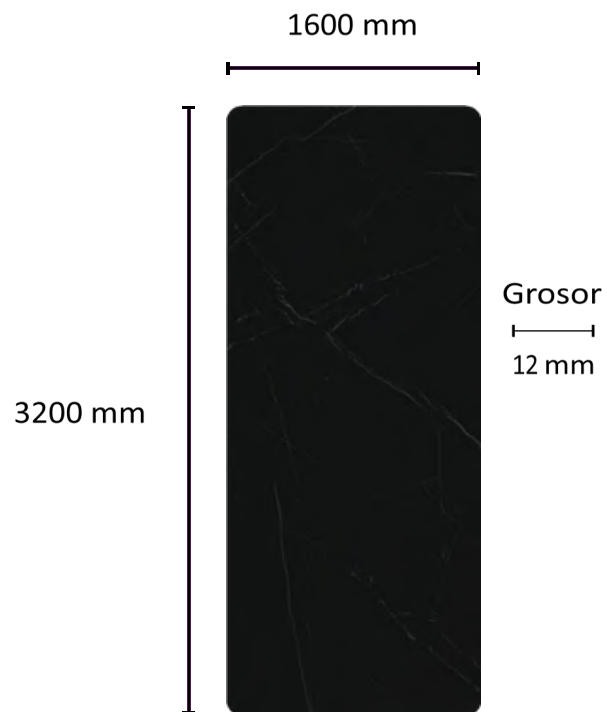

D-STONE®
PREMIUM STONE SOLUTION

Black Knight

Acabado:

Pulido Color Body

Secuencia Facial:

A B C D