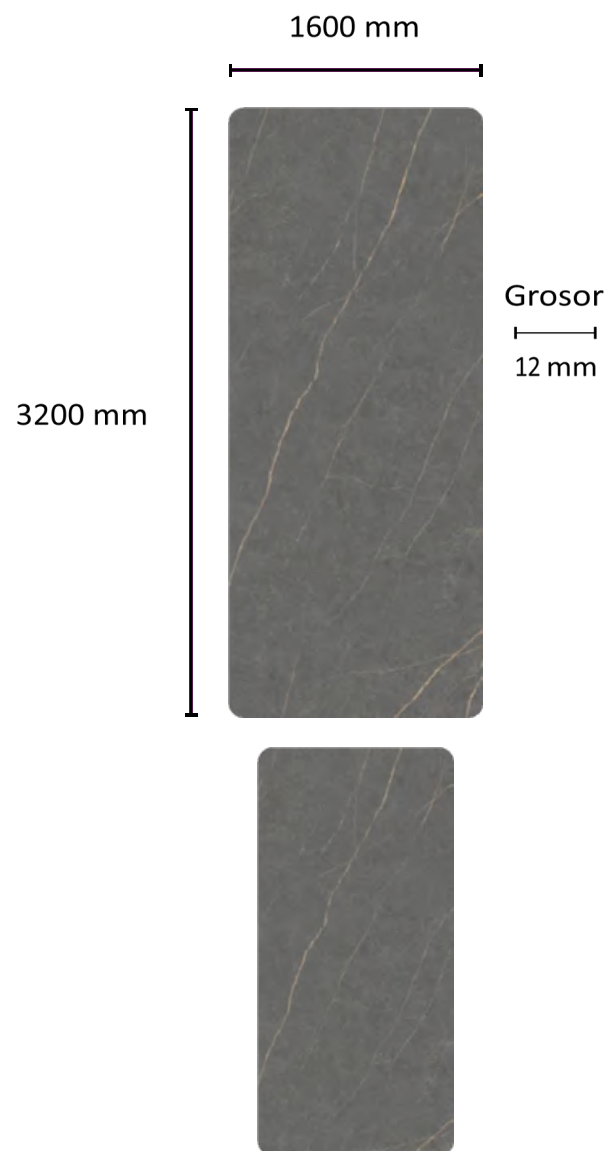

D-STONE®
PREMIUM STONE SOLUTION

Gothic Gold

Acabado:

Mate Color Body

Secuencia Facial:

U