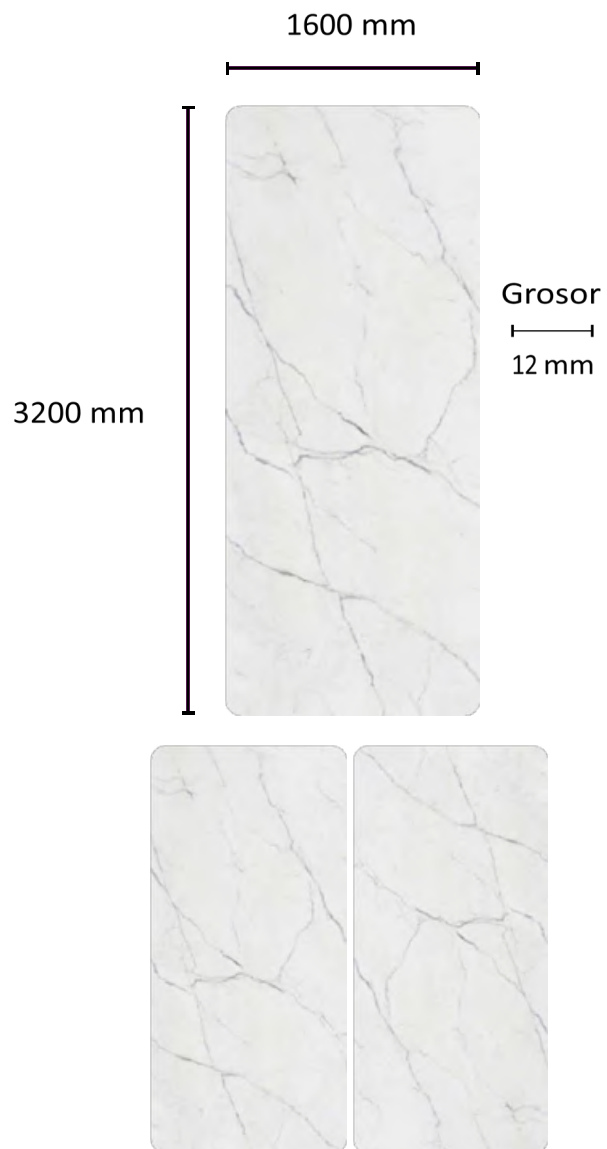

D-STONE®
PREMIUM STONE SOLUTION

Bianco Statuario

Acabado: **Pulido Suave Full Body Traslúcido**

Secuencia Facial:

A B