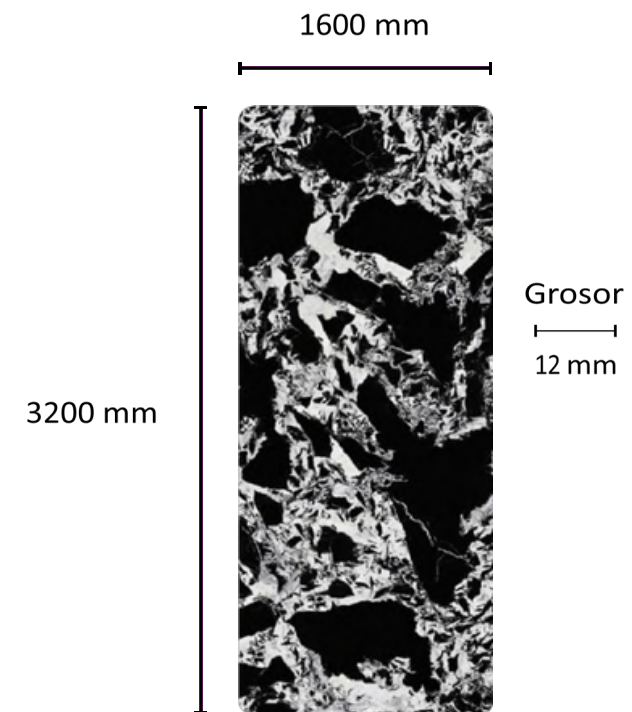

D-STONE®
PREMIUM STONE SOLUTION

Napoleon Black

Acabado:

Mate Color Body

Secuencia Facial:

A B C