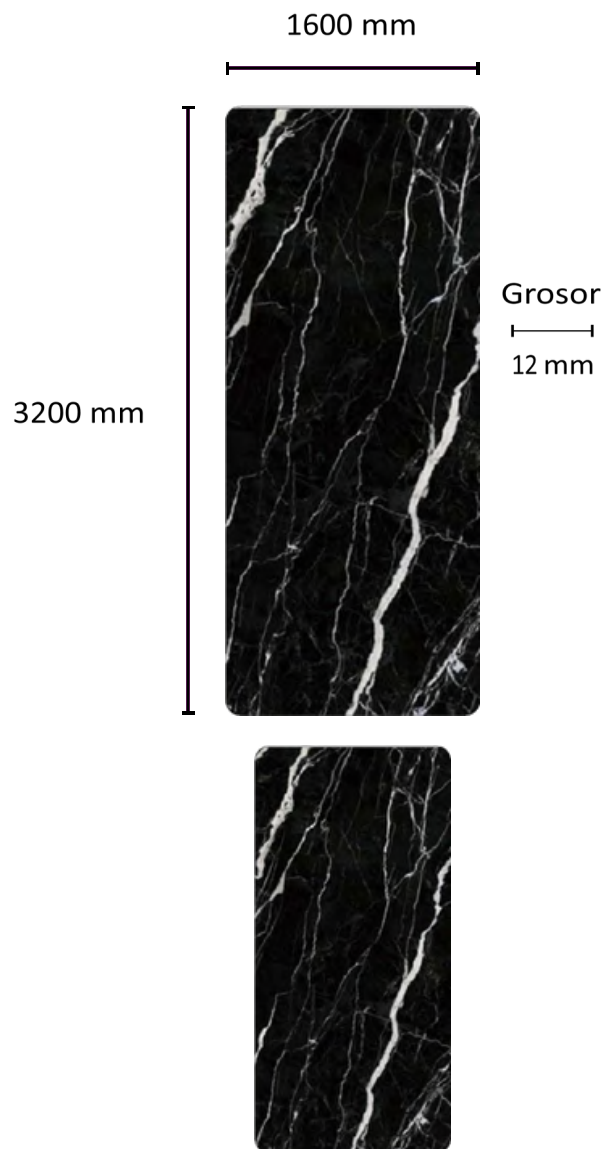

D-STONE®
PREMIUM STONE SOLUTION

Starry Seine

Acabado: **Pulido Color Body**

Secuencia Facial: **U**