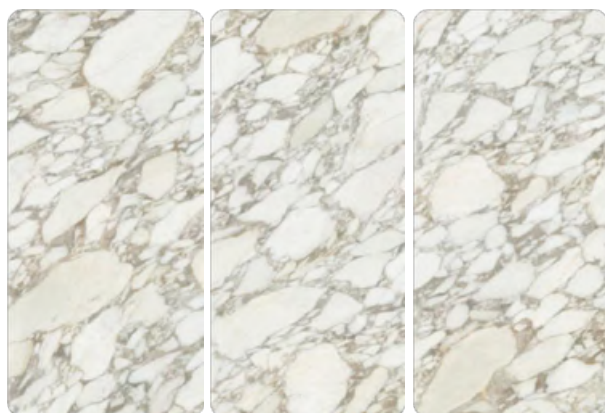

D-STONE®
PREMIUM STONE SOLUTION

Cartier Gold

Acabado:

Mate

Secuencia Facial:

A B C