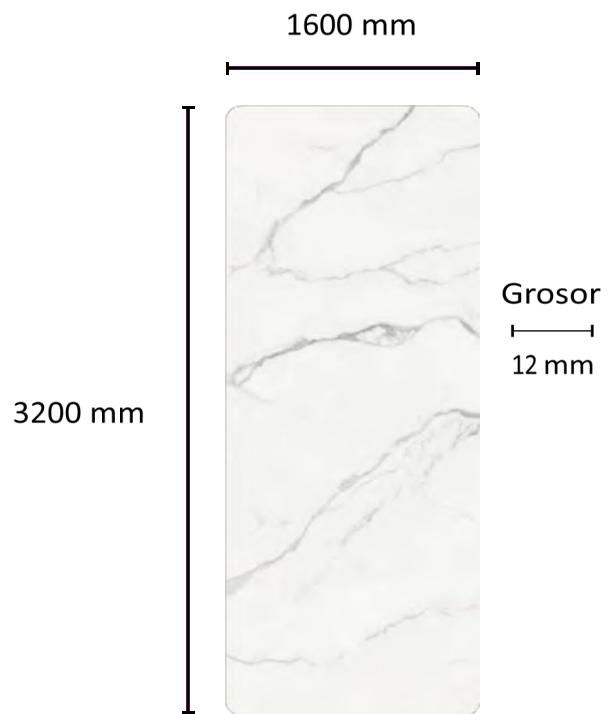

D-STONE®
PREMIUM STONE SOLUTION

North Star

Acabado:

Mate / Pulido

Secuencia Facial:

A B C