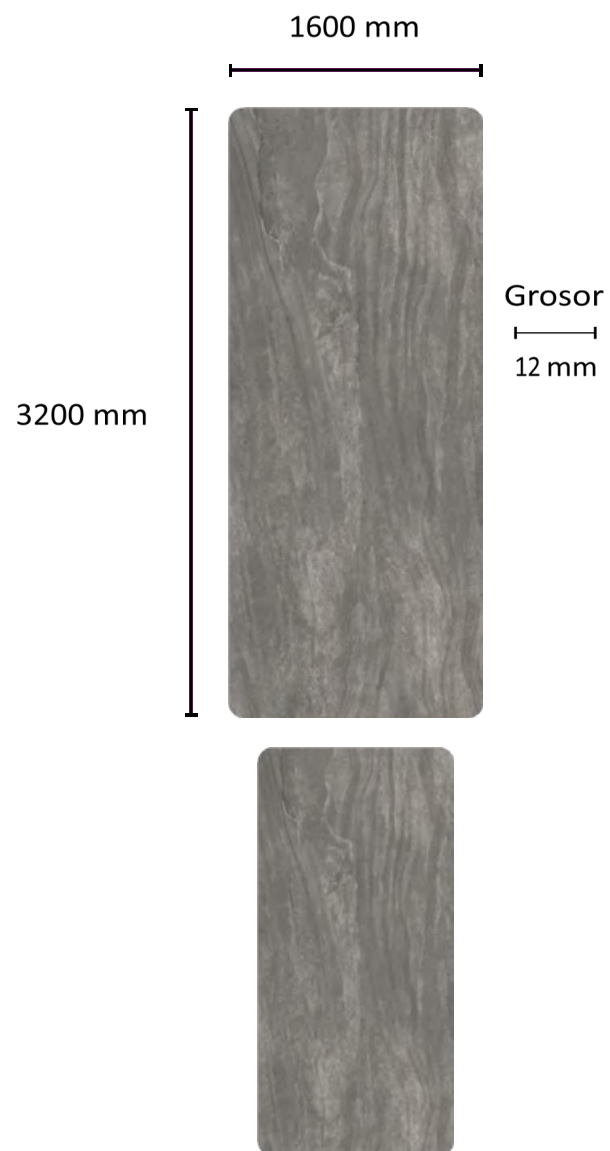

# Basaltina Antracite

Acabado:

**Mate Color Body**

Secuencia Facial:

**U**

**D-STONE**<sup>®</sup>  
PREMIUM STONE SOLUTION