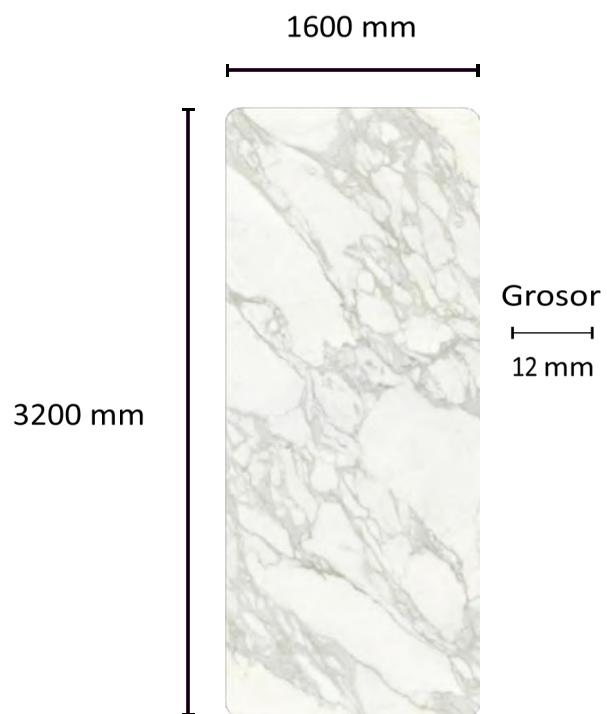

D-STONE®
PREMIUM STONE SOLUTION

Bulgari White

Acabado:

Mate

Secuencia Facial:

A B C