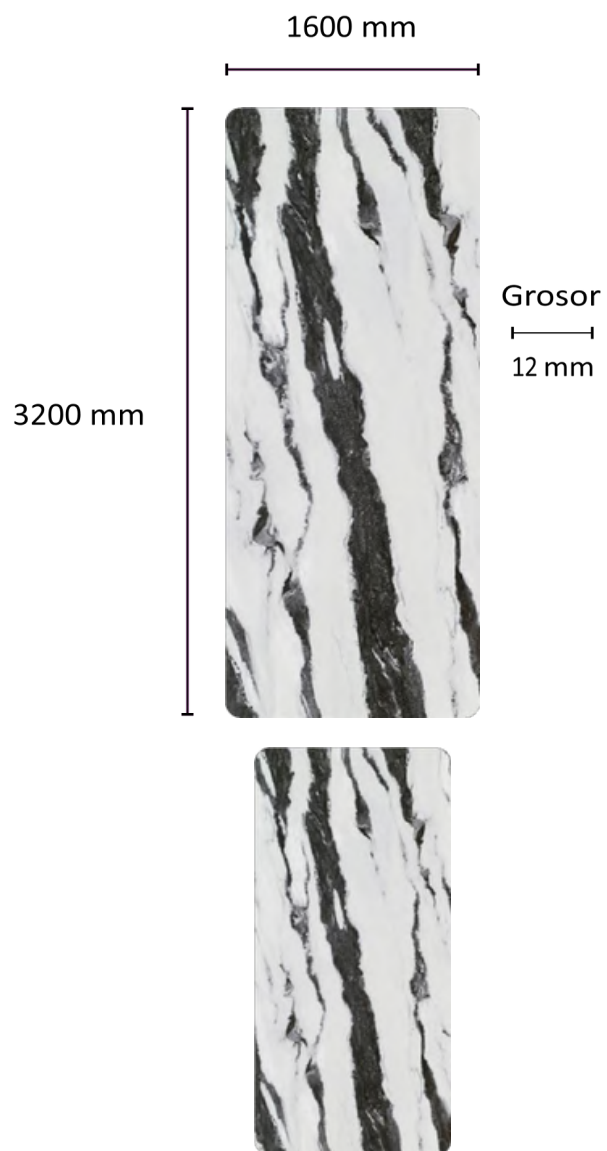

D-STONE®
PREMIUM STONE SOLUTION

Panda White

Acabado:

Mate Full Body

Secuencia Facial:

U