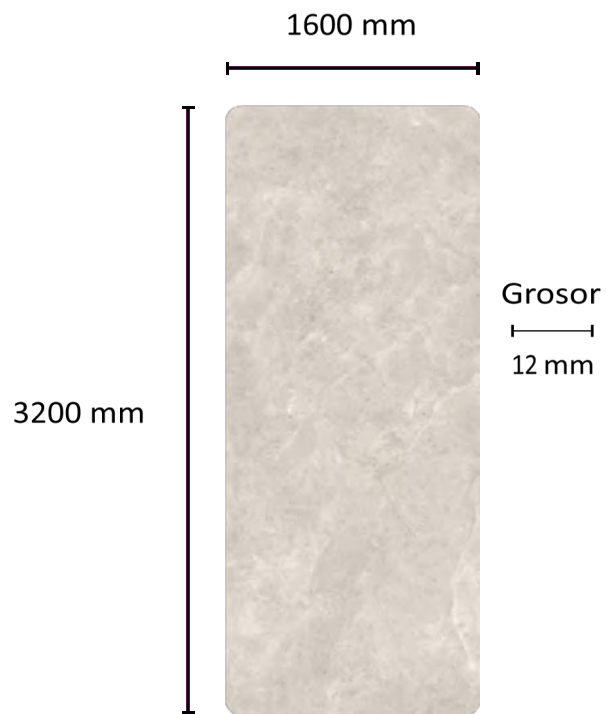

# Platinum Leica

Acabado:

**Mate Color Body**

Secuencia Facial:

**A B C**

**D-STONE**<sup>®</sup>  
PREMIUM STONE SOLUTION