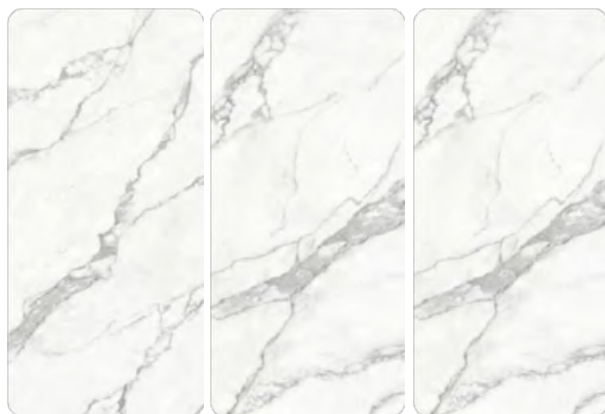

D-STONE®
PREMIUM STONE SOLUTION

New Victoria

Acabado:

Pulido

Secuencia Facial:

A B C