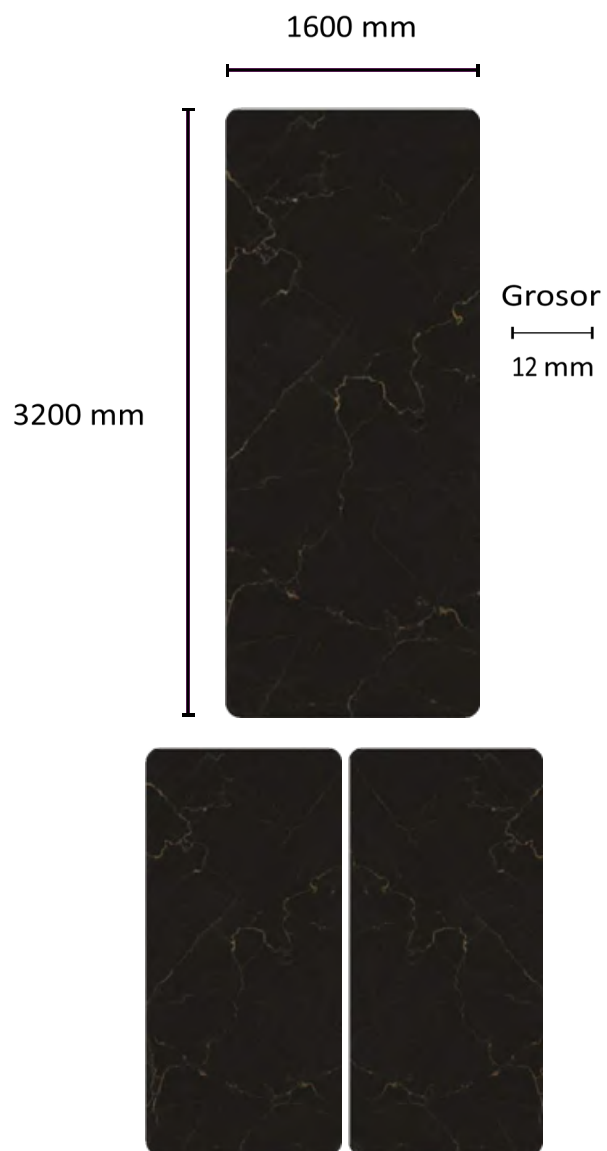

D-STONE®
PREMIUM STONE SOLUTION

Minotaure Black

Acabado:

Pulido Color Body

Secuencia Facial:

A B