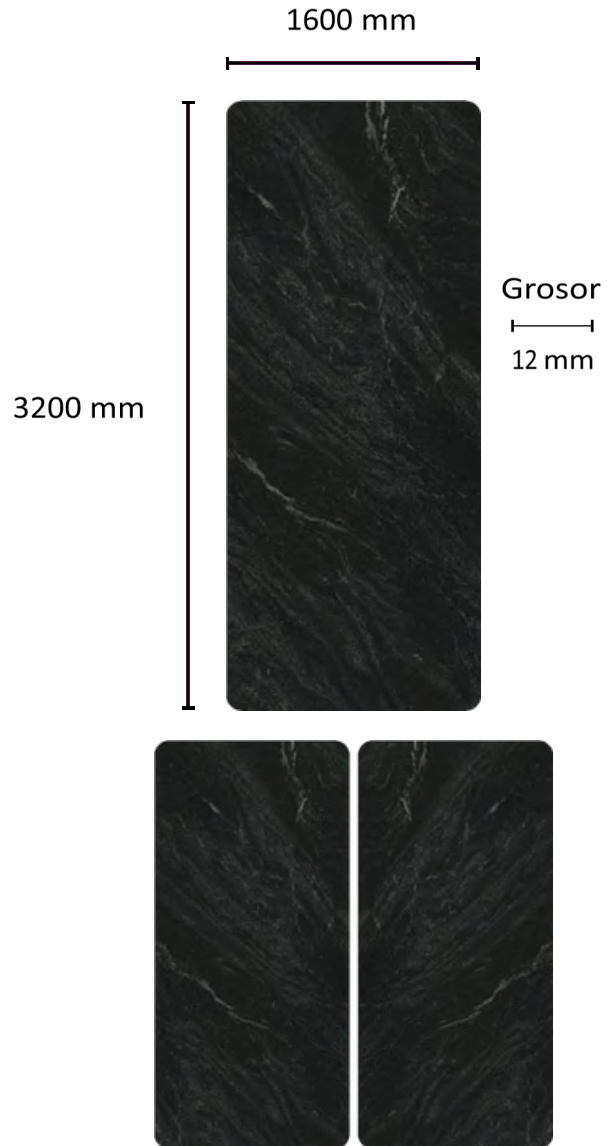

D-STONE®
PREMIUM STONE SOLUTION

Galaxy Black

Acabado:

Mate Color Body

Secuencia Facial:

A B