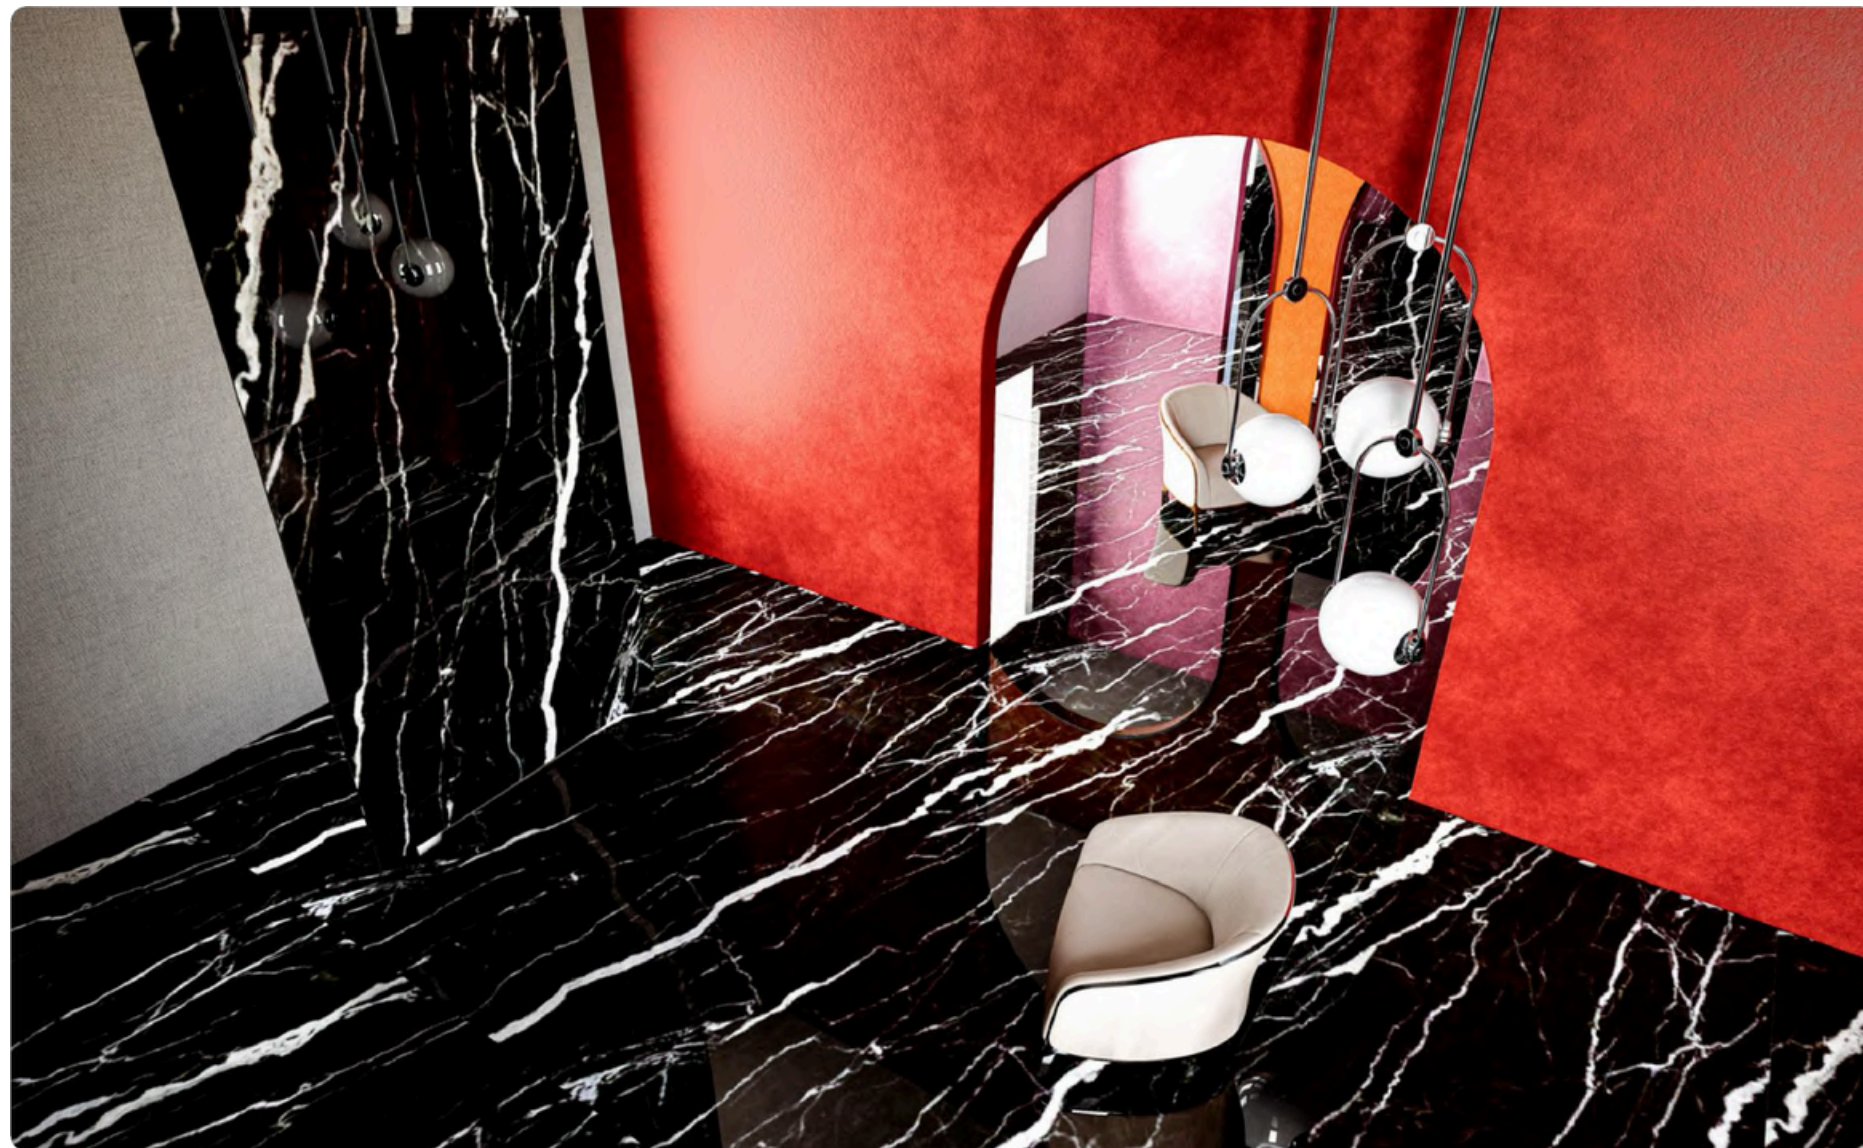

D-STONE®
PREMIUM STONE SOLUTION

Starry Seine

Acabado: **Pulido Color Body**

Secuencia Facial: **U**