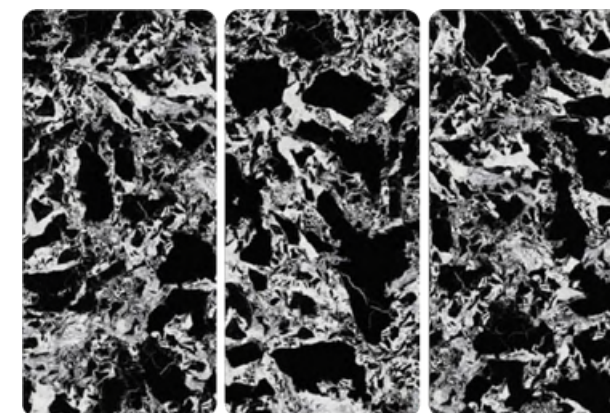

D-STONE®
PREMIUM STONE SOLUTION

Napoleon Black

Acabado:

Mate Color Body

Secuencia Facial:

A B C