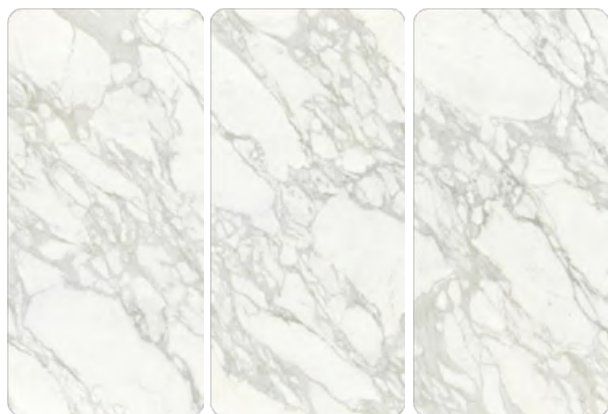

D-STONE®
PREMIUM STONE SOLUTION

Bulgari White

Acabado:

Mate

Secuencia Facial:

A B C