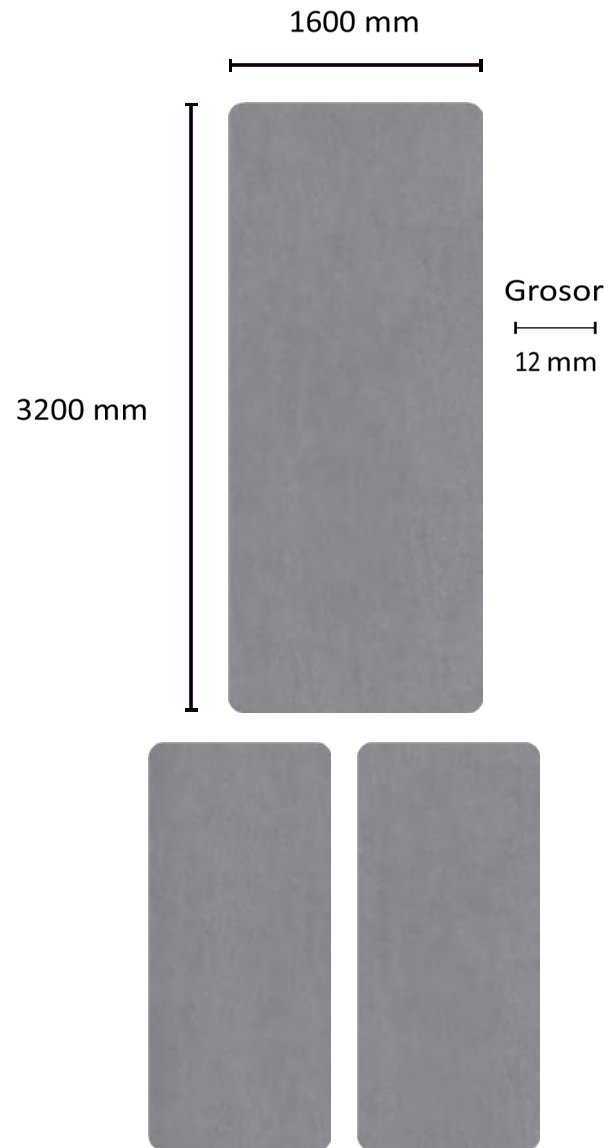

D-STONE®
PREMIUM STONE SOLUTION

Sandy Grey Media

Acabado:

Mate Color Body

Secuencia Facial:

A B