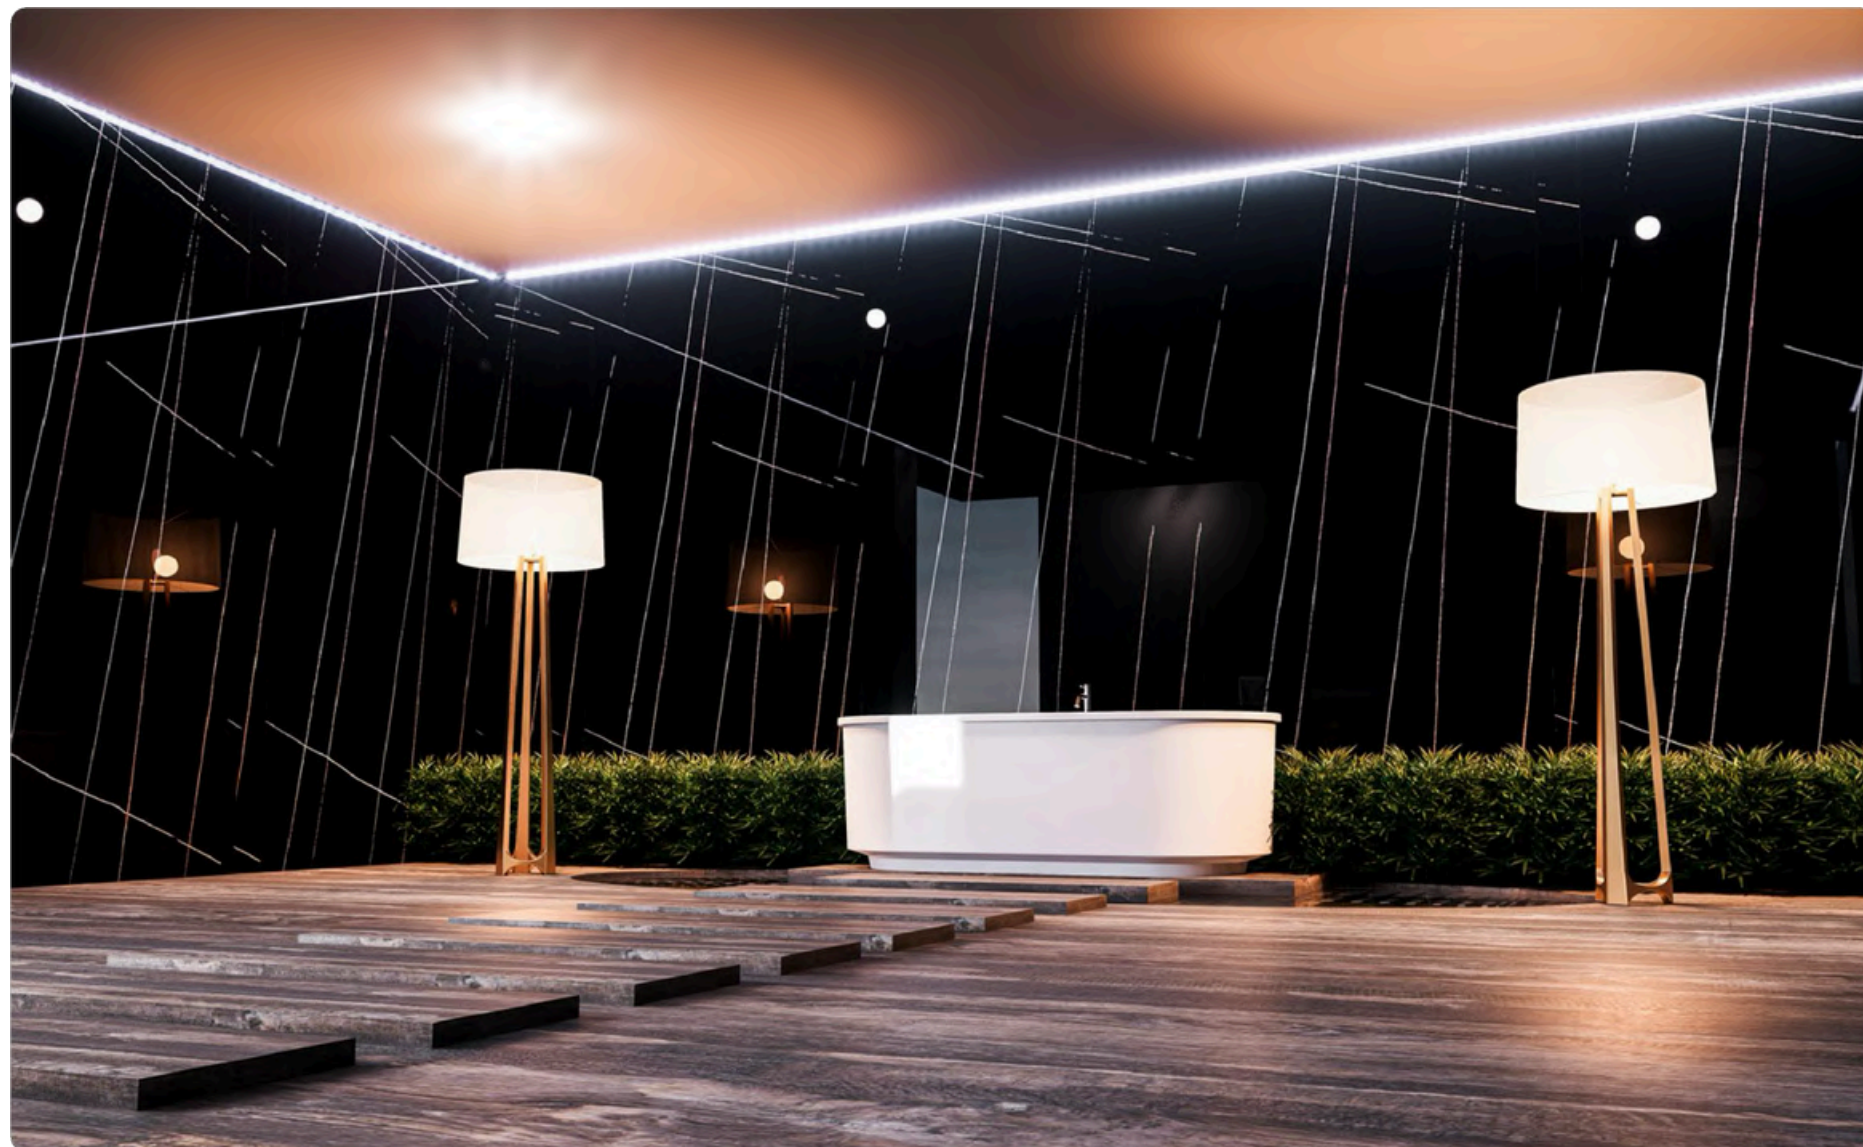

D-STONE®
PREMIUM STONE SOLUTION

Sahara Noir

Acabado: **Mate / Pulido Color Body**

Secuencia Facial: **U**