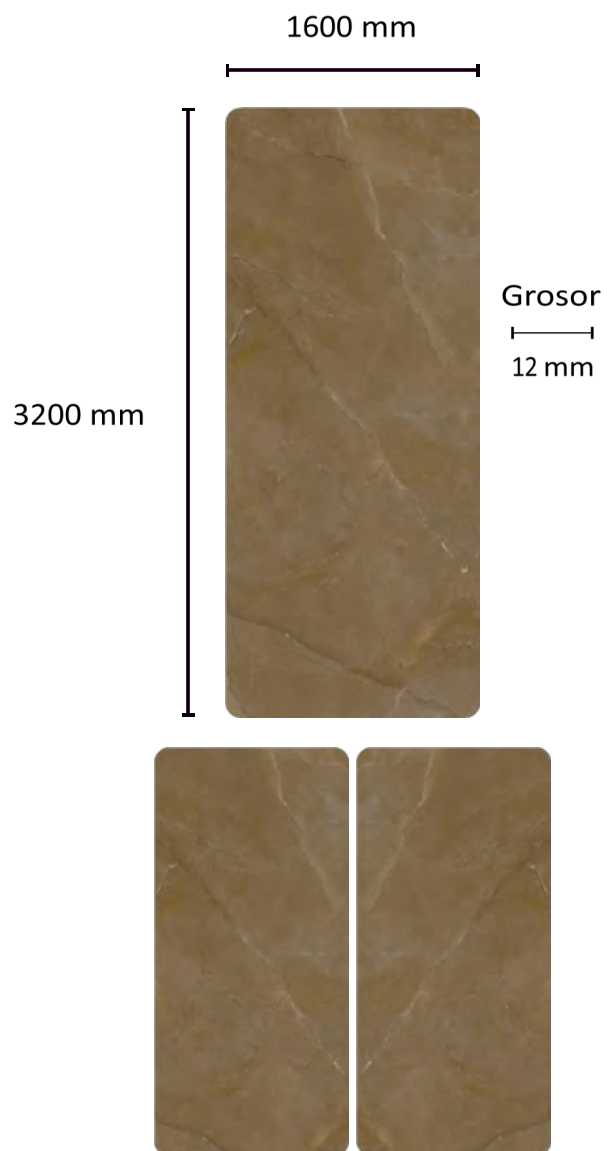

D-STONE®
PREMIUM STONE SOLUTION

Pulpis

Acabado:

Mate Color Body

Secuencia Facial:

A B C