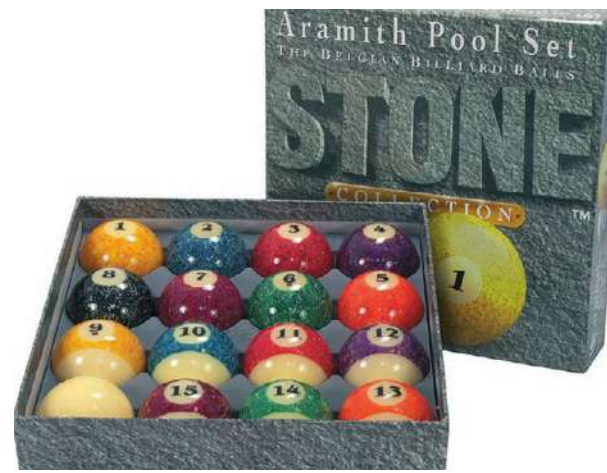

Aramith Stone

Code

A100