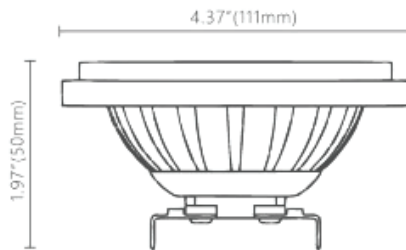

PAR36 LAMP

SPEC SHEET

SPECS

Wattage	Voltage	CCT	Lumen	Beam Spread	CRI
6W	9-17V	2700K/3000K	590 lm	38/60°	85
10W	9-17V	2700K/3000K	800 lm	38/60°	85
13W	9-17V	2700K/3000K	1130 lm	38/60°	85
17W	9-17V	2700K/3000K	1300 lm	38/60°	85