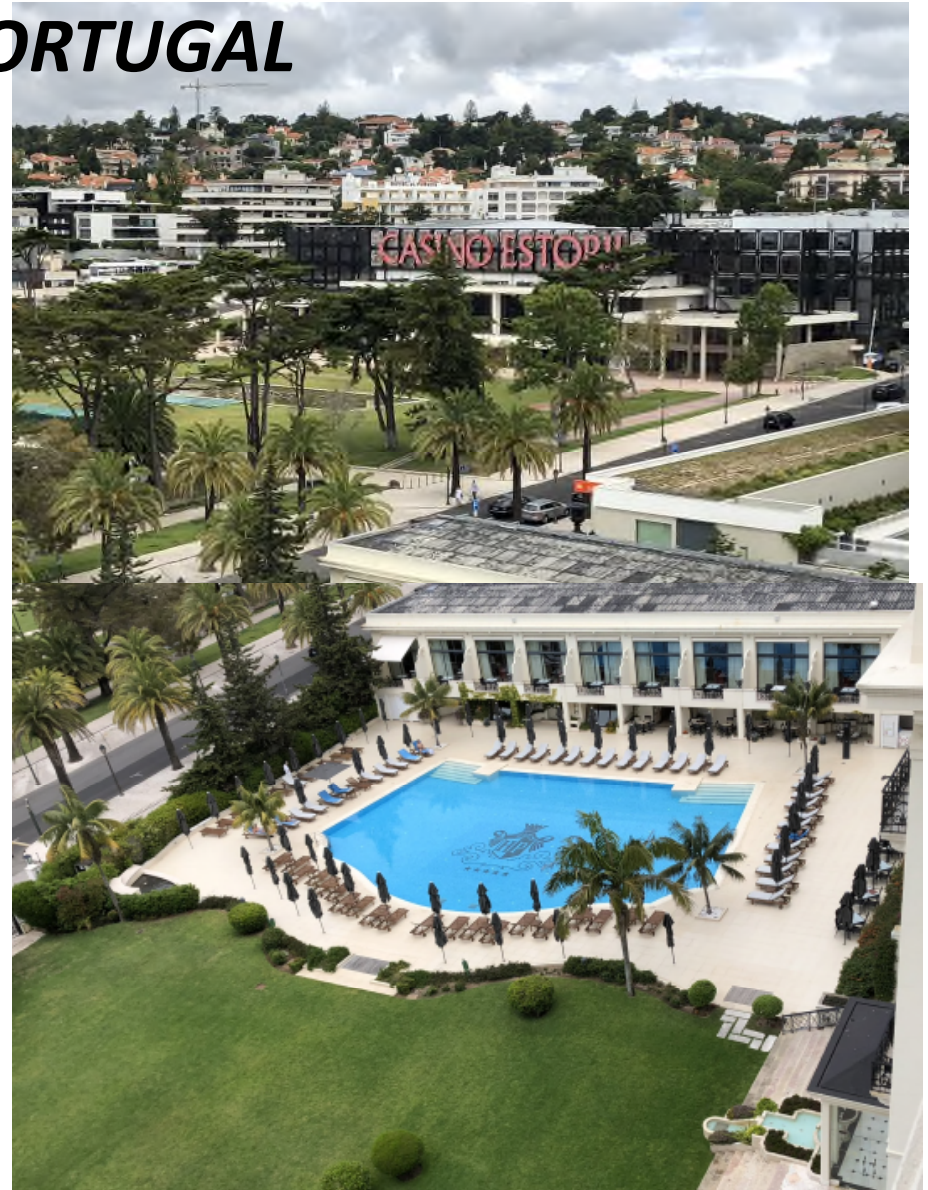

S. CRISTINA

FATIMA

Douro River Wine Country

Lisbon Portugal

ERIGIMOS NOS ASSI DO SANTO AMPLO, CUB

ERIGIDO POR DISPOSIÇÃO LEGISLATIVA DE
SANTO JOSÉ DA LUZ FORMADO EM MDCCXCVIII

CASCAIS PORTUGAL

Madrid Spain