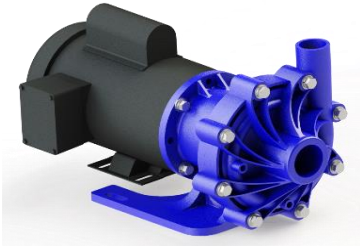

REsys Common Pumps

GRUNDFOS PUMPS:

GRUNDFOS MODEL:

REsys Part Number:

CM1-2-97568239	PUM-CM1-2-97568239
CM1-2-97568259	PUM-CM1-2-97568259
CM3-3-97568359	PUM-CM3-3-97568359
CM3-3-97568343	PUM-CM3-3-97568343
CM3-5-99155390	PUM-CM3-5-99155390

CME5-5P-98536084	PUM-CME5-5P-98536084
------------------	----------------------

CME3-6-99329873	PUM-CME3-6-99329873
CME5-6-99329899	PUM-CME5-6-99329899
CME10-4-99286646	PUM-CME10-4-99286646

CRI1-1-98911481	PUM_CRI1-1-98911481
CRI1-1-99916012	PUM-CRI1-1-99916012
CRI3-9-99916447	PUM-CRI3-9-99916447
CRI3-11-99916449	PUM-CRI3-11-99916449
CRI5-11-99916905	PUM-CRI5-11-99916905

CRIE-3-9-99340839	PUM-CRIE-3-9-99340839
CRIE-5-9-99340908	PUM-CRIE-5-9-99340908
CRIE-5-13-99076113	PUM-CRIE-5-13-99076113

REsys Common Pumps

FINISH THOMPSON PUMPS:

MODEL:

REsys Part Number:

DB6HP-E-M227	PUM-DB6HP-E-M227
DB8P-E574M607	PUM-DB8P-E574M607
DB10P-M219	PUM-DB10P-M219

BLUE & WHITE PUMP:

C-614P-24VDC	PUM-BW-C-614P-24VDC
--------------	---------------------

VERSAMATIC PUMP:

E5PP5T5T9C	PUM-ETS-E5PP5T5T9C-SHOP
------------	-------------------------