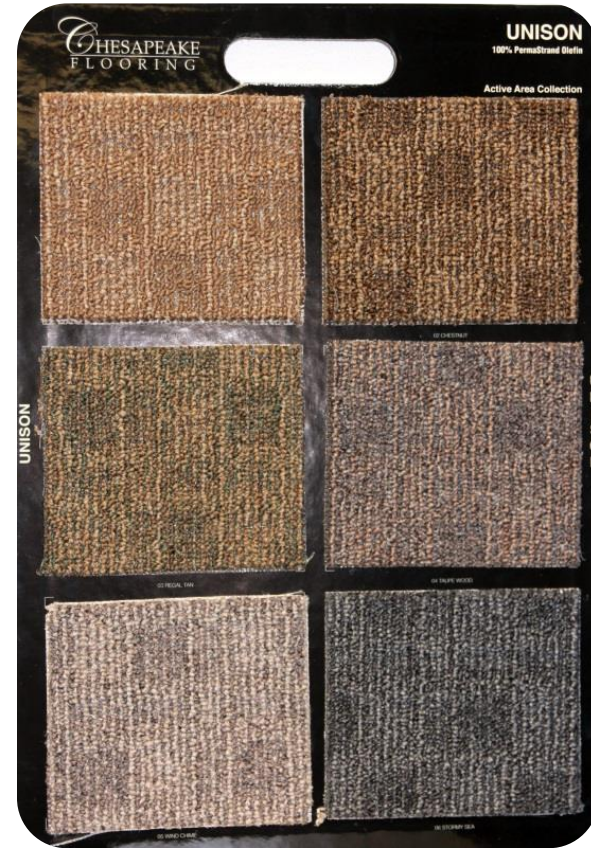

12'

UNISON

6 COLORS

20 OZ BCF OLEFIN

12'

VANITY

6 COLORS

23 OZ BCF OLEFIN

12'

WAR CHEST

6 COLORS

20 OZ BCF OLEFIN / POLYESTER

12'

WORKOUT

6 COLORS

24 OZ BCF OLEFIN