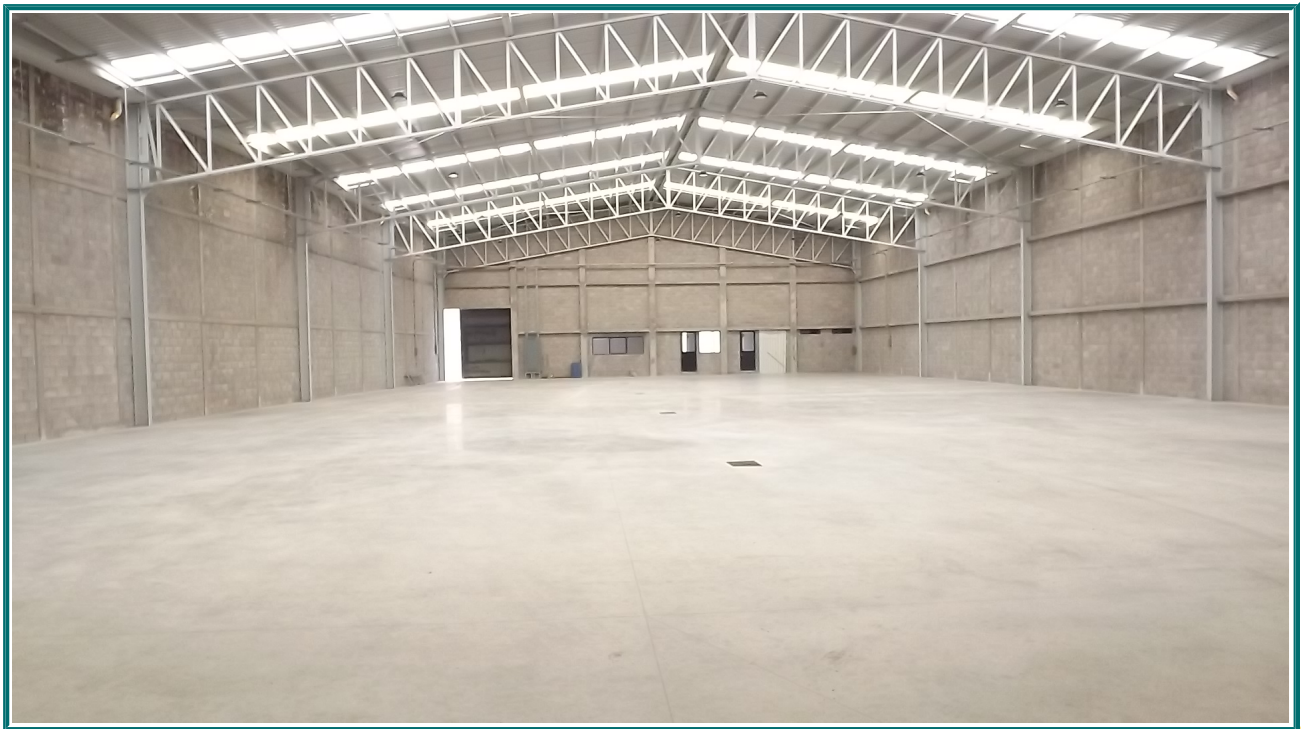

ZONA INDUSTRIAL PARQUE FUNDIDORA

AV Inmuebles González Ramírez Sucesores
Juventino Rosas # 208 Jardines del Estadio
San Luis Potosí, S.L.P., México CP 78280
Tel 444-815-8116, 8416, 6381, 9826
www.avinmuebles.com.mx
avinmuebles@gmail.com