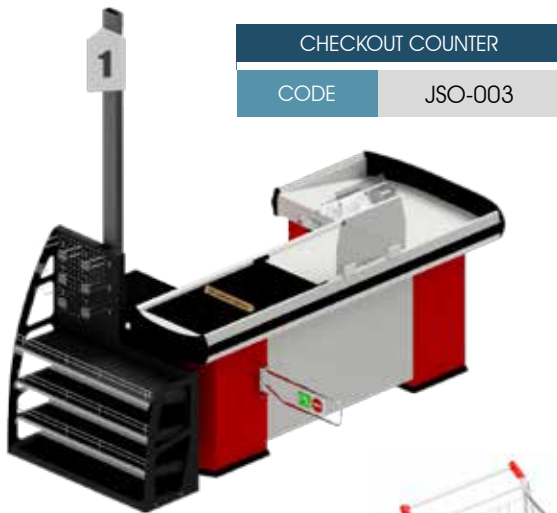

SPT-120

SPT-121

SPT-122

SPT-123

SPT-124

MARKET SHELVES

Market Raf

CHECKOUT COUNTER
CODE JSO-003