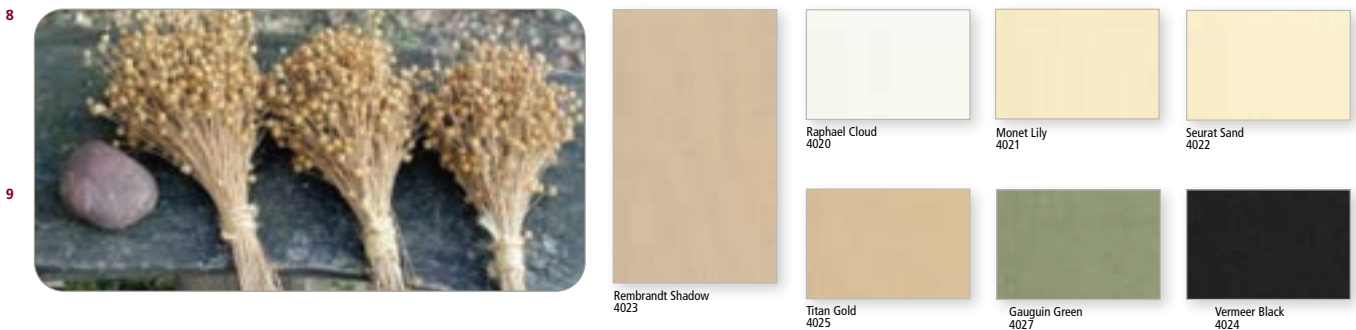

ARCHIVAL LINEN