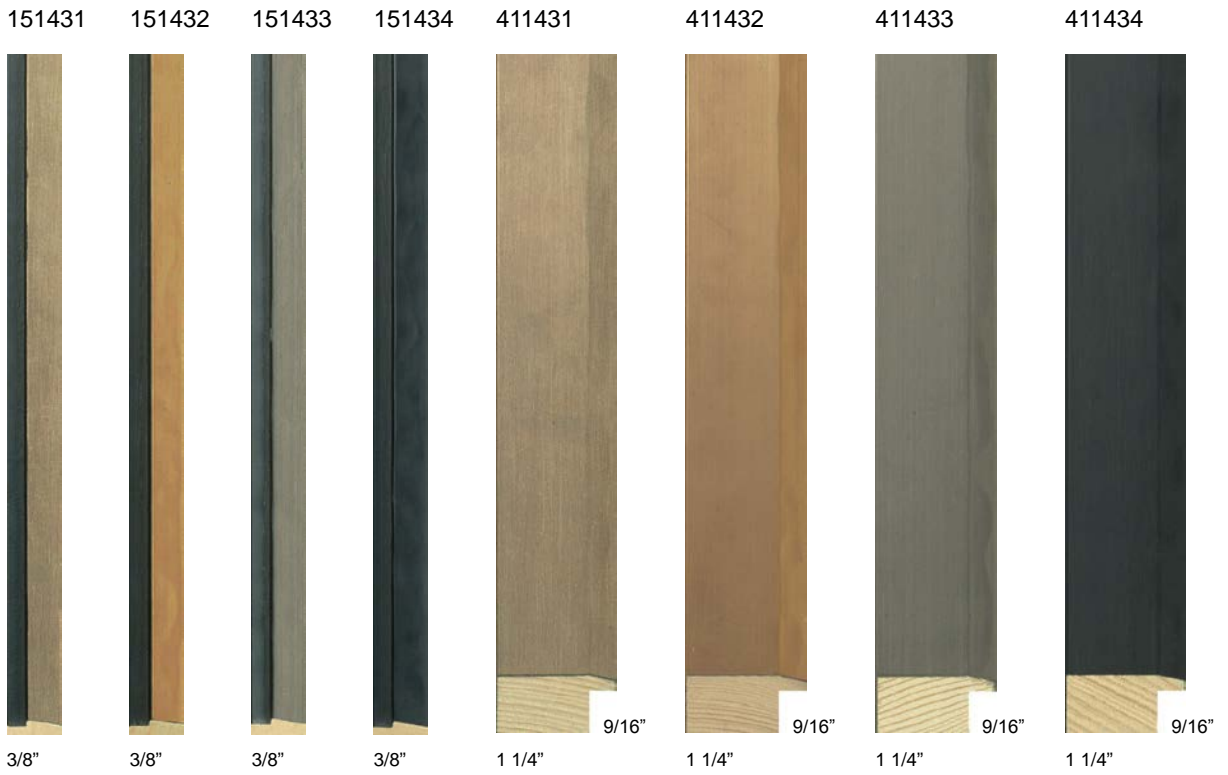

499160

1 7/8"

545150

2 11/16"

545160

2 11/16"

CLASSIC

**ZEPPELIN