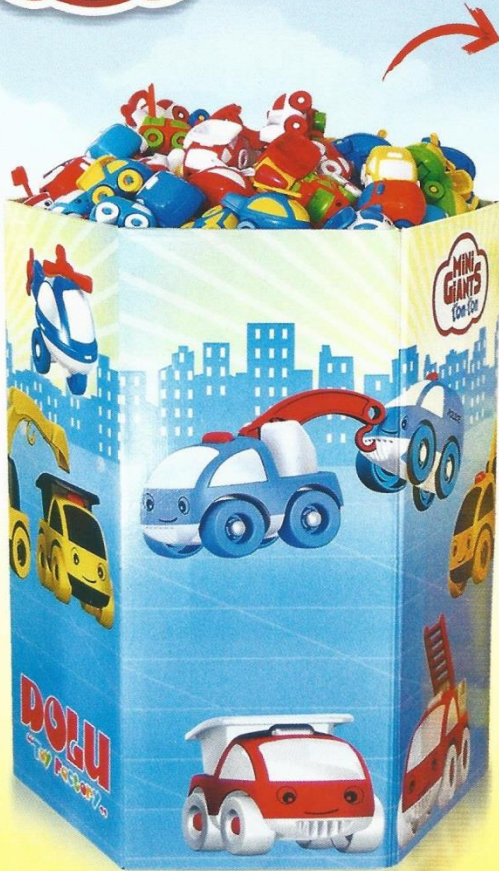

Ref
5040

Mini Giants Standing Display

22.9" X 19.3" X 10.5" Packed 168

Ref
5041

Mini Giants Display Box

25" X 21.1" X 20.5" Packed 336

21 Cars
6 Assorted