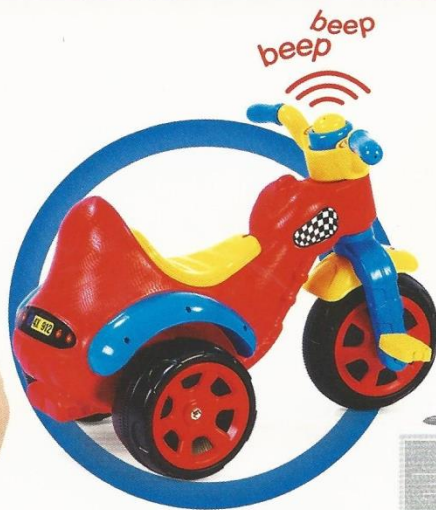

Super Bike ctn w/poster