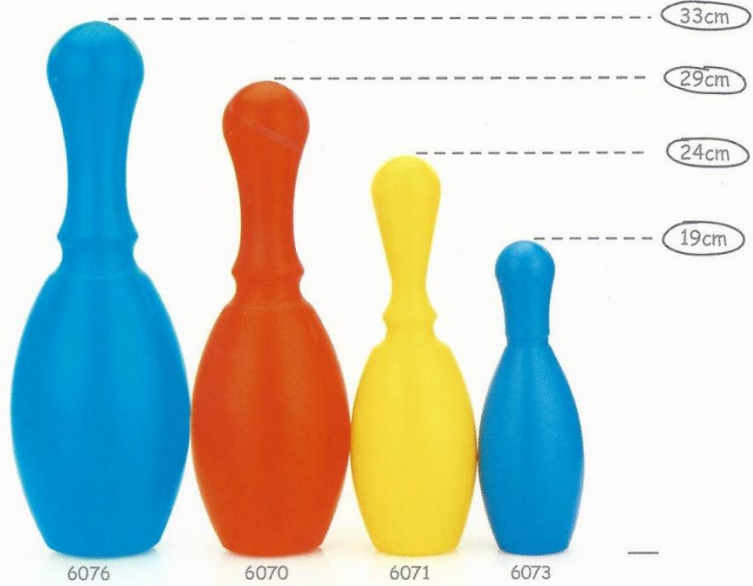

6180

24m+

EAN

8 690089 061805

BOWLING SET

Bowling Set in Net

6073

19x20x20cm

57,5x54x38,5cm/0,12m³

Net

x18

kg 5,7 kg

EAN

8 4690089 060730

18m+

Cute Bowling Set in Net