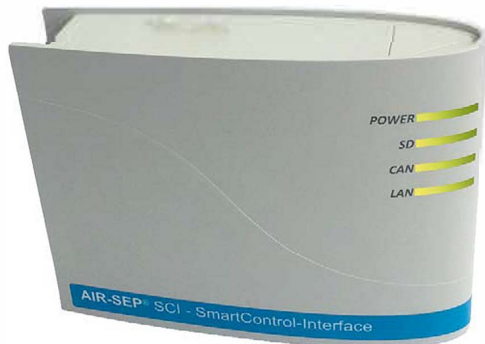

Valgfritt MODBUS / TCP-grensesnitt

Helt nytt og intuitivt drifts-konsept med touch input.

AIR-SEP® SmartControl interface

AIR-SEP® MF - magnetitt filter

AIR-SEP® ION  
Kompakt  
mykgjøringsarmatur

AIR-SEP® VE  
kompakt  
demineraliseringsarmatur