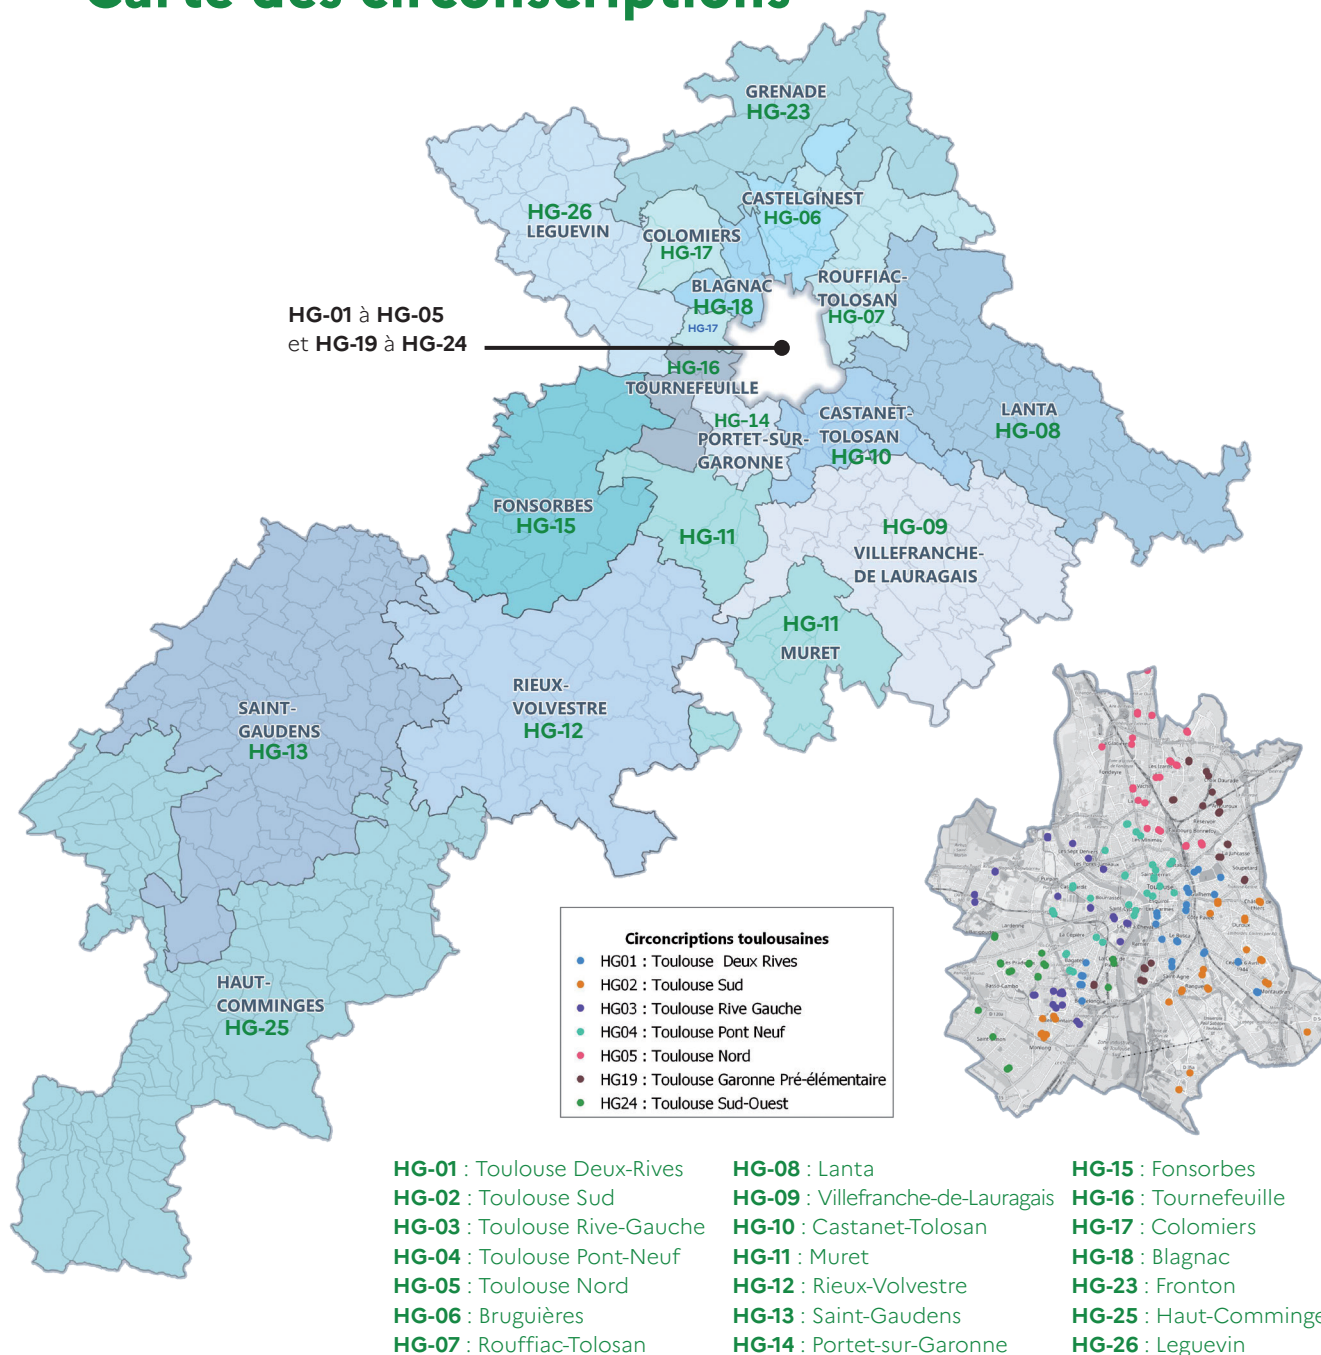

Carte des circonscriptions

Enseignants

5 133 enseignants en école maternelle et élémentaire

1 797 Classes de maternelles

429 enseignants en missions diverses

3 336 Classes d'élémentaires & primaires

532 enseignants sur postes fractionnés

545 enseignants remplaçants

Moyens

- Dotation : + 50 ETP
- Accompagner localement les évolutions d'effectifs par des ouvertures de classes
- Dédoublement des classes de grandes sections en éducation prioritaire
- École inclusive
- Renforcement des décharges de directeurs
- Nomination d'un référent directeur : **Olivier VANDERSTRAETEN**
- Renforcement des dispositifs d'appuis aux équipes enseignantes pour une meilleure prise en charge des besoins éducatifs particuliers des élèves : mise en place de **7 référents vie scolaire**