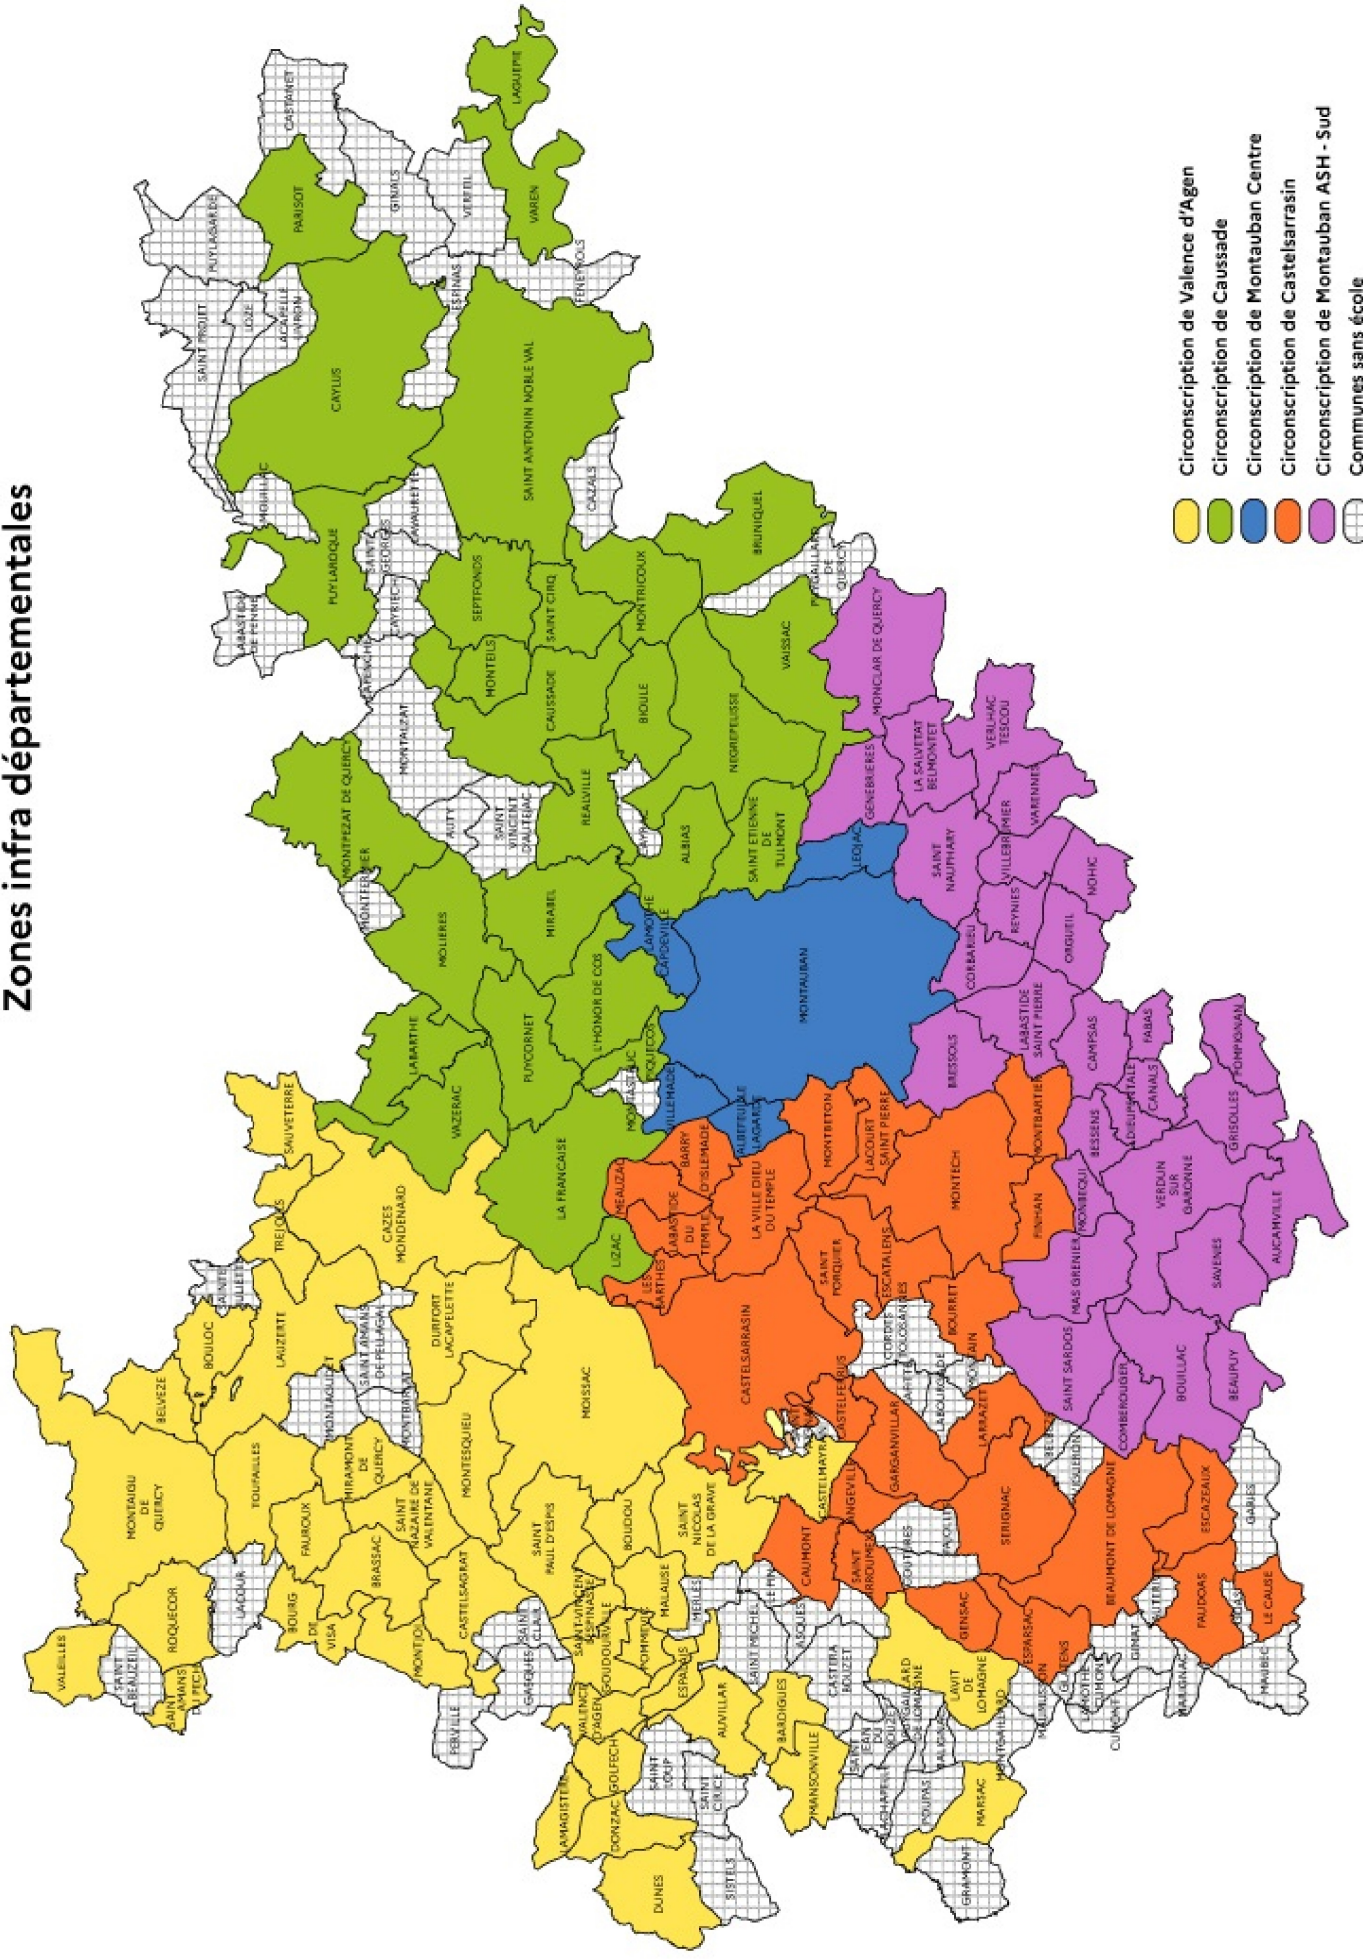

# Mouvement intradépartemental

## Zones infra départementales

- Circonscription de Valence d'Agén
- Circonscription de Caussade
- Circonscription de Montauban Centre
- Circonscription de Castelsarrasin
- Circonscription de Montauban ASH - Sud
- Communes sans école