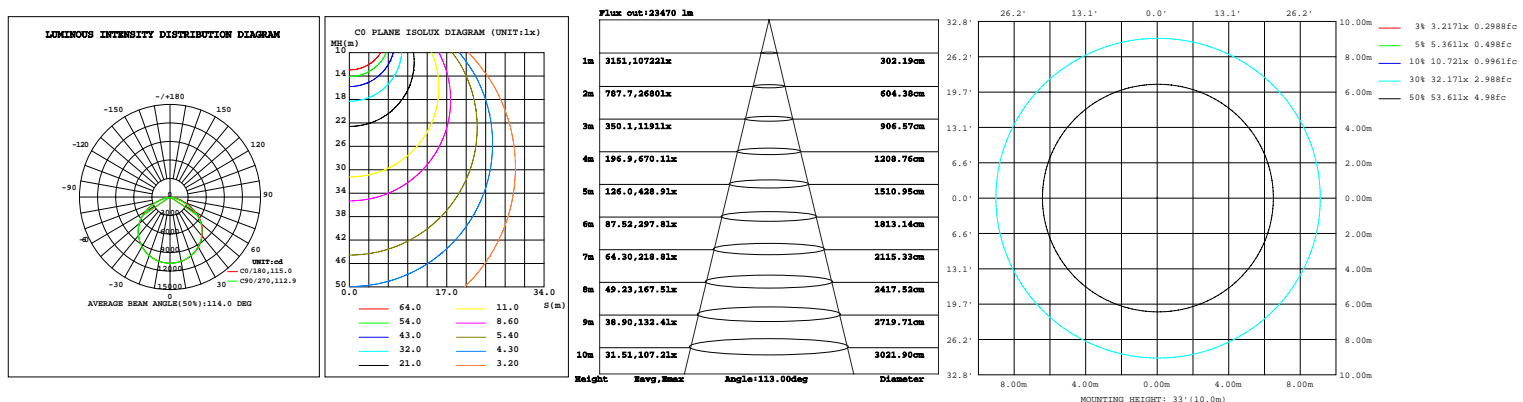

WSD-FL101520W27-345K-D-S-P (200W,4000K)