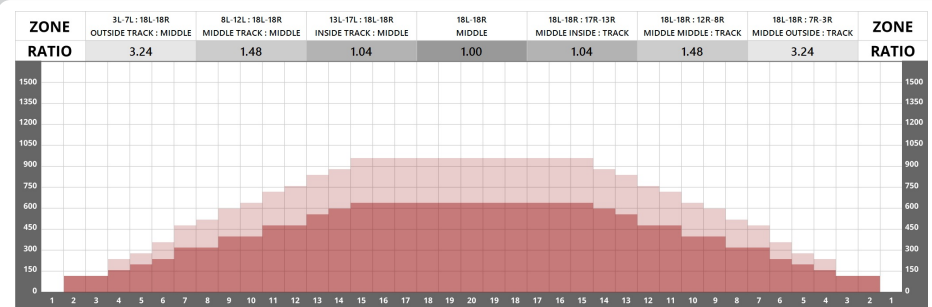

KEGEL KODE 3540 (40 UL TR)

DISTANCE:	40 FEET	VOLUME:	23.68 mL
RATIO:	3.24:1	FORWARD:	15.84 mL
DROP BRUSH:	40 FEET	REVERSE:	7.84 mL
TANKS:	KEGEL	PUMP:	40µL

FORWARD LOADS DATA

#	START	STOP	LOADS	MICS	SPEED	BUFF	TANK	DISTANCE	T.OIL
1	2L	2R	3	40	14	3	A - Kegel	0 → 4	4,440
2	4L	4R	1	40	14	3	A - Kegel	4 → 6	1,320
3	5L	5R	1	40	14	3	A - Kegel	6 → 8	1,240
4	6L	6R	1	40	14	3	A - Kegel	8 → 10	1,160
5	7L	7R	2	40	14	3	A - Kegel	10 → 14	2,160
6	9L	9R	2	40	14	3	A - Kegel	14 → 18	1,840
7	11L	11R	2	40	14	3	A - Kegel	18 → 22	1,520
8	13L	13R	2	40	18	3	A - Kegel	22 → 27	1,200
9	14L	14R	1	40	18	3	A - Kegel	27 → 29	520
10	15L	15R	1	40	18	3	A - Kegel	29 → 32	440
11	2L	2R	0	40	22	3	A - Kegel	32 → 34	0
12	2L	2R	0	40	26	3	A - Kegel	34 → 40	0

REVERSE LOADS DATA

#	START	STOP	LOADS	MICS	SPEED	BUFF	TANK	DISTANCE	T.OIL
1	2L	2R	0	40	30	3	A - Kegel	40 → 24	0
2	15L	15R	1	40	18	3	A - Kegel	24 → 21	440
3	12L	12R	1	40	18	3	A - Kegel	21 → 19	680
4	10L	10R	1	40	18	3	A - Kegel	19 → 16	840
5	8L	8R	1	40	18	3	A - Kegel	16 → 14	1,000
6	7L	7R	1	40	18	3	A - Kegel	14 → 11	1,080
7	6L	6R	1	40	14	3	A - Kegel	11 → 9	1,160
8	4L	4R	2	40	10	3	A - Kegel	9 → 7	2,640
9	2L	2R	0	40	10	3	A - Kegel	7 → 0	0