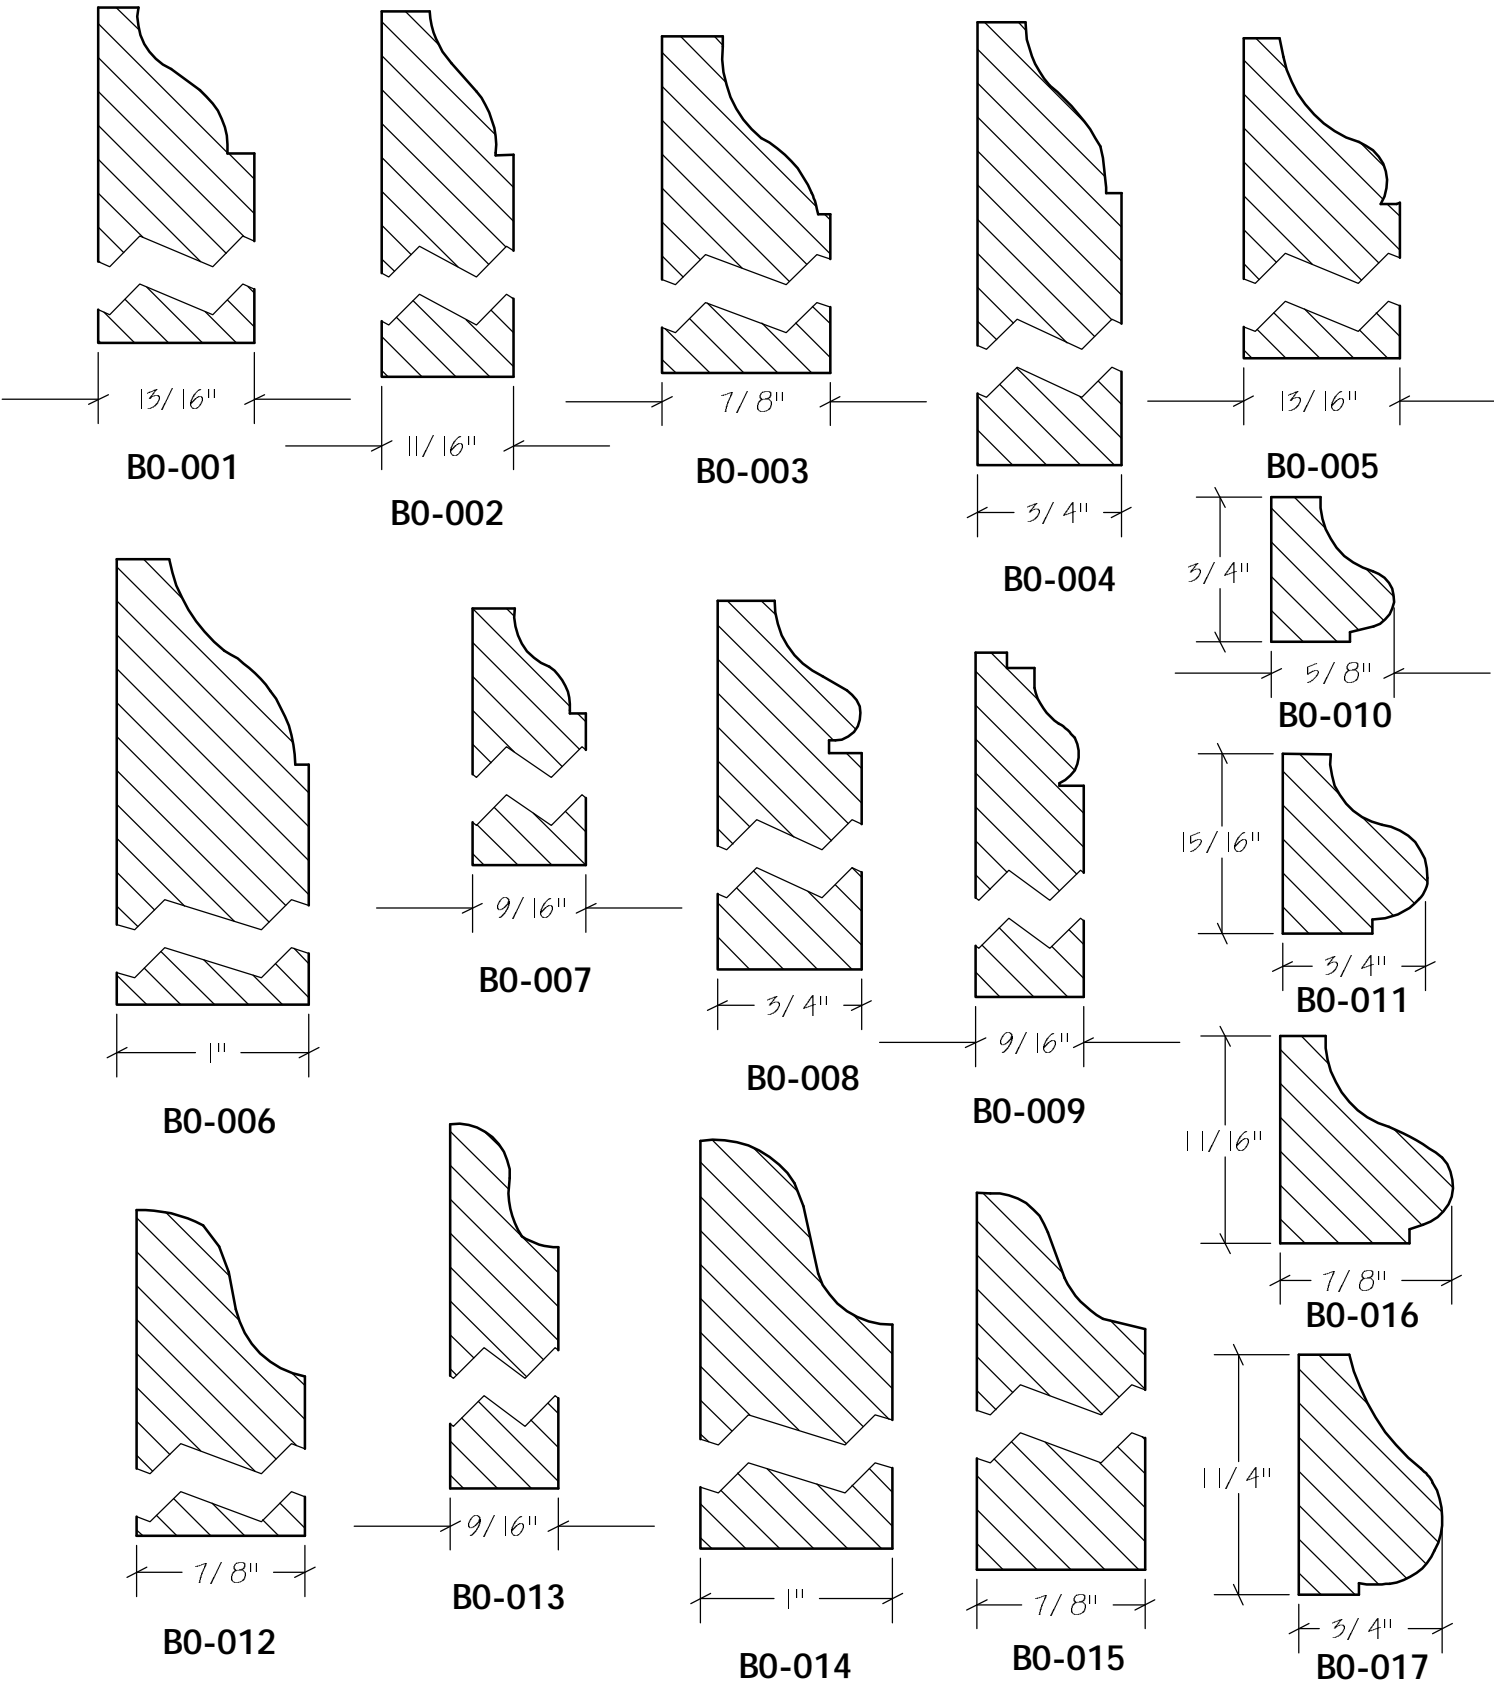

Base&BaseCaps