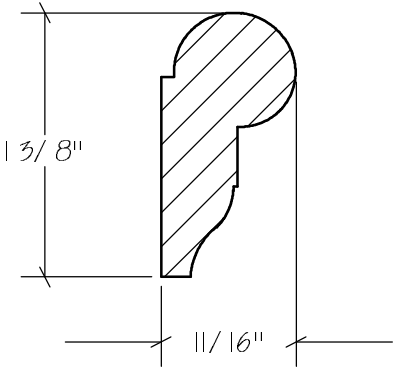

R0-002 B0-058