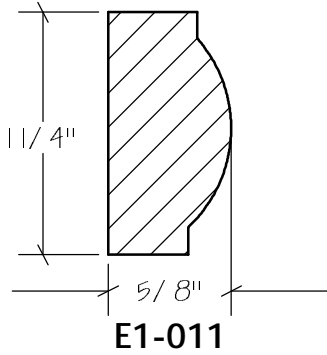

Coves & Radius Corners