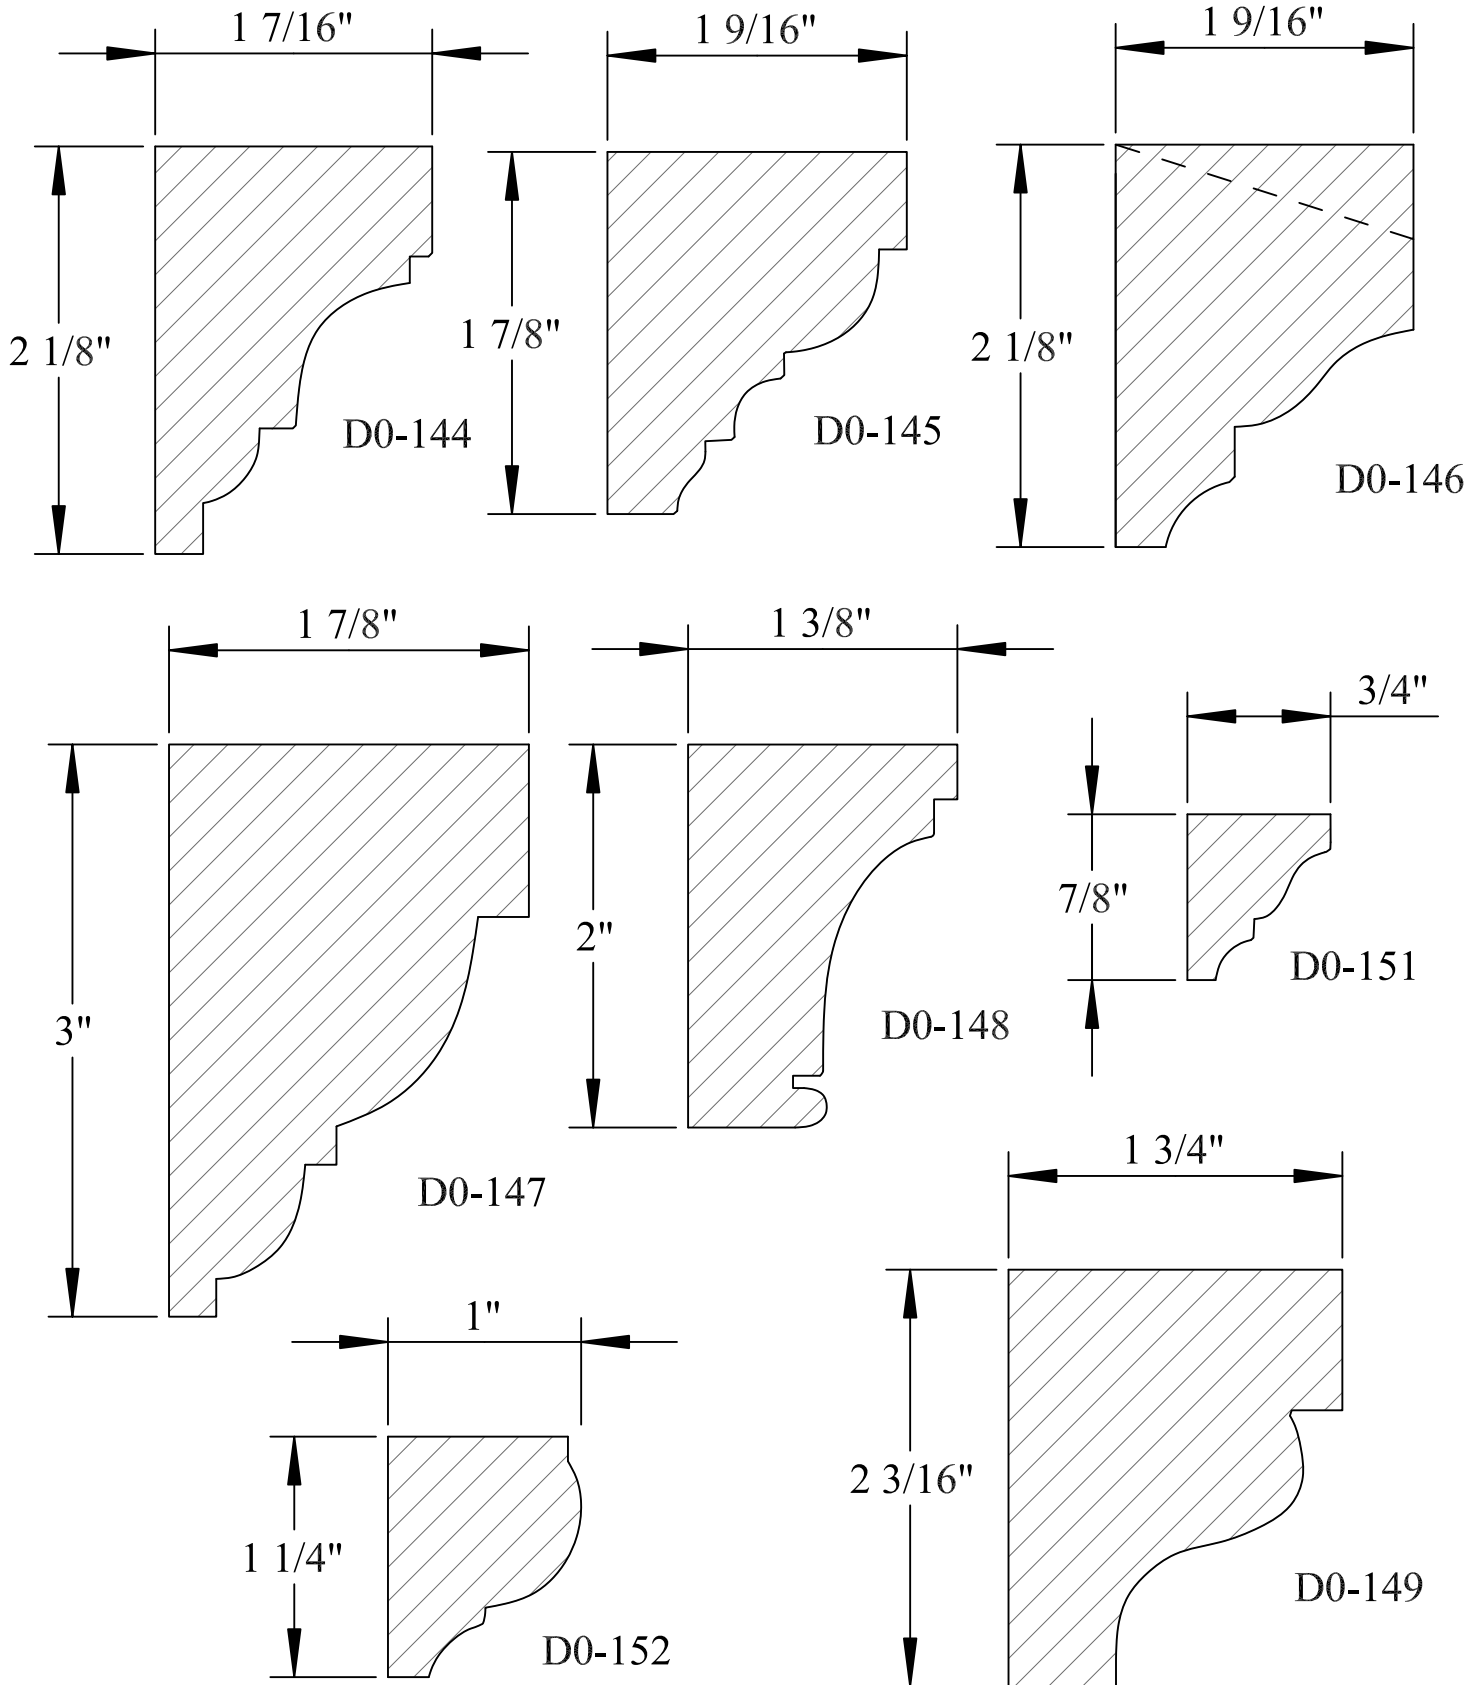

Solid Crowns