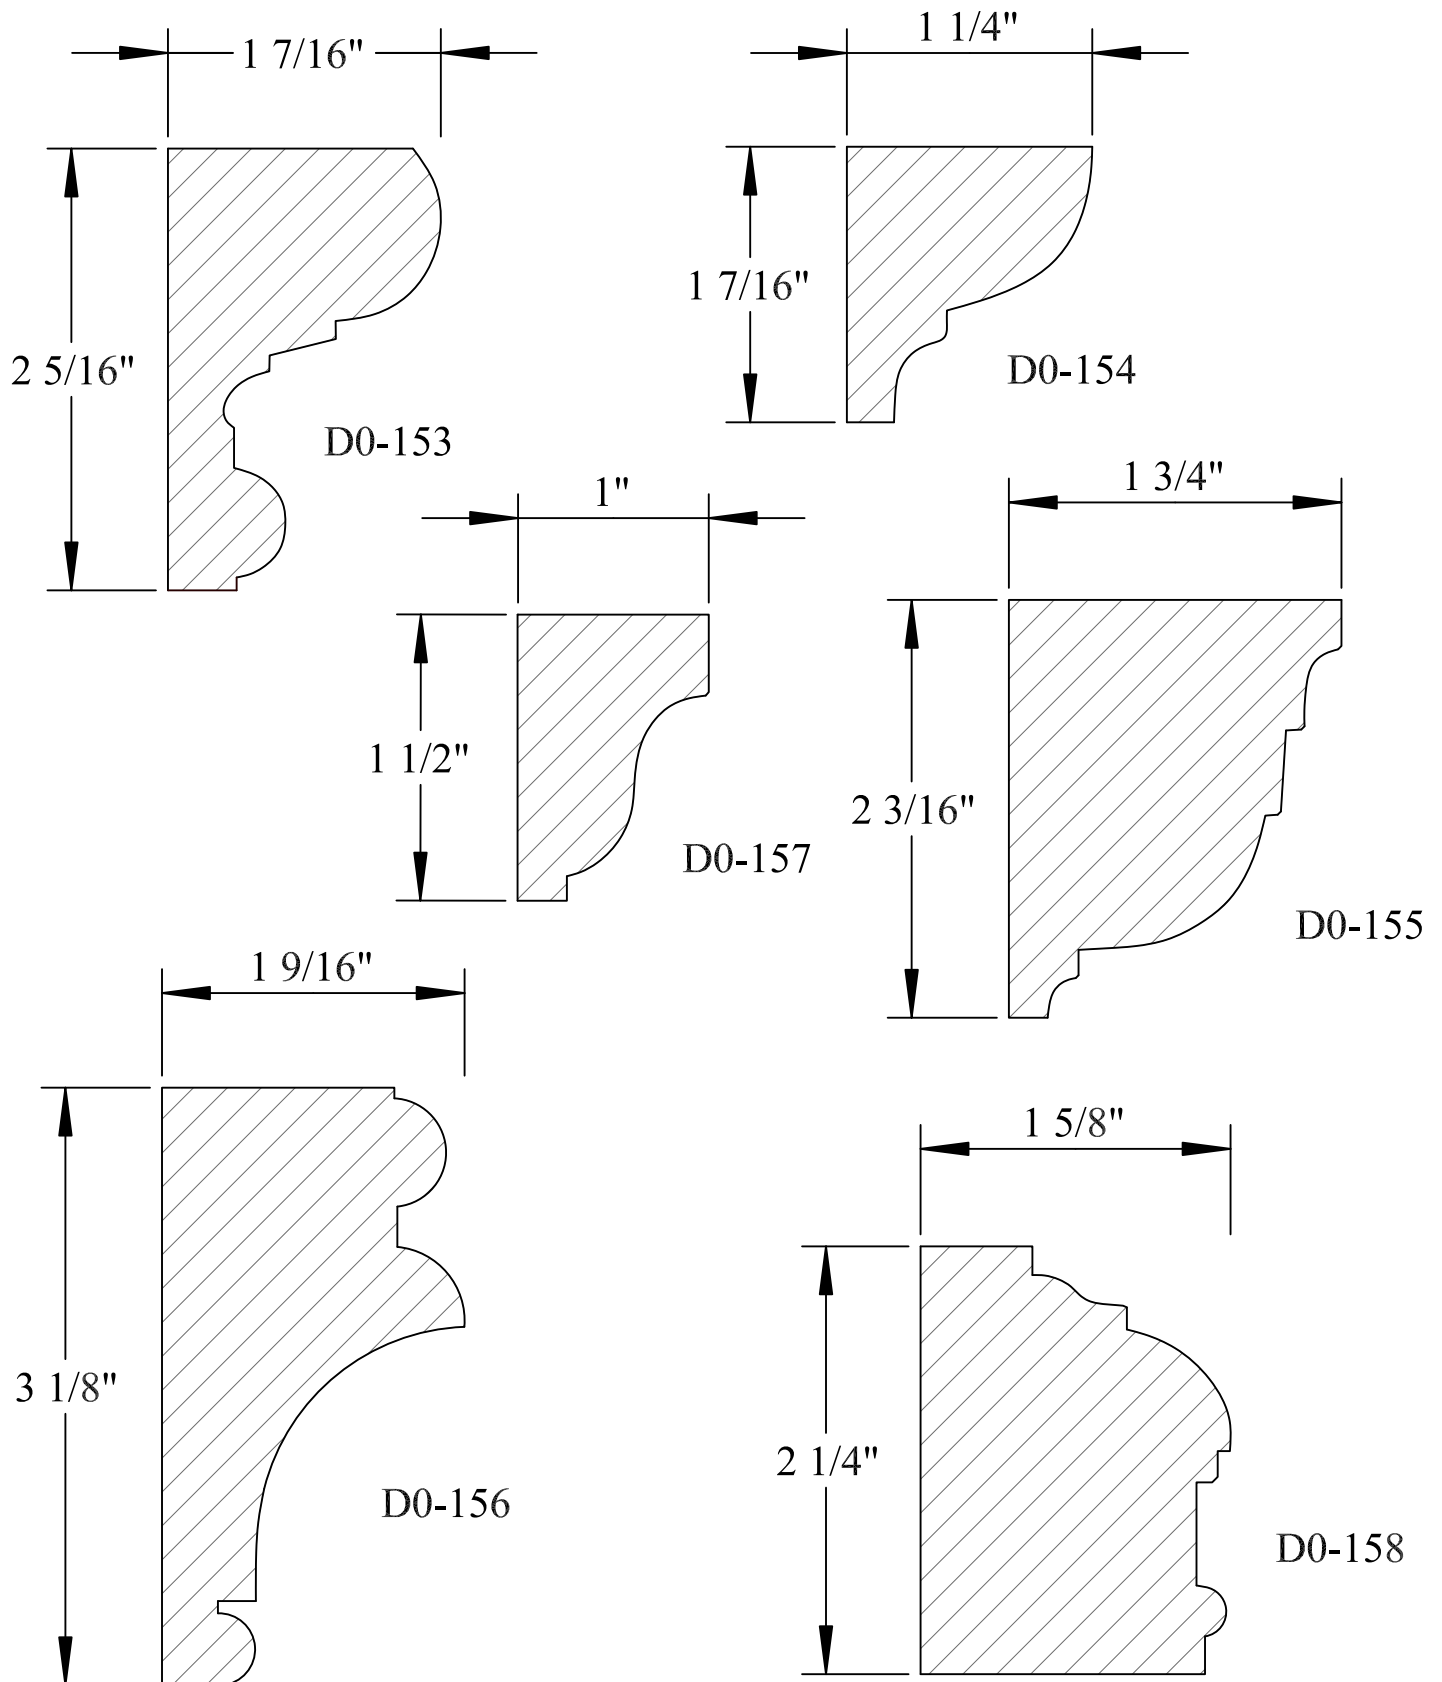

Solid Crowns