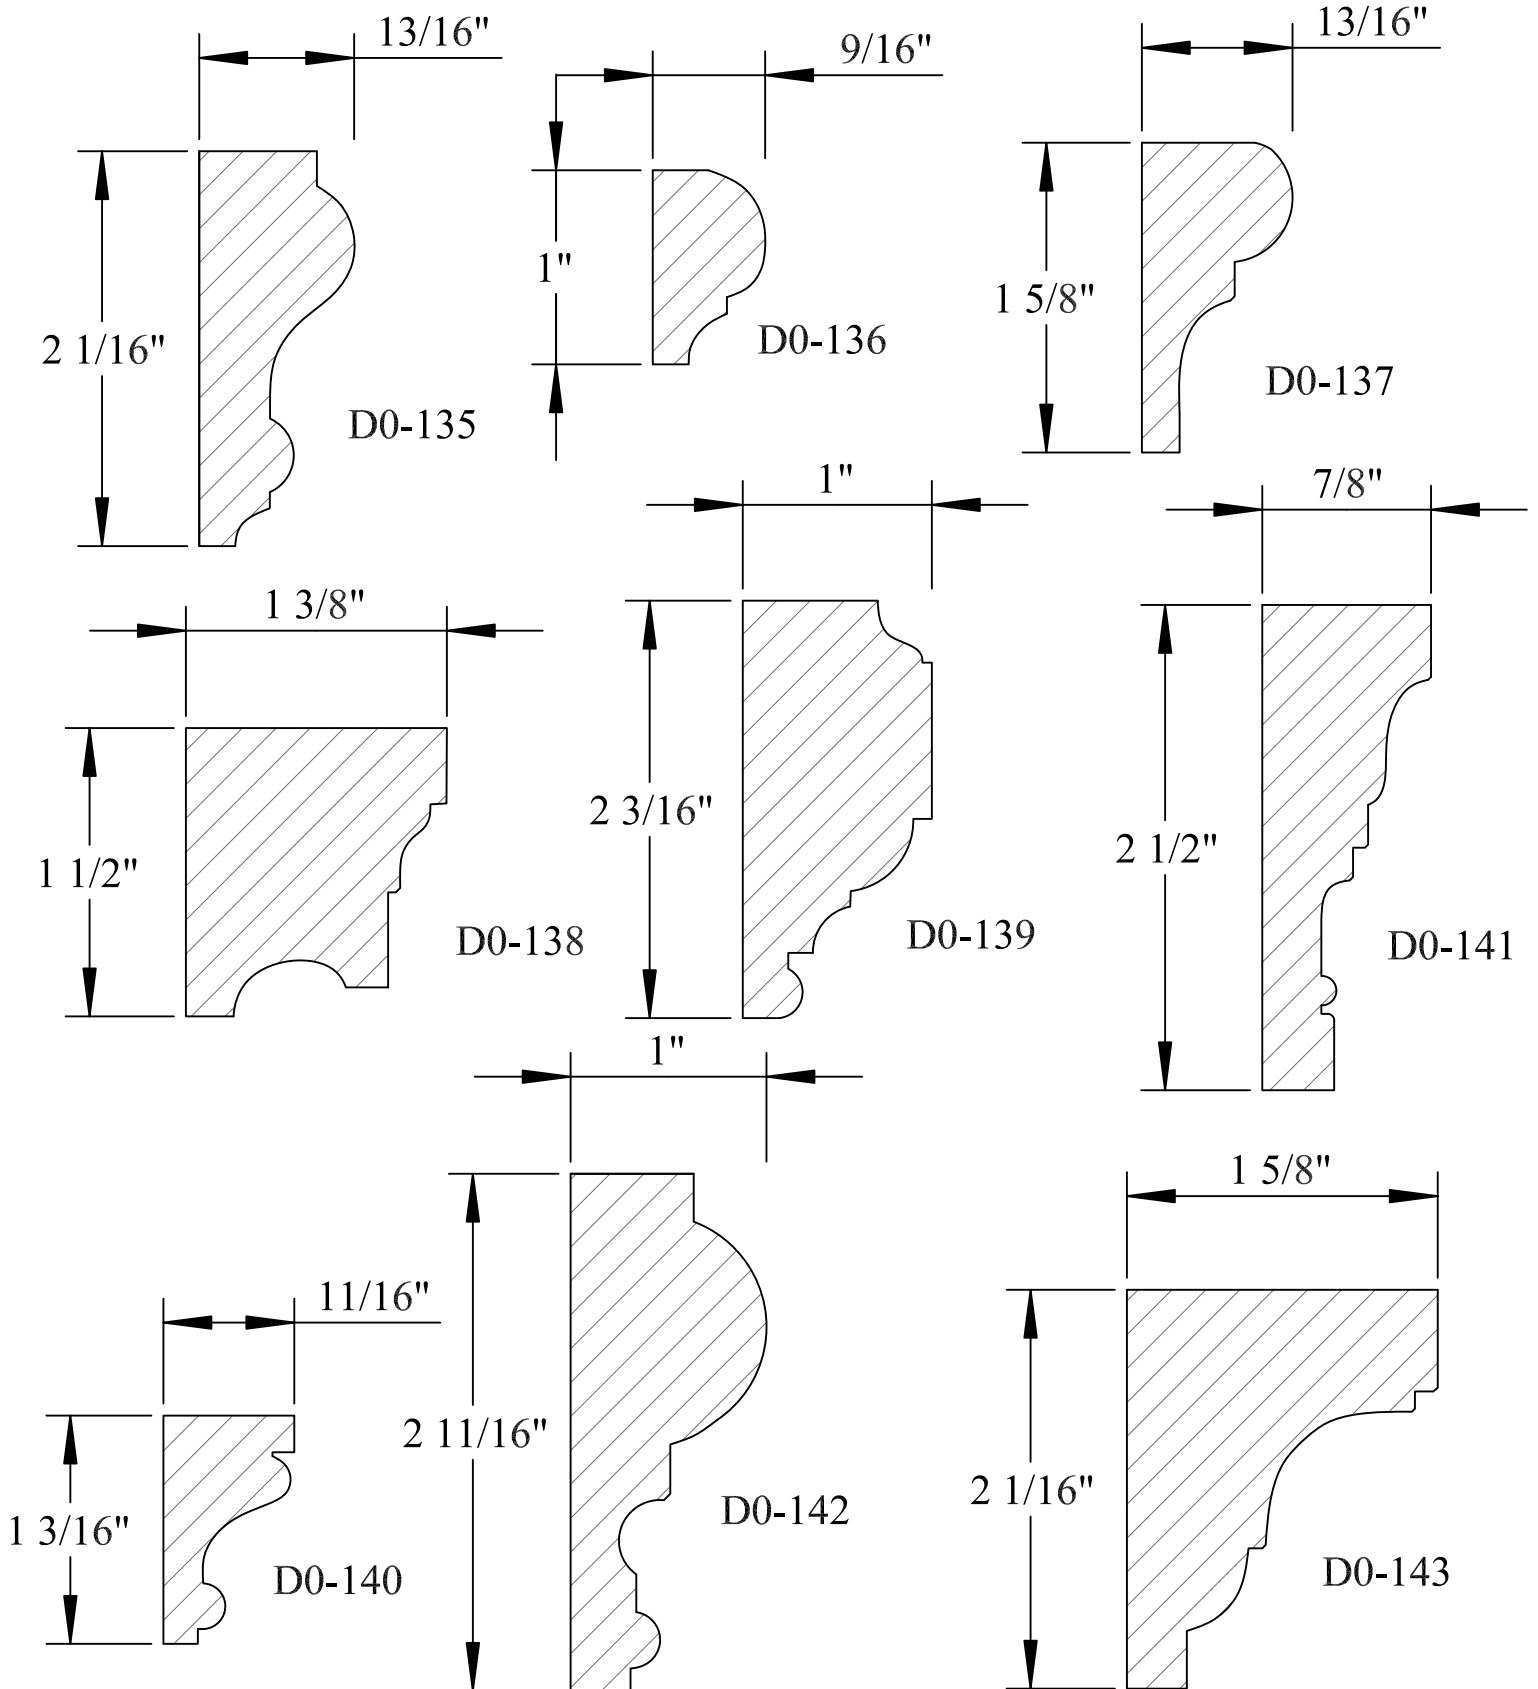

Solid Crowns