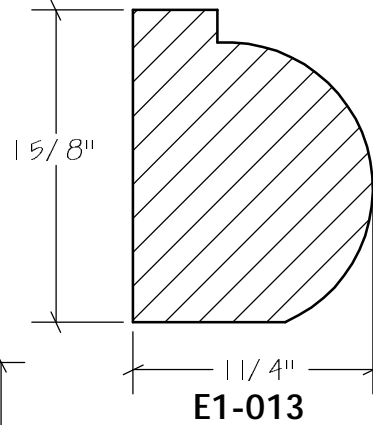

Coves & Radius Corners