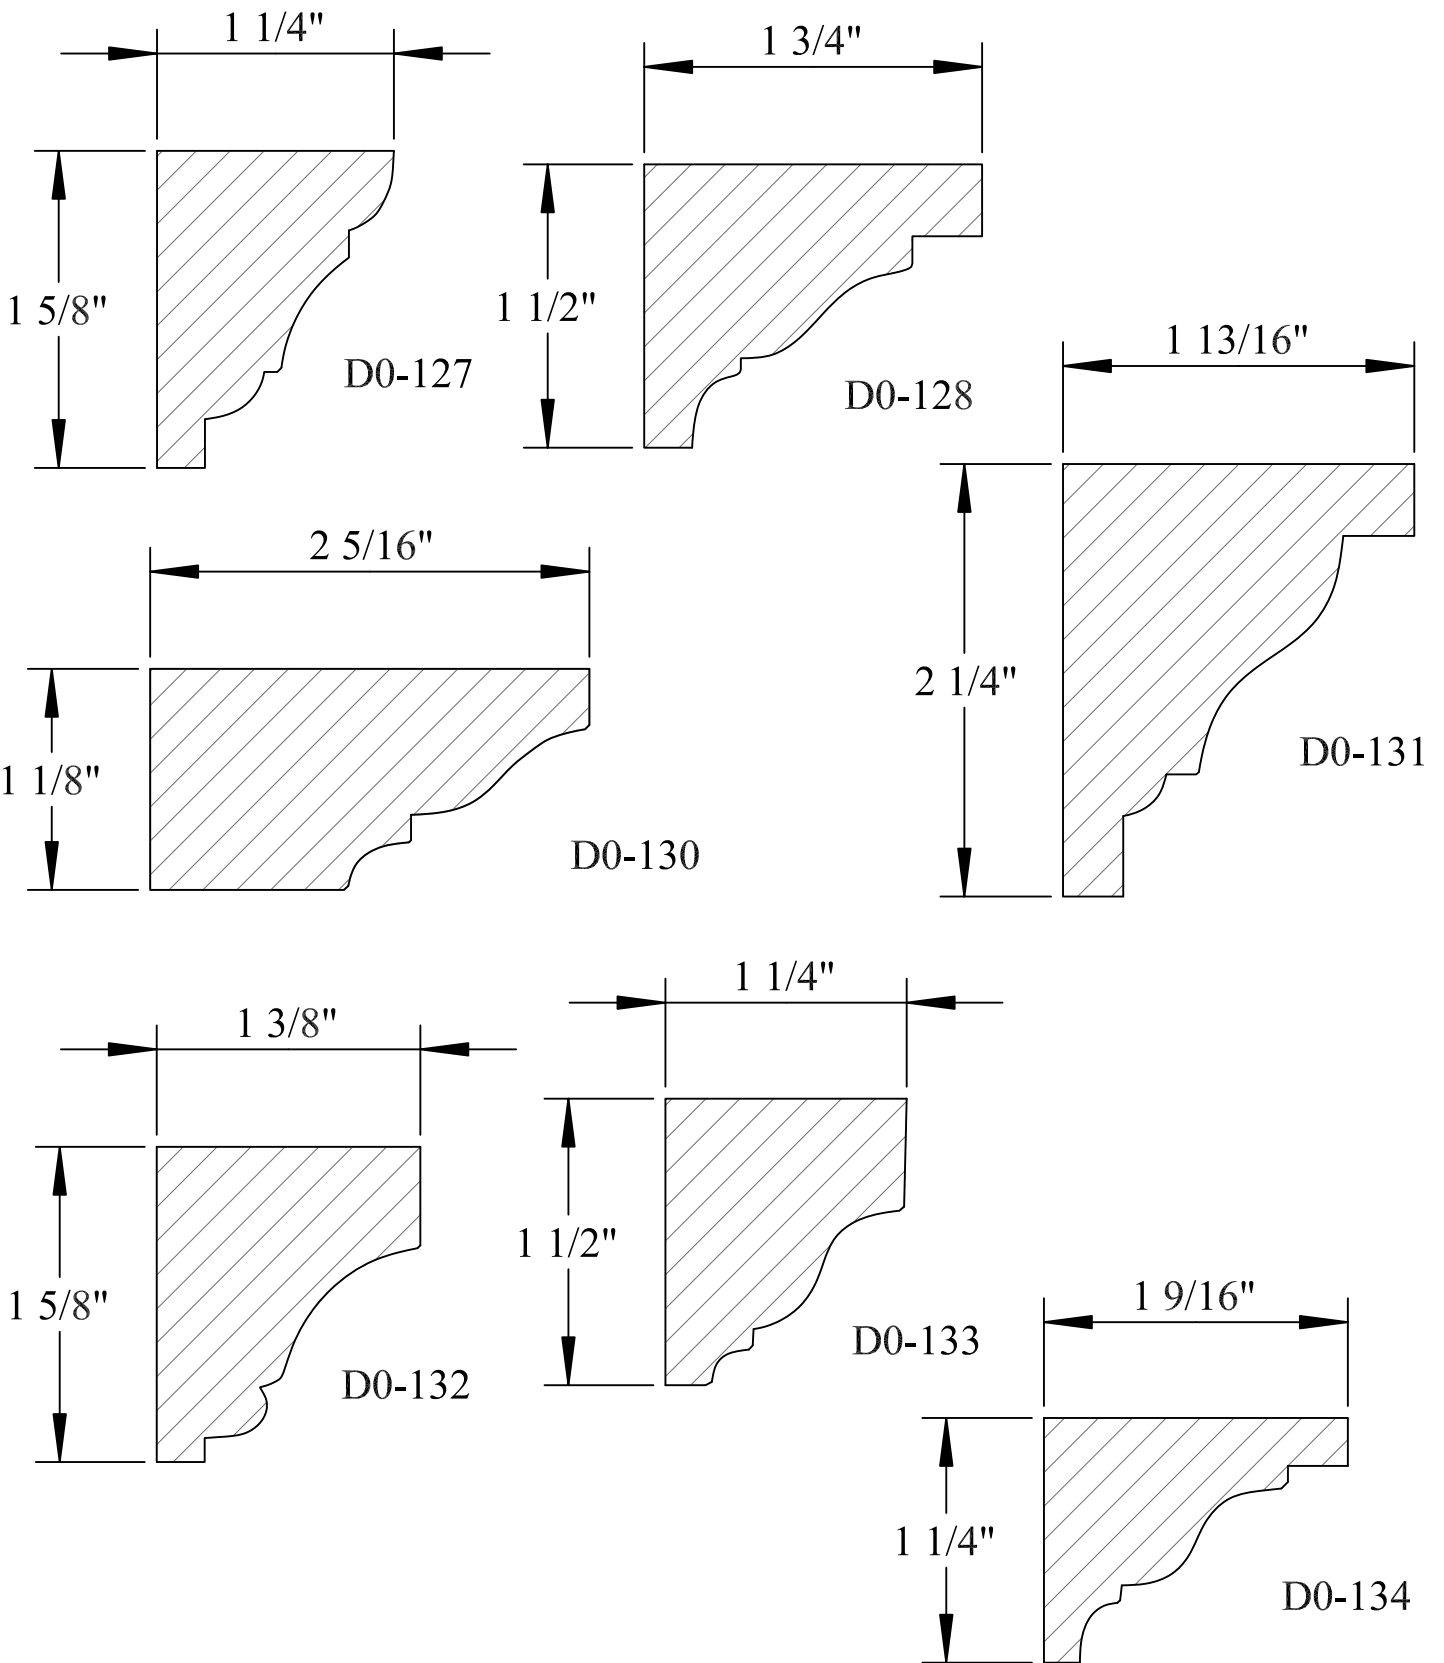

Solid Crowns