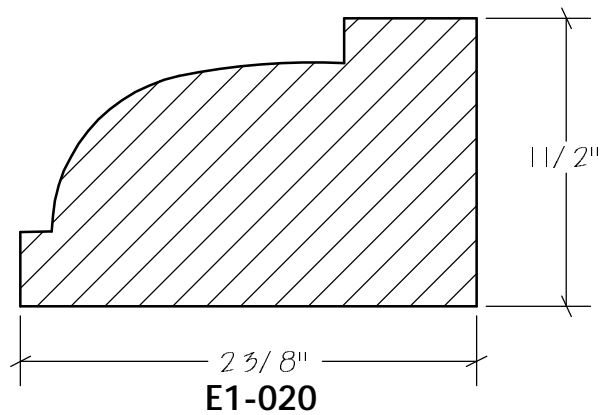

Coves & Radius Corners