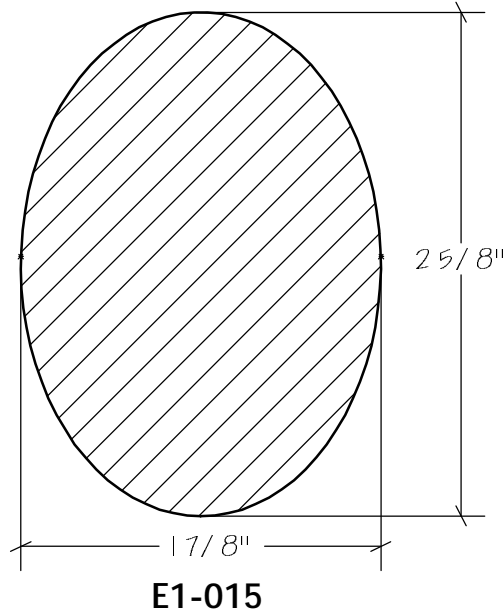

Coves & Radius Corners