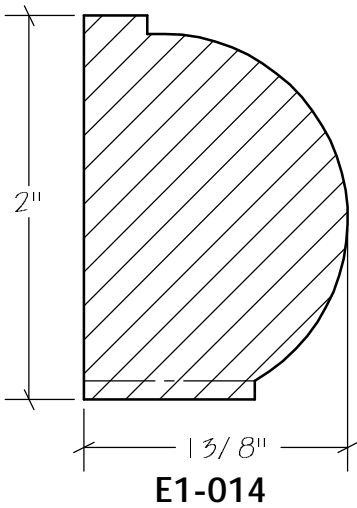

Coves & Radius Corners