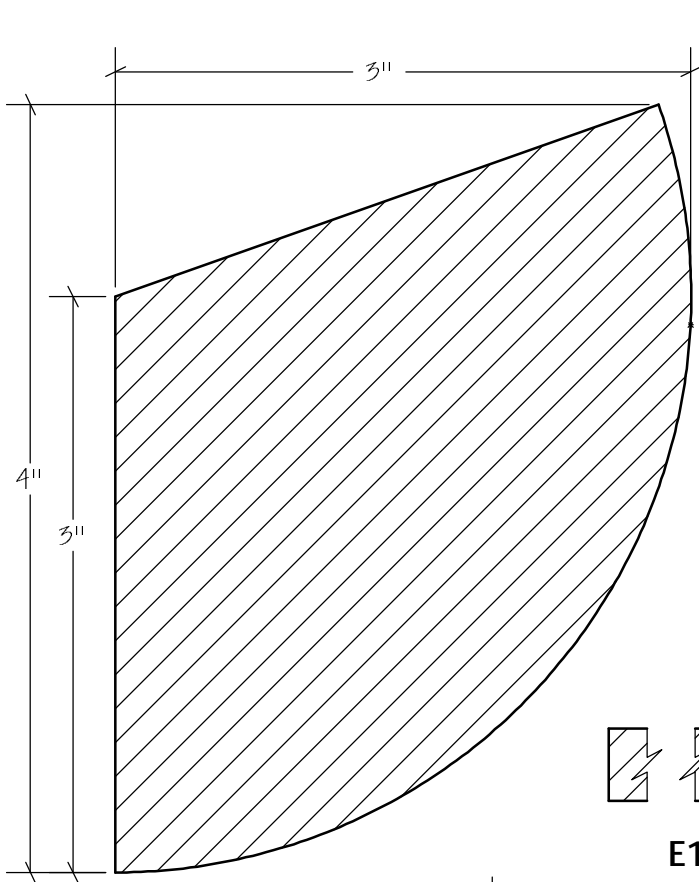

Coves & Radius Corners

E1-001