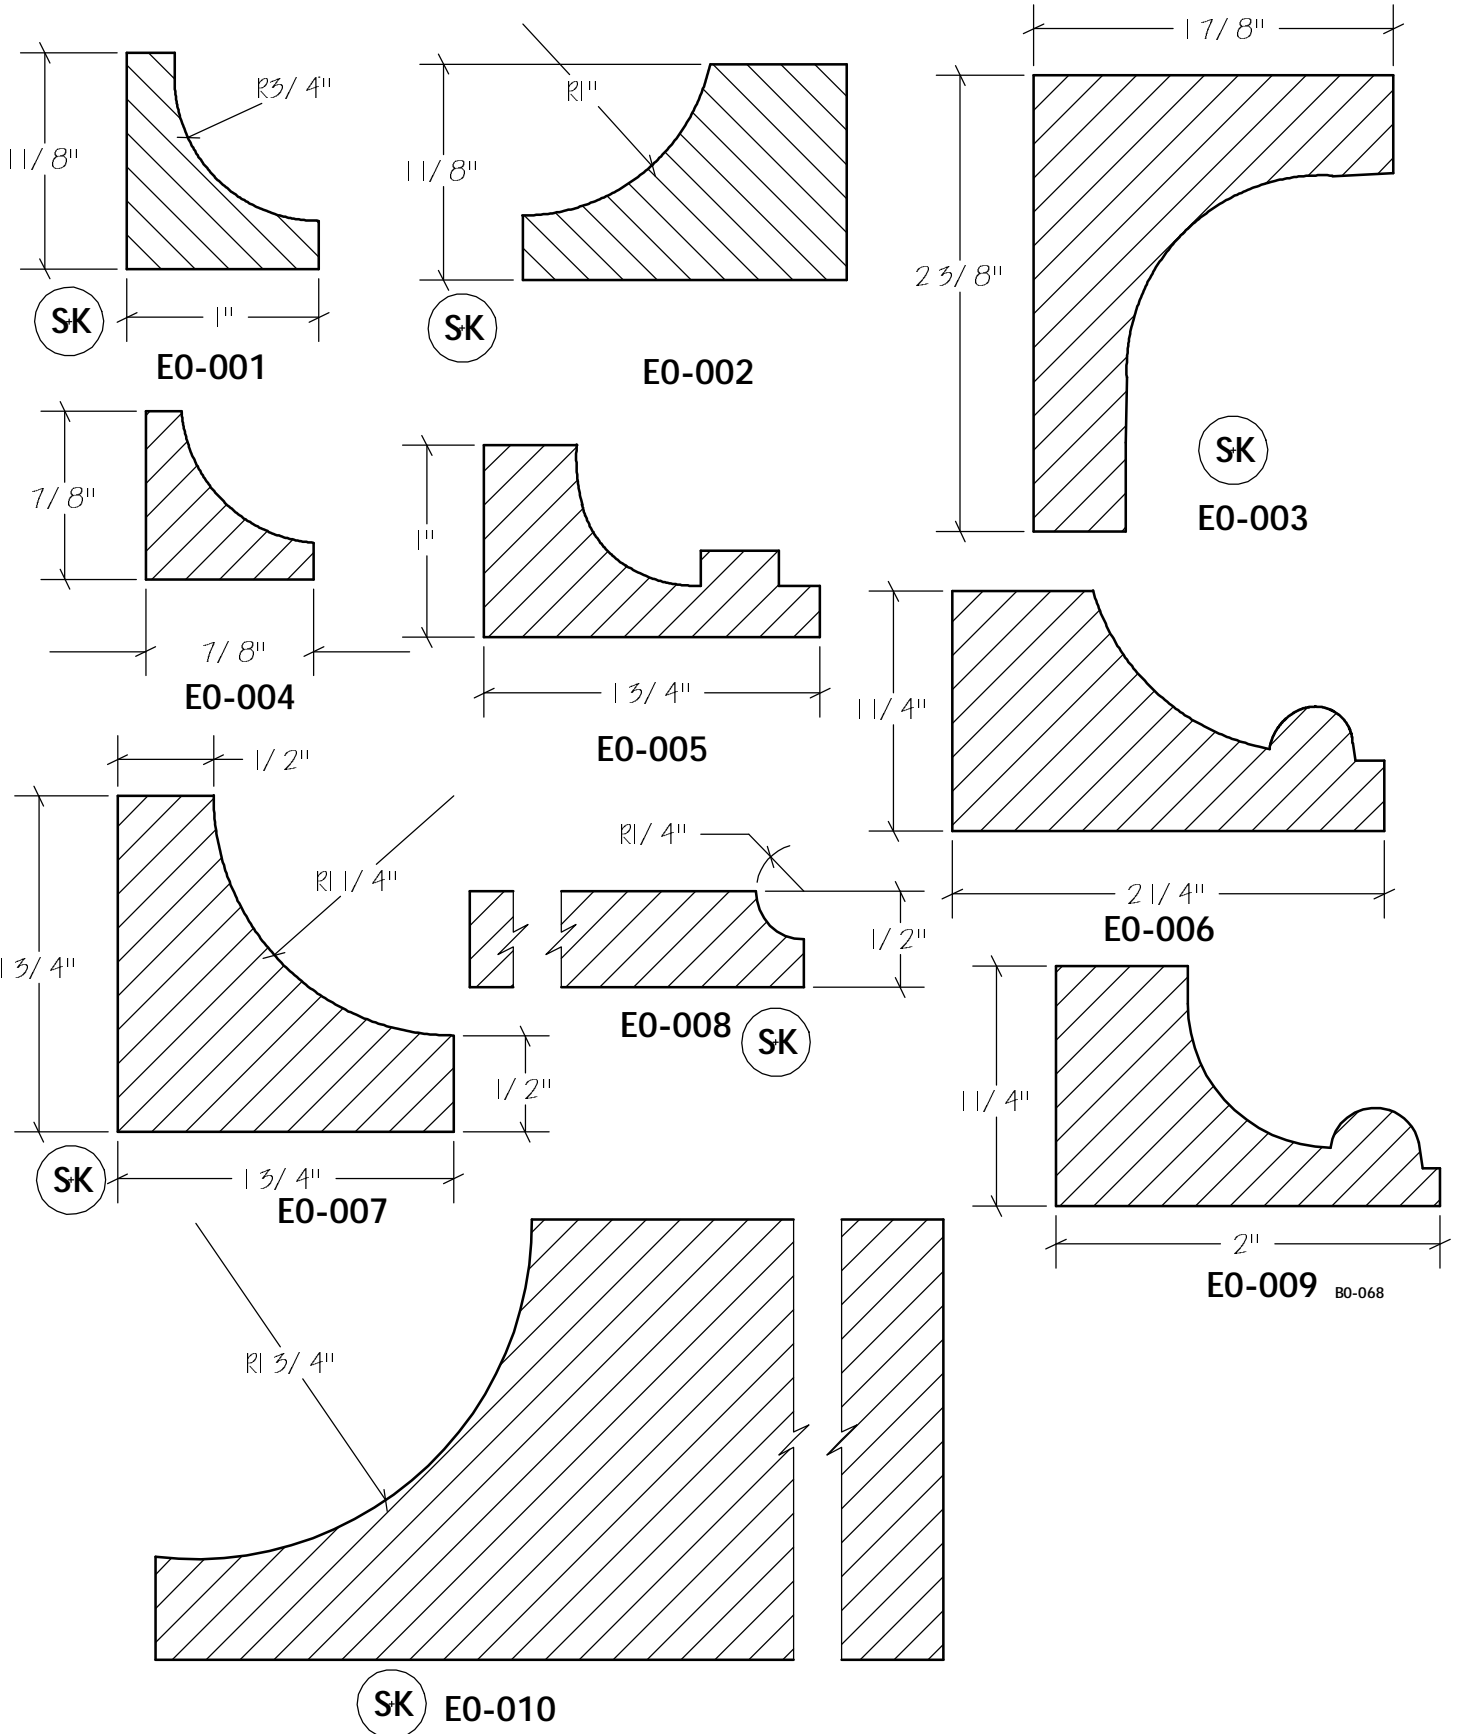

# Coves & Radius Corners

## N.E.W.P PART NUMBER CROSS REFERENCE

NEWP#	OLDNEWP#	Thick-Width	NEWP#	OLDNEWP#	Thick-Width	NEWP#	OLDNEWP#	Thick-Width
		BLANK			BLANK			BLANK
E0-001	C156	1-1/4"X1-1/8"	E0-005	C159	1-1/8"X1-7/8"	E0-009	C163	1-3/8"X2-1/8"
E0-002	C157R	SEESKETCH	E0-006	C160	1-3/8"X1-1/4"	E0-010	C164	SEESKETCH
E0-003	C157		E0-007	C161	1-7/8"X1-7/8"			
E0-004	C158	1"X1"	E0-008	C162	SEESKETCH			
NEWP#	OLDNEWP#	Thick-Width	NEWP#	OLDNEWP#	Thick-Width	NEWP#	OLDNEWP#	Thick-Width
		BLANK			BLANK			BLANK
E1-001	C130	3-1/8"X3-1/8"	E1-011	C140	3/4"X1-1/2"	E1-021	C148	1"X1"
E1-002	C131	1-1/2"X2-1/4"	E1-012	C141	SEESKETCH	E1-022	C151	3/4"X1"
E1-003	C135	SEESKETCH	E1-013	C142	1-3/4"X1-3/8"	E1-023	C149	1"X1"
E1-004	C136	SEESKETCH	E1-014	C143	2-1/8"X1-1/2"			
E1-005	C132	1-1/4"X1-1/8"	E1-015	C145	2-3/16"X2-7/8"			
E1-006	C133	1-1/2"X1-1/4"	E1-016	C146	3/4"X1-3/4"			
E1-007	C134	SEESKETCH	E1-017	C150-3/8"	SEESKETCH			
E1-008	C137	3/4"X5/8"	E1-018	C150-1/2"	SEESKETCH			
E1-009	C138	SEESKETCH	E1-019	C150-1/2"	SEESKETCH			
E1-010	C139	SEESKETCH	E1-020	C147	2-1/2"X1-3/4"			

# Coves & Radius Corners

E1-001

E1-002

E1-003

SK

E1-004

SK

E1-005