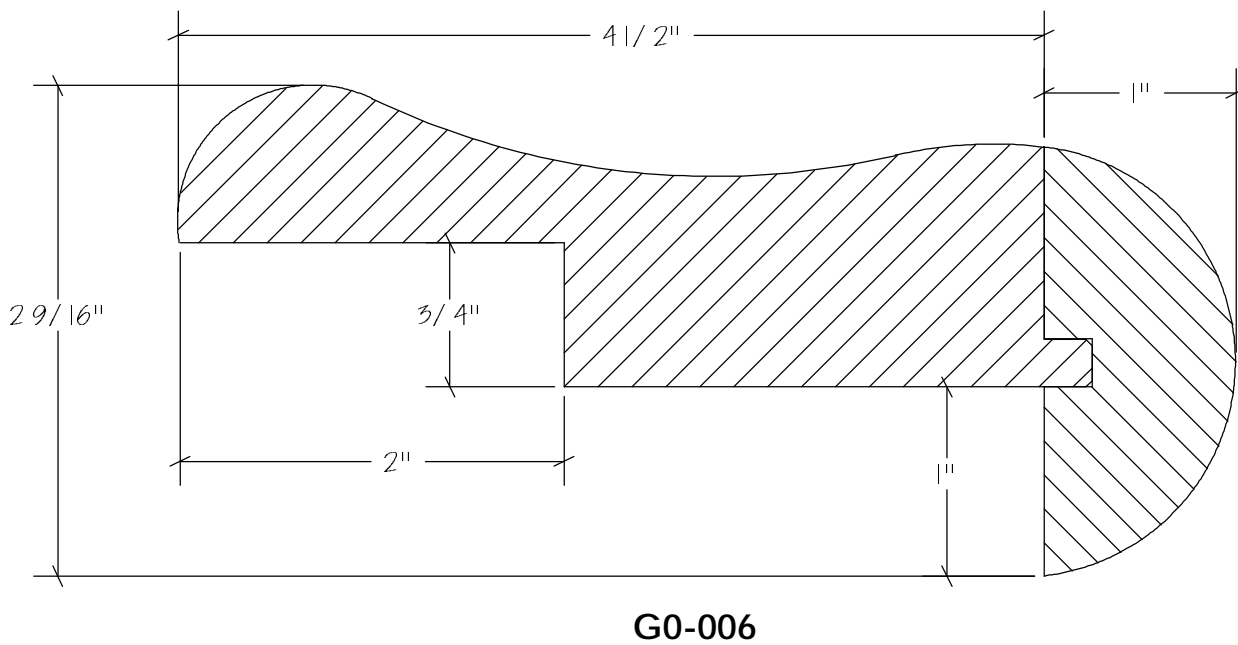

## N.E.W.P PART NUMBER CROSS REFERENCE

NEWP #	OLDNEWP #	Thick-Width	NEWP #	OLDNEWP #	Thick-Width	NEWP #	OLDNEWP #	Thick-Width
		BLANK			BLANK			BLANK
G0-001	B197	2-1/2" x 4-1/2"	G0-004		SEESKETCH	G0-007	SEESKETCH	
G0-002	B198	1-7/8" x 5-9/16"	G0-005		SEESKETCH	G0-008	SEESKETCH	
G0-003	B199	1-15/16" x 5-13/16"	G0-006		SEESKETCH			

G0-007

G0-008