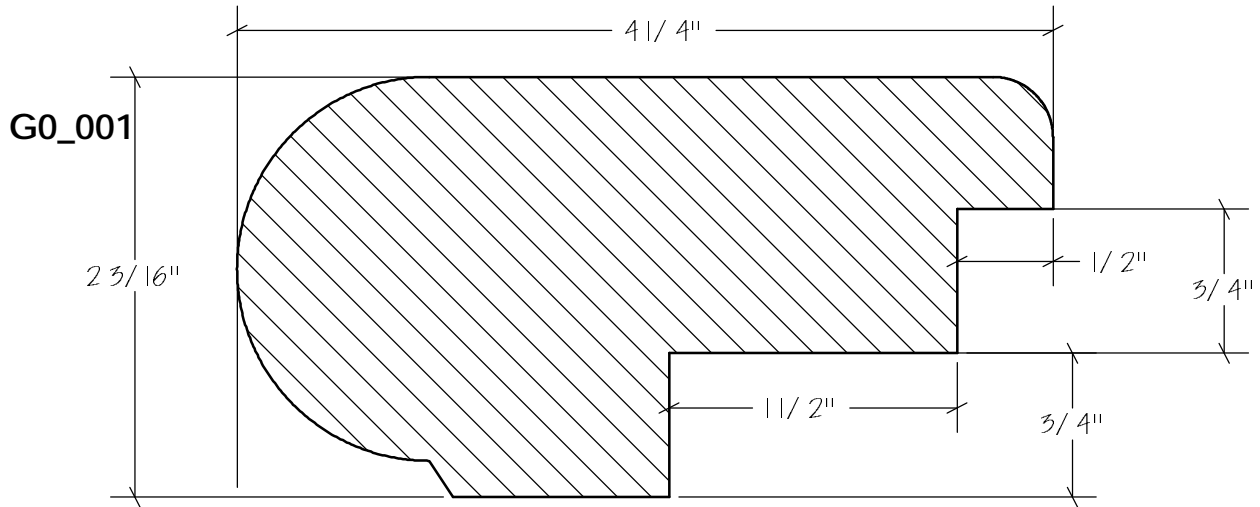

## N.E.W.P PART NUMBER CROSS REFERENCE

NEWP #	OLDNEWP #	Thick-Width	NEWP #	OLDNEWP #	Thick-Width	NEWP #	OLDNEWP #	Thick-Width
		BLANK			BLANK			BLANK
G0-001	B197	2-1/2" x 4-1/2"	G0-004		SEESKETCH	G0-007	SEESKETCH	
G0-002	B198	1-7/8" x 5-9/16"	G0-005		SEESKETCH	G0-008	SEESKETCH	
G0-003	B199	1-15/16" x 5-13/16"	G0-006		SEESKETCH			