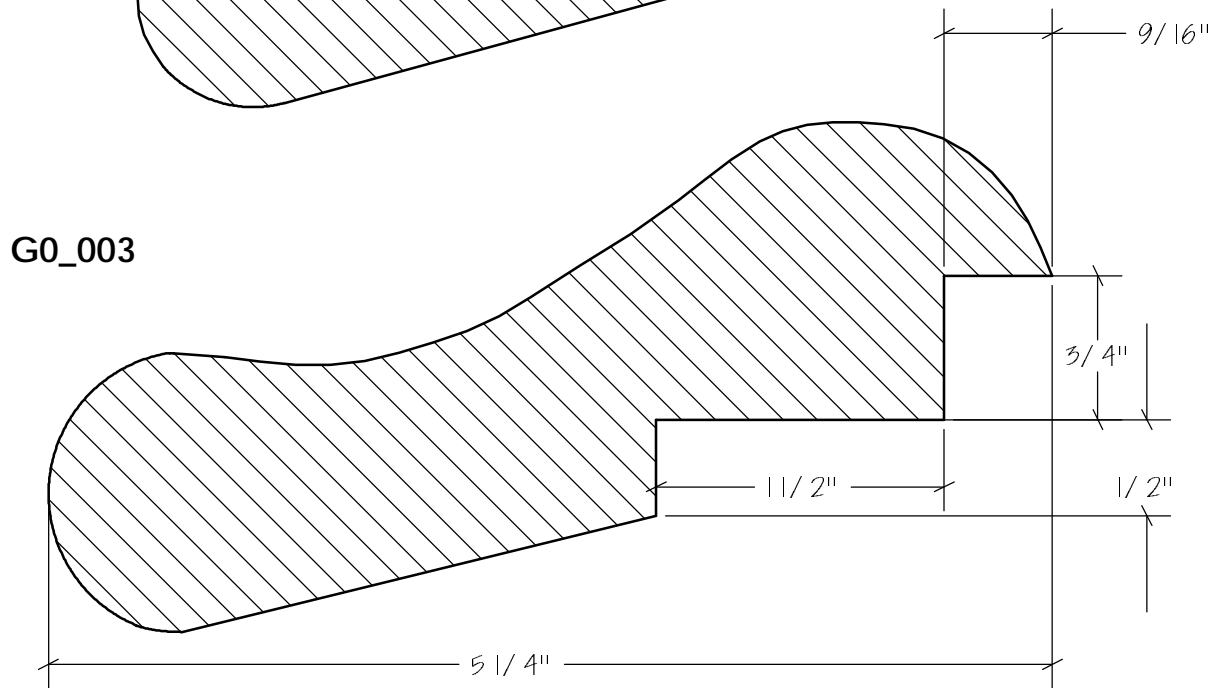

## N.E.W.P PART NUMBER CROSS REFERENCE

NEWP #	OLDNEWP #	Thick-Width	NEWP #	OLDNEWP #	Thick-Width	NEWP #	OLDNEWP #	Thick-Width
		BLANK			BLANK			BLANK
G0-001	B197	2-1/2" x 4-1/2"	G0-004		SEESKETCH	G0-007	SEESKETCH	
G0-002	B198	1-7/8" x 5-9/16"	G0-005		SEESKETCH	G0-008	SEESKETCH	
G0-003	B199	1-15/16" x 5-13/16"	G0-006		SEESKETCH			

G0-007

G0-008