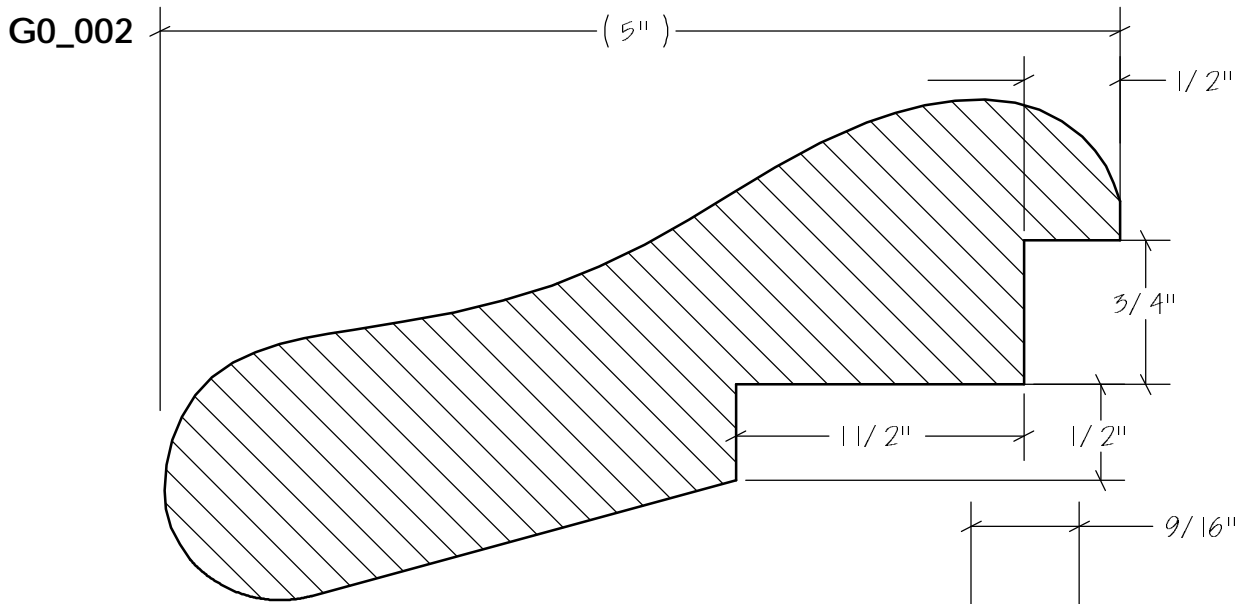

## N.E.W.P PART NUMBER CROSS REFERENCE

NEWP #	OLDNEWP #	Thick-Width	NEWP #	OLDNEWP #	Thick-Width	NEWP #	OLDNEWP #	Thick-Width
		BLANK			BLANK			BLANK
G0-001	B197	2-1/2" x 4-1/2"	G0-004		SEESKETCH	G0-007	SEESKETCH	
G0-002	B198	1-7/8" x 5-9/16"	G0-005		SEESKETCH	G0-008	SEESKETCH	
G0-003	B199	1-15/16" x 5-13/16"	G0-006		SEESKETCH			