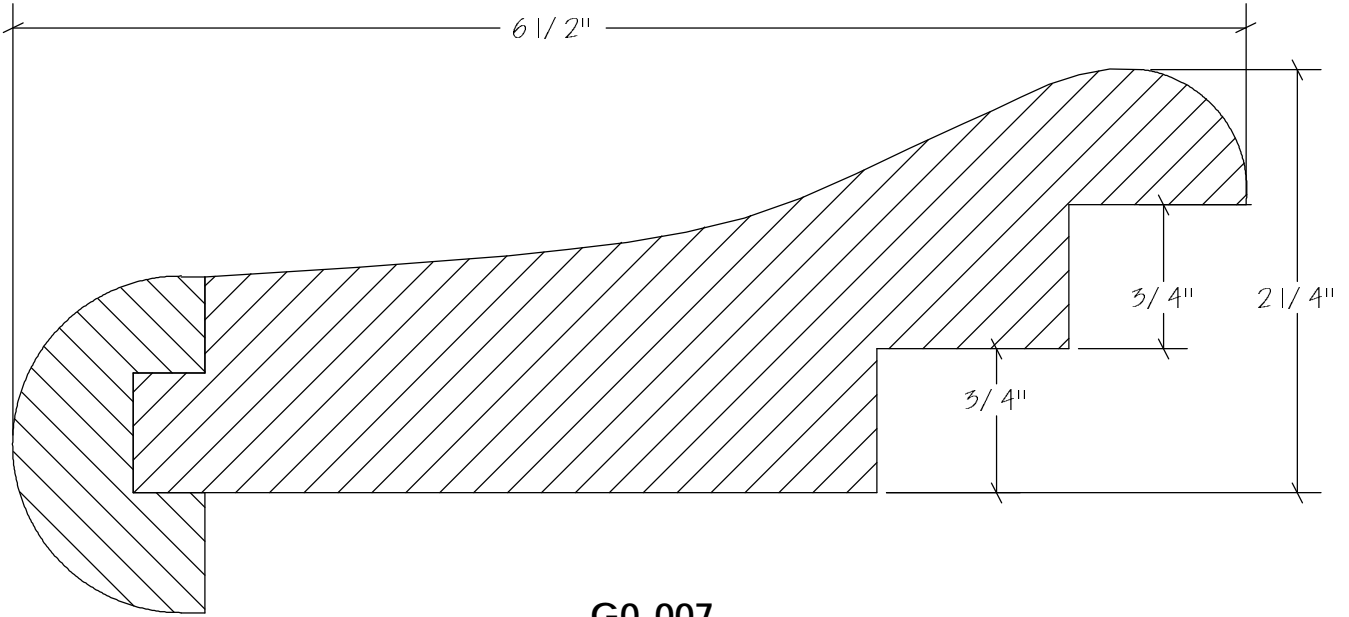

## N.E.W.P PART NUMBER CROSS REFERENCE

NEWP #	OLDNEWP #	Thick-Width	NEWP #	OLDNEWP #	Thick-Width	NEWP #	OLDNEWP #	Thick-Width
		BLANK			BLANK			BLANK
G0-001	B197	2-1/2" x 4-1/2"	G0-004		SEESKETCH	G0-007	SEESKETCH	
G0-002	B198	1-7/8" x 5-9/16"	G0-005		SEESKETCH	G0-008	SEESKETCH	
G0-003	B199	1-15/16" x 5-13/16"	G0-006		SEESKETCH			