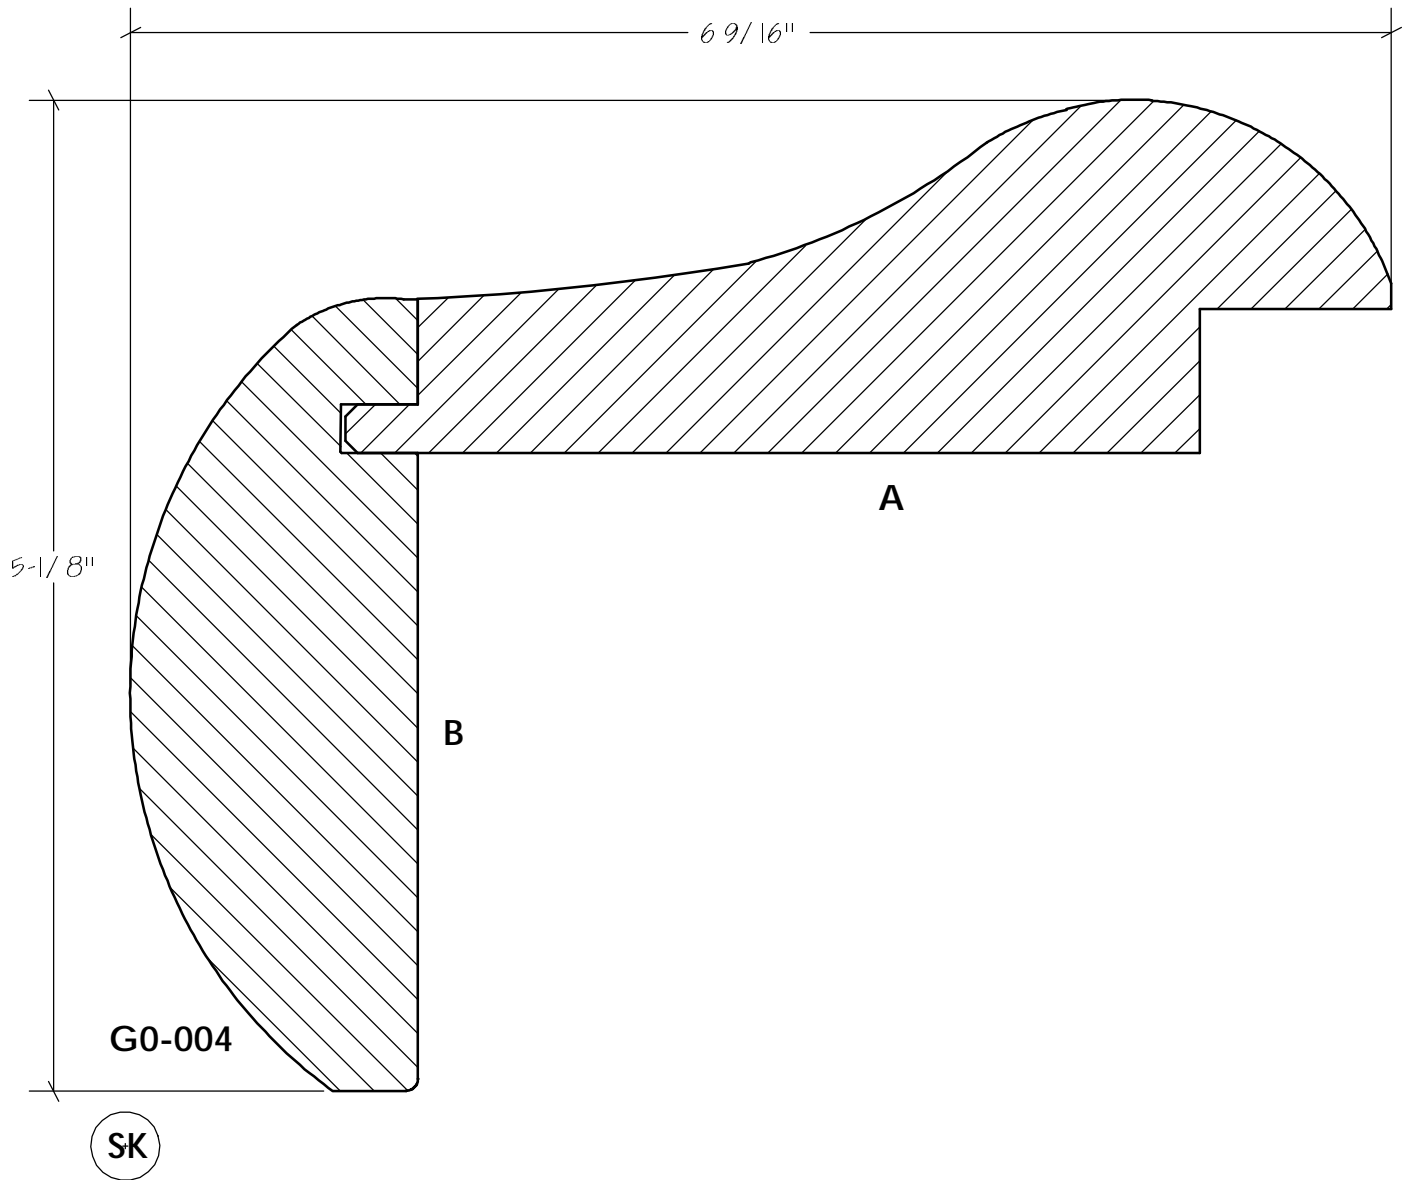

## N.E.W.P PART NUMBER CROSS REFERENCE

NEWP #	OLDNEWP #	Thick-Width	NEWP #	OLDNEWP #	Thick-Width	NEWP #	OLDNEWP #	Thick-Width
		BLANK			BLANK			BLANK
G0-001	B197	2-1/2" x 4-1/2"	G0-004		SEESKETCH	G0-007	SEESKETCH	
G0-002	B198	1-7/8" x 5-9/16"	G0-005		SEESKETCH	G0-008	SEESKETCH	
G0-003	B199	1-15/16" x 5-13/16"	G0-006		SEESKETCH			