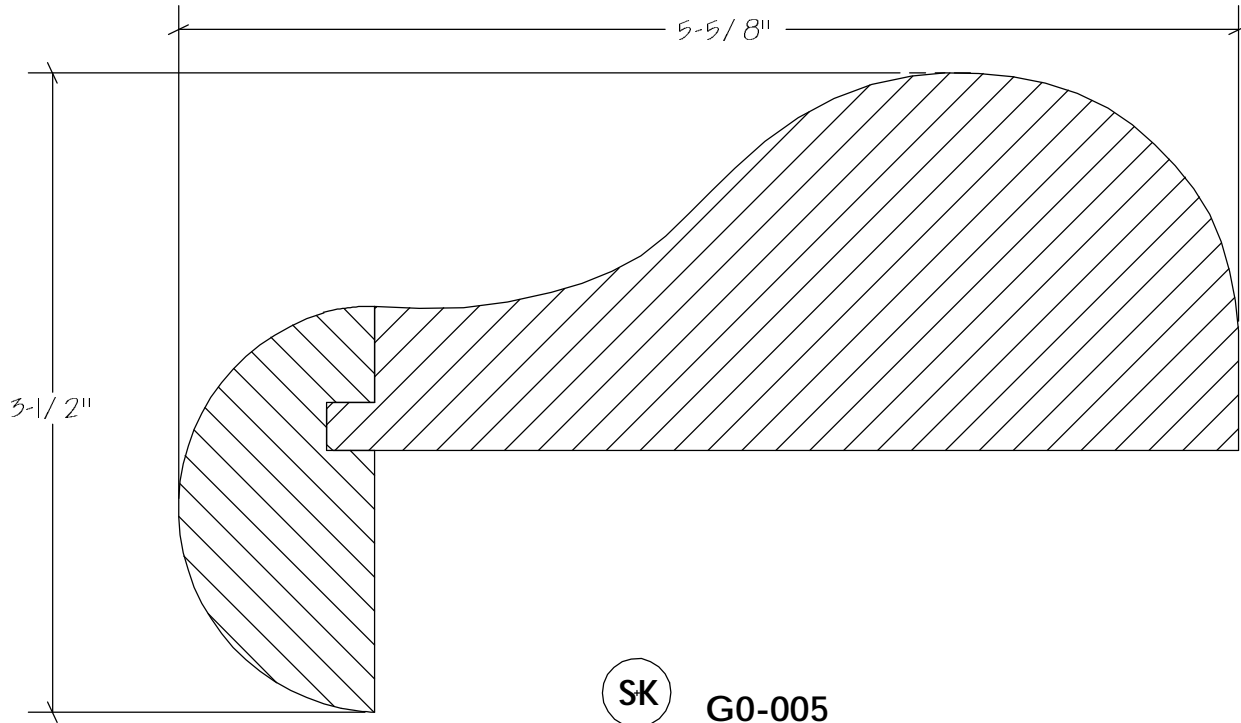

## N.E.W.P PART NUMBER CROSS REFERENCE

NEWP #	OLDNEWP #	Thick-Width	NEWP #	OLDNEWP #	Thick-Width	NEWP #	OLDNEWP #	Thick-Width
		BLANK			BLANK			BLANK
G0-001	B197	2-1/2" x 4-1/2"	G0-004		SEESKETCH	G0-007	SEESKETCH	
G0-002	B198	1-7/8" x 5-9/16"	G0-005		SEESKETCH	G0-008	SEESKETCH	
G0-003	B199	1-15/16" x 5-13/16"	G0-006		SEESKETCH			