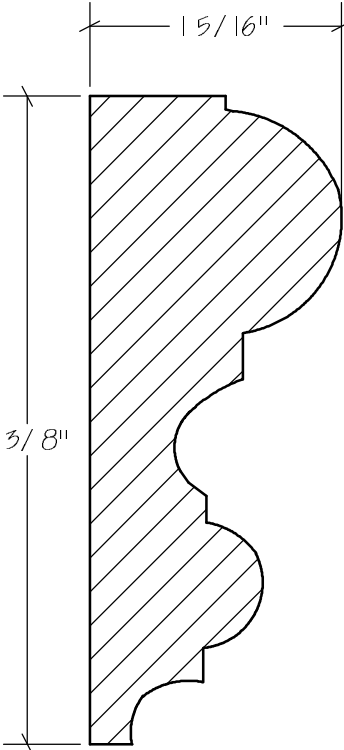

N.E.W.P PART NUMBER CROSS REFERENCE

NEWP#	OLDNEWP#	Thick-Width	NEWP#	OLDNEWP#	Thick-Width	NEWP#	OLDNEWP#	Thick-Width
		BLANK			BLANK			BLANK
M0-001	C2	1-3/8" x 3-3/4"	M0-011	CA21	1" x 2-3/8"	M0-021	C22	1-1/8" x 4-1/2"
M0-002	C3	1-1/8" x 4-1/8"	M0-012	C23	1-1/8" x 2-7/8"	M0-022	C19	1" x 4-3/8"
M0-003	C4	1-7/8" x 4-3/8"	M0-013	C24	7/8" x 2-5/8"	M0-023	C16	1-1/4" x 2-1/2"
M0-004	C5	1-5/8" x 5-1/4"	M0-014	C20	2" x 5-3/8"	M0-024		1-1/4" x 2-5/8"
M0-005	C6	1-1/4" x 4-1/4"	M0-015	C17	2-1/8" x 4-1/2"	M0-025		1-1/8" x 2-3/4"
M0-006	C7	1" x 2-3/4"	M0-016	C11	1-5/8" x 3-1/2"	M0-026		7/8" x 2-5/8"
M0-007	C8	1" x 2-1/2"	M0-017	C12	1-1/8" x 3-1/4"	M0-027		1-1/8" x 3-1/4"
M0-008	C9	7/8" x 2-3/4"	M0-018	C13	1-1/8" x 3-1/8"	M0-028		1-1/4" x 3-1/8"
M0-009	C10	1-1/8" x 3-1/4"	M0-019	C14	1-9/16" x 3-1/4"	M0-029		1-1/4" x 4-1/8"
M0-010	C18	1-1/4" x 3-1/4"	M0-020	C15	7/8" x 1-1/2"	M0-030		1-5/8" x 5-1/4"
						M0-031		1-1/2" x 4-7/8"

Chair Rails

M0-016

M0-017

M0-018

M0-019

M0-020

M0-021

M0-022