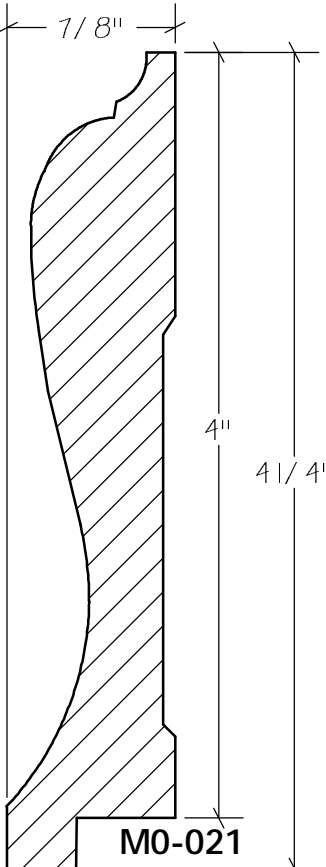

N.E.W.P PART NUMBER CROSS REFERENCE

NEWP#	OLDNEWP#	Thick-Width	NEWP#	OLDNEWP#	Thick-Width	NEWP#	OLDNEWP#	Thick-Width
		BLANK			BLANK			BLANK
M0-001	C2	1-3/8" x 3-3/4"	M0-011	CA21	1" x 2-3/8"	M0-021	C22	1-1/8" x 4-1/2"
M0-002	C3	1-1/8" x 4-1/8"	M0-012	C23	1-1/8" x 2-7/8"	M0-022	C19	1" x 4-3/8"
M0-003	C4	1-7/8" x 4-3/8"	M0-013	C24	7/8" x 2-5/8"	M0-023	C16	1-1/4" x 2-1/2"
M0-004	C5	1-5/8" x 5-1/4"	M0-014	C20	2" x 5-3/8"	M0-024		1-1/4" x 2-5/8"
M0-005	C6	1-1/4" x 4-1/4"	M0-015	C17	2-1/8" x 4-1/2"	M0-025		1-1/8" x 2-3/4"
M0-006	C7	1" x 2-3/4"	M0-016	C11	1-5/8" x 3-1/2"	M0-026		7/8" x 2-5/8"
M0-007	C8	1" x 2-1/2"	M0-017	C12	1-1/8" x 3-1/4"	M0-027		1-1/8" x 3-1/4"
M0-008	C9	7/8" x 2-3/4"	M0-018	C13	1-1/8" x 3-1/8"	M0-028		1-1/4" x 3-1/8"
M0-009	C10	1-1/8" x 3-1/4"	M0-019	C14	1-9/16" x 3-1/4"	M0-029		1-1/4" x 4-1/8"
M0-010	C18	1-1/4" x 3-1/4"	M0-020	C15	7/8" x 1-1/2"	M0-030		1-5/8" x 5-1/4"
						M0-031		1-1/2" x 4-7/8"

Chair Rails

M0-016

M0-017

M0-018

M0-019

M0-020

M0-021

M0-022