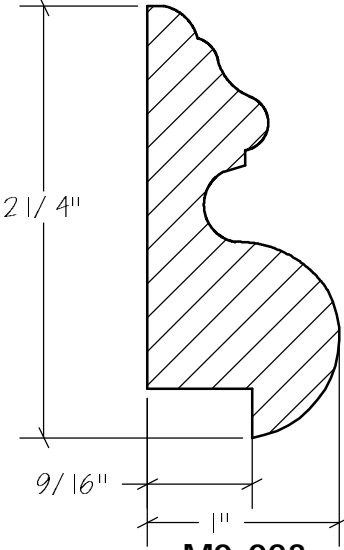

N.E.W.P PART NUMBER CROSS REFERENCE

NEWP#	OLDNEWP#	Thick-Width	NEWP#	OLDNEWP#	Thick-Width	NEWP#	OLDNEWP#	Thick-Width
		BLANK			BLANK			BLANK
M0-001	C2	1-3/8" x 3-3/4"	M0-011	CA21	1" x 2-3/8"	M0-021	C22	1-1/8" x 4-1/2"
M0-002	C3	1-1/8" x 4-1/8"	M0-012	C23	1-1/8" x 2-7/8"	M0-022	C19	1" x 4-3/8"
M0-003	C4	1-7/8" x 4-3/8"	M0-013	C24	7/8" x 2-5/8"	M0-023	C16	1-1/4" x 2-1/2"
M0-004	C5	1-5/8" x 5-1/4"	M0-014	C20	2" x 5-3/8"	M0-024		1-1/4" x 2-5/8"
M0-005	C6	1-1/4" x 4-1/4"	M0-015	C17	2-1/8" x 4-1/2"	M0-025		1-1/8" x 2-3/4"
M0-006	C7	1" x 2-3/4"	M0-016	C11	1-5/8" x 3-1/2"	M0-026		7/8" x 2-5/8"
M0-007	C8	1" x 2-1/2"	M0-017	C12	1-1/8" x 3-1/4"	M0-027		1-1/8" x 3-1/4"
M0-008	C9	7/8" x 2-3/4"	M0-018	C13	1-1/8" x 3-1/8"	M0-028		1-1/4" x 3-1/8"
M0-009	C10	1-1/8" x 3-1/4"	M0-019	C14	1-9/16" x 3-1/4"	M0-029		1-1/4" x 4-1/8"
M0-010	C18	1-1/4" x 3-1/4"	M0-020	C15	7/8" x 1-1/2"	M0-030		1-5/8" x 5-1/4"
						M0-031		1-1/2" x 4-7/8"

Chair Rails

M0-016

M0-017

M0-018

M0-019

M0-020

M0-021

M0-022