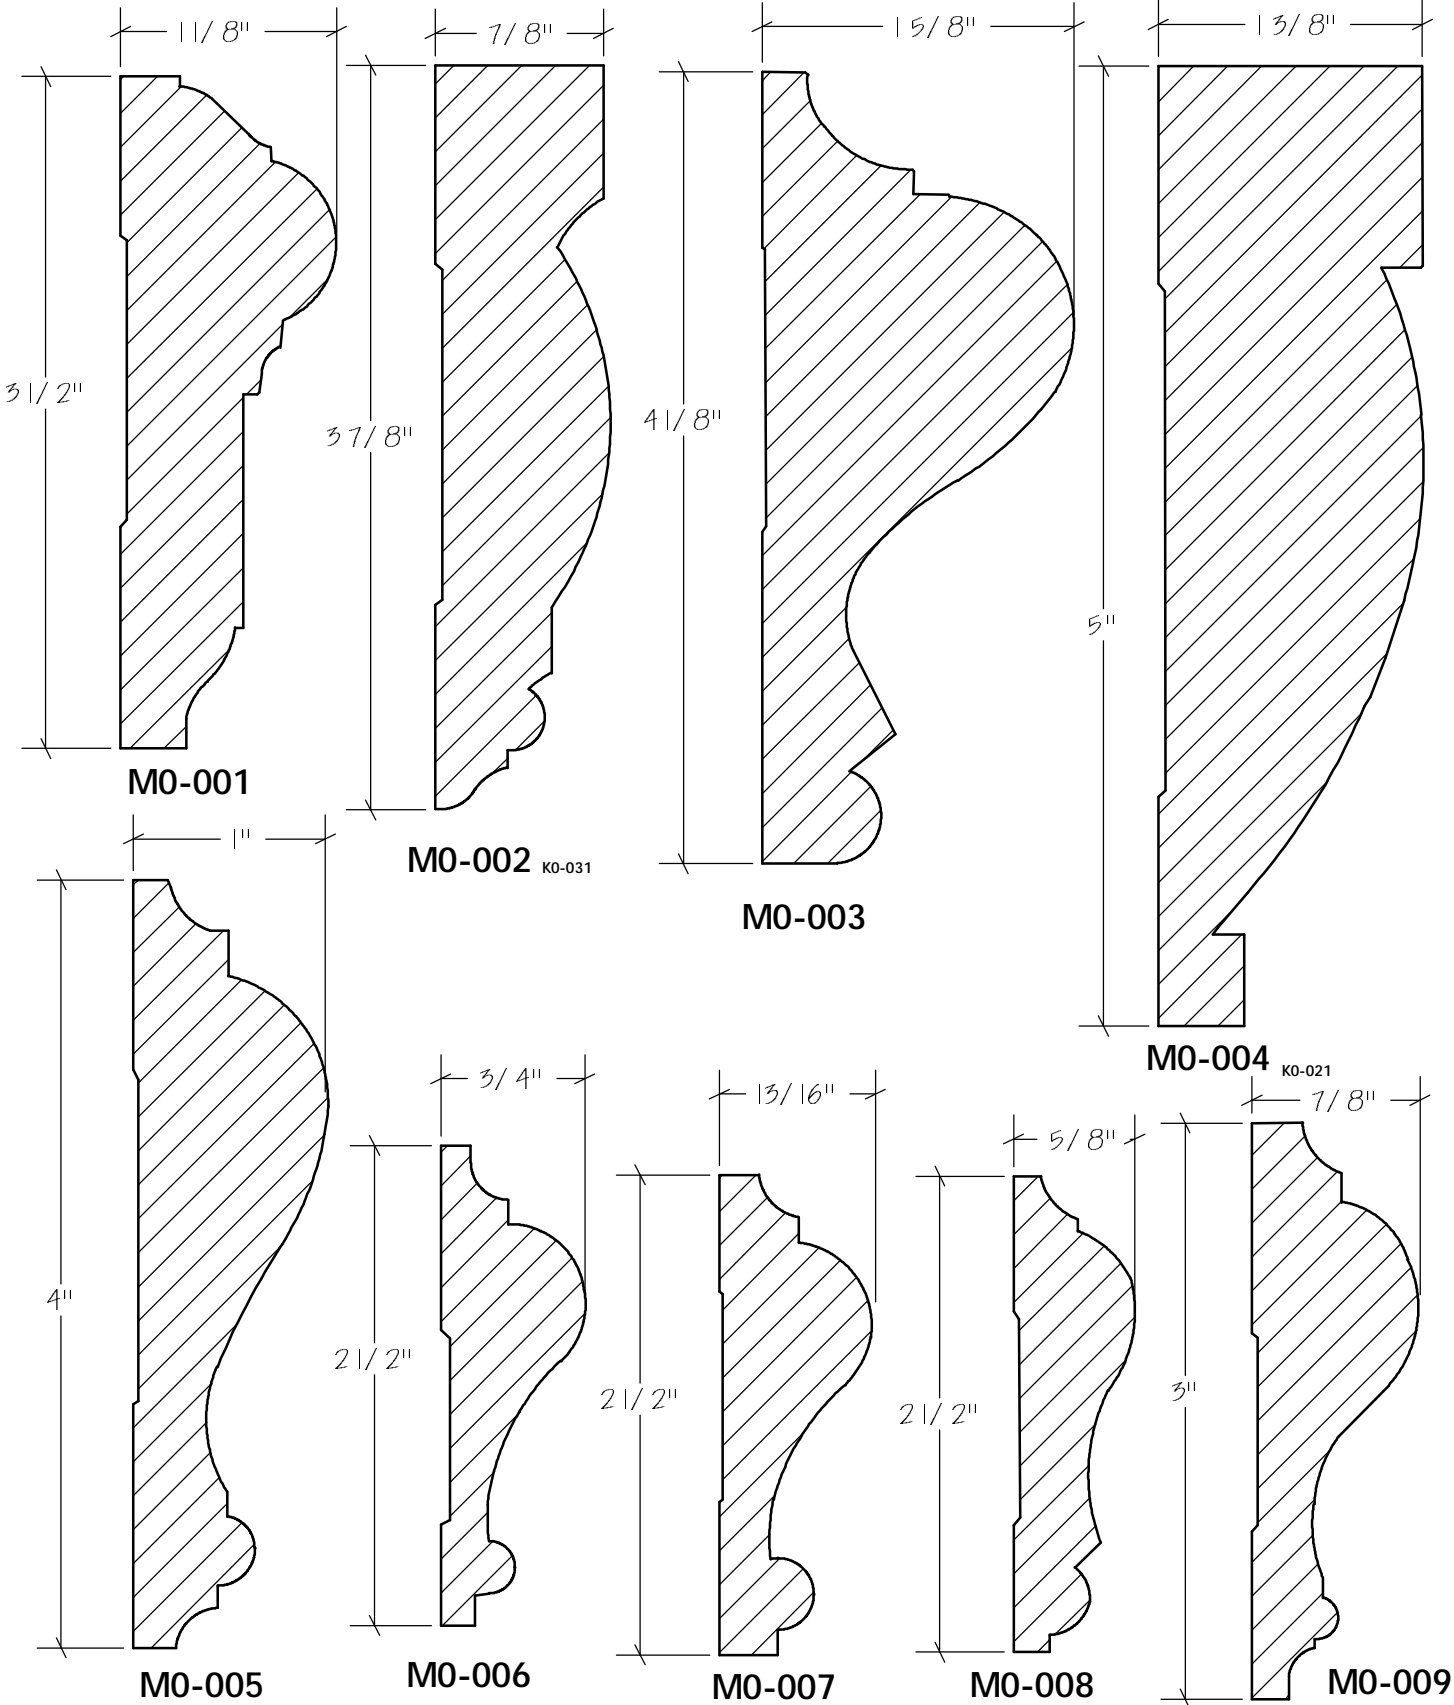

N.E.W.P PART NUMBER CROSS REFERENCE

NEWP#	OLDNEWP#	Thick-Width	NEWP#	OLDNEWP#	Thick-Width	NEWP#	OLDNEWP#	Thick-Width
		BLANK			BLANK			BLANK
M0-001	C2	1-3/8" x 3-3/4"	M0-011	CA21	1" x 2-3/8"	M0-021	C22	1-1/8" x 4-1/2"
M0-002	C3	1-1/8" x 4-1/8"	M0-012	C23	1-1/8" x 2-7/8"	M0-022	C19	1" x 4-3/8"
M0-003	C4	1-7/8" x 4-3/8"	M0-013	C24	7/8" x 2-5/8"	M0-023	C16	1-1/4" x 2-1/2"
M0-004	C5	1-5/8" x 5-1/4"	M0-014	C20	2" x 5-3/8"	M0-024		1-1/4" x 2-5/8"
M0-005	C6	1-1/4" x 4-1/4"	M0-015	C17	2-1/8" x 4-1/2"	M0-025		1-1/8" x 2-3/4"
M0-006	C7	1" x 2-3/4"	M0-016	C11	1-5/8" x 3-1/2"	M0-026		7/8" x 2-5/8"
M0-007	C8	1" x 2-1/2"	M0-017	C12	1-1/8" x 3-1/4"	M0-027		1-1/8" x 3-1/4"
M0-008	C9	7/8" x 2-3/4"	M0-018	C13	1-1/8" x 3-1/8"	M0-028		1-1/4" x 3-1/8"
M0-009	C10	1-1/8" x 3-1/4"	M0-019	C14	1-9/16" x 3-1/4"	M0-029		1-1/4" x 4-1/8"
M0-010	C18	1-1/4" x 3-1/4"	M0-020	C15	7/8" x 1-1/2"	M0-030		1-5/8" x 5-1/4"
						M0-031		1-1/2" x 4-7/8"

Chair Rails

Chair Rails

M0-010

M0-011

M0-012

M0-013

M0-014

M0-015

Chair Rails

M0-016

M0-017

M0-018

M0-019

M0-020

M0-021

M0-022

M0-023

Chair Rails

M0-024

M0-025

M0-026

M0-027

M0-028

M0-029