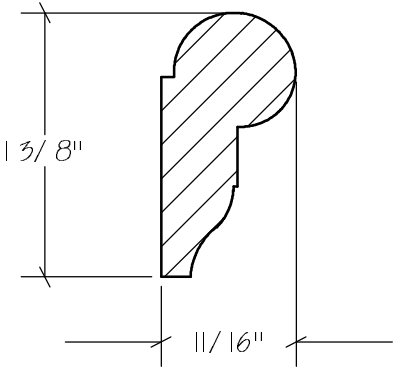

R0-002 B0-058