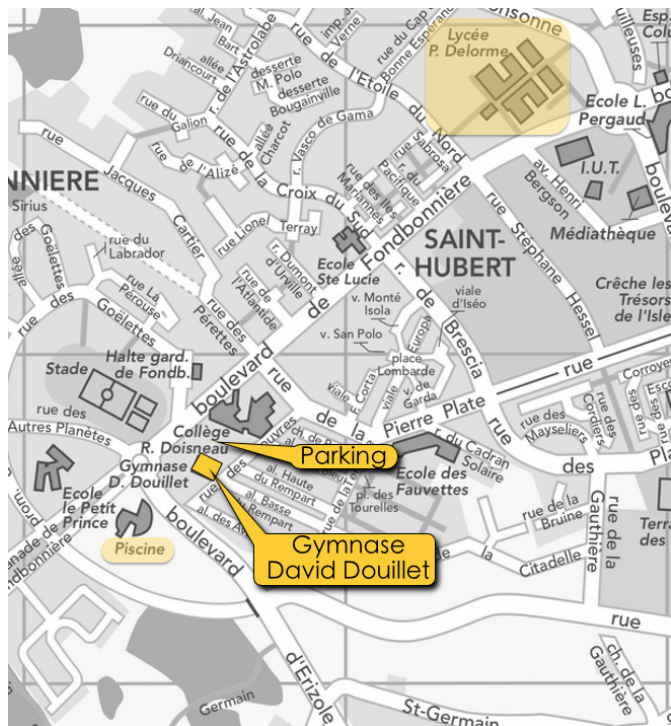

A L'Isle on Danse

Eveil, Classique, Jazz, Contemporain, Hip Hop

Nos salles de danse Saison 2022-2023

Le gymnase St Hubert (dit « Le STUB »):

Le gymnase St Hubert (dit « Le STUB »)

Le studio de danse se trouve au rez de chaussée

Adresse : Boulevard de St Hubert
38080 L'Isle D'Abeau

Le gymnase David Douillet

Le gymnase David Douillet

La salle de danse se trouve au 1^{er} étage à gauche (ex salle de boxe transformée et studio de danse)

Adresse : Boulevard de Fontbonnière
38080 L'Isle D'Abeau

Vous êtes perdus ? Un numéro : 06 83 30 39 24