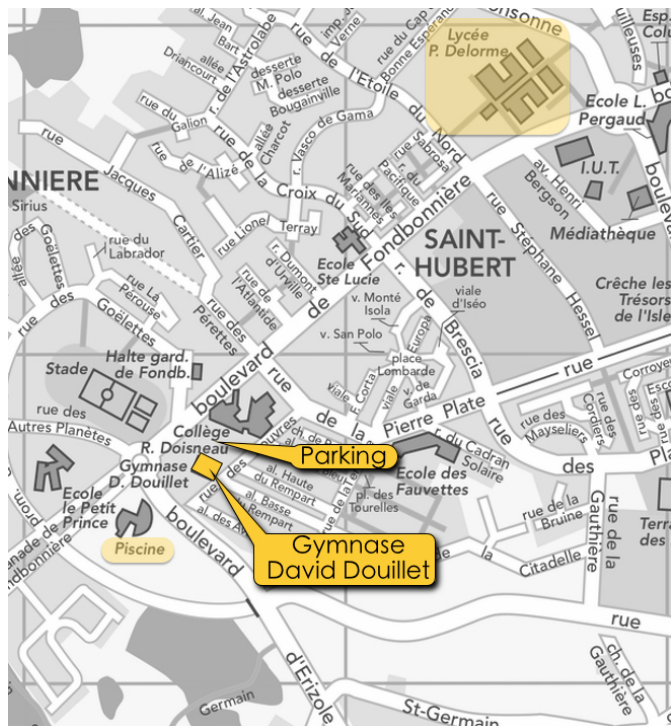

A L'Isle on Danse

Eveil, Classique, Jazz, Contemporain, Hip Hop

Nos salles de danse Saison 2024-2025

Le gymnase St Hubert (dit « Le STUB »):

Le gymnase St Hubert (dit « Le STUB »)

Le studio de danse se trouve au rez de chaussée

Adresse : Boulevard de St Hubert
38080 L'Isle D'Abeau

Le gymnase David Douillet

Le gymnase David Douillet

La salle de danse se trouve au 1^{er} étage à gauche (ex salle de boxe transformée et studio de danse)

Adresse : Boulevard de Fontbonnière
38080 L'Isle D'Abeau

Vous êtes perdus ? Un numéro : 06 83 30 39 24