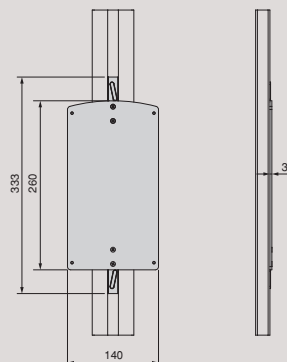

Horizontal
Horizontale

Zero support for Hang pull down wardrobe rail lift
Support Zero pour penderie rabattable pour armoire Hang

Finish Finition	Format	Cod.
Textured black painted Peint en noir texturé	1 UN	7022854