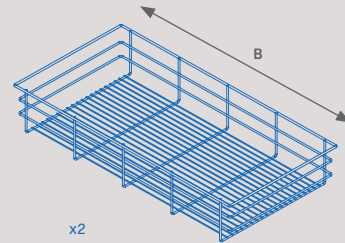

Horizontal
Horizontale

Drawer or wire basket for closets and dressers Hack
Tiroir ou panier métallique pour les placards et les commodes Hack

Finish Finition	B	Format	Cod.
Textured black painted Peint en noir texturé	482 (M60)	2 UN	7114754
Textured black painted Peint en noir texturé	682 (M80)	2 UN	7114854
Textured black painted Peint en noir texturé	782 (M90)	2 UN	7114954