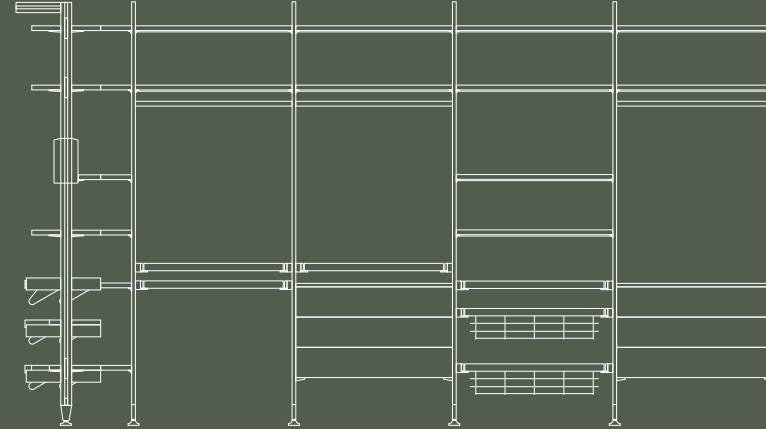

DRESSING ROOM DRESSING

7032754	round foot / pied rond	7031654	support for hanging rail / support pour rail de suspension
7020254	profil 2,9m / profil 2,9m	7102154	hanging rail / rail de suspension
7031754	wall fixing / fixation au mur	7112054	hack trouser rods / tringles à pantalons pour hack
7031254	fixing between profiles / fixation entre profils	7112354	hack tray for closets / hack plateau pour placards
7032517	cover for profile / couvercle pour profilé	5150415	diffuser profile / profil de diffuseur
7031354	support for wooden shelf / support pour étagère en bois	5150617	grommet profile / profilé passe-fil
7031554	support for module / support pour module	5147817	w diffuser profile / w profil de diffuseur
7022854	appendino accessorio / accessoire de crochet	5147967	w profile for recessed installation / w profil pour installation encastrée
9283914	hang pull down wardrobe rail lift / penderie suspendue coulissante rail de levage	5148417	w accessory for recessed installation / w accessoire pour installation encastrée
7032954	hack accessory / accessoire hack	5209720	striscia led / bandeau de led
7110754	hack rack with soft-close slides / porte-manteau avec glissières soft-close	5208320	connector cable / câble connecteur
7111954	hack wire basket / panier pour fil de fer	5008520	led converter / convertisseur led
7111654	hack shoe drawer / tiroir à chaussures		

If you scan this **QR Code** with your mobile phone, you can see what it looks like in your home with augmented reality. Si vous scannez ce **QR** avec votre téléphone portable, vous pourrez voir à quoi il ressemble dans votre maison grâce à la réalité augmentée.