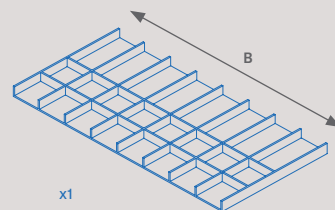

Organizer drawer for closets and dressers Hack
Tiroir organisateur pour placards et commodes Hack

Finish Finition	B	Format	Cod.
Stone color painted Peint couleur pierre	487 (M60)	1 UN	7111149
Stone color painted Peint couleur pierre	687 (M80)	1 UN	7111249
Stone color painted Peint couleur pierre	787 (M90)	1 UN	7111349