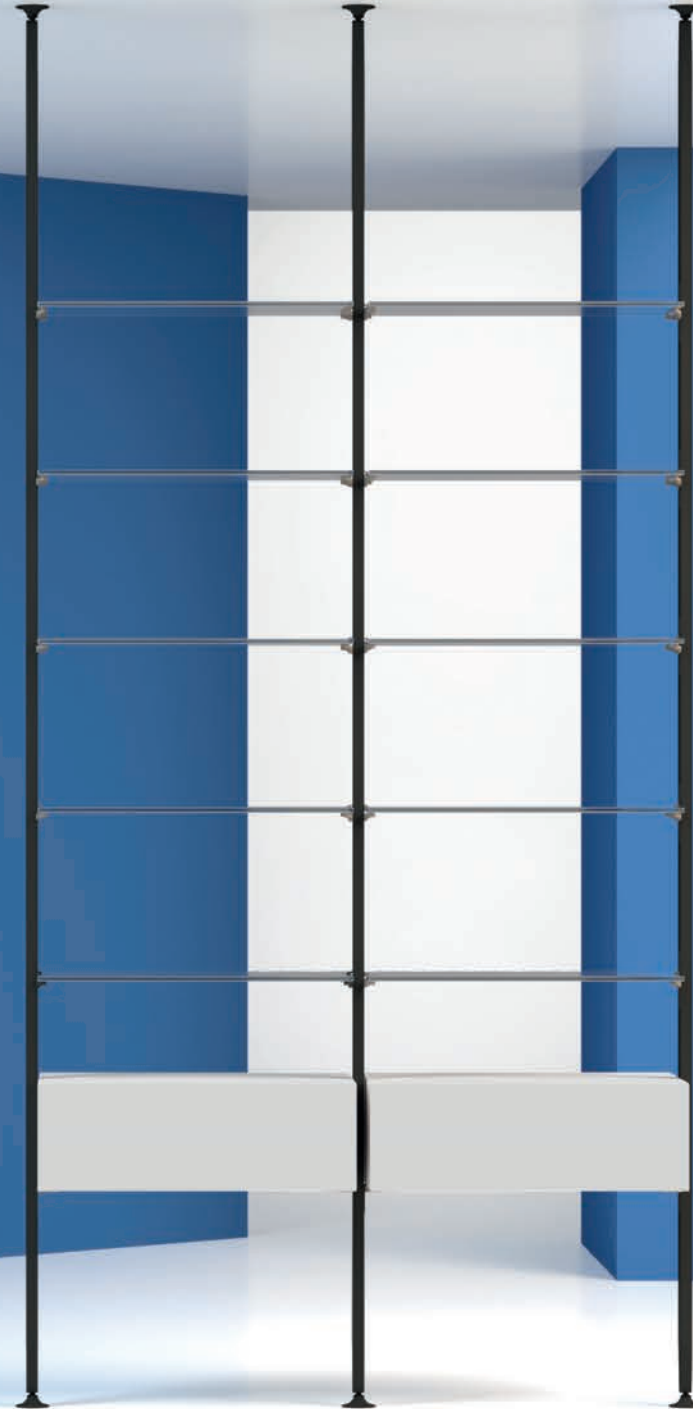

hanging system / système de suspension

inter-wall system / système d'intercalaires