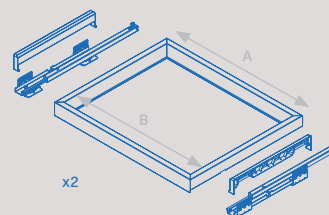

Rack with soft-close slides for cabinet accessories Hack
Rack avec glissières à fermeture douce pour accessoires d'armoire Hack

Finish Finition	A	B	Format	Cod.
Textured black painted Peint en noir texturé	560 - 594	483 (M60)	2 UN	7113054
Textured black painted Peint en noir texturé	623 - 657	546	2 UN	7113154
Textured black painted Peint en noir texturé	682 - 716	605	2 UN	7113254
Textured black painted Peint en noir texturé	741 - 775	664	2 UN	7113354
Textured black painted Peint en noir texturé	760 - 794	683 (M80)	2 UN	7113454
Textured black painted Peint en noir texturé	798 - 832	721	2 UN	7113554
Textured black painted Peint en noir texturé	832 - 866	755	2 UN	7113654
Textured black painted Peint en noir texturé	860 - 894	783 (M90)	2 UN	7113754
Textured black painted Peint en noir texturé	923 - 957	846	2 UN	7113854
Textured black painted Peint en noir texturé	982 - 1.016	905	2 UN	7113954
Textured black painted Peint en noir texturé	1.041 - 1.075	964	2 UN	7114054