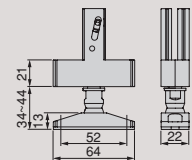

Tool assembly set for Zero rectangular leveller (Floor – Wall)
Jeu de ferrures avec vérins rectangulaires pour le montage de profils Zero (Sol – Mur)

Set of rectangular levelers for mounting Zero profiles (Floor – Ceiling)
Jeu de vérins rectangulaires pour le montage de profilés Zero (Sol – Plafond)