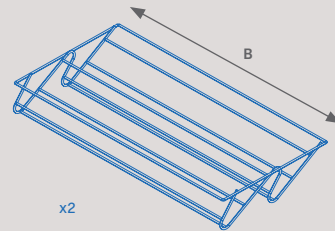

Shoe drawer for closets and dressers Hack
Tiroir à chaussures pour placards et commodes Hack

Finish Finition	B	Format	Cod.
Textured black painted Peint en noir texturé	482 (M60)	2 UN	7114454
Textured black painted Peint en noir texturé	682 (M80)	2 UN	7114554
Textured black painted Peint en noir texturé	782 (M90)	2 UN	7114654