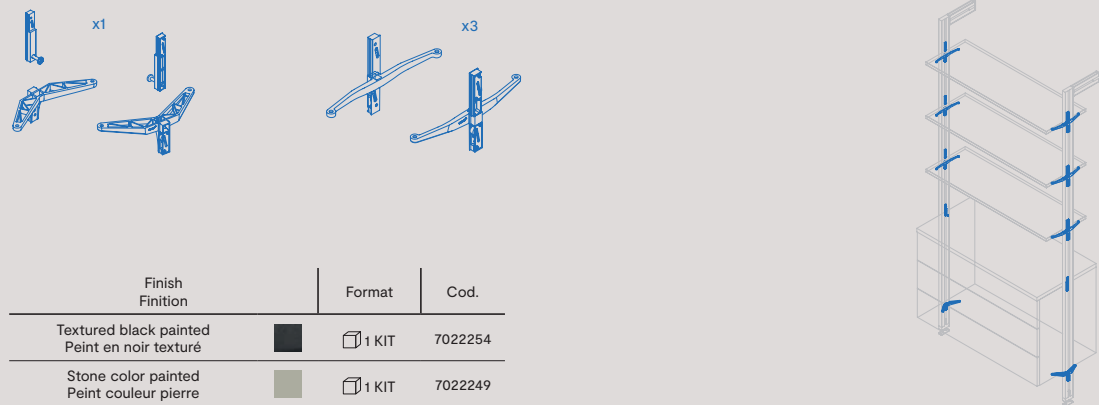

Zero support kit for wooden shelves and module Kit Zero de supports pour étagères en bois et module

Finish Finition	Format	Cod.
Textured black painted Peint en noir texturé	1 KIT	7022254
Stone color painted Peint couleur pierre	1 KIT	7022249

The products include screws and plugs for mounting. / Les produits comprennent des vis et des chevilles pour le montage.

Scan this QR and discover the assembly video of the horizontal accessories.
Scannez ce QR et découvrez la vidéo de montage des accessoires horizontaux.