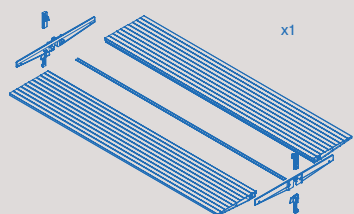

Horizontal Horizontale

Zero support kit for aluminum shelves Kit de support d'étagère en aluminium Zero

Finish Finition	Length Longueur	Format	Cod.
Textured black painted Peint en noir texturé	1.081 mm	1 KIT	7023254
Stone color painted Peint couleur pierre	1.081 mm	1 KIT	7023249