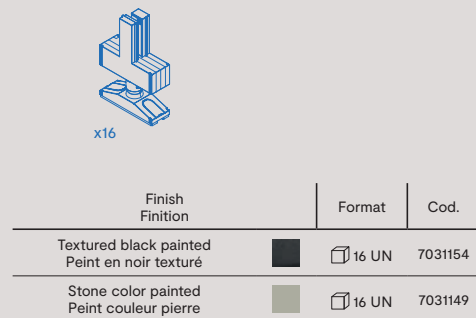

Set of rectangular levelers for mounting Zero profiles (Floor – Ceiling)
Jeu de vérins rectangulaires pour le montage de profilés Zero (Sol – Plafond)

The products include screws and plugs for mounting. / Les produits comprennent des vis et des chevilles pour le montage.

Scan this QR and discover the assembly video of the vertical structure.
Scannez ce QR et découvrez la vidéo de montage de la structure verticale.