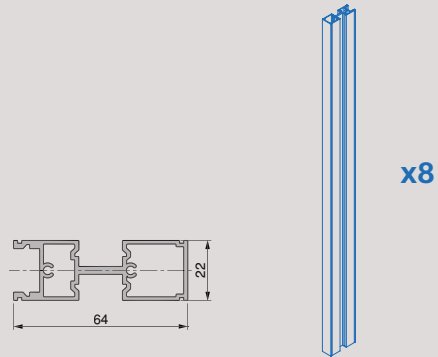

**TECHNICAL
INFORMATION**

**INFORMATION
TECHNIQUE**

Vertical
Verticale

Aluminium profile for Zero modular structures
Profilé en aluminium pour les structures modulaires Zero

Finish Finition	Length Longueur	Format	Cod.
Textured black painted Peint en noir texturé	2,35 m	8 UN	7020154
Textured black painted Peint en noir texturé	2,90 m	8 UN	7020254
Stone color painted Peint couleur pierre	2,35 m	8 UN	7020149
Stone color painted Peint couleur pierre	2,90 m	8 UN	7020249