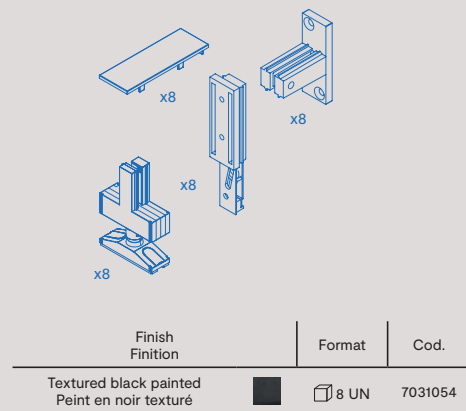

Tool assembly set for Zero rectangular leveller (Floor – Wall)
Jeu de ferrures avec vérins rectangulaires pour le montage de profils Zero (Sol – Mur)

Set of rectangular levelers for mounting Zero profiles (Floor – Ceiling)
Jeu de vérins rectangulaires pour le montage de profilés Zero (Sol – Plafond)