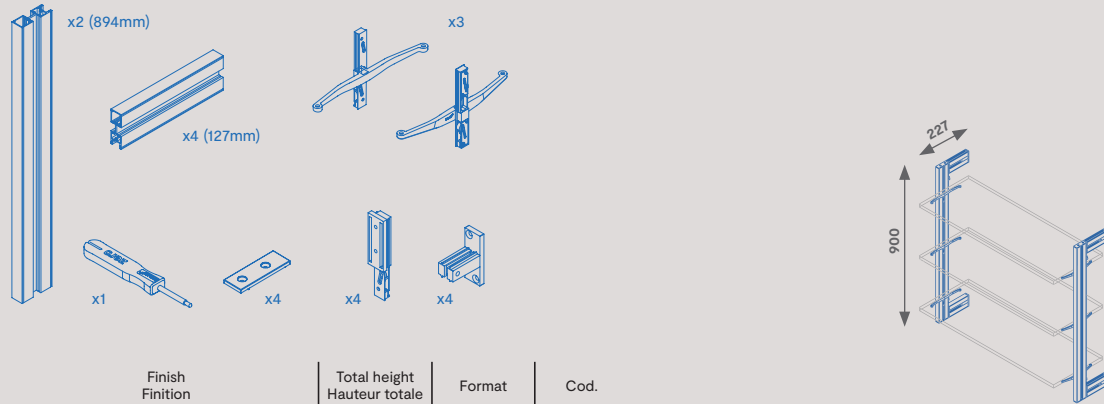

Horizontal Horizontale

Zero modular structure kit with hardware for wall-mounted assembly Kit de structure modulaire avec ferrures, étagères avec madera et profils Zero (Mur - Mur)

Finish Finition	Total height Hauteur totale	Format	Cod.
Textured black painted Peint en noir texturé	900 mm	1 KIT	7021854
Stone color painted Peint couleur pierre	900 mm	1 KIT	7021849