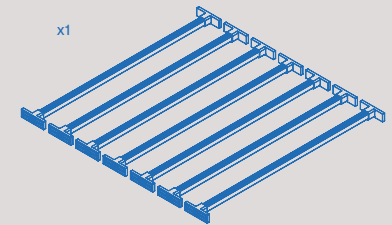

Set of trouser rods for closets and dressing rooms Hack
Jeu de tringles à pantalon pour placards et dressings Hack

Finish Finition	Format	Cod.
Textured black painted Peint en noir texturé	1 UN	7112054