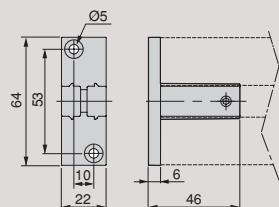

Vertical Verticale

Piece to affix the Zero profile to the wall Pièce de fixation du profil Zero au mur

x8