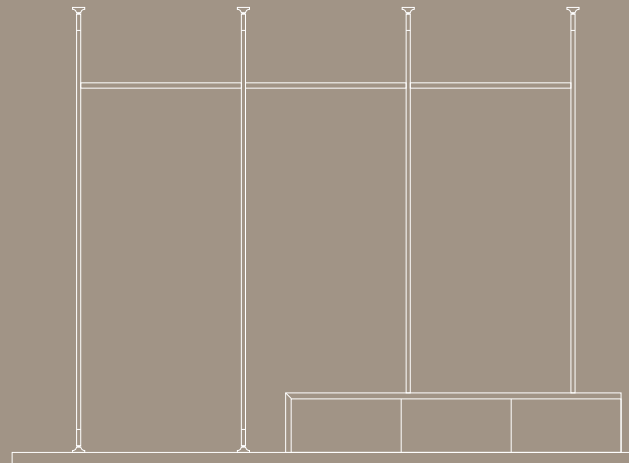

- 7032754 round foot / pied rond
- 7020254 profil 2,9m / profil 2,9m
- 7031654 support for hanging rail / support pour rail de suspension
- 7102154 hanging rail / rail de suspension

If you scan this **QR Code** with your mobile phone, you can see what it looks like in your home with augmented reality. Si vous scannez ce **QR** avec votre téléphone portable, vous pourrez voir à quoi il ressemble dans votre maison grâce à la réalité augmentée.