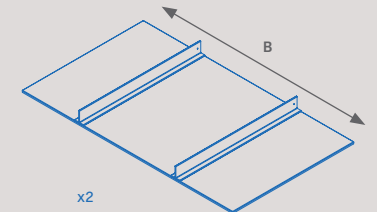

Tray or shelf for closets and dressers Hack
Plateau ou étagère pour placards et commodes Hack

Finish Finition	B	Format	Cod.
Textured black painted Peint en noir texturé	487 (M60)	2 UN	7115154
Textured black painted Peint en noir texturé	687 (M80)	2 UN	7115254
Textured black painted Peint en noir texturé	787 (M90)	2 UN	7115354