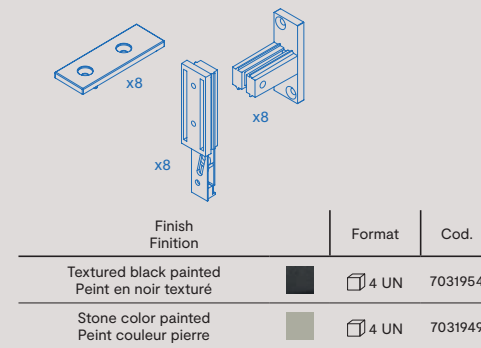

Hardware kit for mounting Zero profiles to the wall
Kit de matériel pour la fixation des profilés Zero au mur