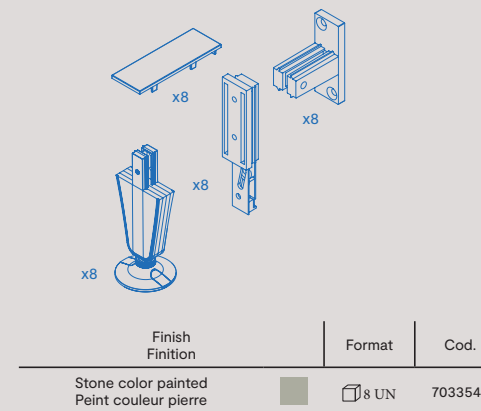

The products include screws and plugs for mounting. / Les produits comprennent des vis et des chevilles pour le montage.

Scan this QR and discover the assembly video of the vertical structure.
Scannez ce QR et découvrez la vidéo de montage de la structure verticale.

Hardware kit for mounting Zero profiles to the wall
Kit de matériel pour la fixation des profilés Zero au mur

Tool assembly set for Zero circular leveller (Floor – Wall)
Jeu de ferrures avec vérins circulaire pour le montage de profils Zero (Sol – Mur)