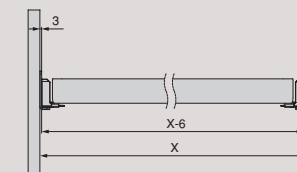

Rack with soft-close slides for cabinet accessories Hack
Rack avec glissières à fermeture douce pour accessoires d'armoire Hack

Finish Finition	A	B	Format	Cod.
Textured black painted Peint en noir texturé	560 - 594	483 (M60)	2 UN	7113054
Textured black painted Peint en noir texturé	623 - 657	546	2 UN	7113154
Textured black painted Peint en noir texturé	682 - 716	605	2 UN	7113254
Textured black painted Peint en noir texturé	741 - 775	664	2 UN	7113354
Textured black painted Peint en noir texturé	760 - 794	683 (M80)	2 UN	7113454
Textured black painted Peint en noir texturé	798 - 832	721	2 UN	7113554
Textured black painted Peint en noir texturé	832 - 866	755	2 UN	7113654
Textured black painted Peint en noir texturé	860 - 894	783 (M90)	2 UN	7113754
Textured black painted Peint en noir texturé	923 - 957	846	2 UN	7113854
Textured black painted Peint en noir texturé	982 - 1.016	905	2 UN	7113954
Textured black painted Peint en noir texturé	1.041 - 1.075	964	2 UN	7114054