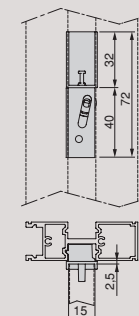

Zero support kit for hanging rail Jeu de supports Zero pour tringle

Finish Finition	Format	Cod.
Textured black painted Peint en noir texturé	8 UN	7031654
Stone color painted Peint couleur pierre	8 UN	7031649