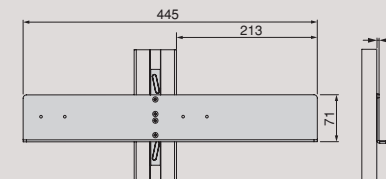

Zero bracket for fixing Hack cabinet racks
Support Zero pour la fixation de rack Hack

Finish Finition	Format	Cod.
Textured black painted Peint en noir texturé	2 UN	7032954