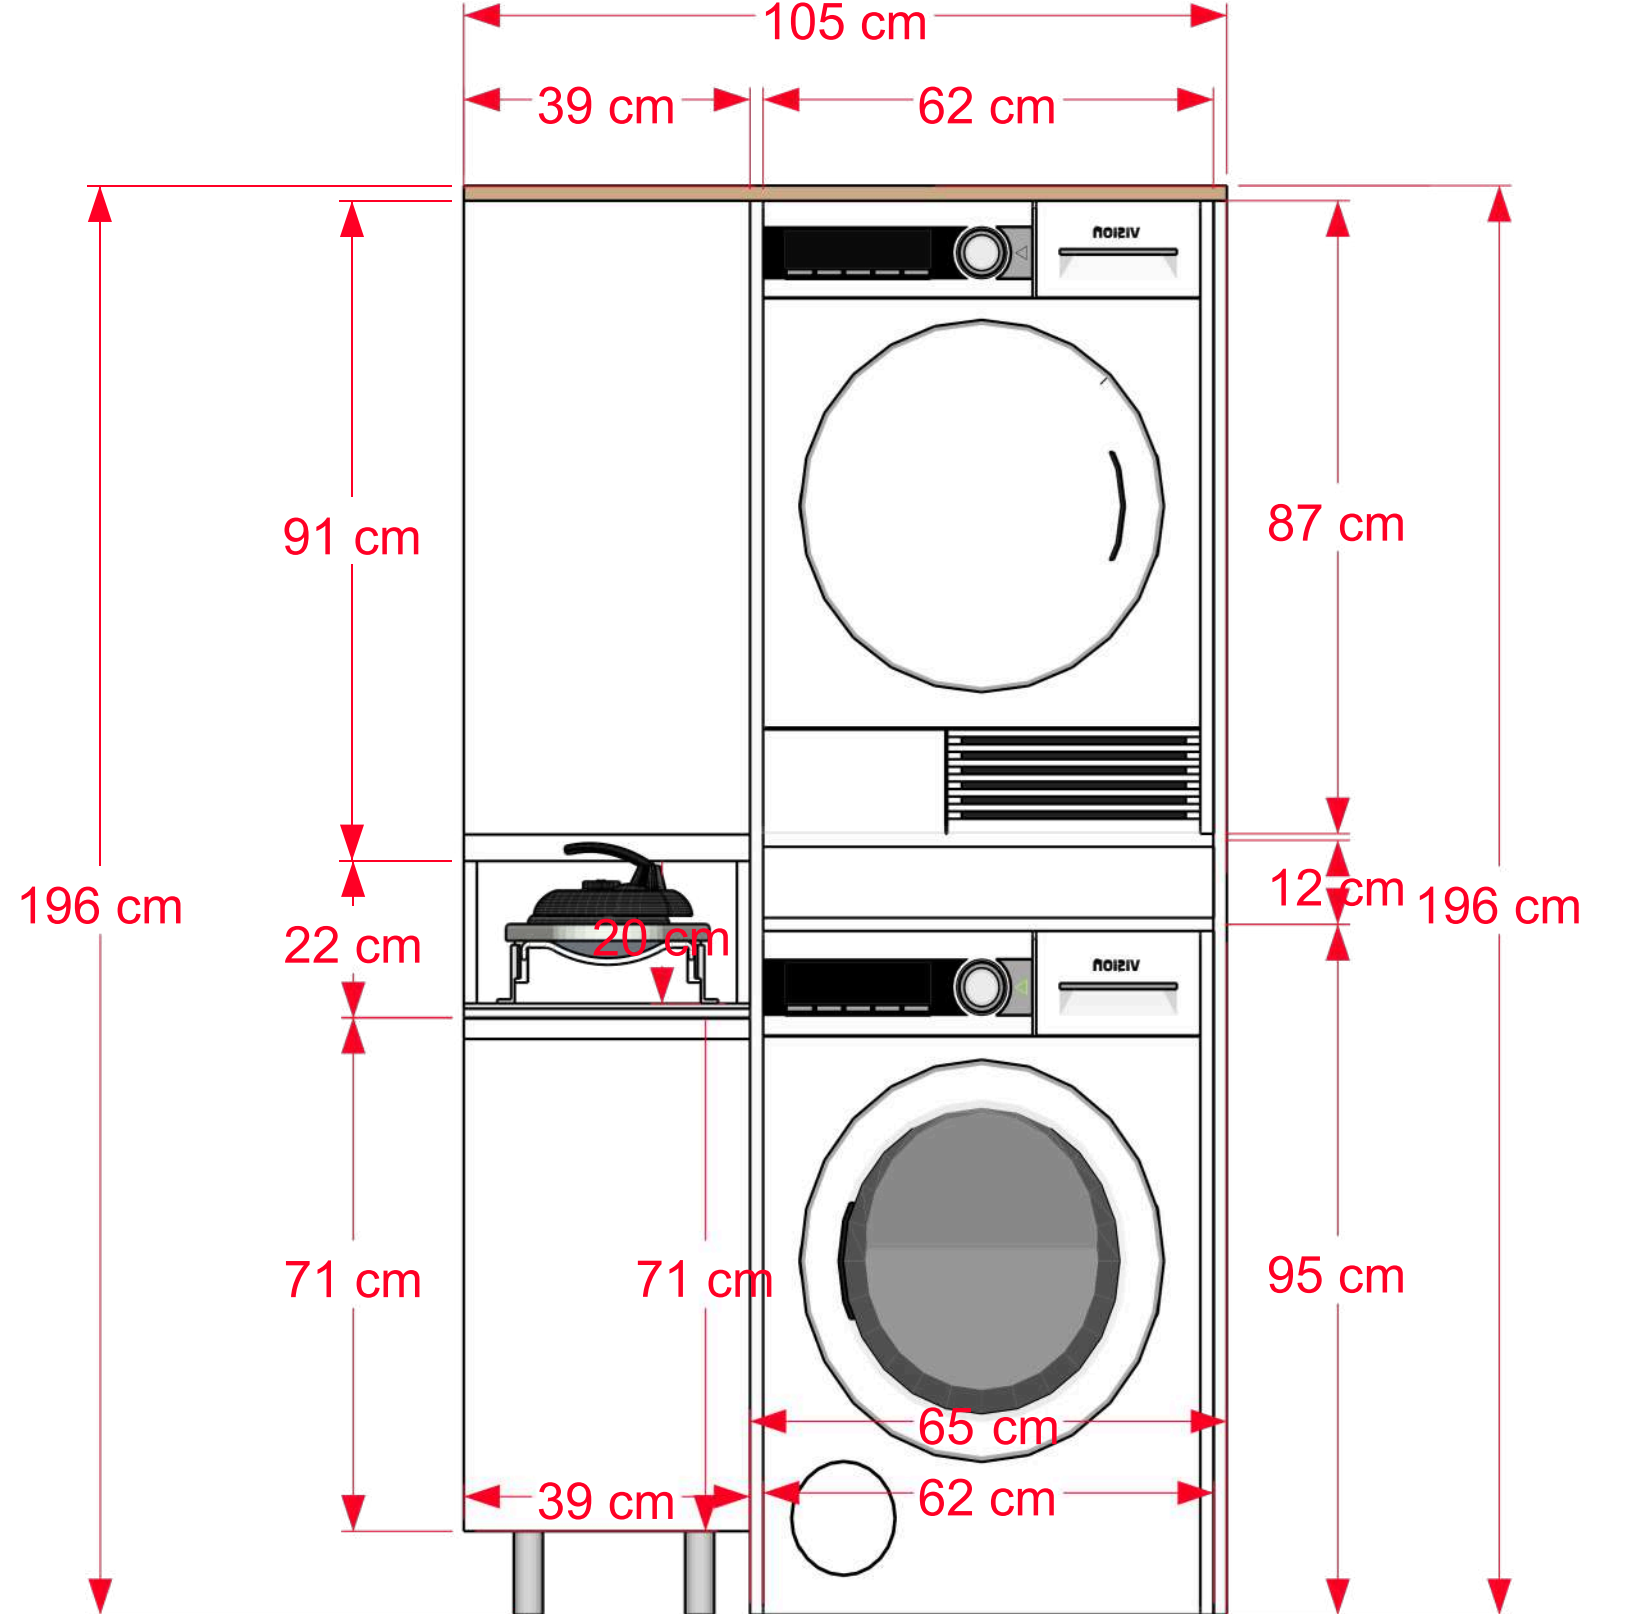

ÇAMAŞIR DOLABI