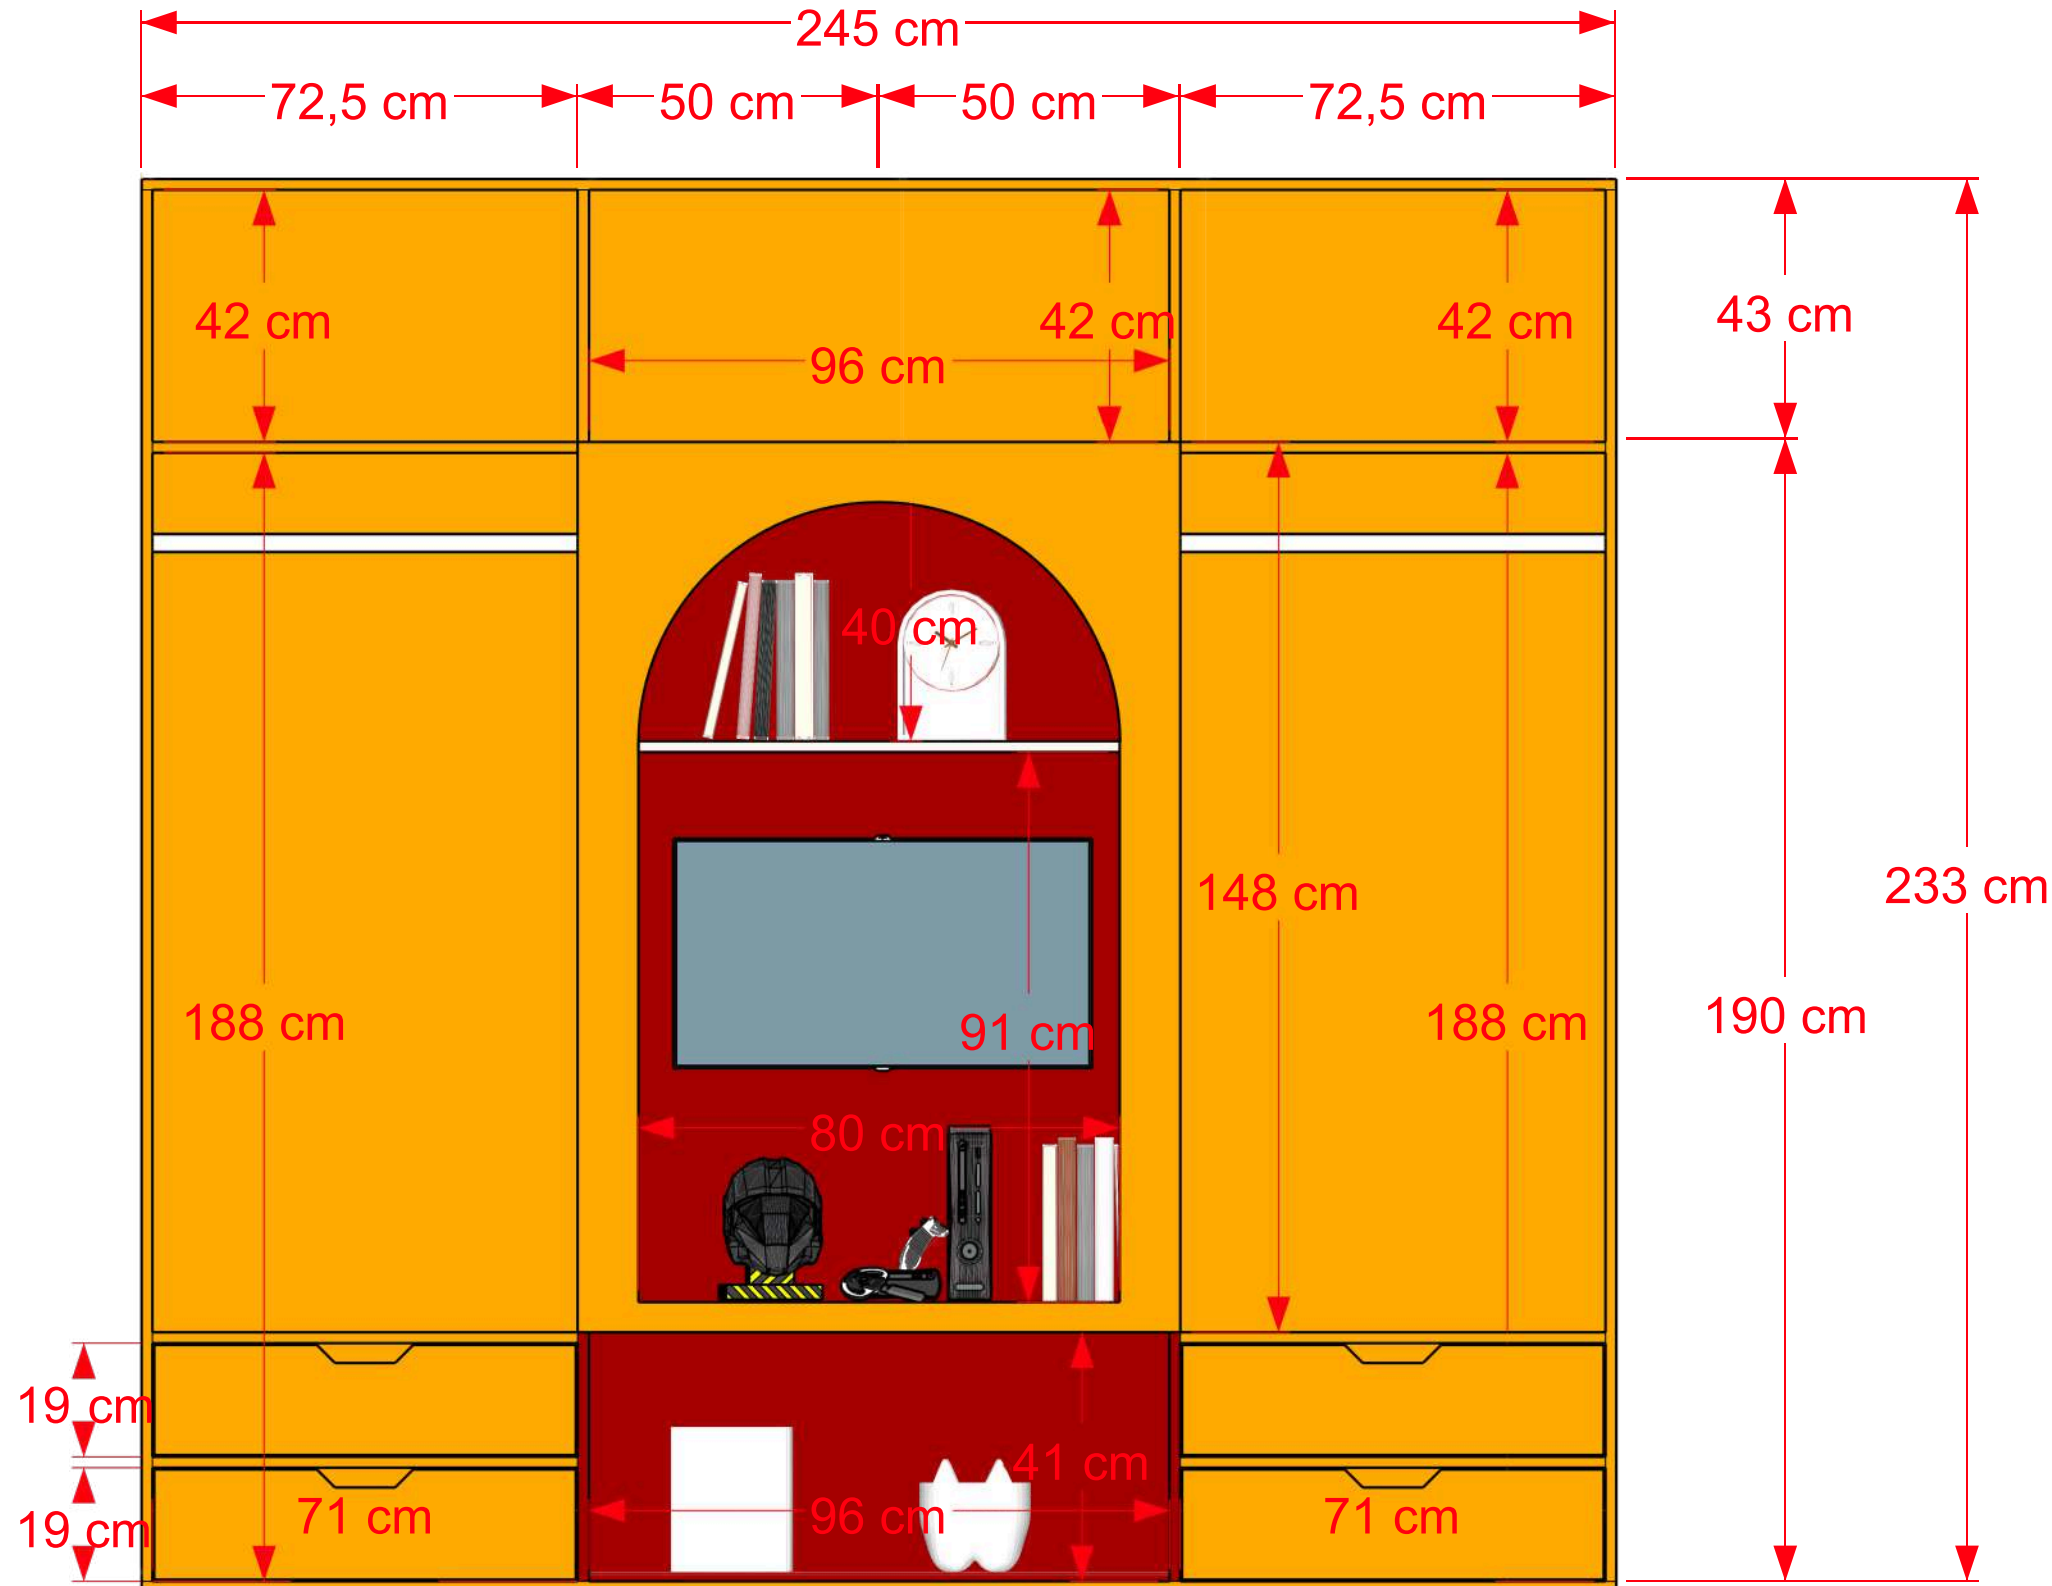

ÇOCUK ODASI 1 - DOLAP