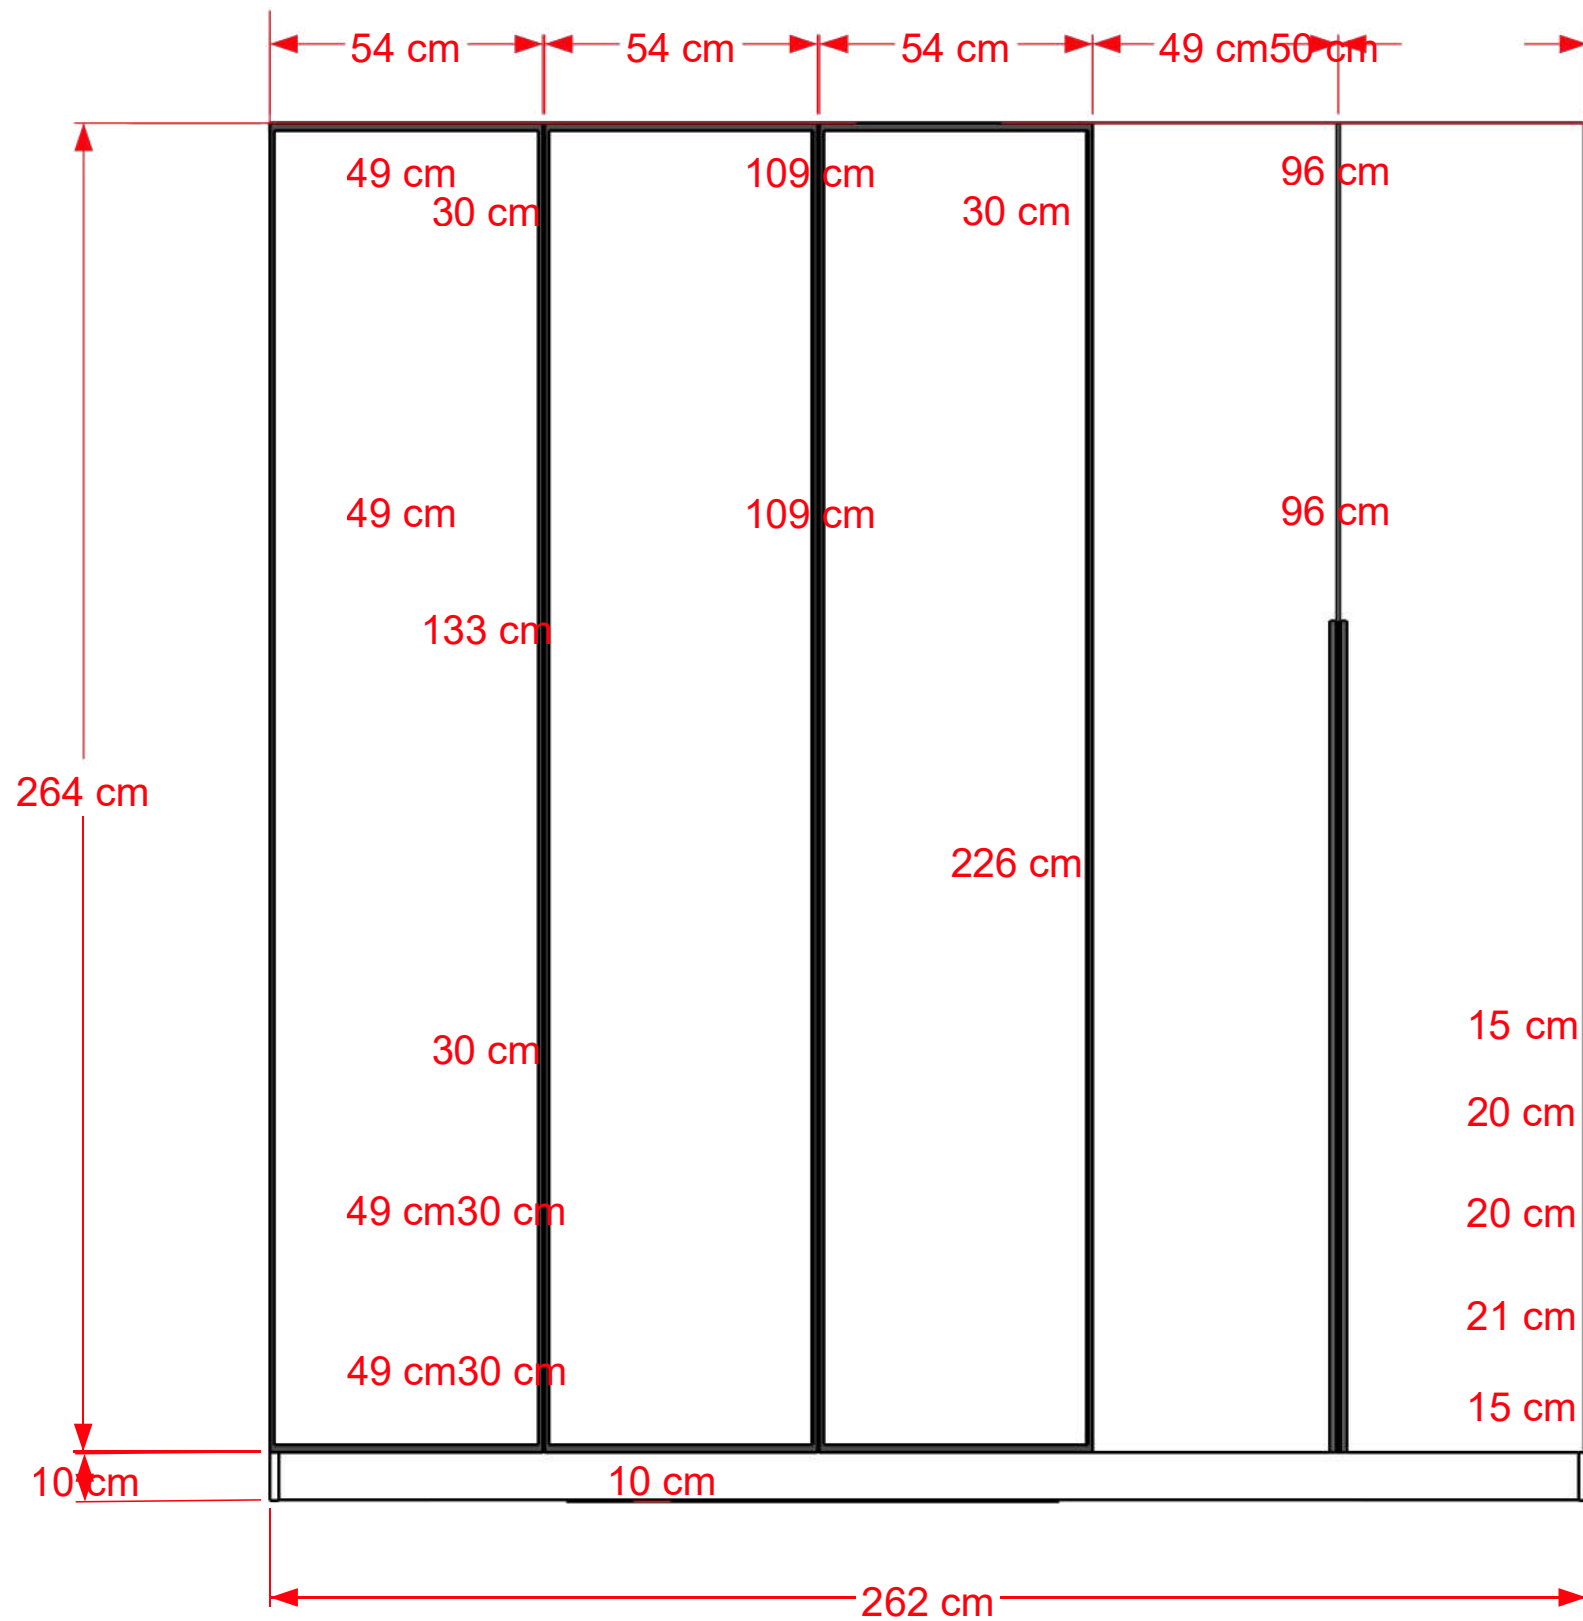

EBV. GİY. OD. - DOLAP 1