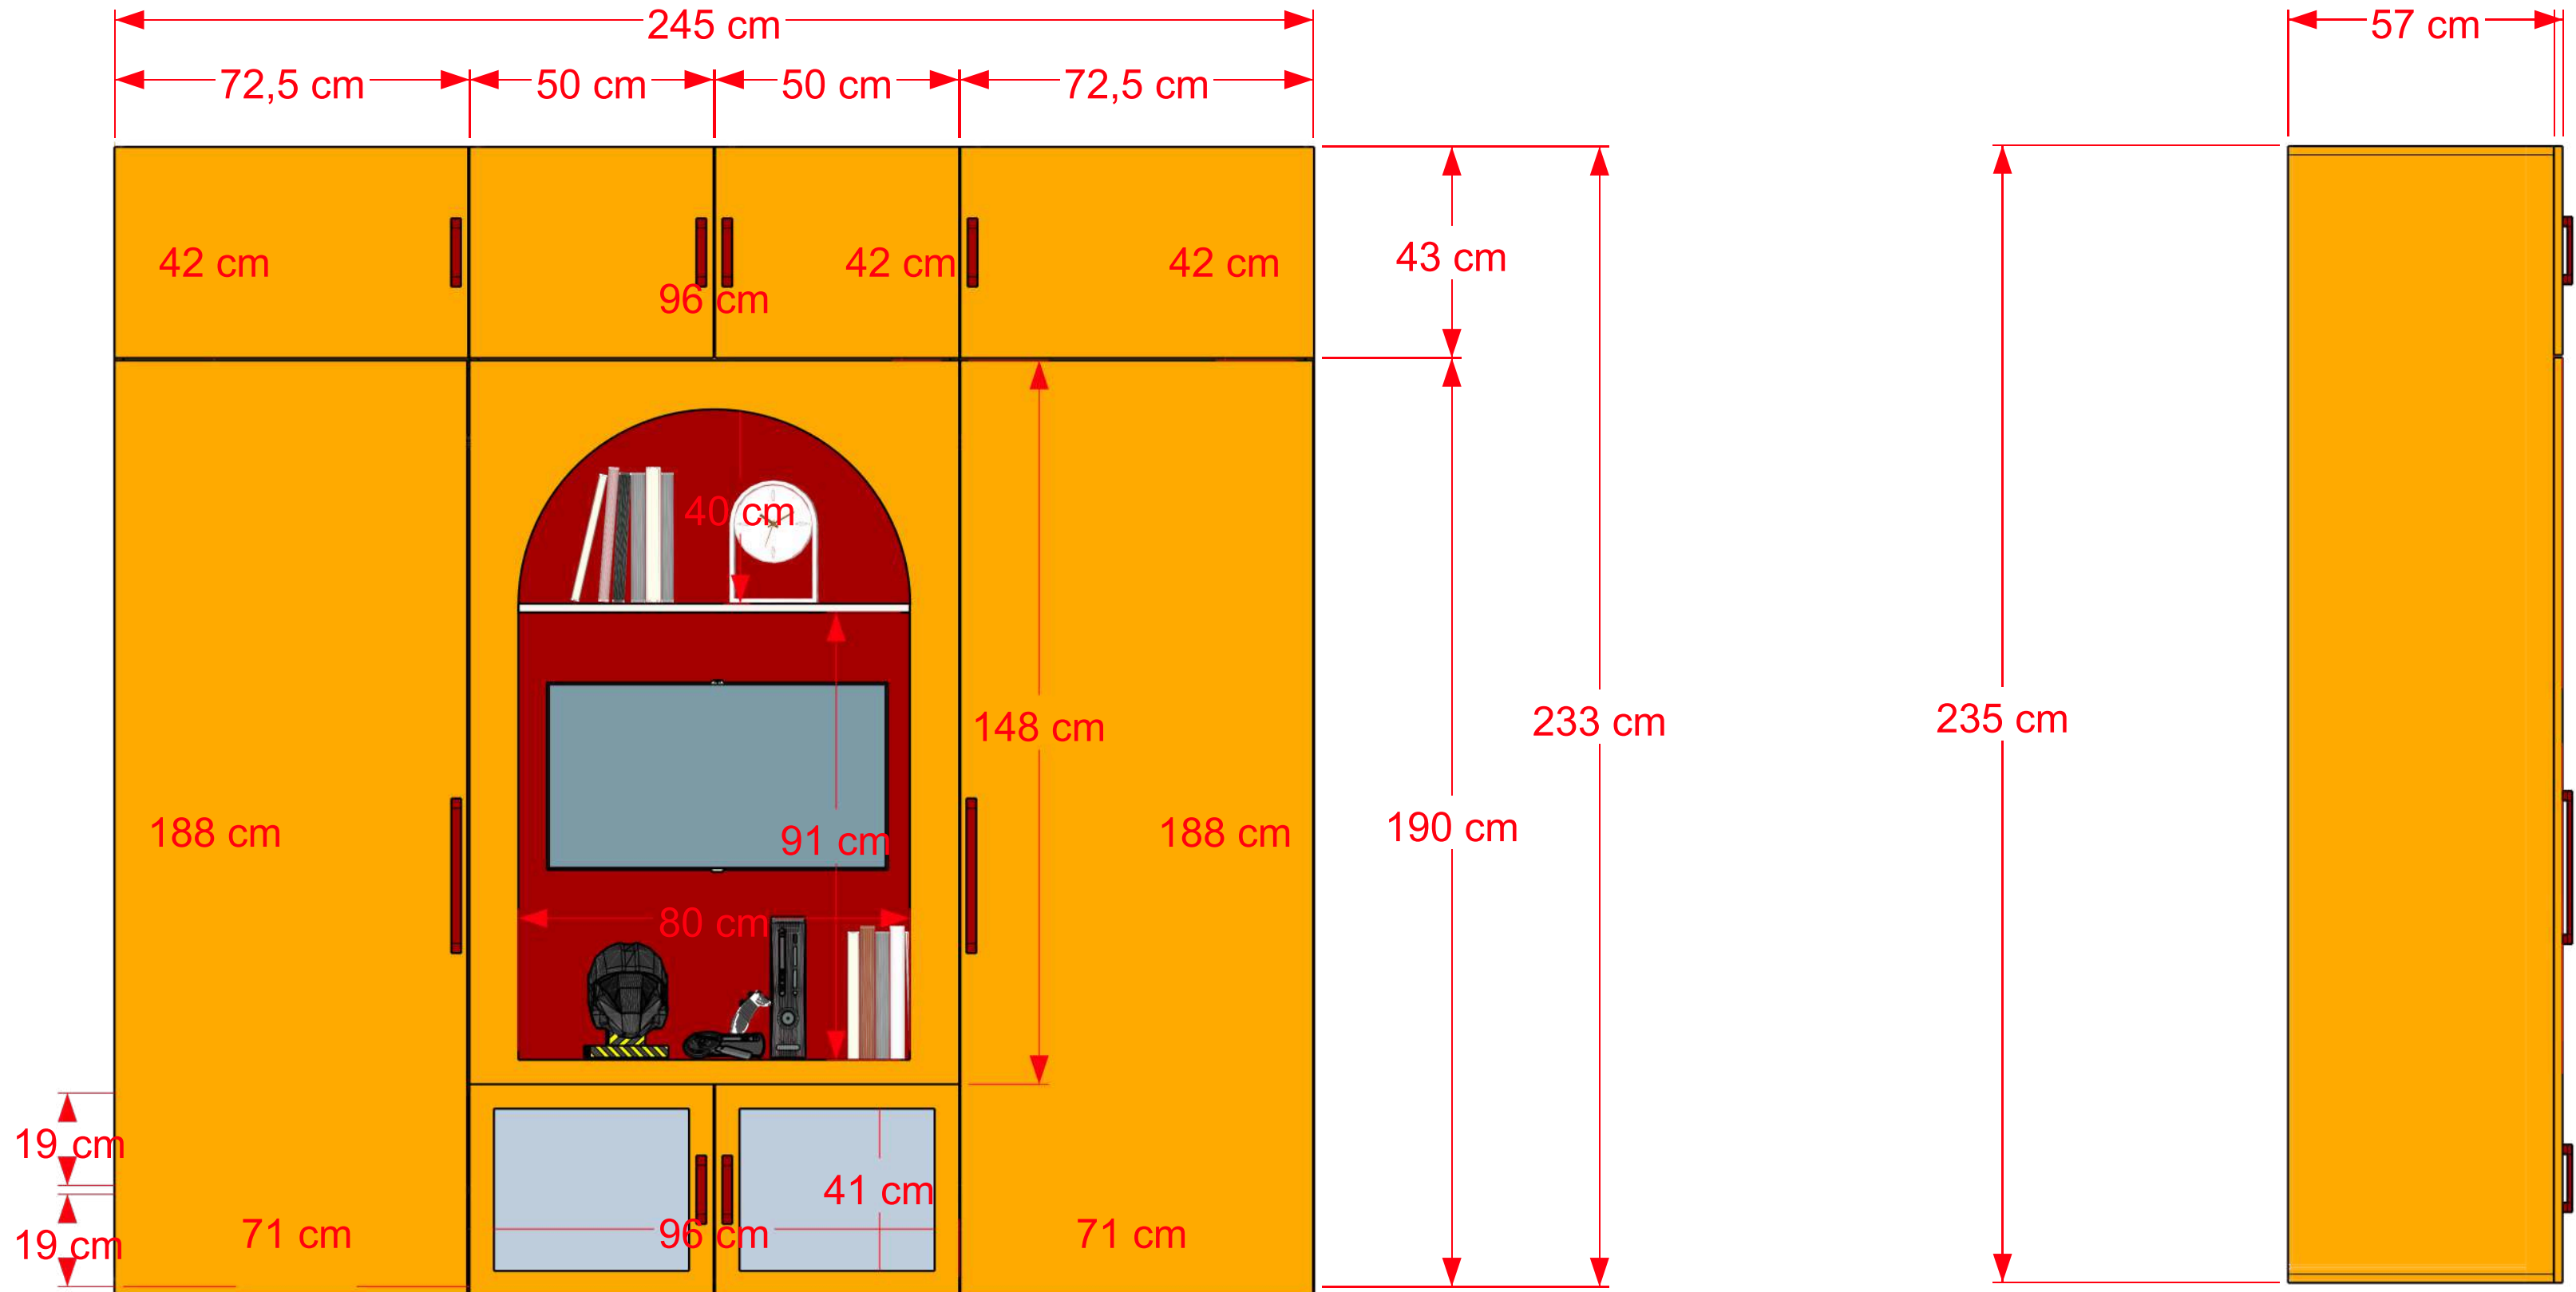

ÇOCUK ODASI 1 - DOLAP