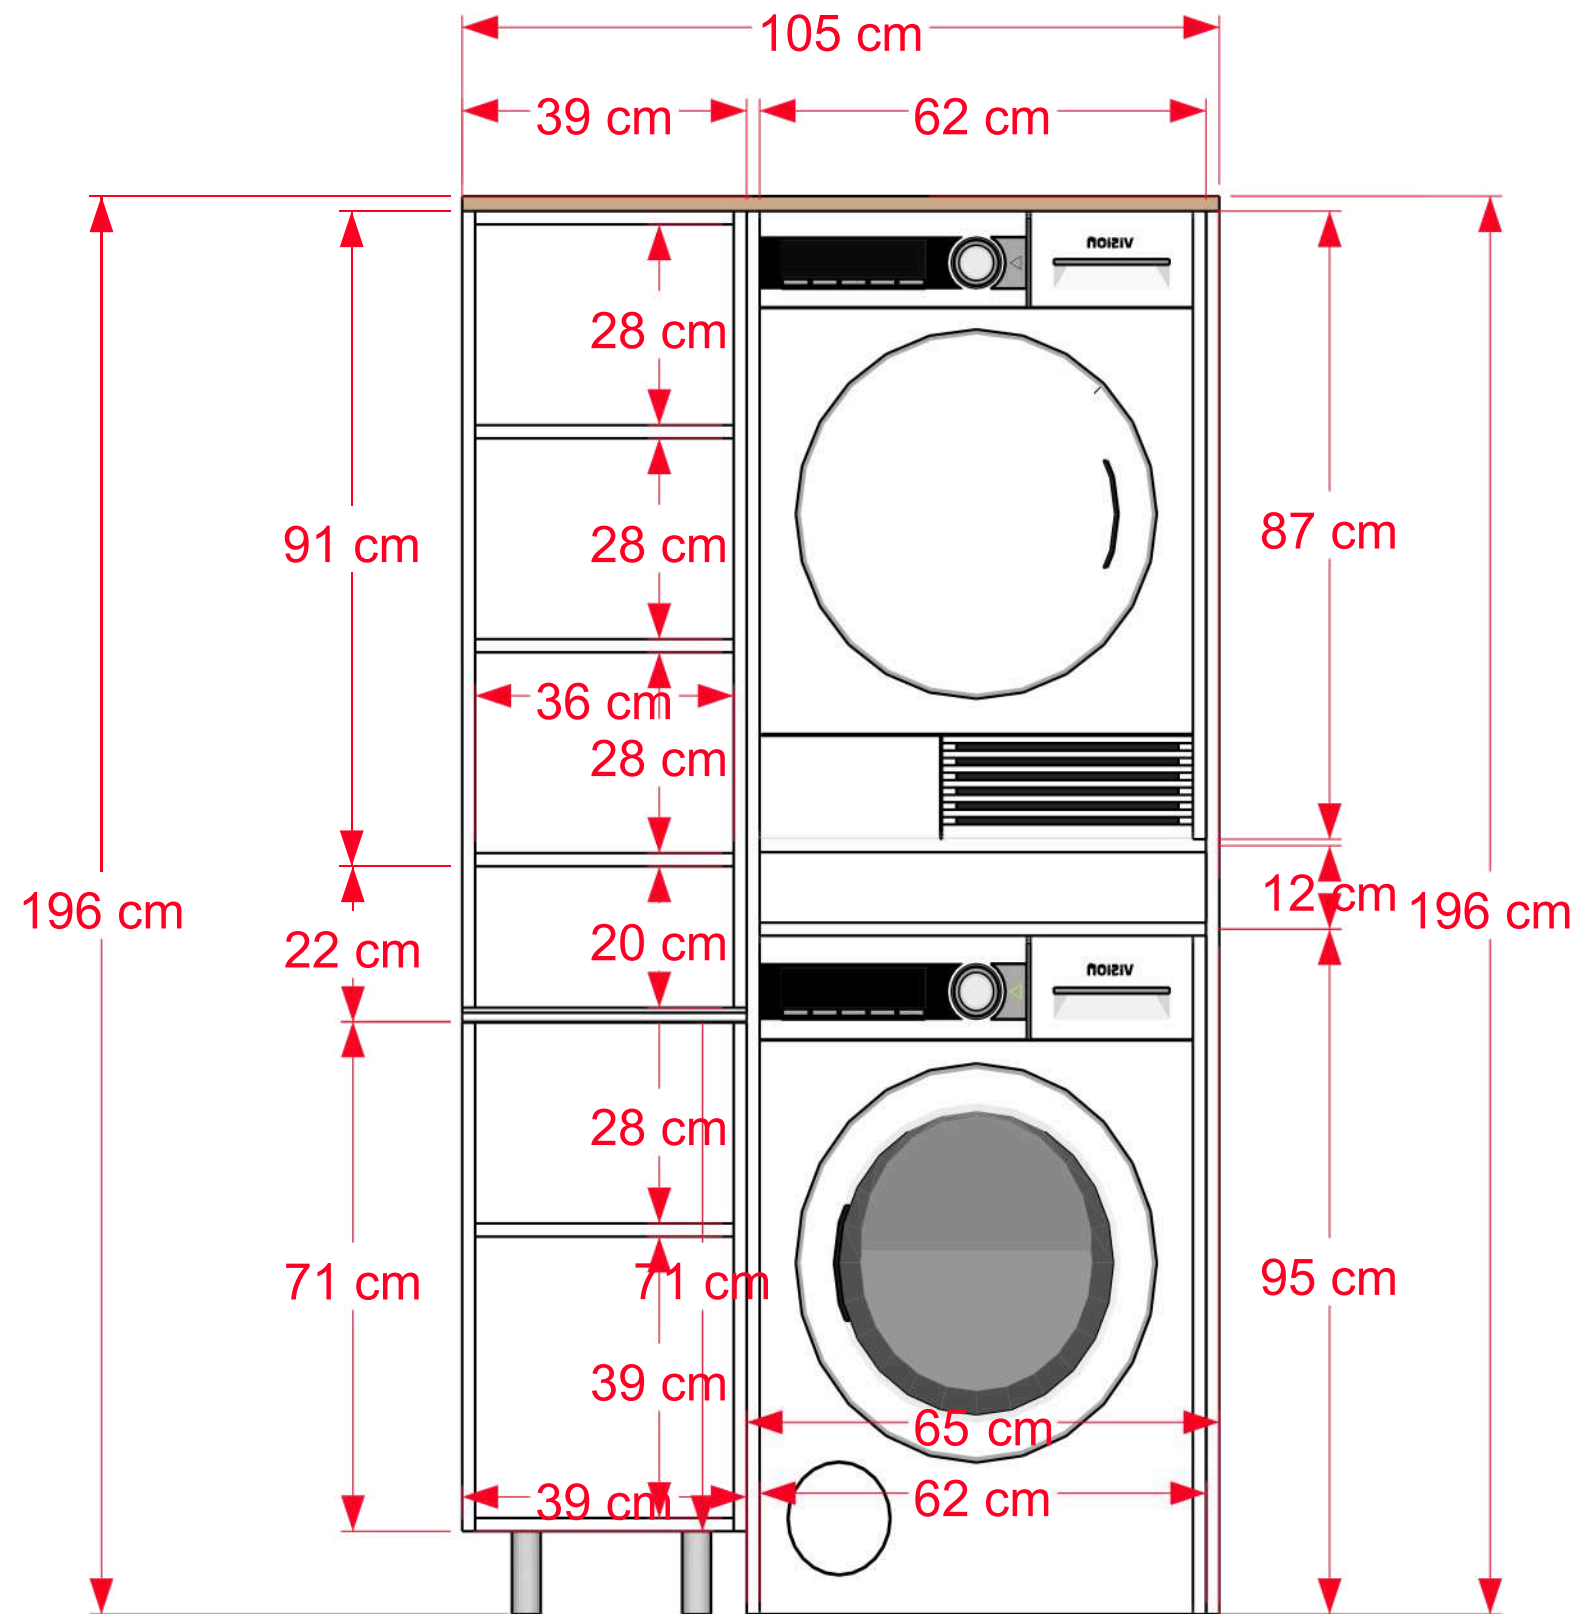

ÇAMAŞIR DOLABI