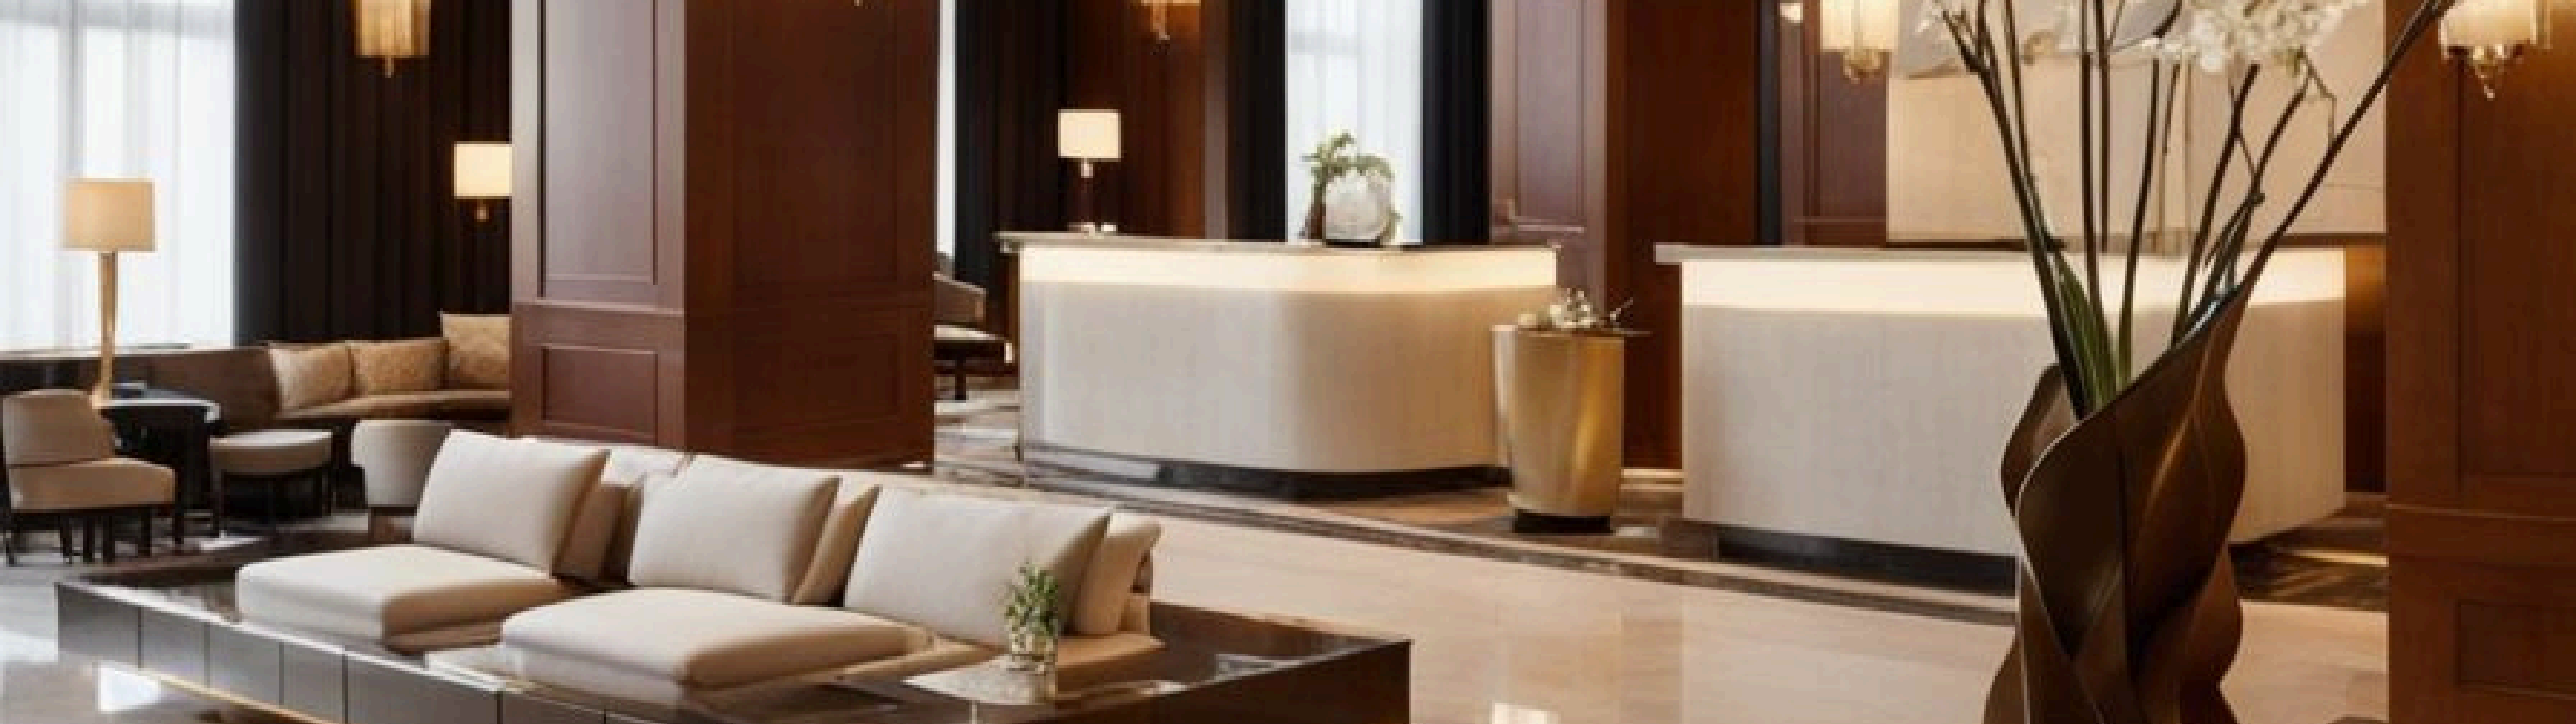

MEKANLAR KELİMELERDEN DAHA
YÜKSEK SESLE KONUŞUR.