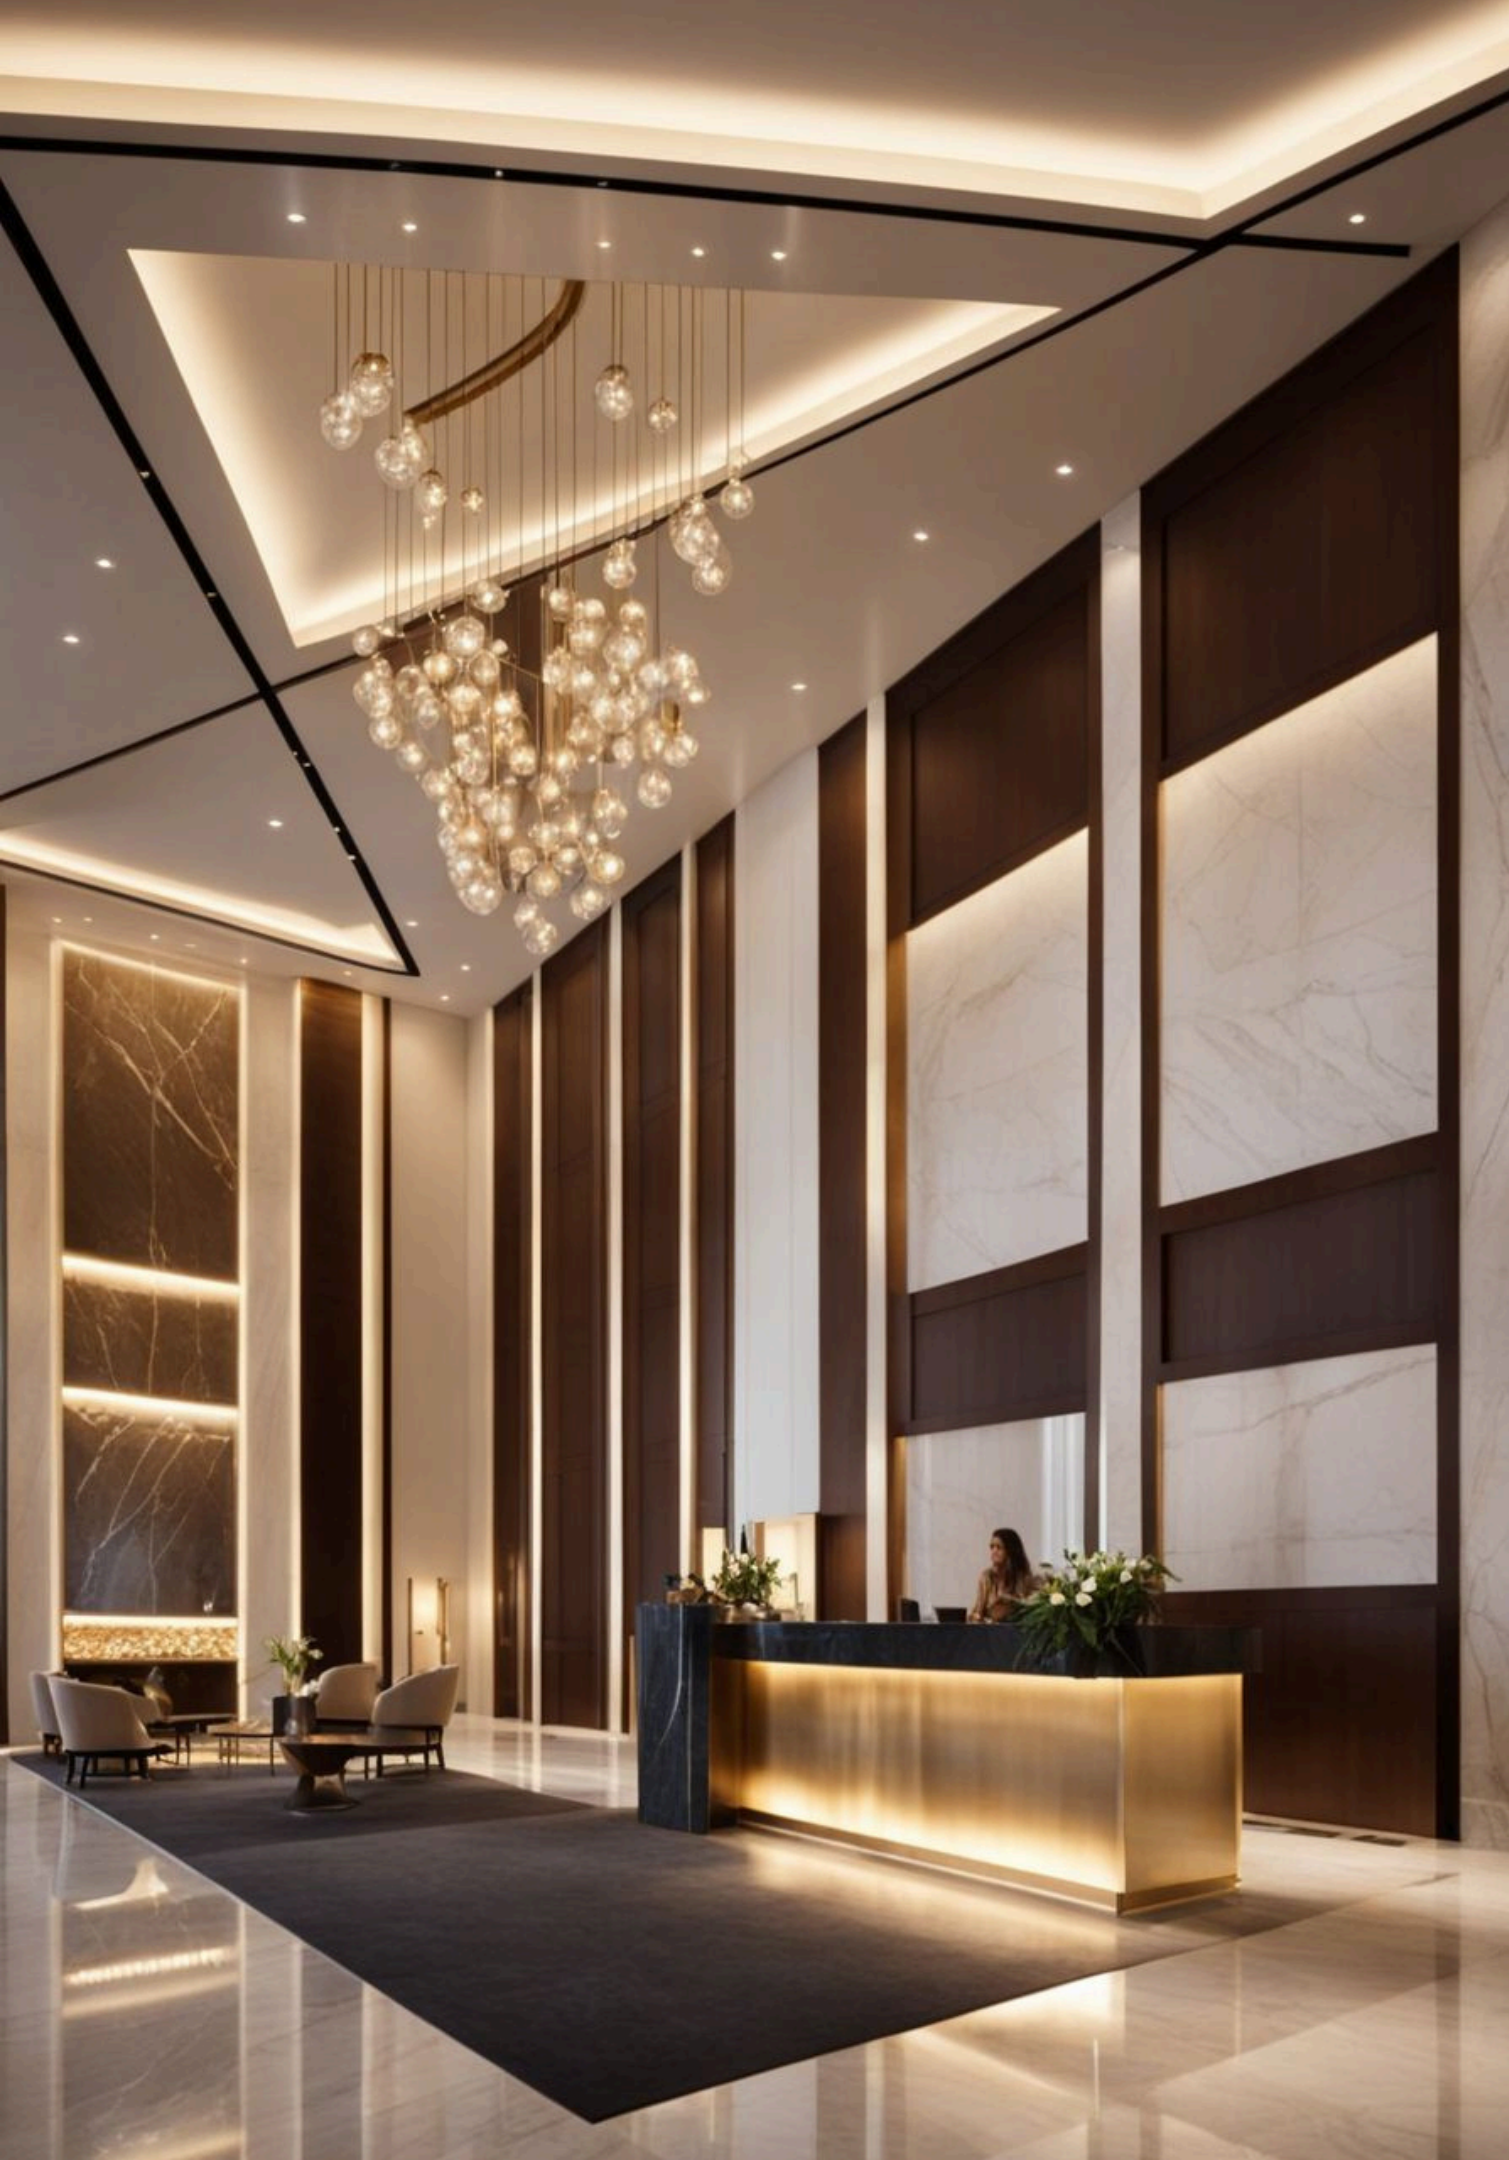

Antalya

EIN
LUXURY

LOBBY

EIN

Lobby

Tutkulu iç tasarım ekiplerimiz, insanların olmak istediği yerler ve ilham veren zengin hikayelere sahip unutulmaz ortamlar yaratıyor. İşbirliğine dayalı bir süreçle, dünya çapında 500'den fazla tasarım projesinde müşterilerimizin kendi pazarlarında öne çıkmalarına yardımcı olduk. Dünyaca ünlü lüks otellerden, eviniz diyebileceğiniz çok aileli mekanlara kadar; aranan mekan deneyimlerinden gençleştirici tatil yerlerine;