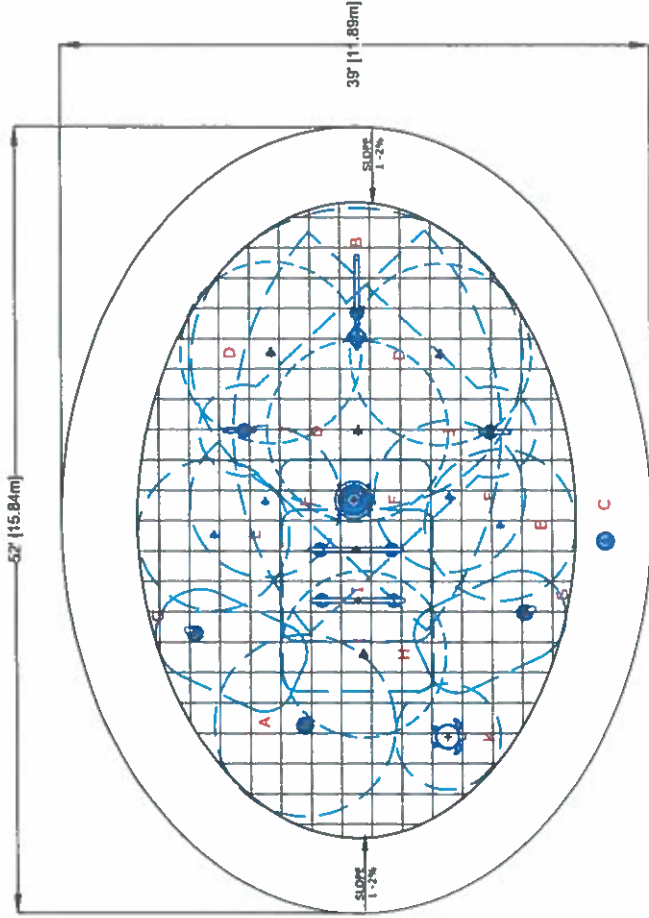

SPLASHPAD DIMENSION

TOTAL AREA : 1592 ft² 148 m²
 SPRAY AREA : 952 ft² 88 m²
 GRID SIZE : 2 x 2ft 0.6 x 0.6m

PRODUCT LEGEND

REF	PRODUCT	QTY	GPM	LPM
A	Aqua Driene N°1 VOR 0555	1	14	53
B	Bamboo Filterer N°1 VOR 7723	1	4	15.1
C	Boiler Activator No 3 VOR 0511	1	0	0
D	Four Seasons Spray VOR 7517	3	15	56.8
E	Geopier VOR 0301	4	28	106
F	Physalis Drain N°1 VOR-1001-4000	1	0	0
G	Silicones N°2 VOR 7773	2	6	22.7
H	Splasy Spray N°2 VOR 7674	1	8.5	32.2
I	Spray Loop VOR 0519	2	15	56.8
J	Tulle N°1 VOR 0211	2	10	37.9
K	Tulle N°2 VOR 7216	1	12.5	47.3
TOTAL		19	113	427.8

SPLASHPAD LAYOUT DRAWING

SCALE : 1/8" = 1'
1" = 8'

All 3D renderings shown are for illustration purposes only. Actual colors, textures and finishes may differ from renderings.

Tobique Splashpad Add-On, NB
Version A - 36687