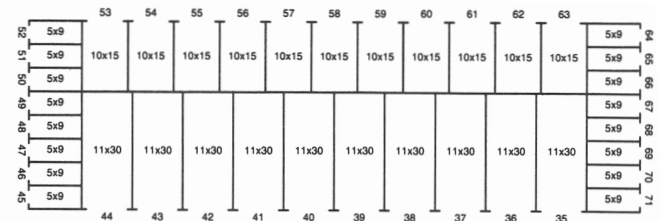

PROVISIONS  
RESTAURANT

**SCHUMACHER**  
**STORAGE**

PH (509) 248-2000 FX (509) 248-1050  
2812 Terrace Heights Dr., Yakima, WA. 98901

469 - 17 Max

468 - 25 Max  
467 - 35 Max  
466 - 20 Max

464 - 20 Max  
463 - 30 Max  
462 - 30 Max  
461 - 30 Max  
460 - 20 Max  
459 - 25 Max  
458 - 20 Max  
457 - 20 Max

465 - 40 Max

455 - 25 Max  
454 - 35 Max  
453 - 40 Max  
452 - 40 Max  
451 - 40 Max  
450 - 35 Max