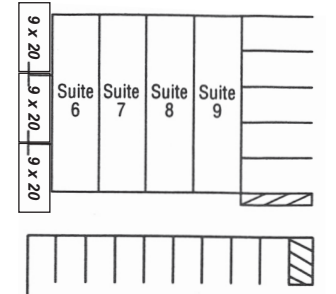

PROVISIONS  
RESTAURANT

**SCHUMACHER**  
**STORAGE**

PH (509) 248-2000 FX (509) 248-1050  
2812 Terrace Heights Dr., Yakima, WA. 98901

469 - 17 Max

468 - 25 Max  
467 - 35 Max  
466 - 20 Max

464 - 20 Max  
463 - 30 Max  
462 - 30 Max  
461 - 30 Max  
460 - 20 Max  
459 - 25 Max  
458 - 20 Max  
457 - 20 Max

465 - 40 Max

455 - 25 Max  
454 - 35 Max  
453 - 40 Max  
452 - 40 Max  
451 - 40 Max  
450 - 35 Max