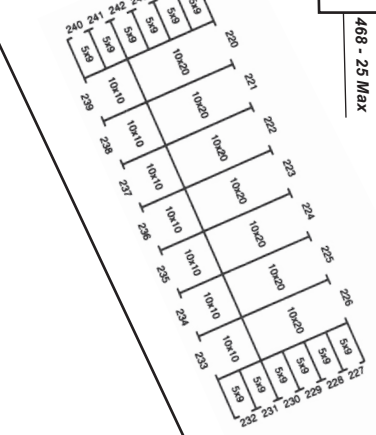

PROVISIONS  
RESTAURANT

**SCHUMACHER**  
**STORAGE**

PH (509) 248-2000 FX (509) 248-1050  
2812 Terrace Heights Dr., Yakima, WA. 98901

469 - 17 Max

468 - 25 Max  
467 - 35 Max  
466 - 20 Max

464 - 20 Max  
463 - 30 Max  
462 - 30 Max  
461 - 30 Max  
460 - 20 Max  
459 - 25 Max  
458 - 20 Max  
457 - 20 Max

465 - 40 Max

455 - 25 Max  
454 - 35 Max  
453 - 40 Max  
452 - 40 Max  
451 - 40 Max  
450 - 35 Max