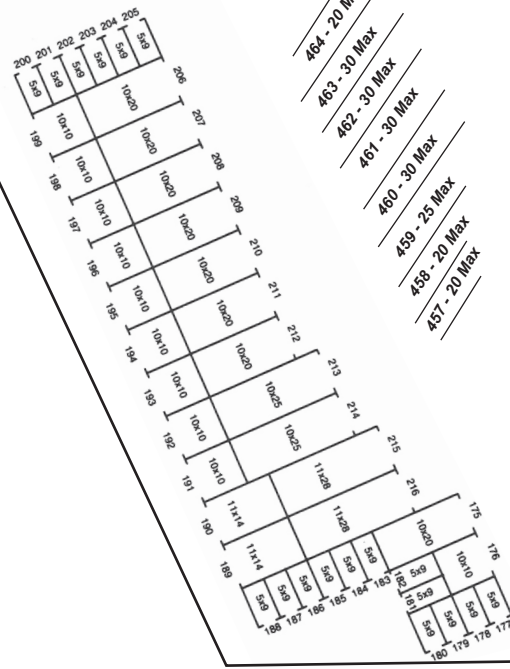

PROVISIONS  
RESTAURANT

**SCHUMACHER**  
**STORAGE**

PH (509) 248-2000 FX (509) 248-1050  
2812 Terrace Heights Dr., Yakima, WA. 98901

469 - 17 Max

468 - 25 Max  
467 - 35 Max  
466 - 20 Max

464 - 20 Max  
463 - 30 Max  
462 - 30 Max  
461 - 30 Max  
460 - 20 Max  
459 - 25 Max  
458 - 20 Max  
457 - 20 Max

465 - 40 Max

455 - 25 Max  
454 - 35 Max  
453 - 40 Max  
452 - 40 Max  
451 - 40 Max  
450 - 35 Max