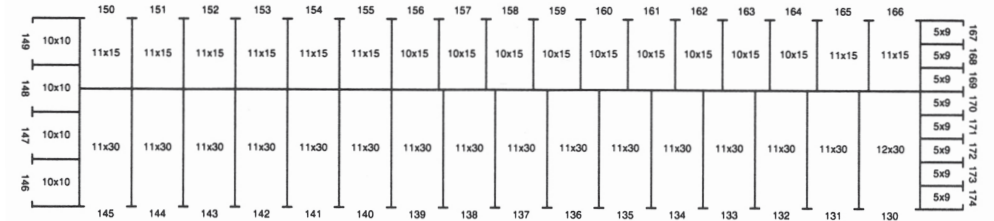

PROVISIONS  
RESTAURANT

**SCHUMACHER**  
**STORAGE**

PH (509) 248-2000 FX (509) 248-1050  
2812 Terrace Heights Dr., Yakima, WA. 98901

469 - 17 Max

468 - 25 Max  
467 - 35 Max  
466 - 20 Max

464 - 20 Max  
463 - 30 Max  
462 - 30 Max  
461 - 30 Max  
460 - 20 Max  
459 - 25 Max  
458 - 20 Max  
457 - 20 Max

465 - 40 Max

455 - 25 Max  
454 - 35 Max  
453 - 40 Max  
452 - 40 Max  
451 - 40 Max  
450 - 35 Max