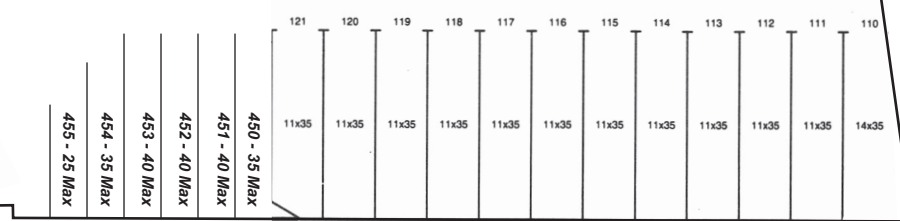

PROVISIONS  
RESTAURANT

**SCHUMACHER**  
**STORAGE**

PH (509) 248-2000 FX (509) 248-1050  
2812 Terrace Heights Dr., Yakima, WA. 98901

469 - 17 Max

468 - 25 Max  
467 - 35 Max  
466 - 20 Max

464 - 20 Max  
463 - 30 Max  
462 - 30 Max  
461 - 30 Max  
460 - 20 Max  
459 - 25 Max  
458 - 20 Max  
457 - 20 Max

465 - 40 Max

455 - 25 Max  
454 - 35 Max  
453 - 40 Max  
452 - 40 Max  
451 - 40 Max  
450 - 35 Max