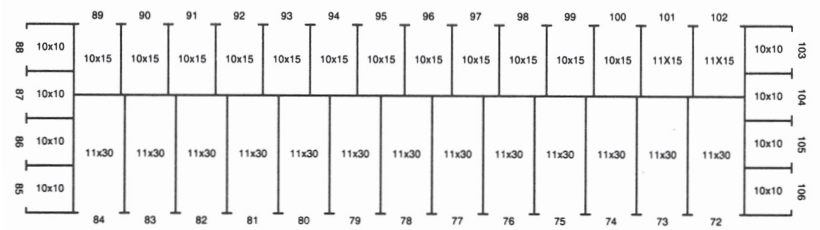

PROVISIONS  
RESTAURANT

**SCHUMACHER**  
**STORAGE**

PH (509) 248-2000 FX (509) 248-1050  
2812 Terrace Heights Dr., Yakima, WA. 98901

469 - 17 Max

468 - 25 Max  
467 - 35 Max  
466 - 20 Max

464 - 20 Max  
463 - 30 Max  
462 - 30 Max  
461 - 30 Max  
460 - 20 Max  
459 - 25 Max  
458 - 20 Max  
457 - 20 Max

465 - 40 Max

455 - 25 Max  
454 - 35 Max  
453 - 40 Max  
452 - 40 Max  
451 - 40 Max  
450 - 35 Max