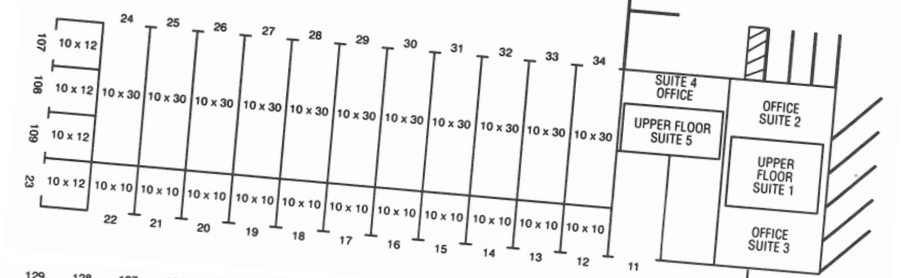

PROVISIONS  
RESTAURANT

**SCHUMACHER**  
**STORAGE**

PH (509) 248-2000 FX (509) 248-1050  
2812 Terrace Heights Dr., Yakima, WA. 98901

469 - 17 Max

468 - 25 Max  
467 - 35 Max  
466 - 20 Max

464 - 20 Max  
463 - 30 Max  
462 - 30 Max  
461 - 30 Max  
460 - 20 Max  
459 - 25 Max  
458 - 20 Max  
457 - 20 Max

465 - 40 Max

455 - 25 Max  
454 - 35 Max  
453 - 40 Max  
452 - 40 Max  
451 - 40 Max  
450 - 35 Max