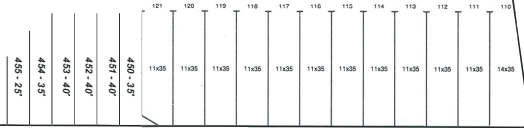

469 - 17 Max

468 - 207
467 - 307

PROVISIONS
RESTAURANT

SCHUMACHER STORAGE

PH (509) 248-2000 FX (509) 248-1050
2812 Terrace Heights Dr., Yakima, WA. 98901

25' - 464
458 - 207
30' - 463
459 - 307
30' - 462
460 - 307
30' - 461

129 128 127 126 125 124 123 122
10 x 12 10 x 12 10 x 12 10 x 12 10 x 12 10 x 12 10 x 12
465 - 40 Max

455 - 257
454 - 357
453 - 407
452 - 407
451 - 407
450 - 357