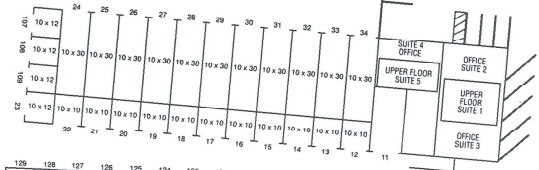

469 - 17 Max

468 - 207
467 - 307

PROVISIONS
RESTAURANT

SCHUMACHER STORAGE

PH (509) 248-2000 FX (509) 248-1050
2812 Terrace Heights Dr., Yakima, WA. 98901

25' - 464
458 - 207
30' - 463
459 - 307
30' - 462
460 - 307
30' - 461

129 128 127 126 125 124 123 122
10 x 12 10 x 12 10 x 12 10 x 12 10 x 12 10 x 12 10 x 12
465 - 40 Max

455 - 257
454 - 357
453 - 407
452 - 407
451 - 407
450 - 357