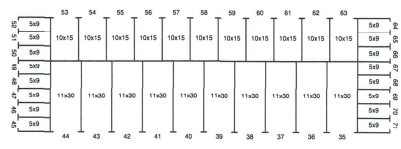

469 - 17 Max

468 - 207
467 - 307

PROVISIONS
RESTAURANT

SCHUMACHER STORAGE

PH (509) 248-2000 FX (509) 248-1050
2812 Terrace Heights Dr., Yakima, WA. 98901

25' - 464
458 - 207
30' - 463
459 - 307
30' - 462
460 - 307
30' - 461

129 128 127 126 125 124 123 122
10 x 12 10 x 12 10 x 12 10 x 12 10 x 12 10 x 12 10 x 12
465 - 40 Max

455 - 257
454 - 357
453 - 407
452 - 407
451 - 407
450 - 357