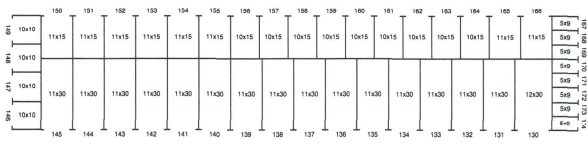

469 - 17 Max

468 - 207
467 - 307

PROVISIONS
RESTAURANT

SCHUMACHER STORAGE

PH (509) 248-2000 FX (509) 248-1050
2812 Terrace Heights Dr., Yakima, WA. 98901

25' - 464
458 - 207
30' - 463
459 - 307
30' - 462
460 - 307
30' - 461

129 128 127 126 125 124 123 122
10 x 12 10 x 12 10 x 12 10 x 12 10 x 12 10 x 12 10 x 12
465 - 40 Max

455 - 257
454 - 357
453 - 407
452 - 407
451 - 407
450 - 357