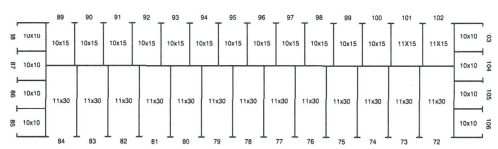

469 - 17 Max

468 - 207
467 - 307

PROVISIONS
RESTAURANT

SCHUMACHER STORAGE

PH (509) 248-2000 FX (509) 248-1050
2812 Terrace Heights Dr., Yakima, WA. 98901

25' - 464
458 - 207
30' - 463
459 - 307
30' - 462
460 - 307
30' - 461

129 128 127 126 125 124 123 122
10 x 12 10 x 12 10 x 12 10 x 12 10 x 12 10 x 12 10 x 12
465 - 40 Max

455 - 257
454 - 357
453 - 407
452 - 407
451 - 407
450 - 357