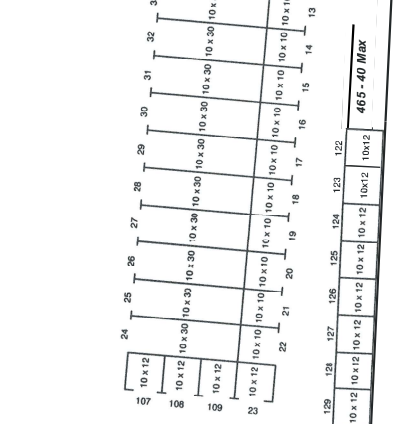

SCHUMACHER STORAGE

PROVISIONS RESTAURANT

PH (509) 248-2000 FX (509) 248-1050
2812 Terrace Heights Dr., Yakima, WA, 98901

470 - 20'

469 - 17'

466 - 20'
467 - 25'
468 - 17'

- 460 - 30' - 461
- 459 - 30' - 462
- 458 - 20' - 463
- 25' - 464