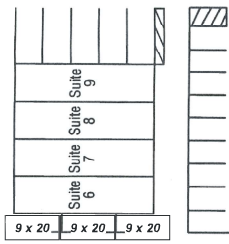

SCHUMACHER STORAGE

PROVISIONS RESTAURANT

PH (509) 248-2000 FX (509) 248-1050
2812 Terrace Heights Dr., Yakima, WA, 98901

470 - 20'

469 - 17'

466 - 20'
467 - 25'
468 - 17'

- 460 - 30' - 461
- 459 - 30' - 462
- 458 - 20' - 463
- 25' - 464