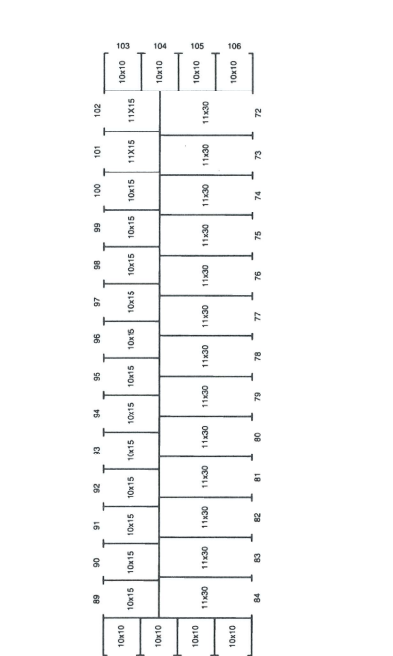

SCHUMACHER STORAGE

PROVISIONS RESTAURANT

PH (509) 248-2000 FX (509) 248-1050
2812 Terrace Heights Dr., Yakima, WA, 98901

470 - 20'

469 - 17'

466 - 20'
467 - 25'
468 - 17'

- 460 - 30' - 461
- 459 - 30' - 462
- 458 - 20' - 463
- 25' - 464