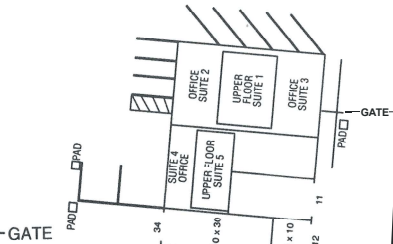

SCHUMACHER STORAGE

PROVISIONS RESTAURANT

PH (509) 248-2000 FX (509) 248-1050
2812 Terrace Heights Dr., Yakima, WA, 98901

470 - 20'

469 - 17'

466 - 20'
467 - 25'
468 - 17'

- 460 - 30' - 461
- 459 - 30' - 462
- 458 - 20' - 463
- 25' - 464