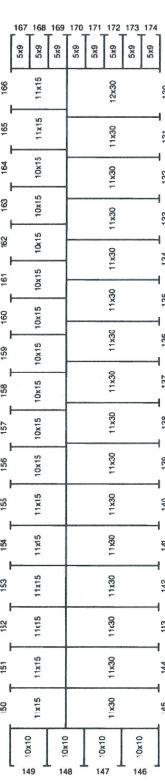

SCHUMACHER STORAGE

PROVISIONS RESTAURANT

PH (509) 248-2000 FX (509) 248-1050
2812 Terrace Heights Dr., Yakima, WA, 98901

470 - 20'

469 - 17'

466 - 20'
467 - 25'
468 - 17'

- 460 - 30' - 461
- 459 - 30' - 462
- 458 - 20' - 463
- 25' - 464