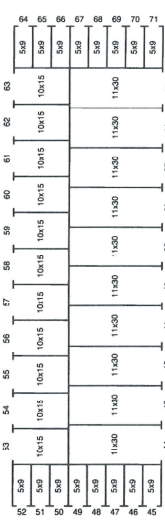

SCHUMACHER STORAGE

PROVISIONS RESTAURANT

PH (509) 248-2000 FX (509) 248-1050
2812 Terrace Heights Dr., Yakima, WA, 98901

470 - 20'

469 - 17'

466 - 20'
467 - 25'
468 - 17'

- 460 - 30' - 461
- 459 - 30' - 462
- 458 - 20' - 463
- 25' - 464