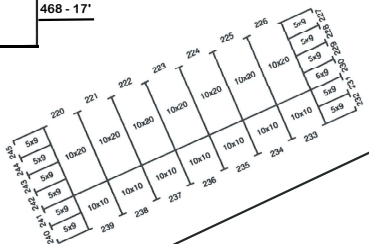

SCHUMACHER STORAGE

PROVISIONS RESTAURANT

PH (509) 248-2000 FX (509) 248-1050
2812 Terrace Heights Dr., Yakima, WA, 98901

470 - 20'

469 - 17'

466 - 20'
467 - 25'
468 - 17'

- 460 - 30' - 461
- 459 - 30' - 462
- 458 - 20' - 463
- 25' - 464